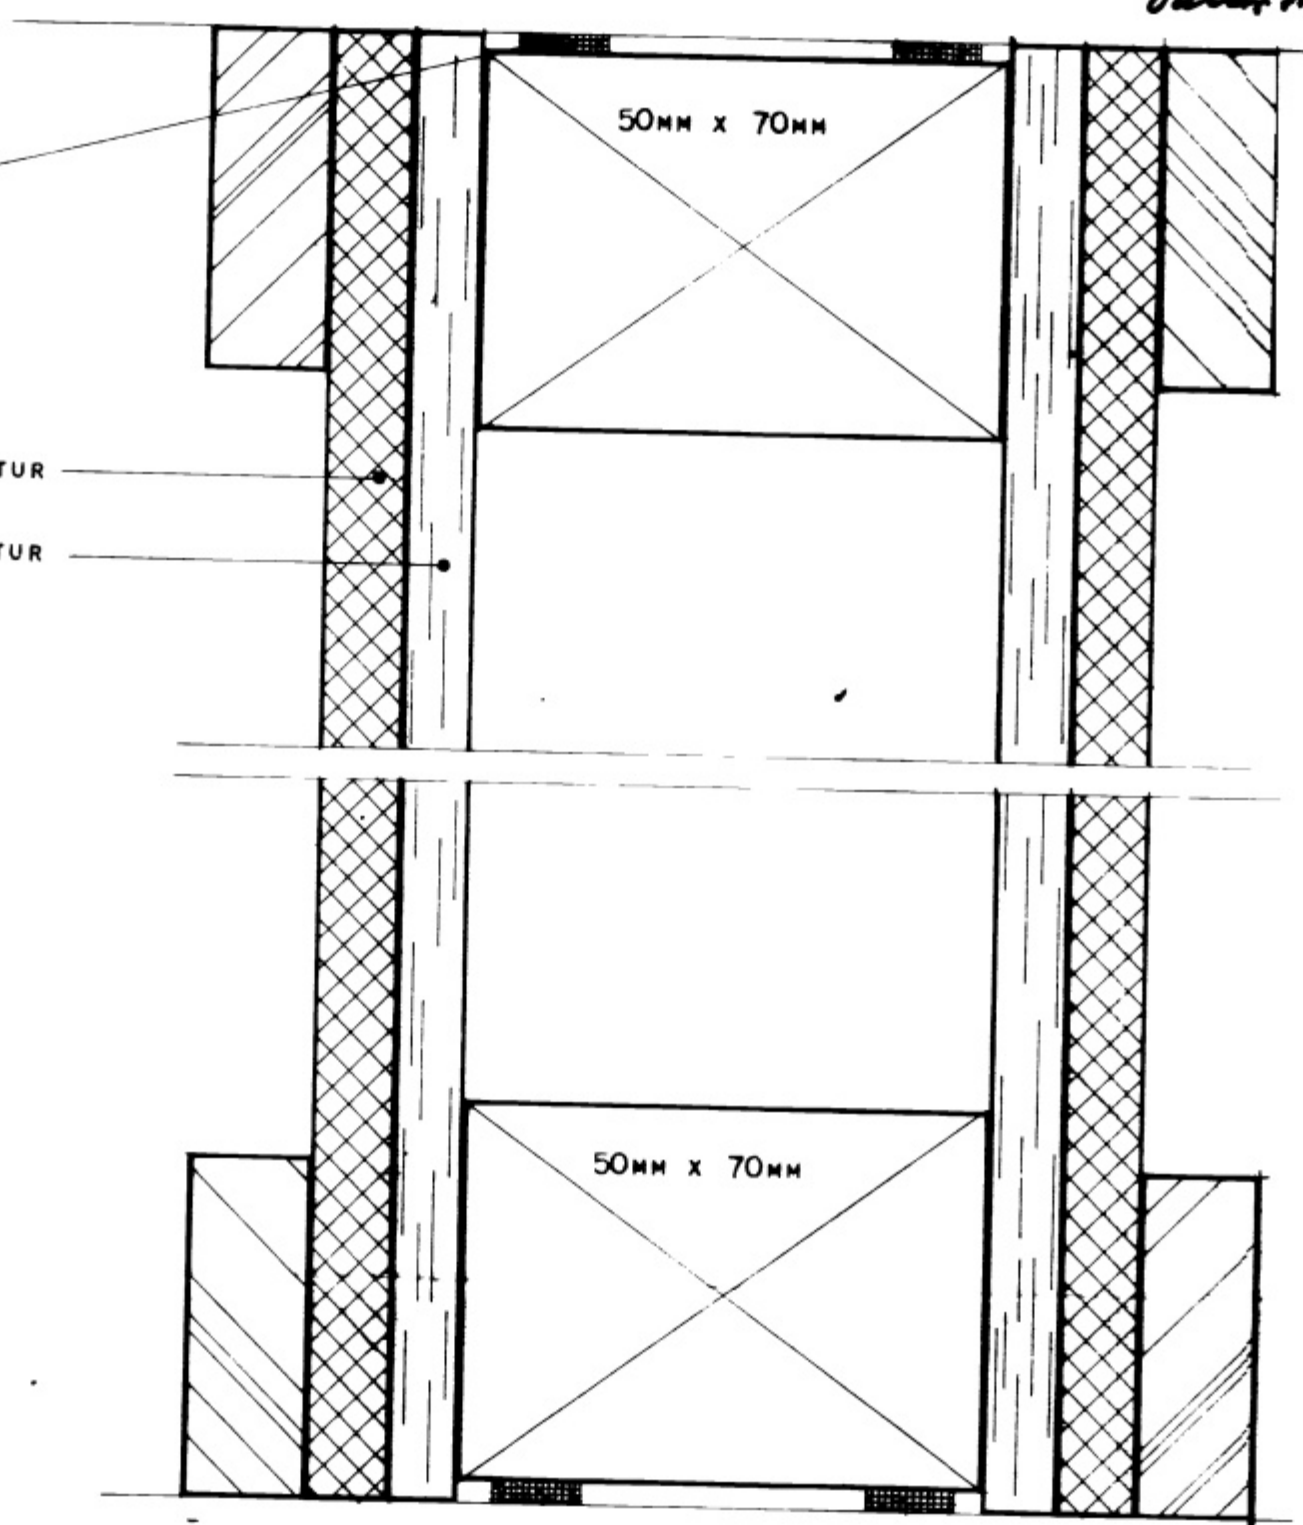

LÓBRÉTT SNEIDING

LISTI 16MM X 45 MM

SVANPLISTI

GLERLISTI

5 MM GLER

LÓBRÉTT SNEIDING

10-6-80
Jónas Kristjánsson

PVC DÉTTILISTI

VERKMR. **21020** S-T BLAÐNR. **1.504**

FRÁGANGUR Á LÉTTUM TIMBURVEGG

HANNAÐ	STADFERT	
REIKNAD	PIRFARIB	15/2 '77 hl
TEIKNAD	BEYTT	
KVARÐI	1:1	

Alma Andúsa