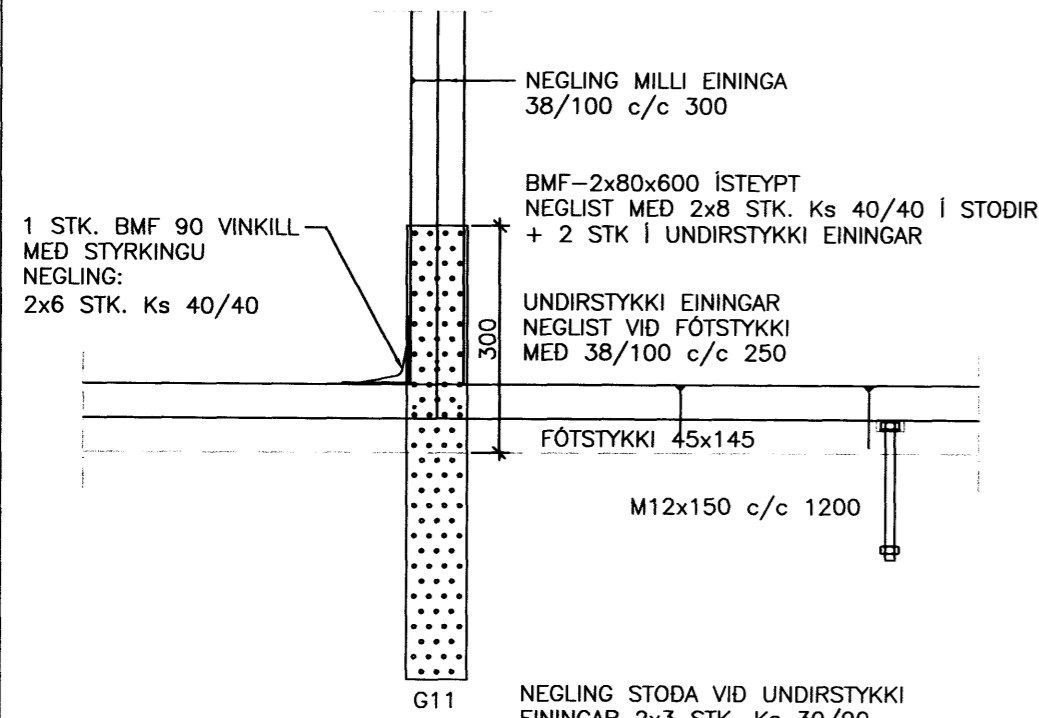

FESTING VIÐ SÖKKUL G11
Mkv. 1:10