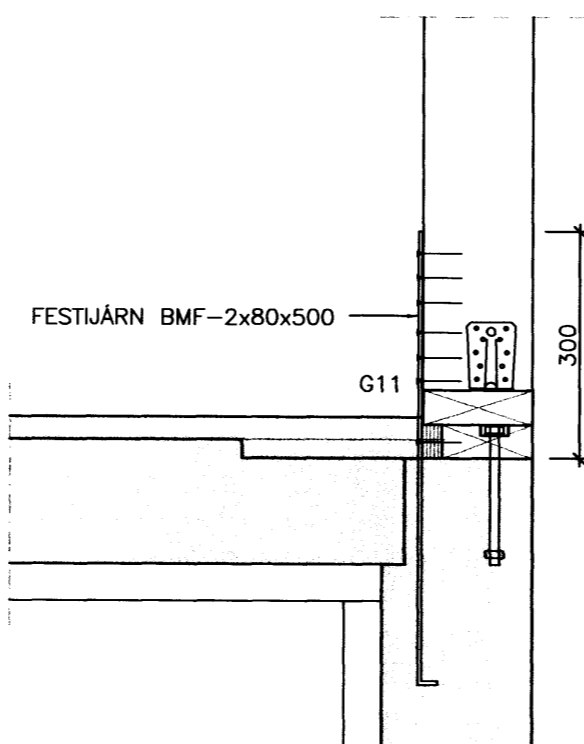

BMF 90 VINKILL
MED STYRKINGU
NEGLING:
2x6 STK. Ks 40/40

1 STK. BMF 190x50x2.0x40 VINKILL
FESTUR MED 5 STK. Ks 40/40
Í STOD & MED M12x185 Í SÖKKUL,
UNDIR MÚRBOLTA KEMUR
BMF 40x10x50 STEYPUSKINNA.

SMÍÐYKKI AF BYGGINGA...

24. OKT. 2002

Signature
VERKFRÆÐISTOFA
SÍÐURLANDS FHE

NEGLING VEGGLÆGJU VIÐ KROSSVIÐAREININGU:
31/80 HÁÐ FESTINGU Í GÓLFI SEM HÉR SEGIR:

G11 => 5 STK VEGGLÆGJA G11 => 5 STK

STÍFINGAREININGAR 1200/600 :

GRIND :
FÖTSTYKKI : 45x145, GAGNFÚAVARID
STODIR : 35x145
ÞVERSTAFIR : 35x145

TIMBURGÆÐI SÉU A.M.K. K18 SKV. DS413.
ÖLL SAMSKEYTI STODA OG LAUSHOLTA
NEGLIST MED 3 STK 34/90

KROSSVIÐUR :
10 mm RAKAPOLINN (WBP)
(7 LAGA COMBI EDA SAMBÆRILEGUR)
NEGLDUR Í RAKAPOLID LIM
MED 25/55 c/c100

Unnið fyrir:
spönnun DALVEGI 16b 201 KÓPAVOGUR SP-NR. 525

NORDURGARDUR, VESTMANNAEYJUM

BURDARVIRKI: Mellikvarði

FESTINGAR 1:10

UPPBYGGING EININGA 1:20

SNID 1:10

Hannað:	Teiknað:	Yfirfarð:	Daga:
GH	SST		SEPT 2002
Stöð á disk:	Skrautnfrn:	Verknr.	Bl.nr.
	02094-SP	02094	216

Samþykkt: *Signature*

VERKFRÆÐISTOFA
SÍÐURLANDS FHE