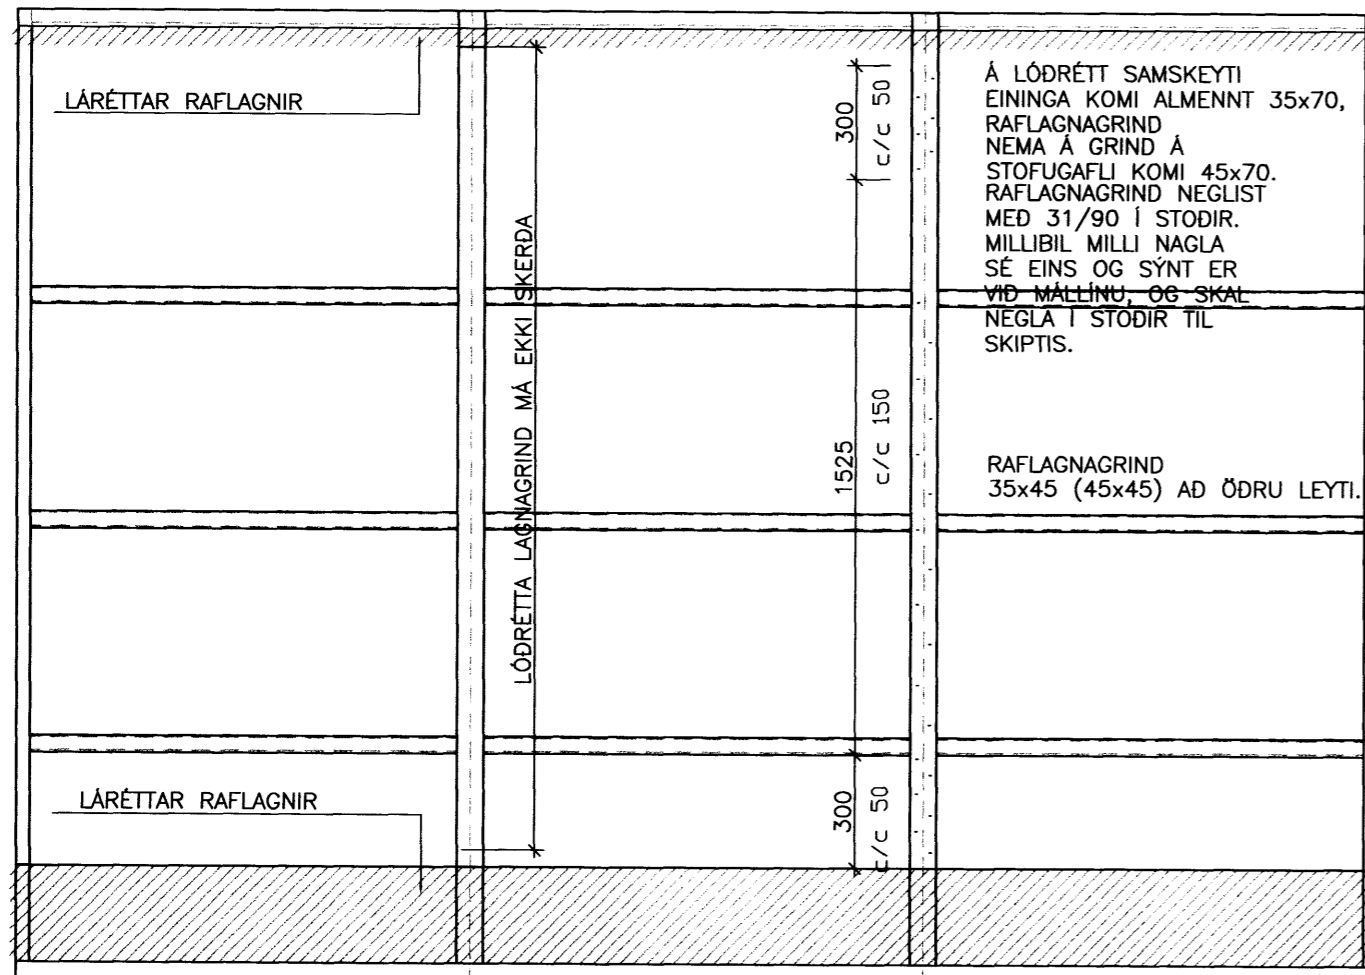

SMÍÐYKKI AF BYGGINGA...

24. OKT. 2002

Signature
VERKFRÆÐISTOFA
SÍÐURLANDS FHE

NEGLING VEGGLÆGJU VIÐ KROSSVIÐAREININGU:
31/80 HÁÐ FESTINGU Í GÓLFI SEM HÉR SEGIR:

G11 => 5 STK VEGGLÆGJA G11 => 5 STK

FRÁGANGUR RAFLAGNAGRINDAR
Mkv. 1:20