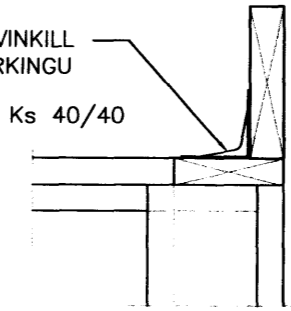

FESTING VIÐ SPERRU S24  
Mkv. 1:10

DEILI 1 1:10

BMF 90 VINKILL  
MED STYRKINGU  
NEGLING:  
2x6 STK. Ks 40/40

FESTING VIÐ GAFLEININGU  
Mkv. 1:10

1 STK. BMF 190x50x2.0x40 VINKILL  
FESTUR MED 5 STK. Ks 40/40  
Í STOD & MED M12x185 Í SÖKKUL,  
UNDIR MÚRBOLTA KEMUR  
BMF 40x10x50 STEYPUSKINNA.

DEILI 5  
FESTING FH  
MKV. 1:10

FESTING VIÐ SÖKKUL G11  
Mkv. 1:10

DEILI 4  
MKV. 1:10

SMÍÐYKKI AF BYGGINGA...

24. OKT. 2002

*Signature*  
VERKFRÆÐISTOFA  
SÍÐURLANDS FHE

FESTIJÄRN F4  
MKV. 1:10

BMF 190x50x2.0x40  
VINKILL OG BMF 40x10x50  
STEYPUSKINNA  
MKV. 1:10

STÍFINGAREININGAR 1200/600 :

GRIND :  
FÖTSTYKKI : 45x145, GAGNFÚAVARID  
STODIR : 35x145  
ÞVERSTAFIR : 35x145

TIMBURGÆÐI SÉU A.M.K. K18 SKV. DS413.  
ÖLL SAMSKEYTI STODA OG LAUSHOLTA  
NEGLIST MED 3 STK 34/90

KROSSVIÐUR :  
10 mm RAKAPOLINN (WBP)  
(7 LAGA COMBI EDA SAMBÆRILEGUR)  
NEGLDUR Í RAKAPOLID LIM  
MED 25/55 c/c100

Unnið fyrir:  
spönnun DALVEGI 16b 201 KÓPAVOGUR SP-NR. 525

NORDURGARDUR, VESTMANNAEYJUM