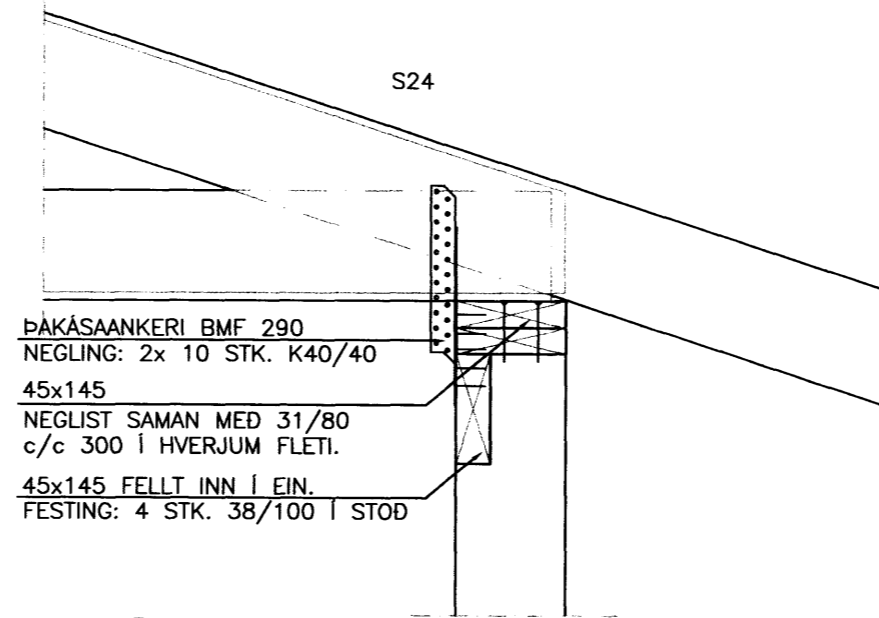

FESTING VIÐ SPERRU S24  
Mkv. 1:10

DEILI 1 1:10

BMF 90 VINKILL  
MED STYRKINGU  
NEGLING:  
2x6 STK. Ks 40/40

FESTING VIÐ GAFLEININGU  
Mkv. 1:10

1 STK. BMF 190x50x2.0x40 VINKILL  
FESTUR MED 5 STK. Ks 40/40  
Í STOD & MED M12x185 Í SÖKKUL,  
UNDIR MÚRBOLTA KEMUR  
BMF 40x10x50 STEYPUSKINNA.

STÍFINGAREININGAR 1200/600 :

GRIND :  
FÖTSTYKKI : 45x145, GAGNFÚAVARID  
STODIR : 35x145  
ÞVERSTAFIR : 35x145

TIMBURGÆÐI SÉU A.M.K. K18 SKV. DS413.  
ÖLL SAMSKEYTI STODA OG LAUSHOLTA  
NEGLIST MED 3 STK 34/90

KROSSVIÐUR :  
10 mm RAKAPOLINN (WBP)  
(7 LAGA COMBI EDA SAMBÆRILEGUR)  
NEGLDUR Í RAKAPOLID LIM  
MED 25/55 c/c100

Unnið fyrir:  
spönnun DALVEGI 16b 201 KÓPAVOGUR SP-NR. 525

NORDURGARDUR, VESTMANNAEYJUM