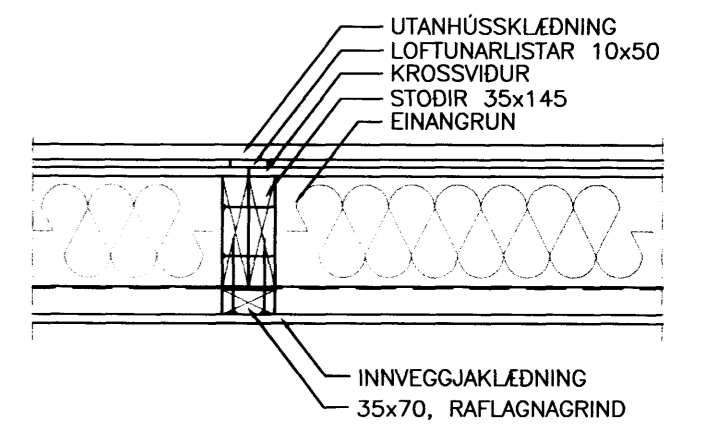

NEGLING VEGGLÆGJU VIÐ KROSSVIÐAREININGU:  
31/80 HÁÐ FESTINGU Í GÓLFI SEM HÉR SEGIR:

G11 => 5 STK VEGGLÆGJA G11 => 5 STK

FRÁGANGUR RAFLAGNAGRINDAR  
Mkv. 1:20

STÍFAR EININGAR  
MKV. 1:20

LÁRÉTT SNID Í VEGGEININGU  
MKV. 1:10

STÍFINGAREININGAR 1200/600 :

GRIND :  
FÖTSTYKKI : 45x145, GAGNFÚAVARID  
STODIR : 35x145  
ÞVERSTAFIR : 35x145

TIMBURGÆÐI SÉU A.M.K. K18 SKV. DS413.  
ÖLL SAMSKEYTI STODA OG LAUSHOLTA  
NEGLIST MED 3 STK 34/90

KROSSVIÐUR :  
10 mm RAKAPOLINN (WBP)  
(7 LAGA COMBI EDA SAMBÆRILEGUR)  
NEGLDUR Í RAKAPOLID LIM  
MED 25/55 c/c100

Unnið fyrir:  
spönnun DALVEGI 16b 201 KÓPAVOGUR SP-NR. 525

NORDURGARDUR, VESTMANNAEYJUM