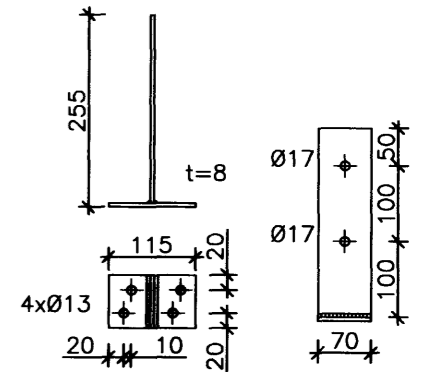

SMÍÐYKKI AF BYGGINGA...

24. OKT. 2002

Signature
VERKFRÆÐISTOFA
SÍÐURLANDS FHE

FESTIJÄRN F4
MKV. 1:10