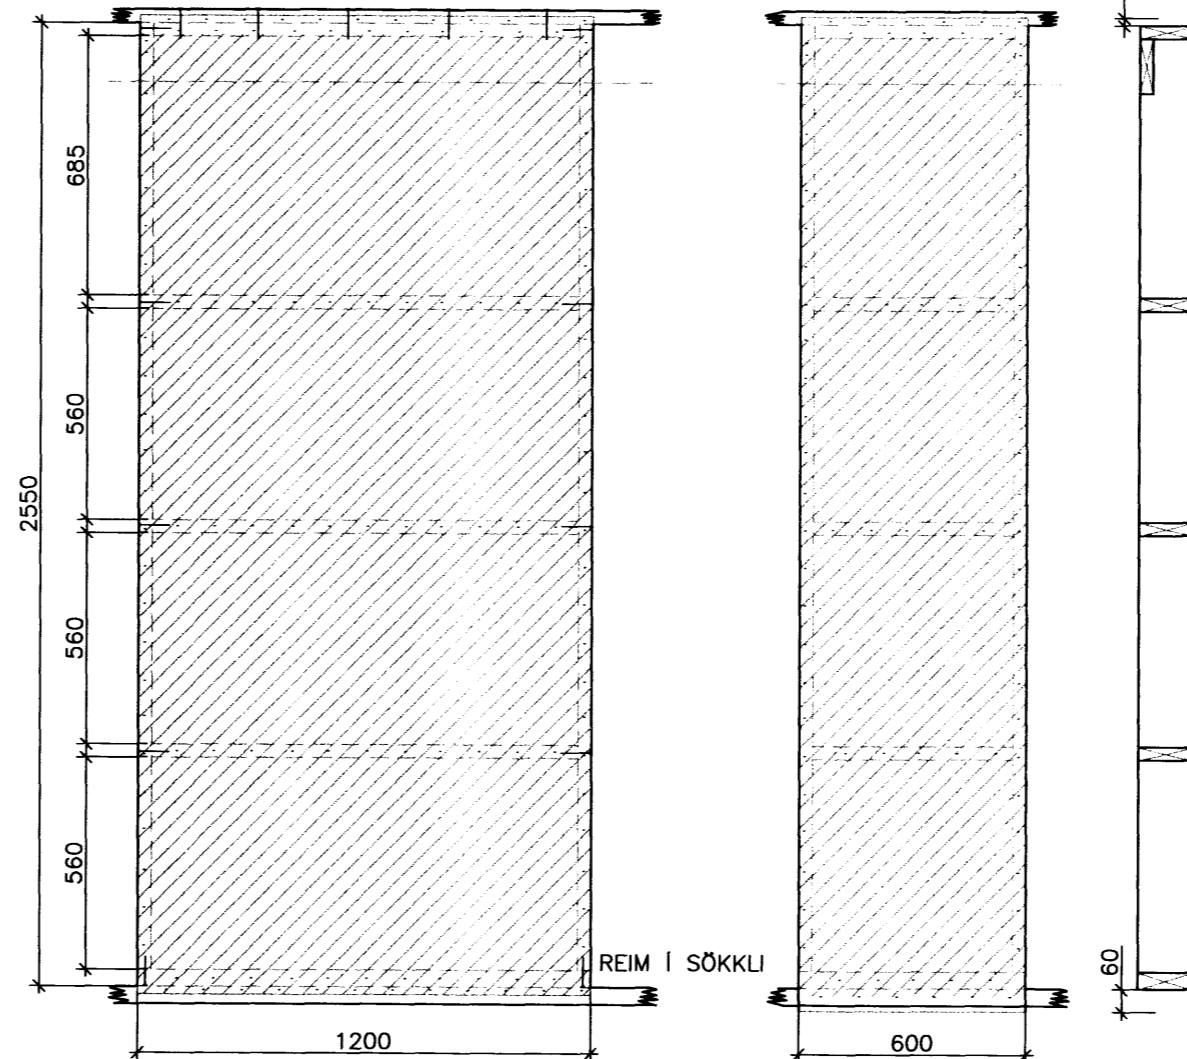

STÍFAR EININGAR
MKV. 1:20