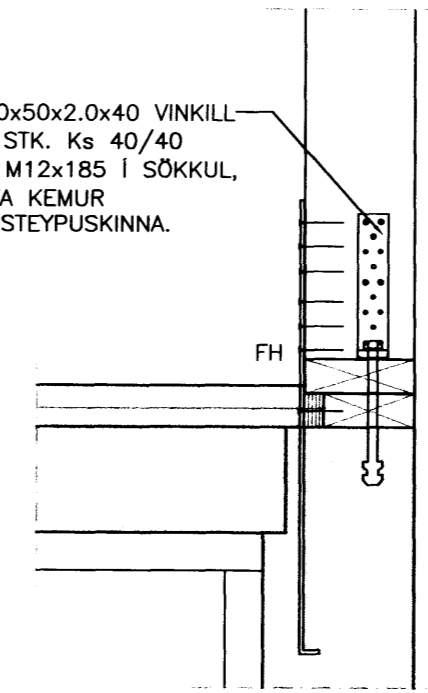

FESTING VIÐ SPERRU S24  
Mkv. 1:10

DEILI 1 1:10

BMF 90 VINKILL  
MED STYRKINGU  
NEGLING:  
2x6 STK. Ks 40/40

FESTING VIÐ GAFLEININGU  
Mkv. 1:10

1 STK. BMF 190x50x2.0x40 VINKILL  
FESTUR MED 5 STK. Ks 40/40  
Í STOD & MED M12x185 Í SÖKKUL,  
UNDIR MÚRBOLTA KEMUR  
BMF 40x10x50 STEYPUSKINNA.

STÍFINGAREININGAR 1200/600 :

GRIND :  
FÖTSTYKKI : 45x145, GAGNFÚAVARID  
STODIR : 35x145  
ÞVERSTAFIR : 35x145

TIMBURGÆÐI SÉU A.M.K. K18 SKV. DS413.  
ÖLL SAMSKEYTI STODA OG LAUSHOLTA  
NEGLIST MED 3 STK 34/90

KROSSVIÐUR :  
10 mm RAKAPOLINN (WBP)  
(7 LAGA COMBI EDA SAMBÆRILEGUR)  
NEGLDUR Í RAKAPOLID LIM  
MED 25/55 c/c100

Unnið fyrir:  
spönnun DALVEGI 16b 201 KÓPAVOGUR SP-NR. 525

NORDURGARDUR, VESTMANNAEYJUM