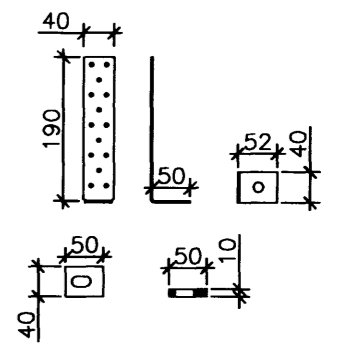

FESTING VIÐ SPERRU S24  
Mkv. 1:10

DEILI 1 1:10

BMF 90 VINKILL  
MED STYRKINGU  
NEGLING:  
2x6 STK. Ks 40/40

FESTING VIÐ GAFLEININGU  
Mkv. 1:10

1 STK. BMF 190x50x2.0x40 VINKILL  
FESTUR MED 5 STK. Ks 40/40  
Í STOD & MED M12x185 Í SÖKKUL,  
UNDIR MÚRBOLTA KEMUR  
BMF 40x10x50 STEYPUSKINNA.

DEILI 5  
FESTING FH  
MKV. 1:10

FESTING VIÐ SÖKKUL G11  
Mkv. 1:10

DEILI 4  
MKV. 1:10

SMÍÐYKKI AF BYGGINGA...

24. OKT. 2002

*Signature*  
VERKFRÆÐISTOFA  
SÍÐURLANDS FHE

FESTIJÄRN F4  
MKV. 1:10

BMF 190x50x2.0x40  
VINKILL OG BMF 40x10x50  
STEYPUSKINNA  
MKV. 1:10

STÍFINGAREININGAR 1200/600 :

GRIND :  
FÖTSTYKKI : 45x145, GAGNFÚAVARID  
STODIR : 35x145  
ÞVERSTAFIR : 35x145

TIMBURGÆÐI SÉU A.M.K. K18 SKV. DS413.  
ÖLL SAMSKEYTI STODA OG LAUSHOLTA  
NEGLIST MED 3 STK 34/90

KROSSVIÐUR :  
10 mm RAKAPOLINN (WBP)  
(7 LAGA COMBI EDA SAMBÆRILEGUR)  
NEGLDUR Í RAKAPOLID LIM  
MED 25/55 c/c100

Unnið fyrir:  
spönnun DALVEGI 16b 201 KÓPAVOGUR SP-NR. 525

NORDURGARDUR, VESTMANNAEYJUM