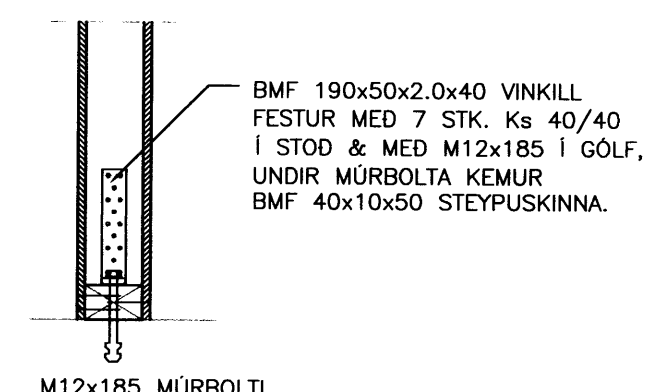

STÍFINGARVEGGUR:
12mm KROSSVÍÐUR NEGLDUR
Í RAKAPÓLÍÐ LÍM MÆÐ 25/55
c/c 100.
GRIND Í VEGG: 35x70
c/c 600 MÆÐ LAUSHOLTUM.

STÍFINGARVEGGUR A
MKV. 1:20

STÍFINGARVEGGUR:
12mm KROSSVÍÐUR NEGLDUR
Í RAKAPÓLÍÐ LÍM MÆÐ 25/55
c/c 100.
GRIND Í VEGG: 35x70
c/c 600 MÆÐ LAUSHOLTUM.

STOD BÆTT INN

STÍFINGARVEGGUR B
MKV. 1:20

SNID A 1:10

SNID B 1:10

Unnið fyrir: **sphönnun** DALVEGI 16b 201 KÓPAVOGUR SP-NR. 525

NORDURGARDUR, VESTMANNAEYJUM	
BURDARVIRKI:	Melikvarði
STÍFINGAVEGGIR	1:20
SNID	1:10