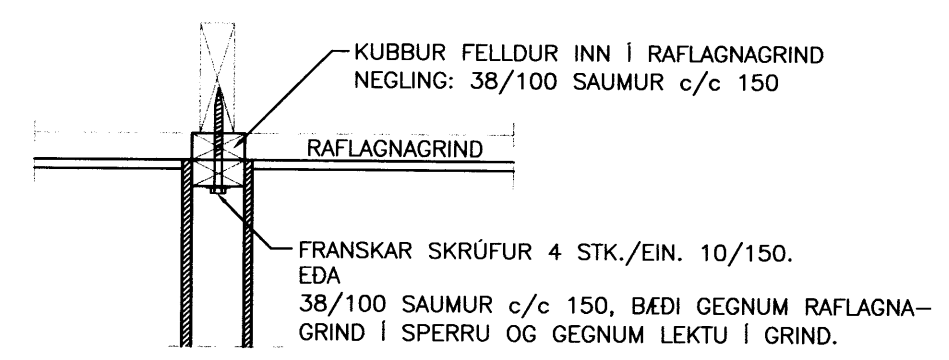

STÍFINGARVEGGUR:
12mm KROSSVÍÐUR NEGLDUR
Í RAKAPÓLÍÐ LÍM MÆÐ 25/55
c/c 100.
GRIND Í VEGG: 35x70
c/c 600 MÆÐ LAUSHOLTUM.

STÍFINGARVEGGUR A
MKV. 1:20

STÍFINGARVEGGUR:
12mm KROSSVÍÐUR NEGLDUR
Í RAKAPÓLÍÐ LÍM MÆÐ 25/55
c/c 100.
GRIND Í VEGG: 35x70
c/c 600 MÆÐ LAUSHOLTUM.

STOD BÆTT INN

STÍFINGARVEGGUR B
MKV. 1:20

SNID A 1:10

SNID B 1:10

Unnið fyrir: **sphönnun** DALVEGI 16b 201 KÓPAVOGUR SP-NR. 525

NORDURGARDUR, VESTMANNAEYJUM	
BURDARVIRKI:	Melikvarði
STÍFINGAVEGGIR	1:20
SNID	1:10