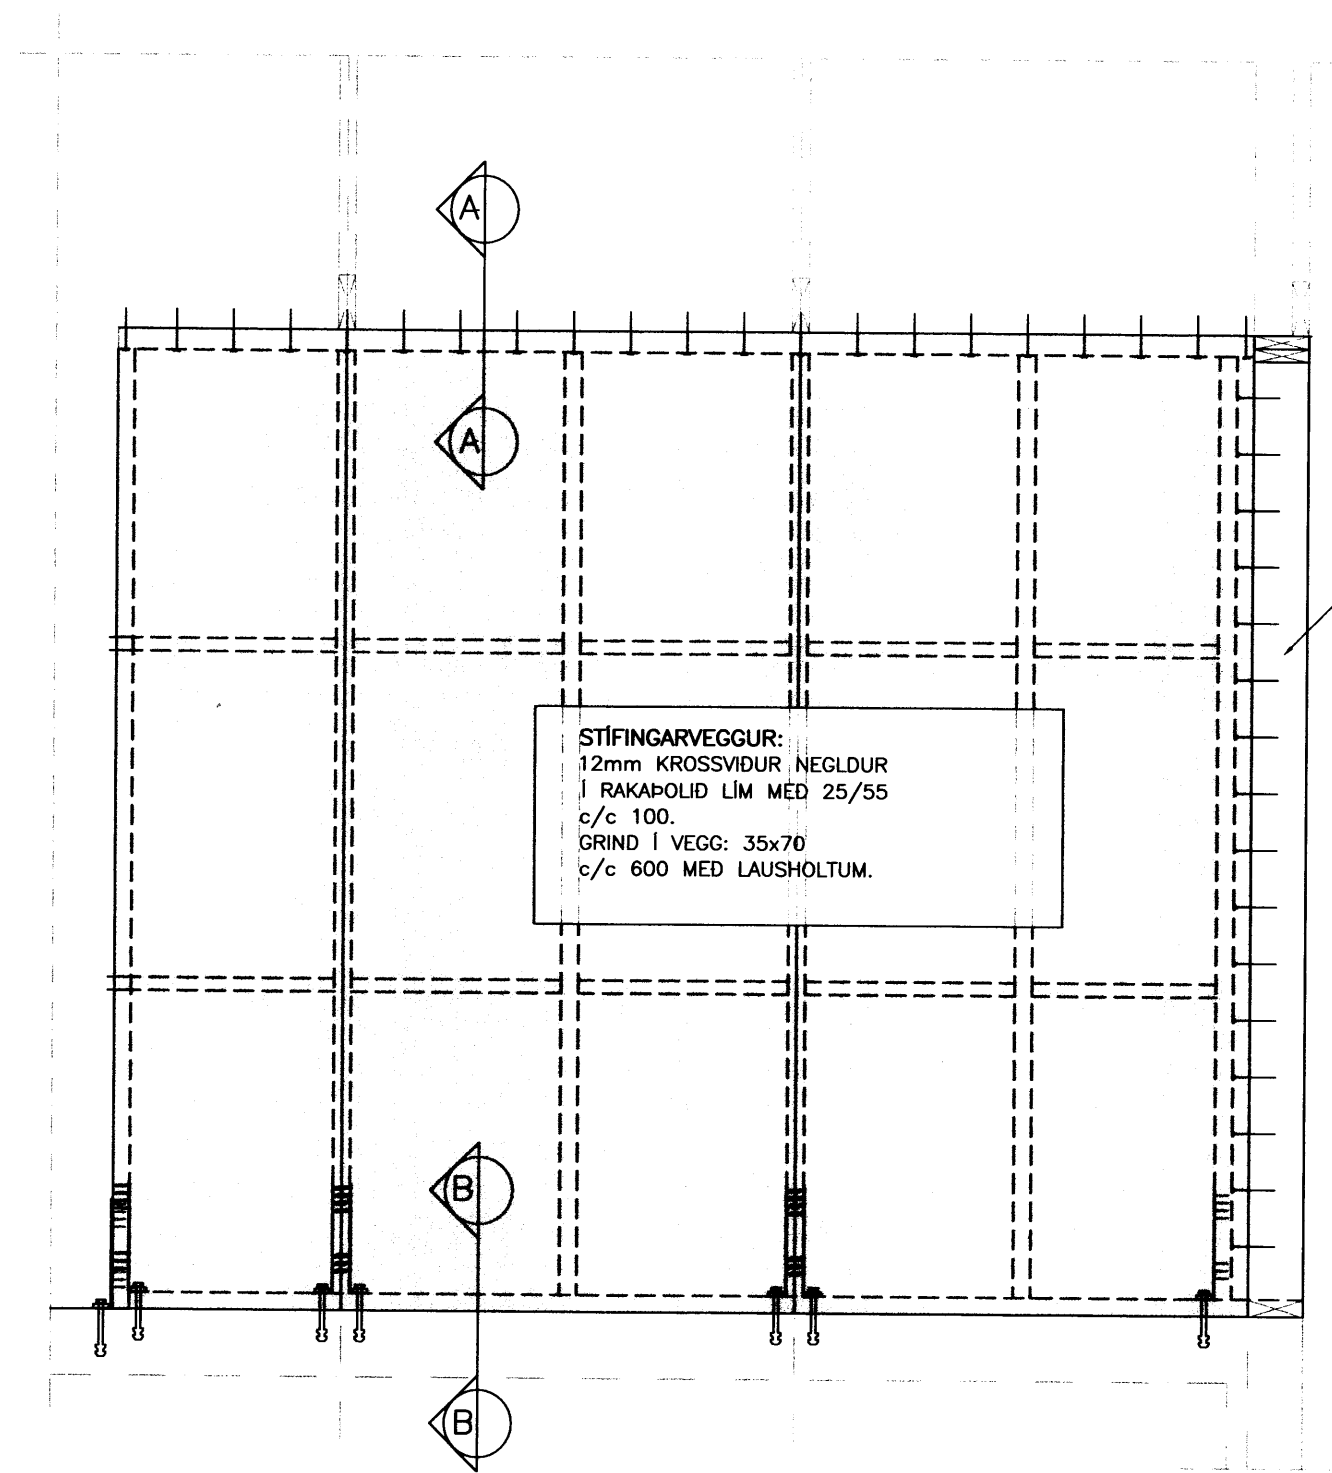

STÍFINGARVEGGUR:
12mm KROSSVÍÐUR NEGLDUR
Í RAKAPÓLÍÐ LÍM MÆÐ 25/55
c/c 100.
GRIND Í VEGG: 35x70
c/c 600 MÆÐ LAUSHOLTUM.

STÍFINGARVEGGUR A
MKV. 1:20

STÍFINGARVEGGUR:
12mm KROSSVÍÐUR NEGLDUR
Í RAKAPÓLÍÐ LÍM MÆÐ 25/55
c/c 100.
GRIND Í VEGG: 35x70
c/c 600 MÆÐ LAUSHOLTUM.

STOD BÆTT INN

STÍFINGARVEGGUR B
MKV. 1:20

SNID A 1:10

SNID B 1:10

Unnið fyrir: **sphönnun** DALVEGI 16b 201 KÓPAVOGUR SP-NR. 525

NORDURGARDUR, VESTMANNAEYJUM	
BURDARVIRKI:	Melikvarði
STÍFINGAVEGGIR	1:20
SNID	1:10