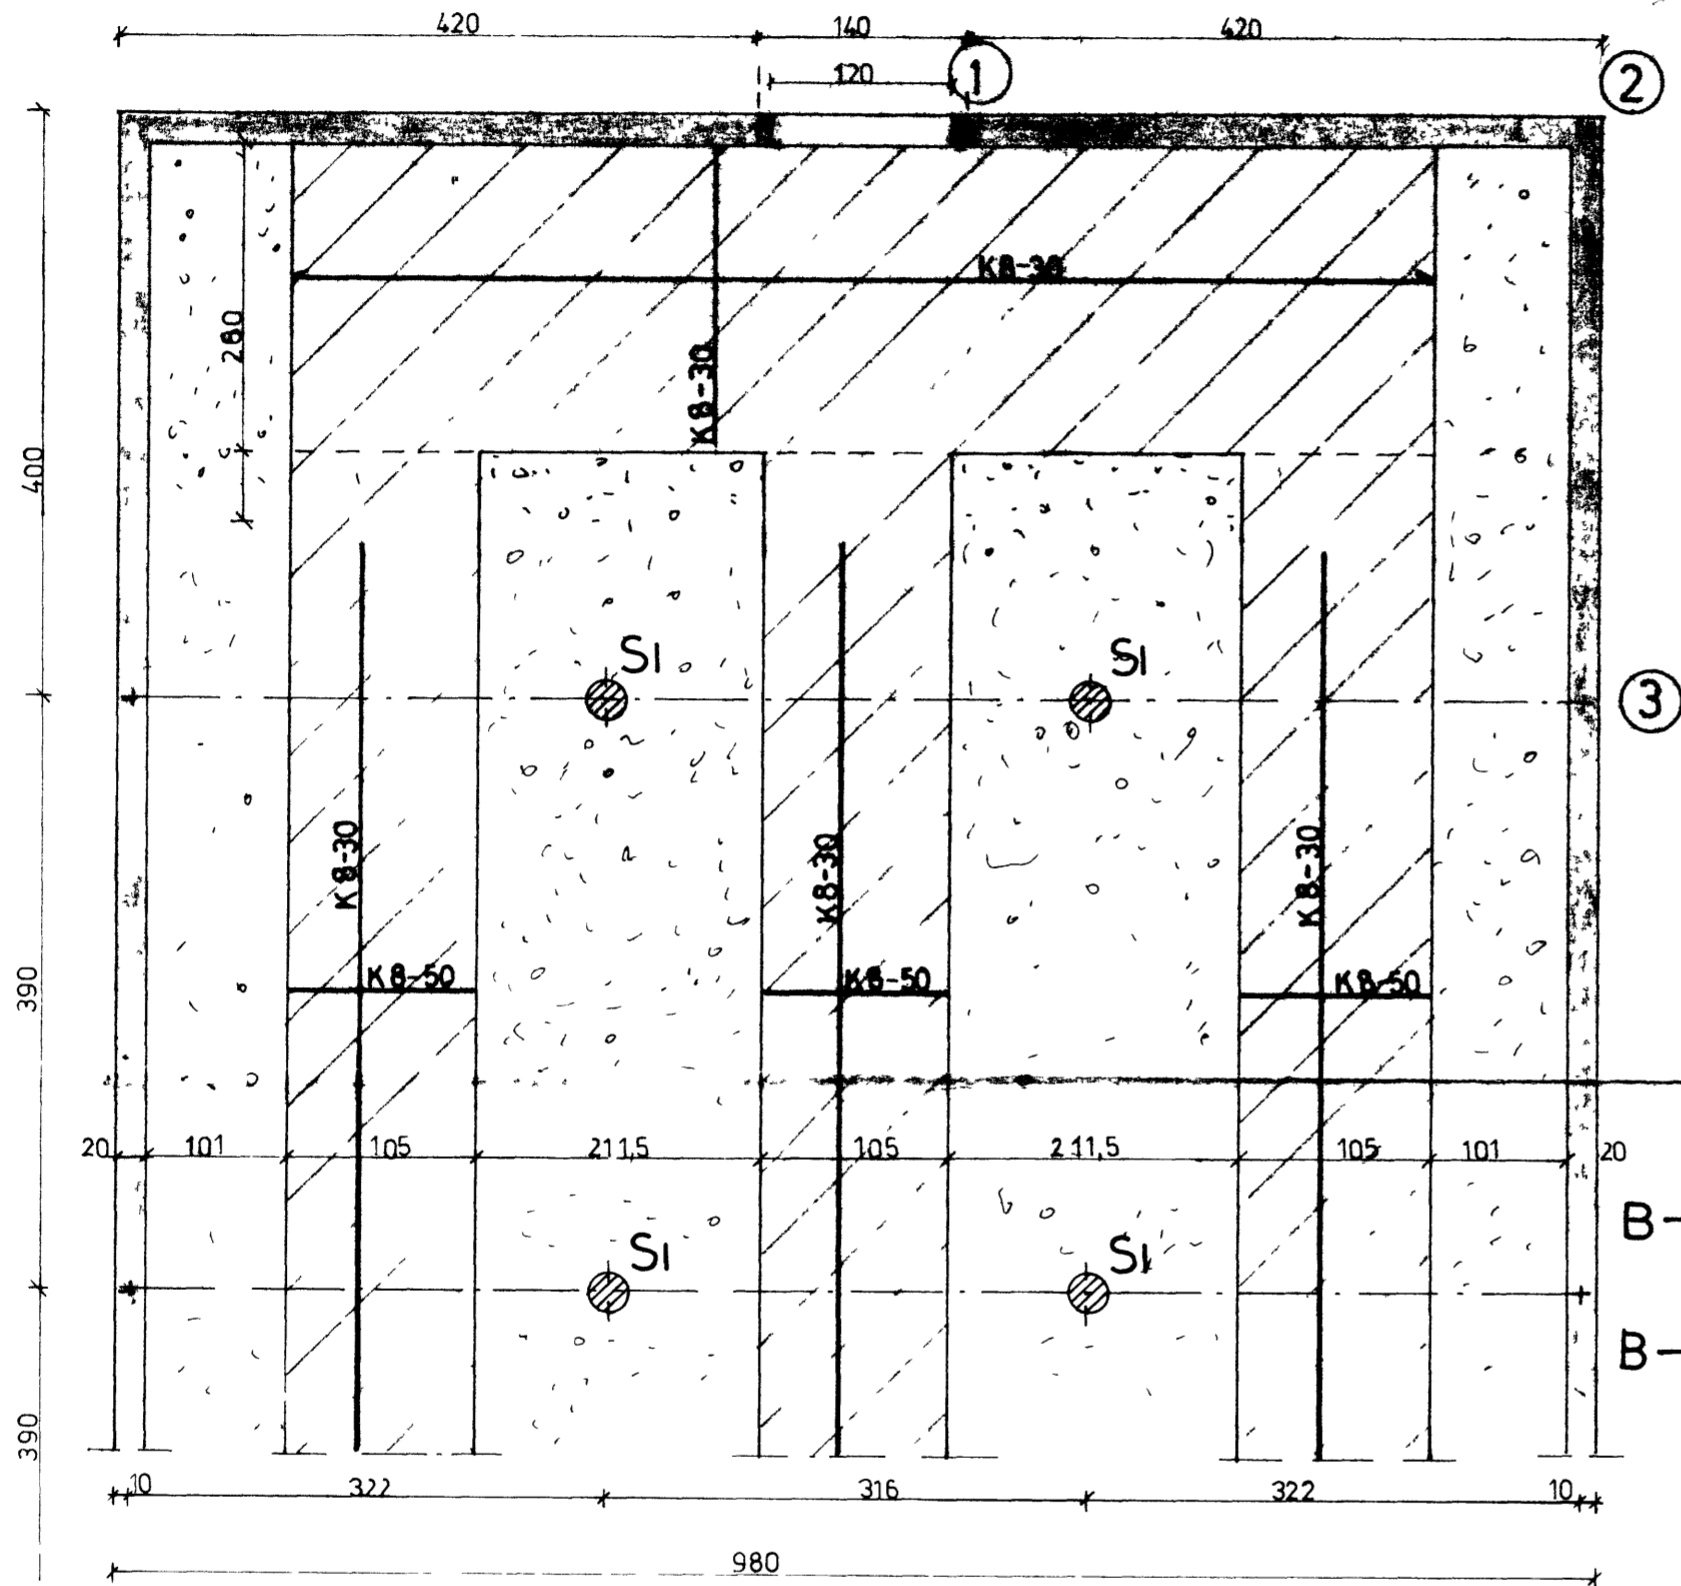

GRUNNMYND
M.=1.50

M.=1:20

SI
M.=1:20

Þráumur hartmannsson Stapanneymur & Ve

Landnám ríkisins			
REFAHÚS GRUNNUR	Mækkv 1:20	Reikn.	
	1:50	Tekn	
Reykjavík, MARS 1981		Samþ	
<i>Þorgerður</i>		Verkfæmi nr	
			1