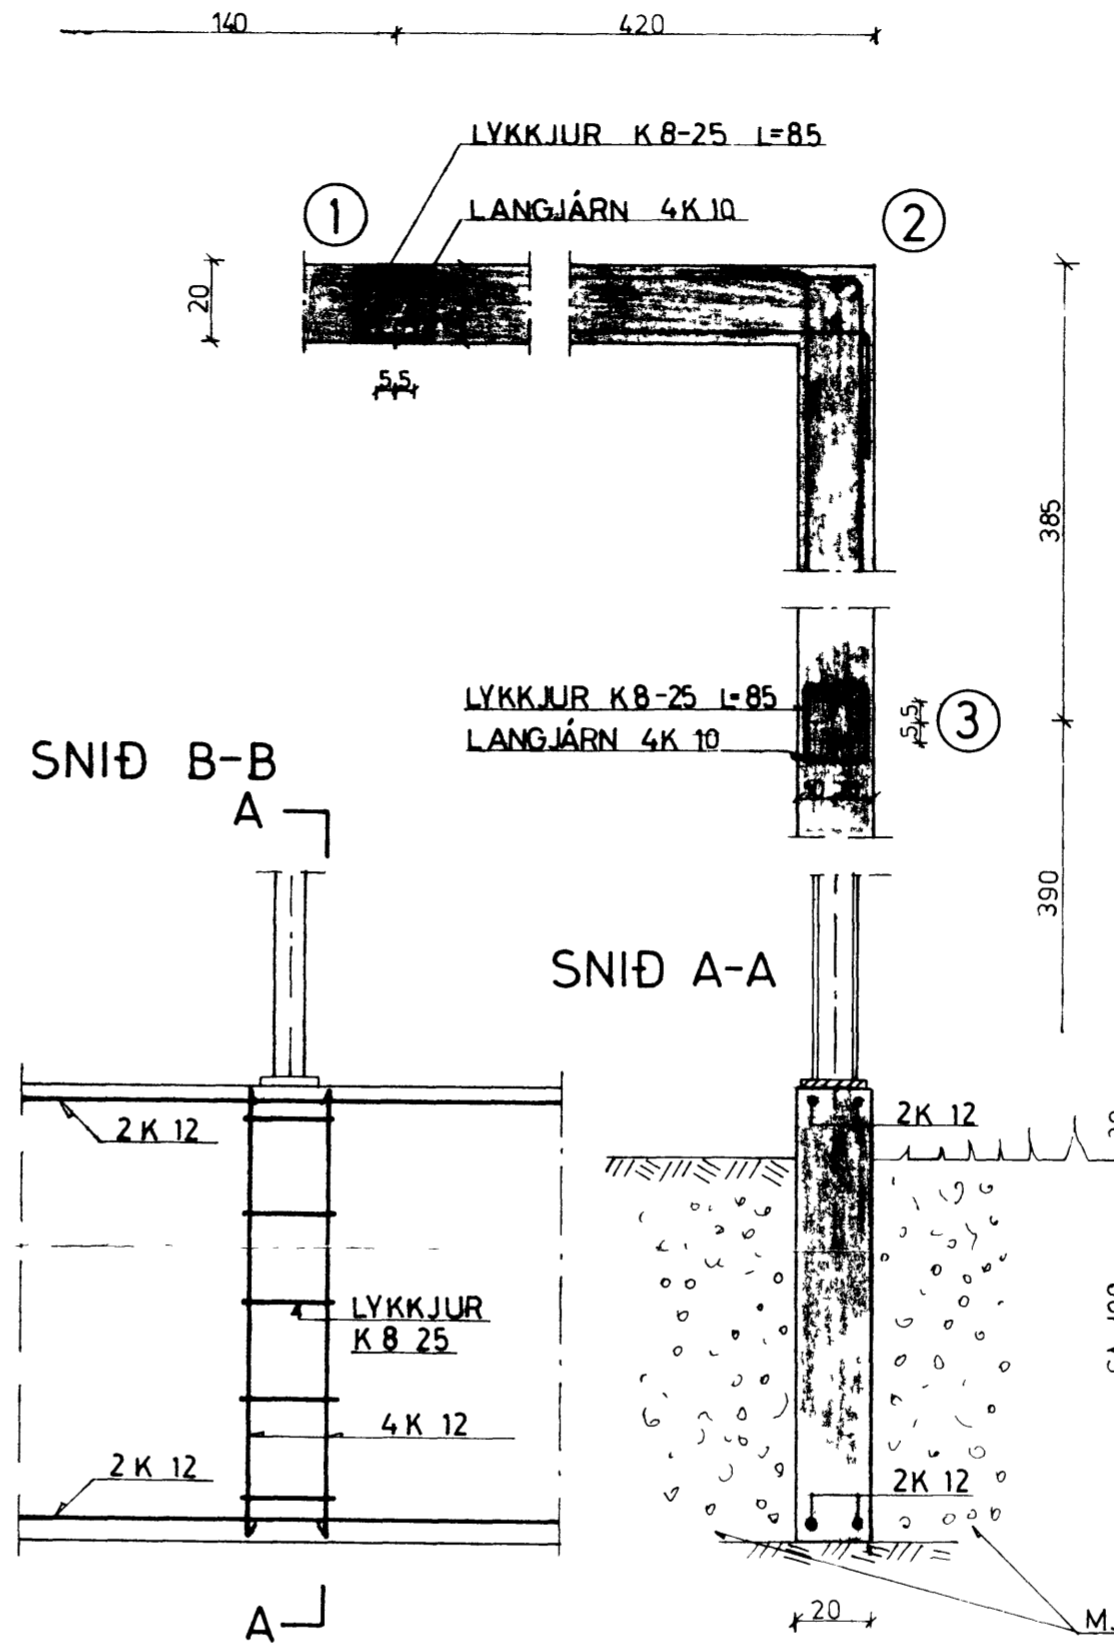

GRUNNMYND
M.=1.50

M.=1:20

SI
M.=1:20

Þráumur hartmannsson Stapanneymur & Ve

Landnám ríkisins			
REFAHÚS GRUNNUR	Mækkv 1:20	Reikn.	
	1:50	Tekn	
Reykjavík, MARS 1981		Samþ	
<i>Þorgerður</i>		Verkfæmi nr	
			1