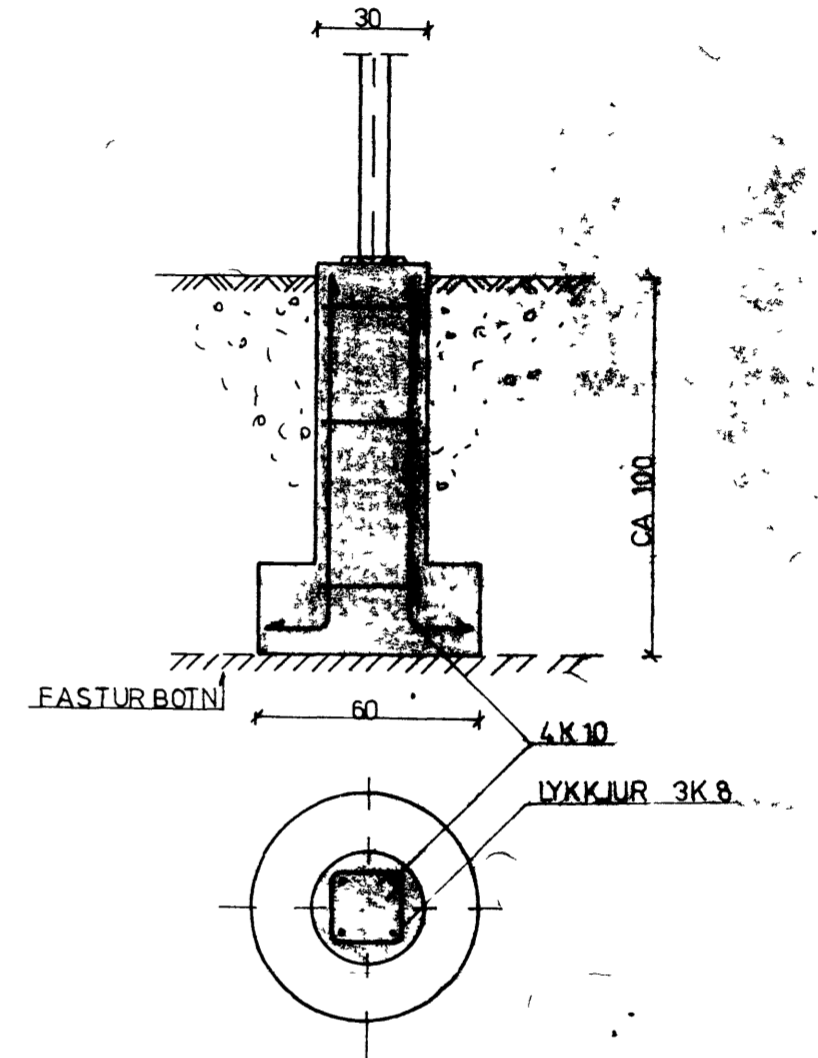

GRUNNMYND
M.=1.50

M.=1:20

SI
M.=1:20

Þráumur hartmannsson Stapanneymur & Ve

Landnám ríkisins			
REFAHÚS GRUNNUR	Mækkv 1:20	Reikn.	
	1:50	Tekn	
Reykjavík, MARS 1981		Samþ	
<i>Þorgerður</i>		Verkfæmi nr	
			1