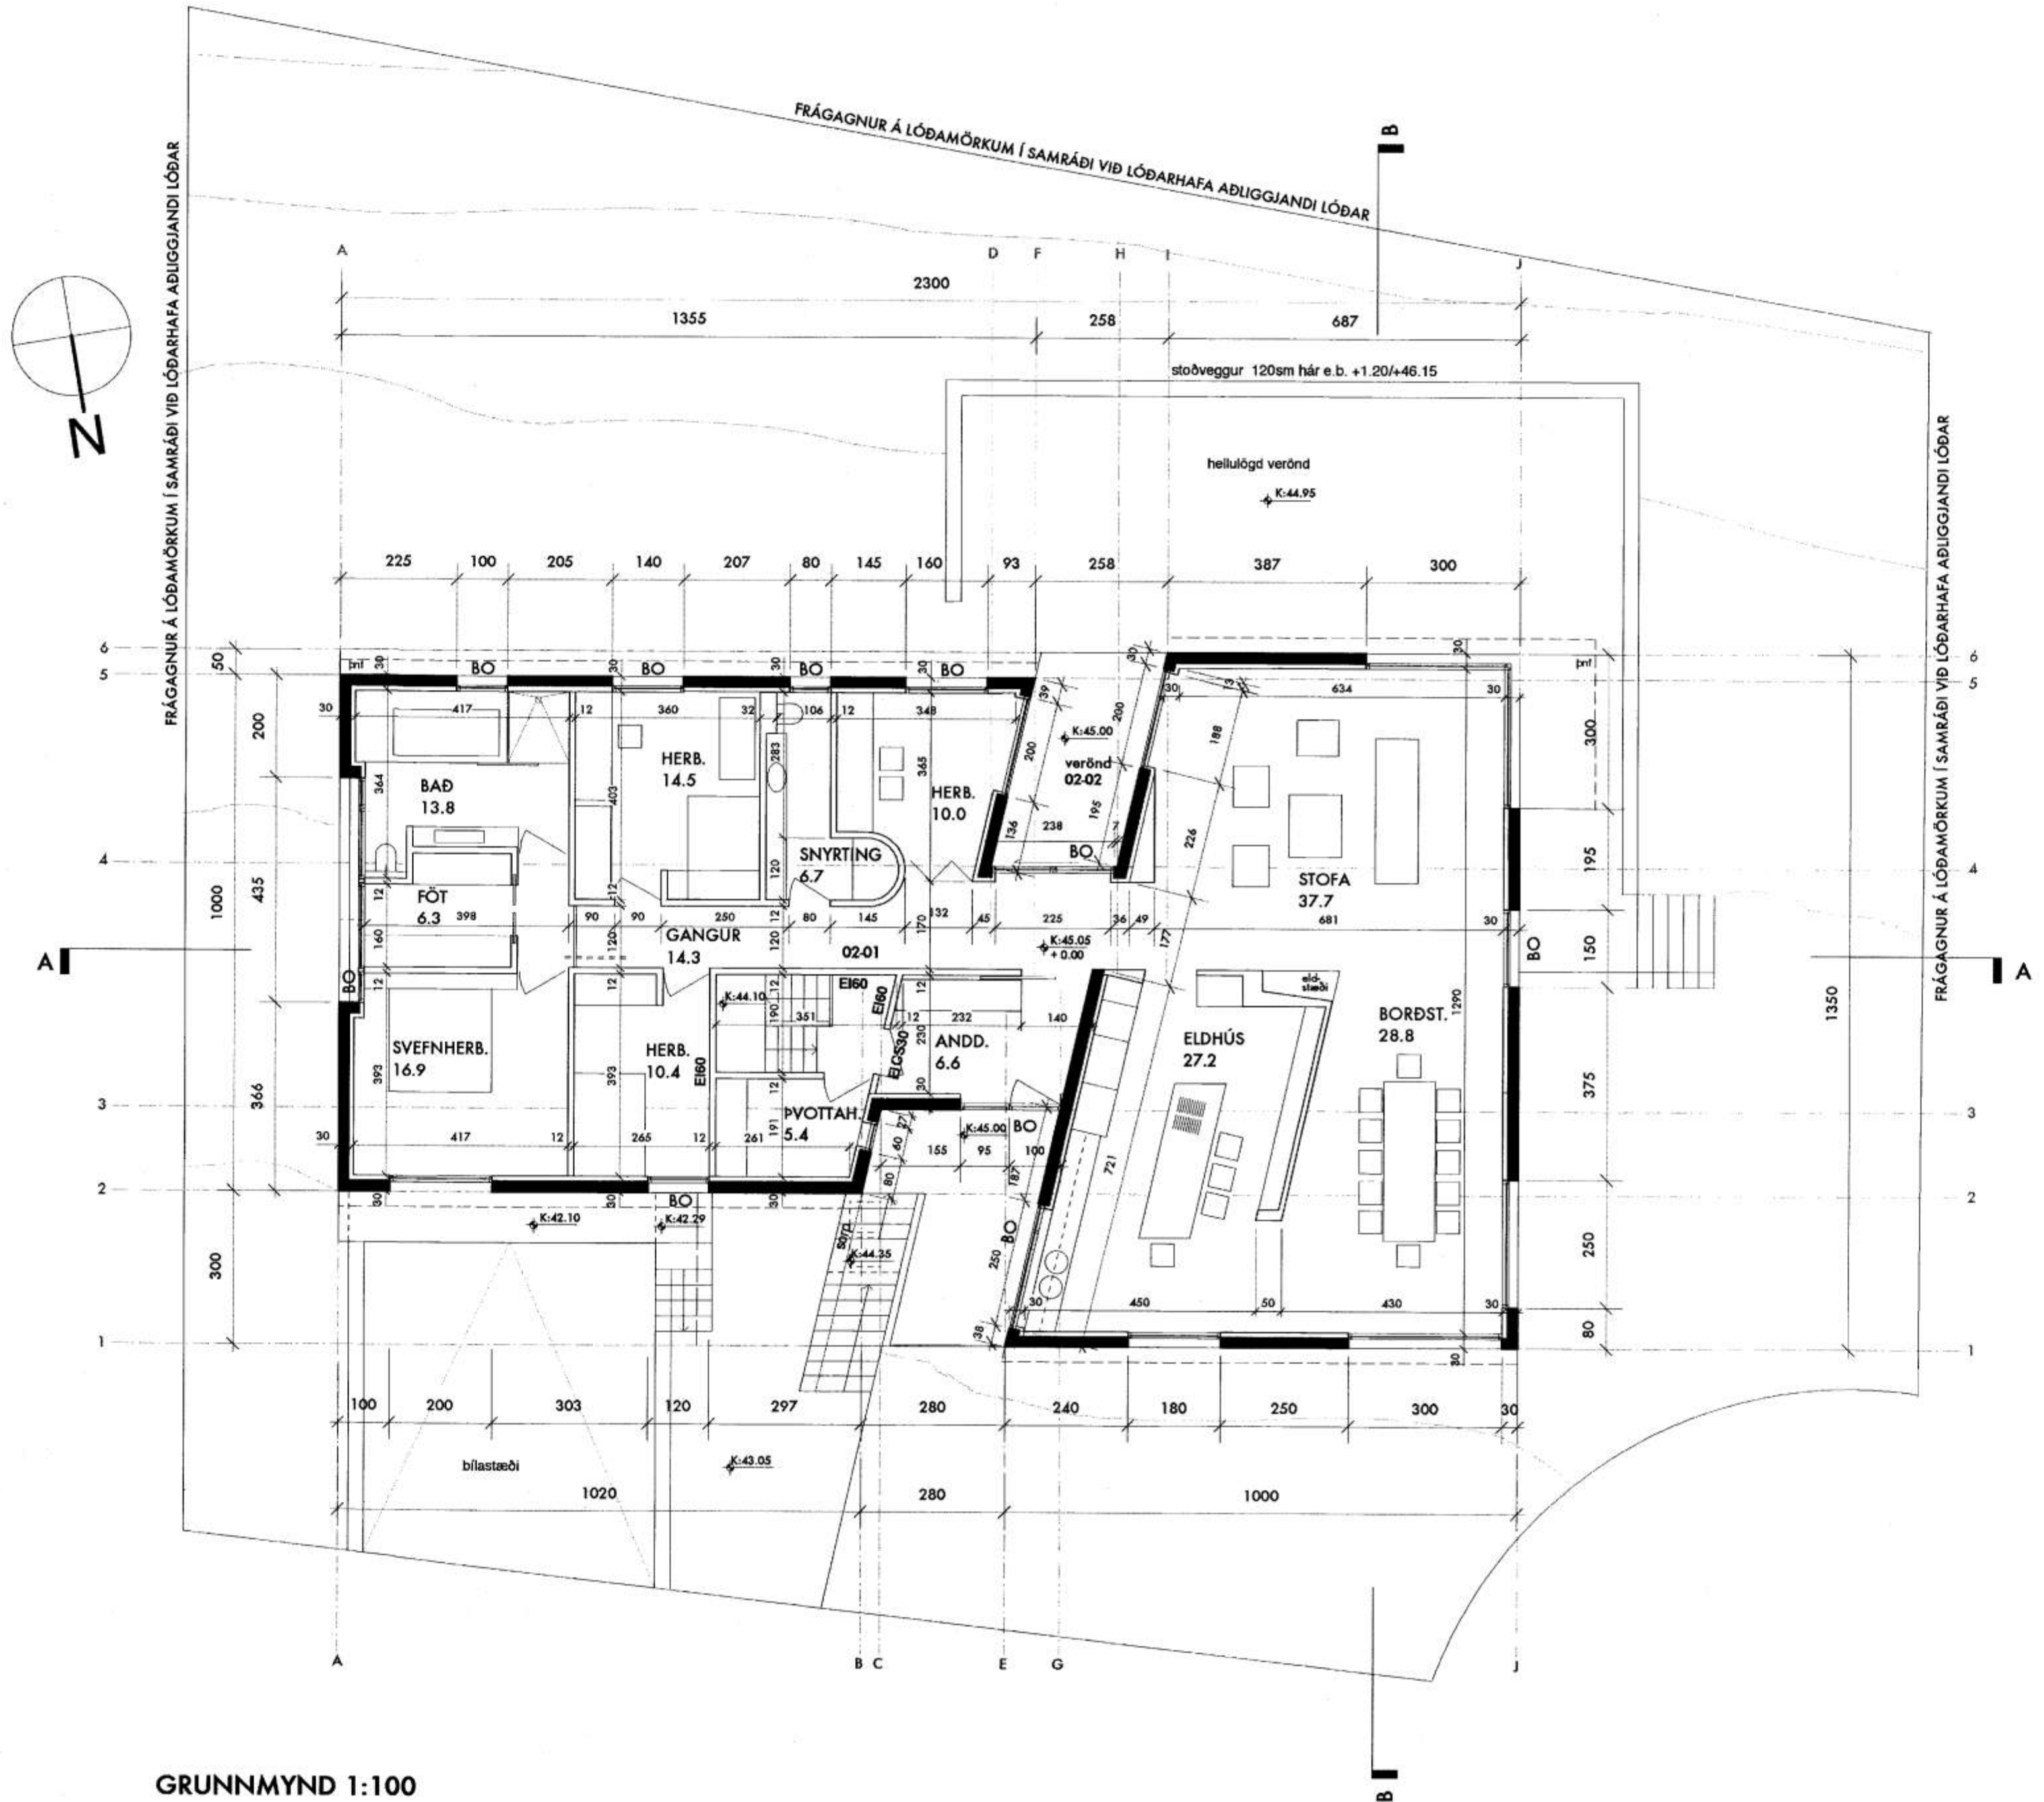

ATH! ÖLL MÁL SKULU TEKIN Á SIÐNUM.

Endurskoðun:	Dags:	Teikn:	Yfir.:
H:			
G:			
F:			
E:			
D:			
C:			
B:			
A:			

LITLAGERDI 27
Vestmannaeyjar
STADGREINIR: 1400-1-27700260
VERKKAUPI: Vidar Eliasson/ Guðmunda Bjarnadóttir
KENNITALA VERKKAUPE: 010755-3679/ 080956-5179

EFNI: GRUNNMYND 1:500
MÆLIKVAÐI: 1: 100
FRUMSTÆRI BLAÐS: A2
TEIKNAD: ogs VERKNR: litla 27
YFIRFARID: þm TEIKN. NR: 102
DAGSETNING ÚTGÁFU: 18.12.07 ENDURSK.:

ARKITEKT **OLGA GUÐRÚN SIGFÚSDÓTTIR**
REYKJAVÍK S. 69 111 44 olga@simnet.is

ARTUN: *Circa Ólafur Sigurðsson*

Tekning þessi er gefin út af undirritaðum, eðandi hefur dættar.

GRUNNMYND 1:100