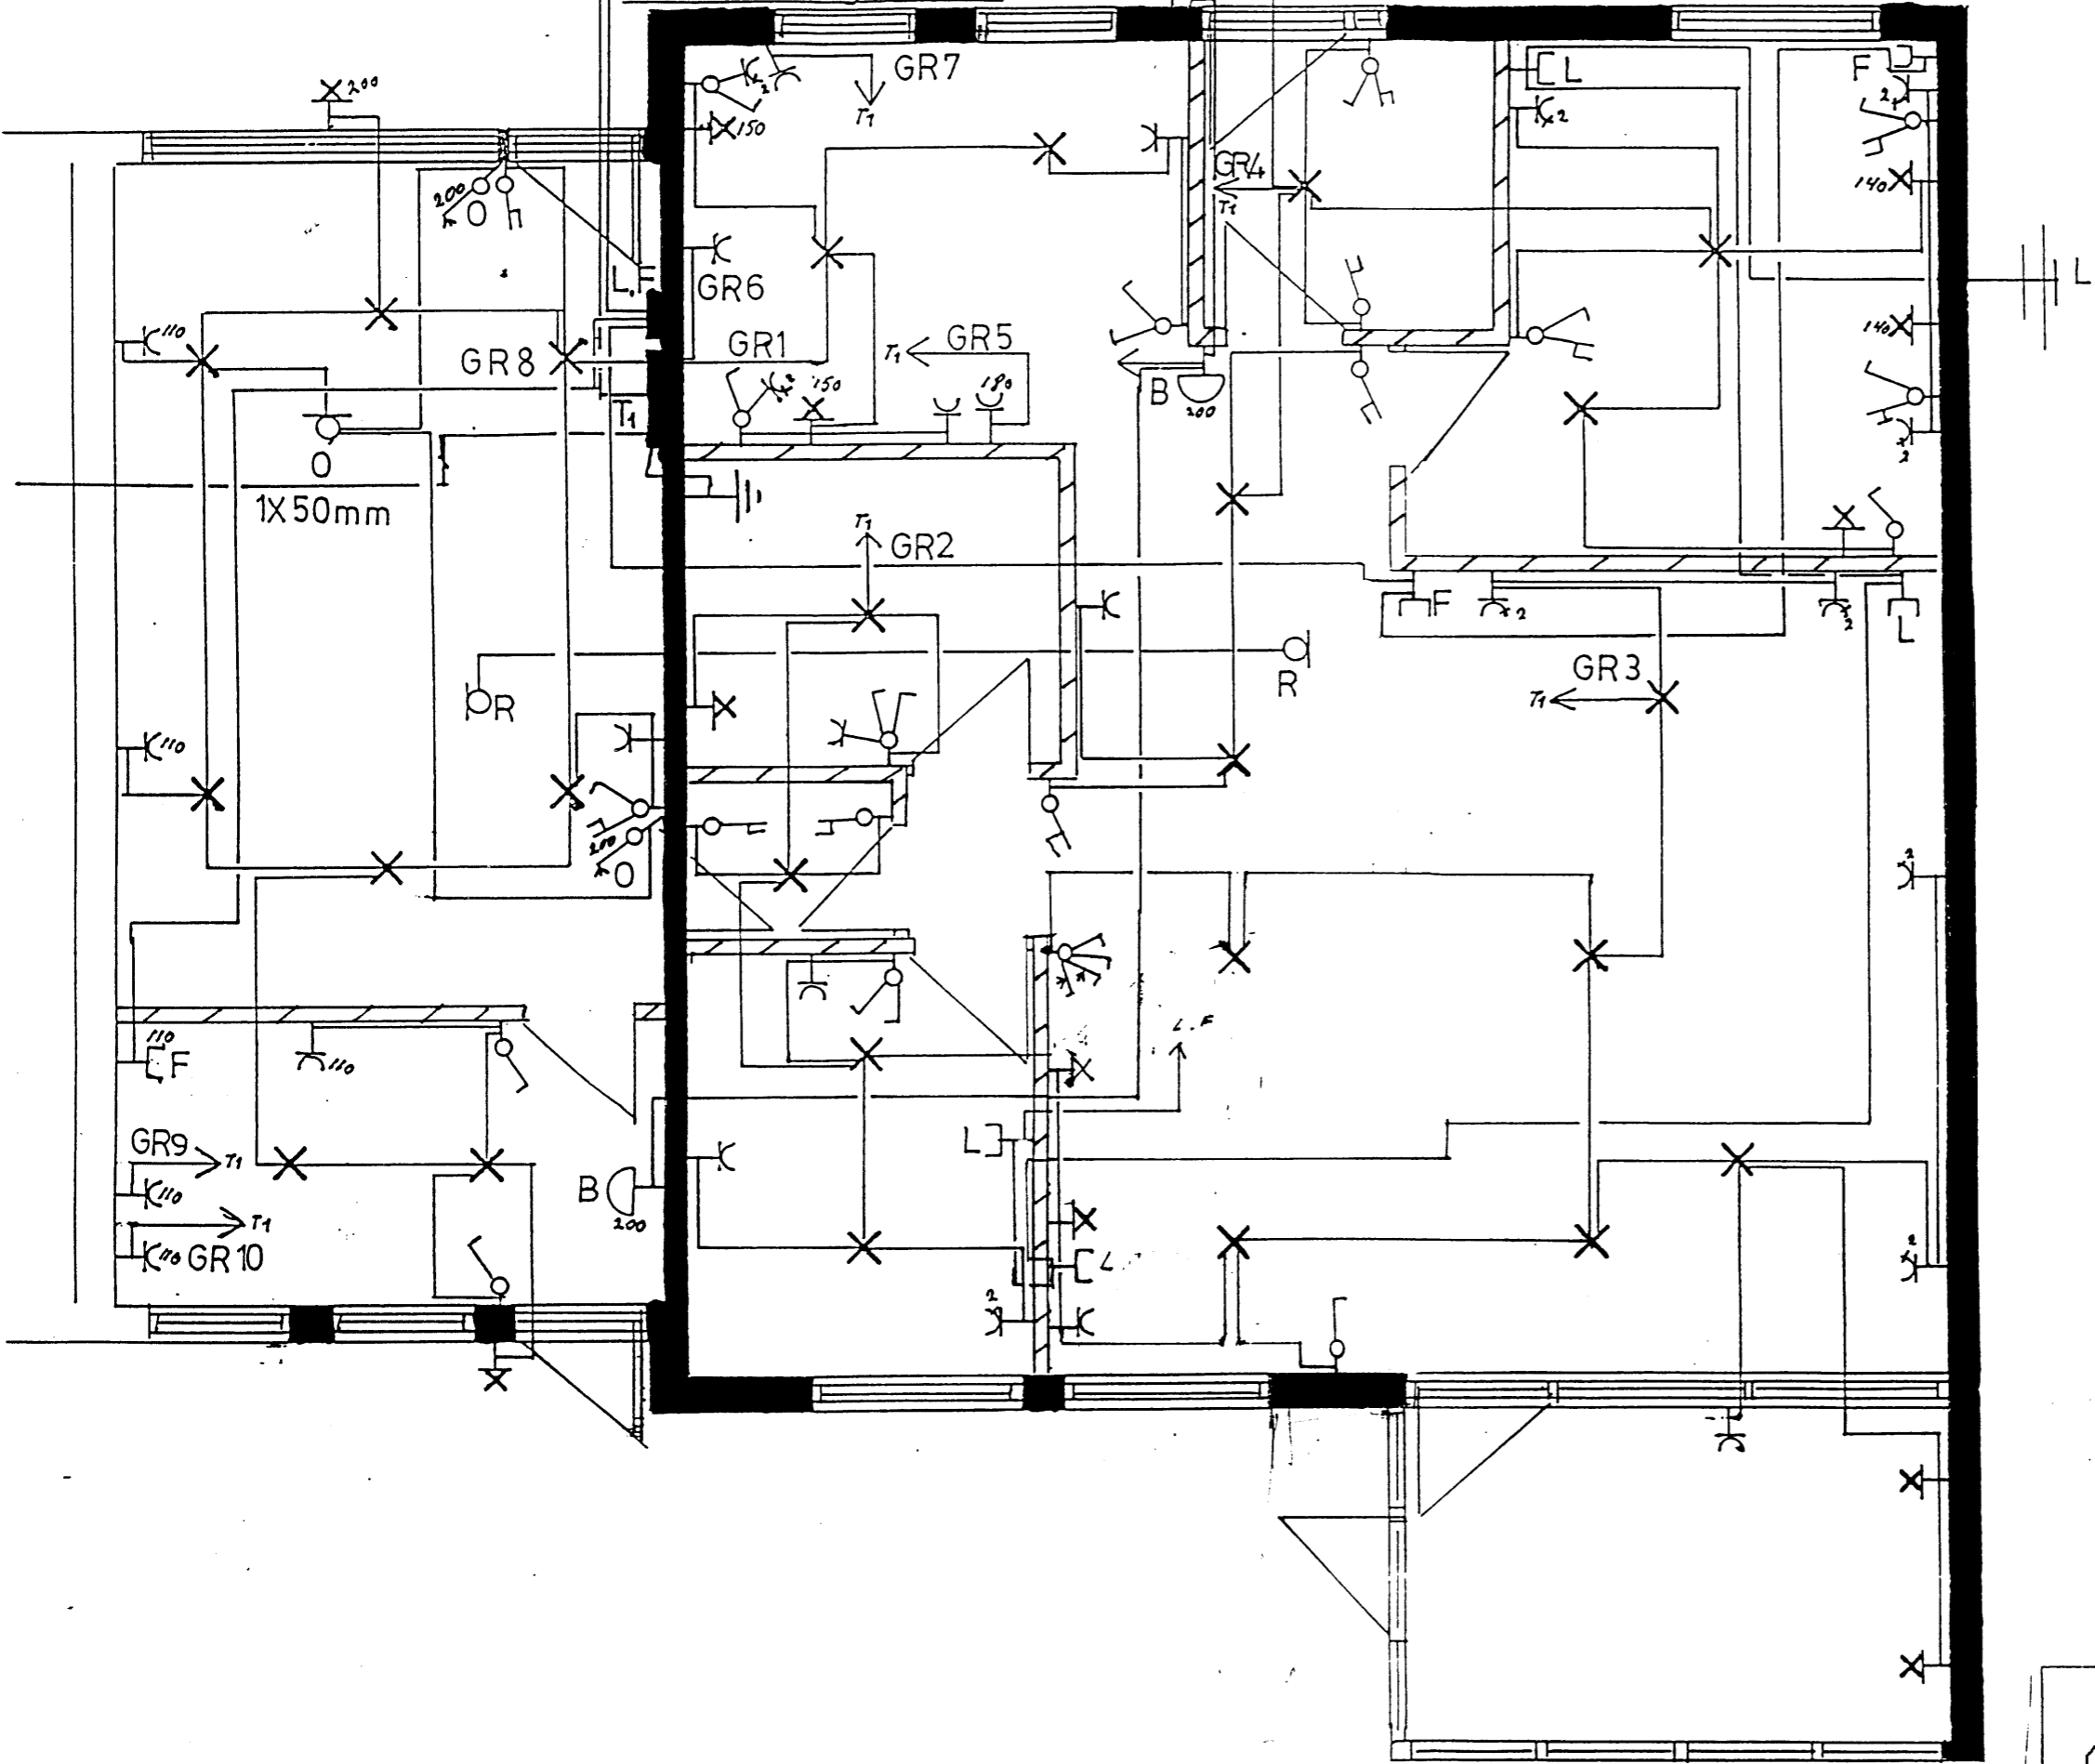

5422

Inntak simi og loftnet 2X25mm

GEISLI.	DAGS	23-4 '91	BLS 2-4
	HANNAÐ OG TEIKNAD	KVARDI	
	PETUR JOHANNSSON	1:50	