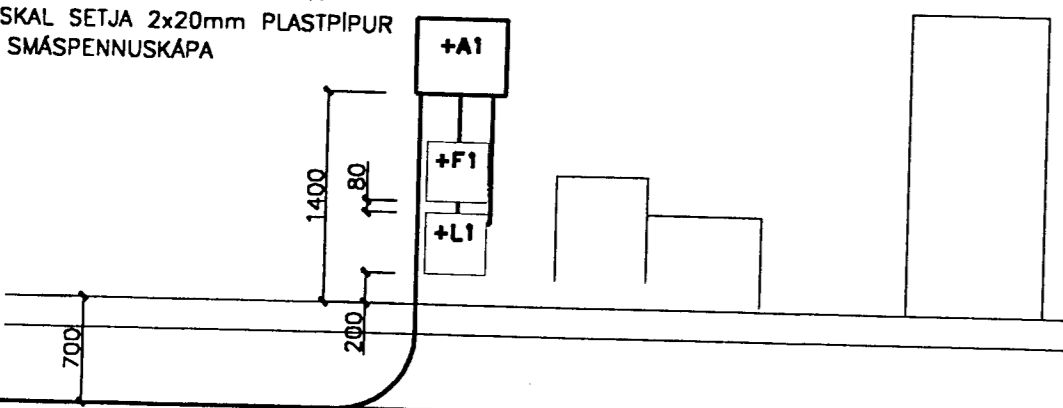

SETJA SKAL 2x20mm PLASTPIPIR FRÁ MÆLASKÁP I SMÁSPENNUSKÁPA EINNIG SKAL SETJA 2x20mm PLASTPIPIR Á MILLI SMÁSPENNUSKÁPA

SANDA SKAL YFIR OG UNDIR INNTAKSPIPIR SETJA SKAL MERKIBORDA UPB. 50cm OFAN VID PIPIR SETJA SKAL AMK. 4 STK 50mm PLASTPIPIR SEM NÁI ÓT FYRIR LÓDAMÖRK

SNID A001

AFSTÖÐUMYND MVK. 1:500

MÆLASKÁPUR +A1

SKÝRINGAR
BINDA SKAL NEDSTU STEYPUTEINA SAMAN MED VÍRALÁSUM EINS OG SÝNT ER Á TEIKNINGU. TAKA SKAL STEYPUTEINA FRÁ SAMTENGÐUM TEINUM AD TENGIKASSA SÖKKULJARÐSKAUTS.