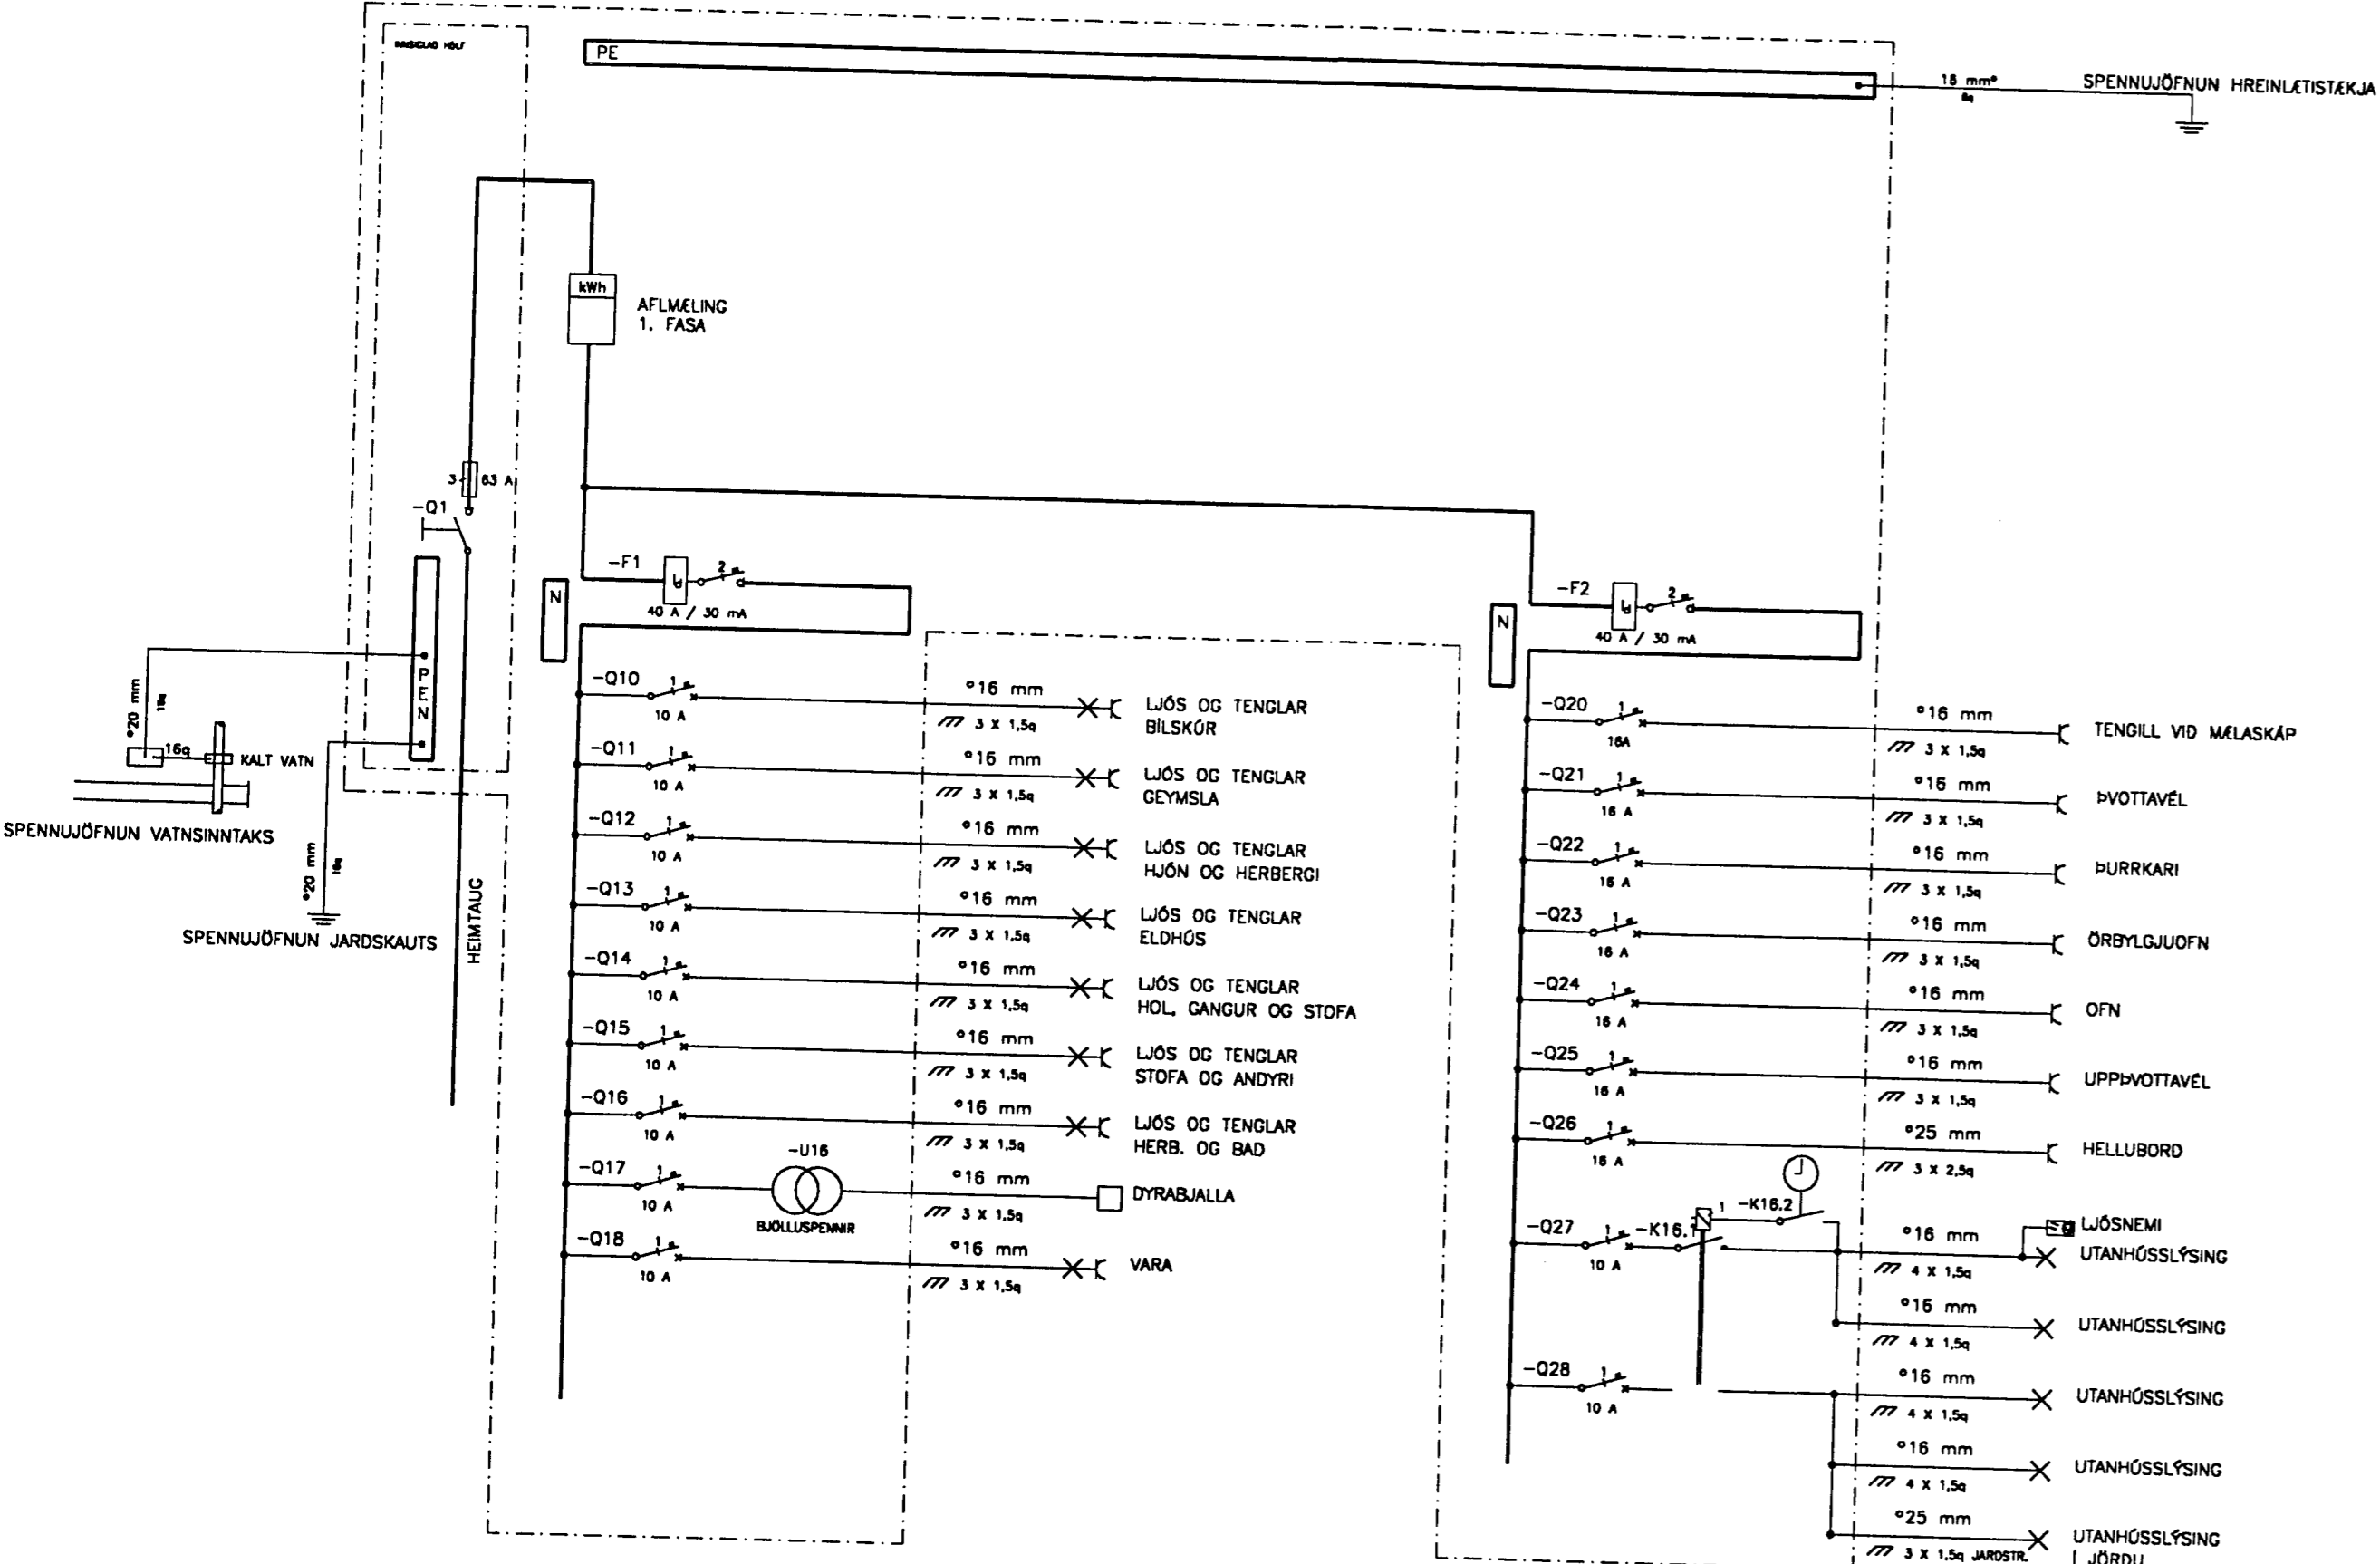

SETJA SKAL 2x20mm PLASTPIPIR FRÁ MÆLASKÁP I SMÁSPENNUSKÁPA EINNIG SKAL SETJA 2x20mm PLASTPIPIR Á MILLI SMÁSPENNUSKÁPA

SANDA SKAL YFIR OG UNDIR INNTAKSPIPIR SETJA SKAL MERKIBORDA UPB. 50cm OFAN VID PIPIR SETJA SKAL AMK. 4 STK 50mm PLASTPIPIR SEM NÁI ÓT FYRIR LÓDAMÖRK

SNID A001

AFSTÖÐUMYND MVK. 1:500

MÆLASKÁPUR +A1

SKÝRINGAR
BINDA SKAL NEDSTU STEYPUTEINA SAMAN MED VÍRALÁSUM EINS OG SÝNT ER Á TEIKNINGU. TAKA SKAL STEYPUTEINA FRÁ SAMTENGÐUM TEINUM AD TENGIKASSA SÖKKULJARÐSKAUTS.