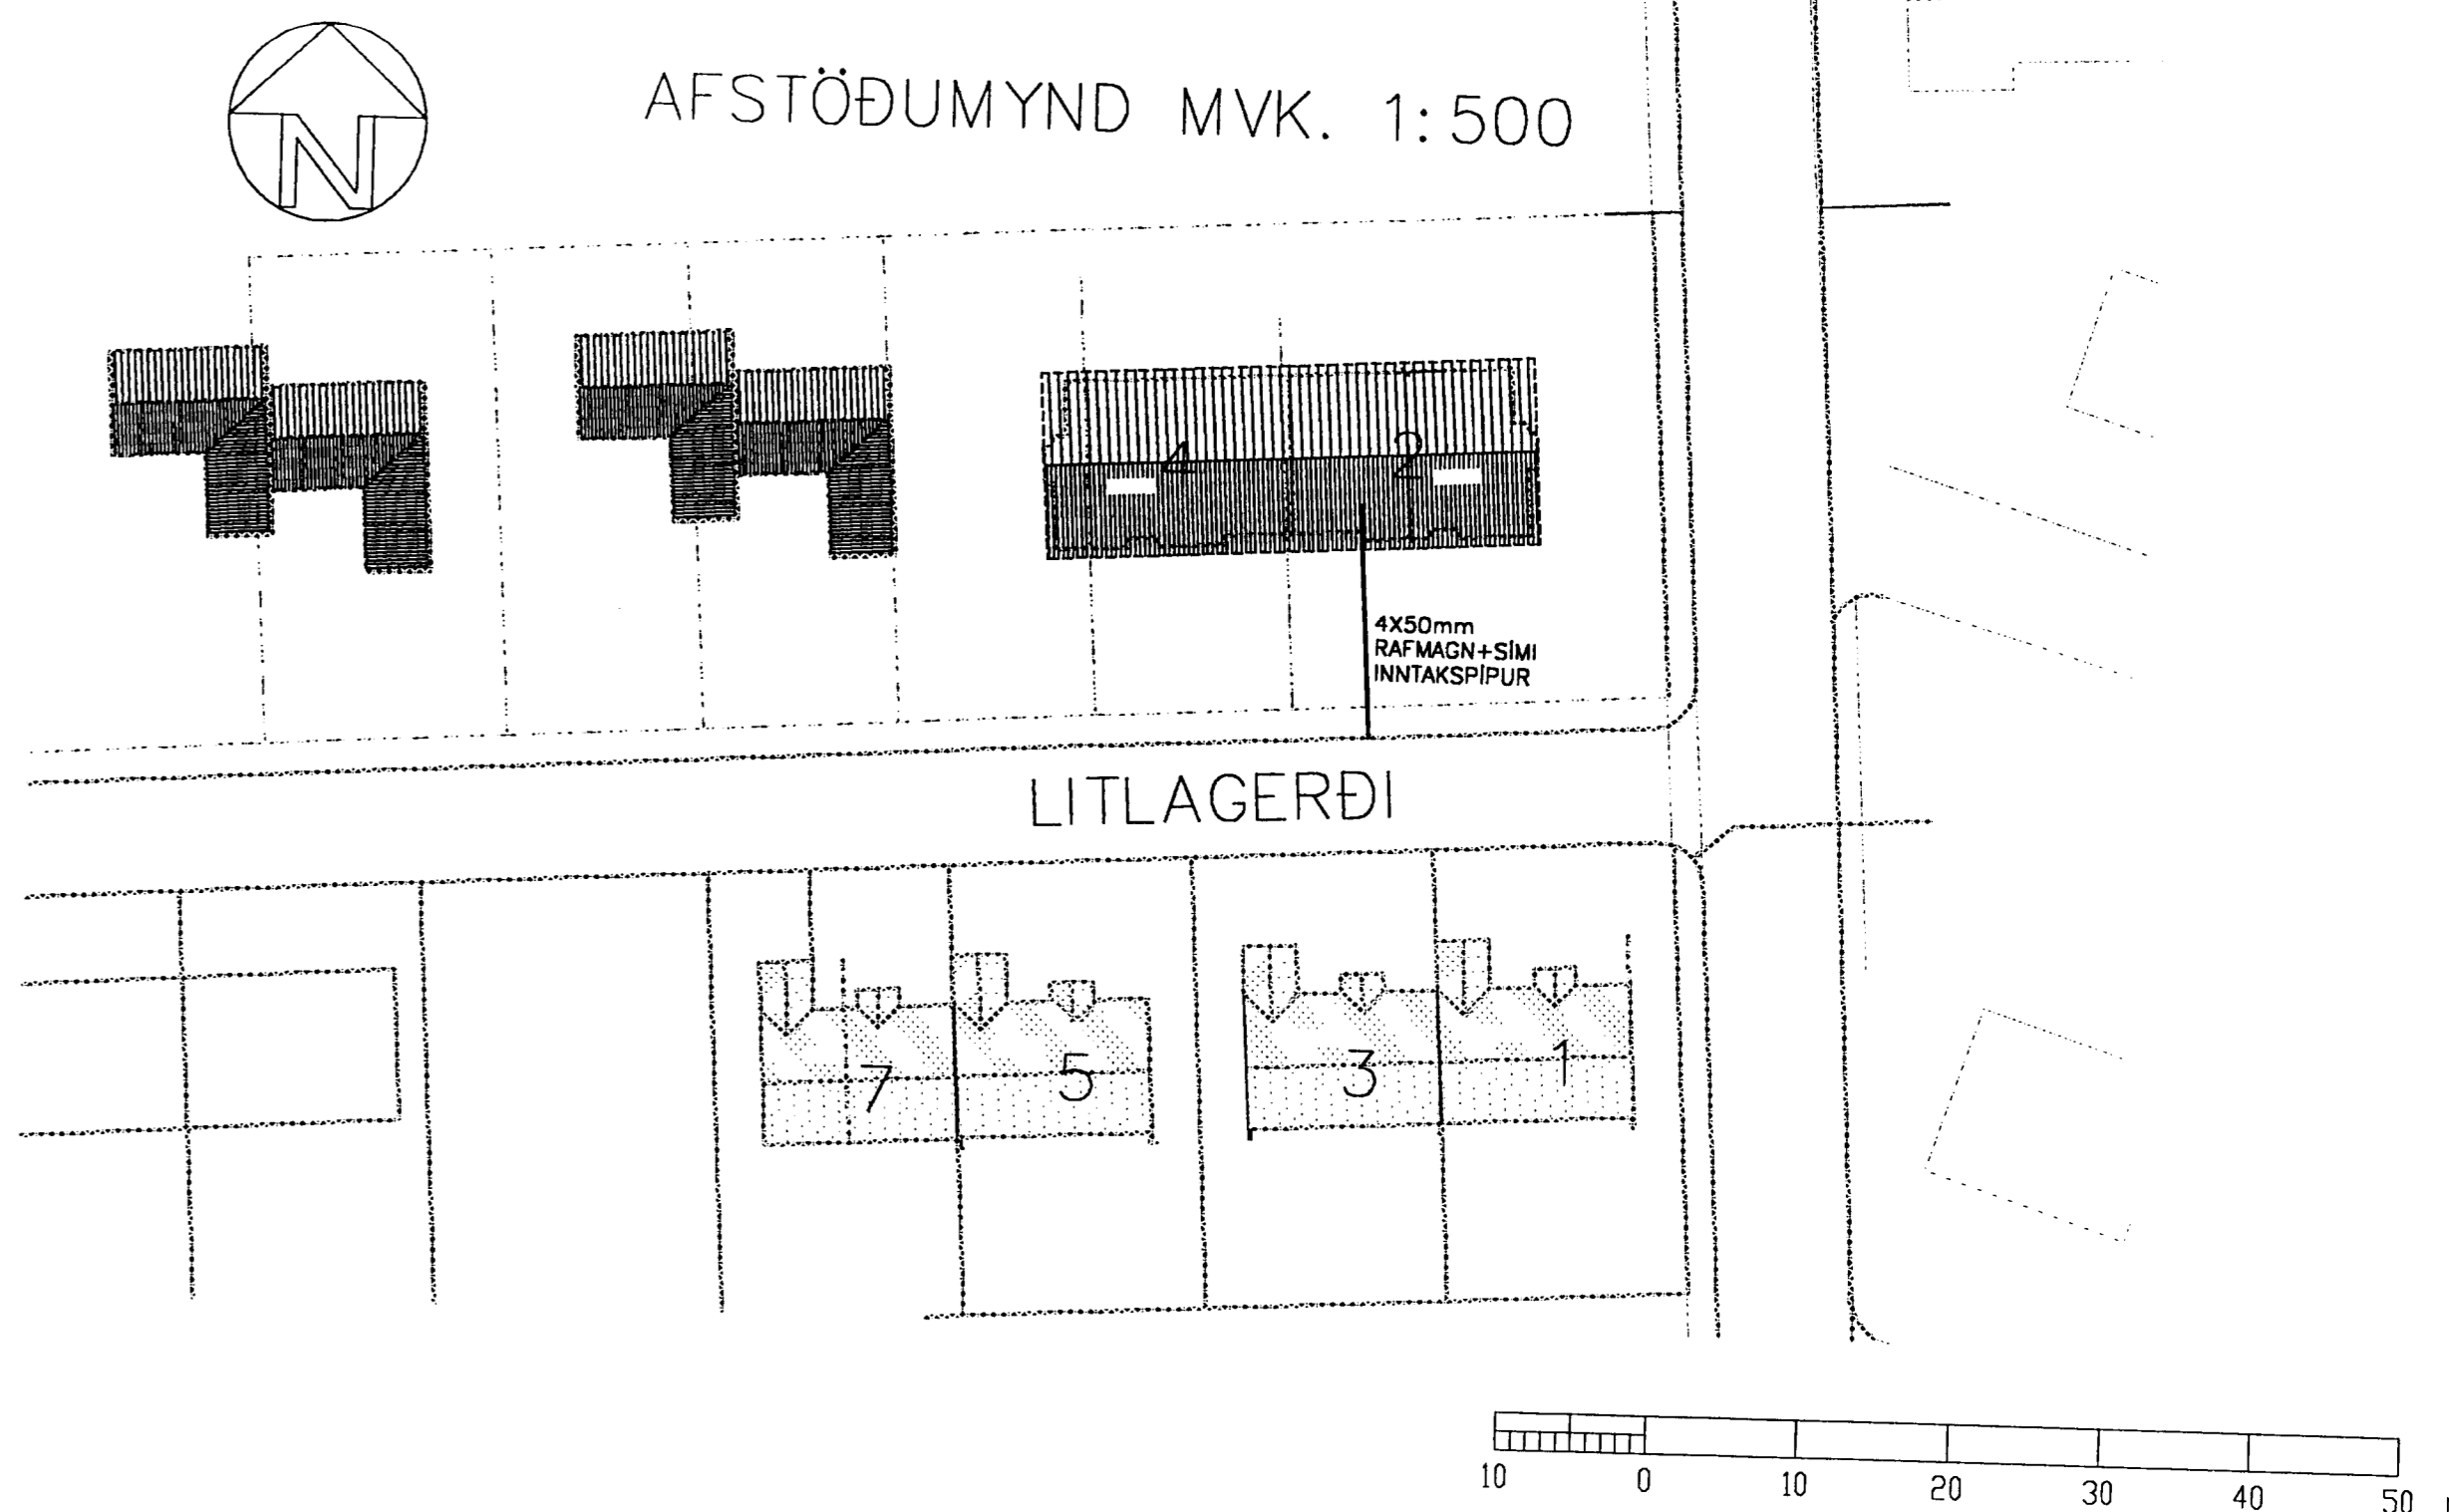

SETJA SKAL 2x20mm PLASTPIPIR FRÁ MÆLASKÁP I SMÁSPENNUSKÁPA EINNIG SKAL SETJA 2x20mm PLASTPIPIR Á MILLI SMÁSPENNUSKÁPA

SANDA SKAL YFIR OG UNDIR INNTAKSPIPIR SETJA SKAL MERKIBORDA UPB. 50cm OFAN VID PIPIR SETJA SKAL AMK. 4 STK 50mm PLASTPIPIR SEM NÁI ÓT FYRIR LÓDAMÖRK

SNID A001

AFSTÖÐUMYND MVK. 1:500

MÆLASKÁPUR +A1

SKÝRINGAR
BINDA SKAL NEDSTU STEYPUTEINA SAMAN MED VÍRALÁSUM EINS OG SÝNT ER Á TEIKNINGU. TAKA SKAL STEYPUTEINA FRÁ SAMTENGÐUM TEINUM AD TENGIKASSA SÖKKULJARÐSKAUTS.