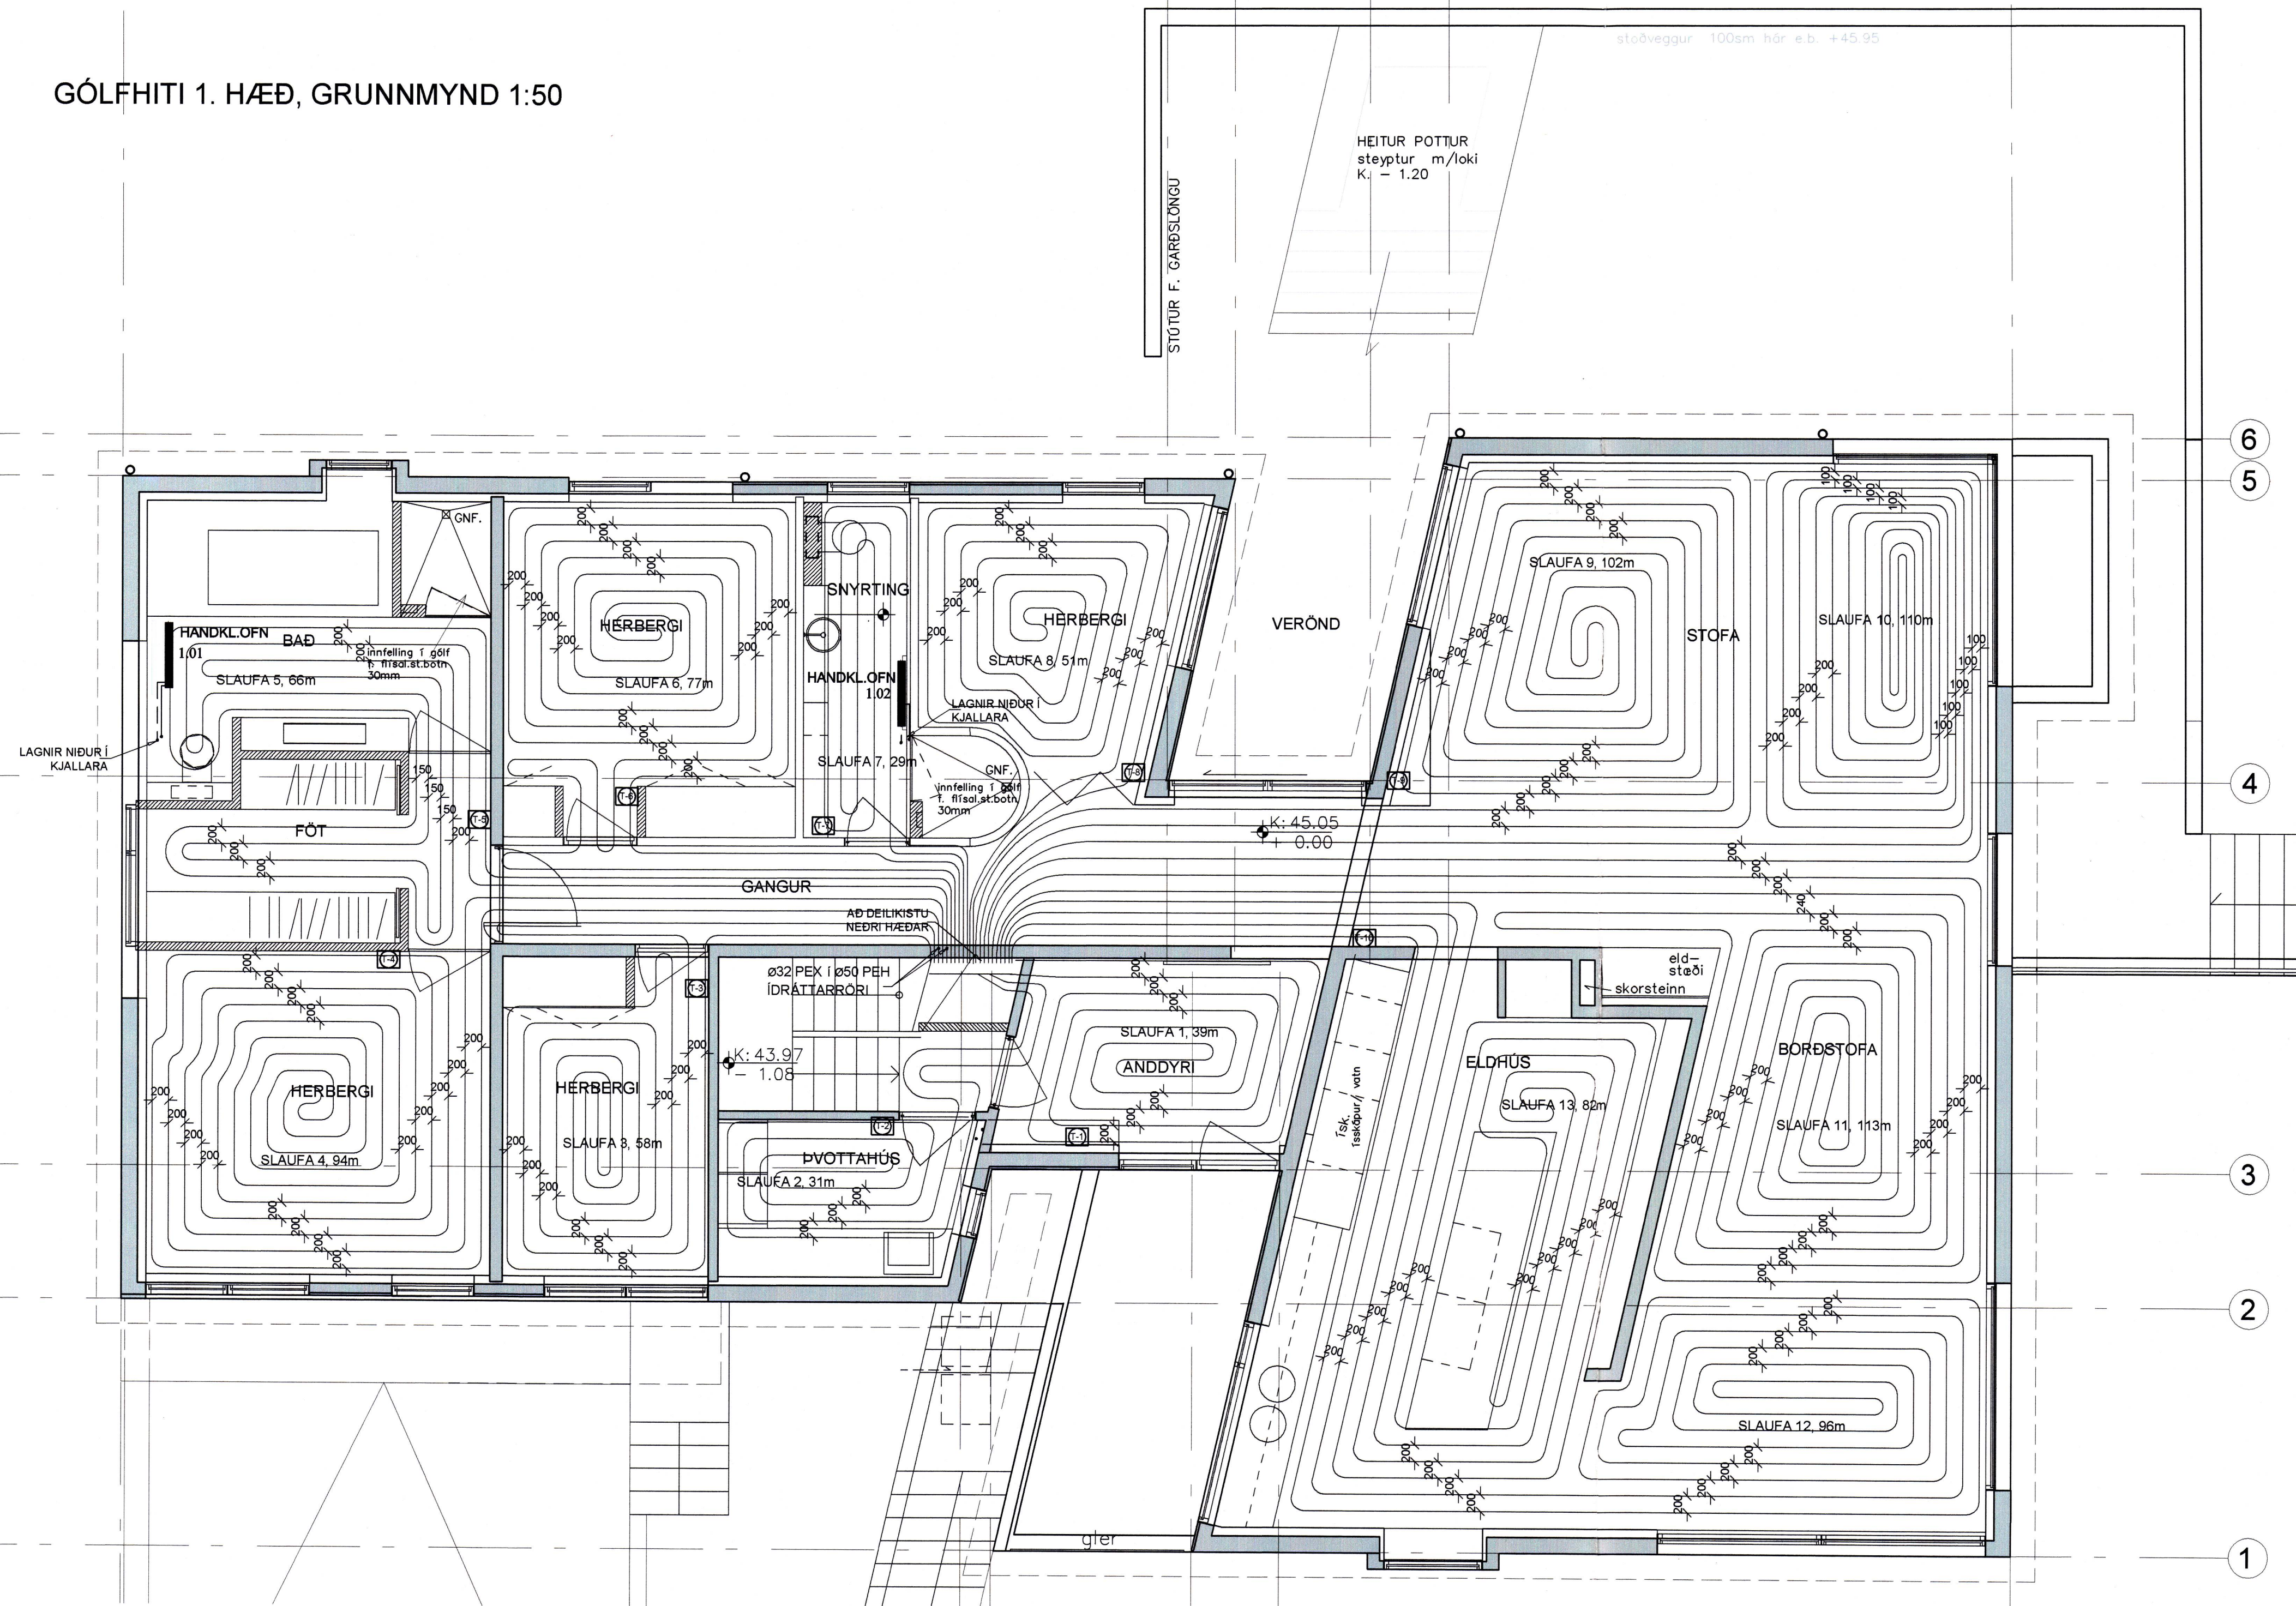

GÓLFHITI 1. HÆÐ, GRUNNMYND 1:50

SAMÞYKKT AF BYGGINGARFULLTRÚA  
25. JÚLÍ, 2008  
BYGGINGARFULLTRÚNNI Í VESTMANNAEYJUM

**OFNATAFLA** dt = 40°C

VERK:

OFN	LENGD MEST (MM)	HÆÐ MEST (MM)	TENG. A B	LOKI C D	STILL	AFKÖST MINNST (W)	ATHUGASEMDIR	VALINN OFN	AFKÖST (W)
0,01	2200	600				3050			
0,02	1000	600				730			
1,01						300	Handklæðaaöfn		
1,02						300	Handklæðaaöfn		

HEILDARAFKÖST: 4380 W  
 R = SJÁLVIKURKUR VATNSHITASTÝRÐUR BAKRÁSARLOKI  
 T = SJÁLVIKURKUR LOFTHITASTÝRÐUR FRAMRÁSARLOKI  
 TF = SJÁLVIKURKUR LOFTHITASTÝRÐUR FRAMRÁSARLOKI MEÐ FJARNEMA LOFTSKRÚFA, STILLITÉ OG SJÁLVIKURKUR LOKI SKV. OFNATÓFLU FYLGI HVERJUM OFNI

Samtals: 16.390

GÓLFHITAKERFI ER BYGGT UPP MEÐ SLAUFUM SEM TENGJAST DEILIKISTU. LAGNAEFNI SKAL VERA Ø18x2 PEX PLASTLAGNIR MEÐ SÜREFNISÞÉTTRI KÁPU. GÓLFHITALAGNIR KOMA Í ILÖGN. OFAN Á EINANGRUNARMOTTU, ALMENNT MEÐ 200mm MILLIBILI NEMA ÞAR SEM ANNAD ER SÝNT. LAGNIR Í BÍLAGEYMSLU KOMA Í STEYPTA PLÖTU.