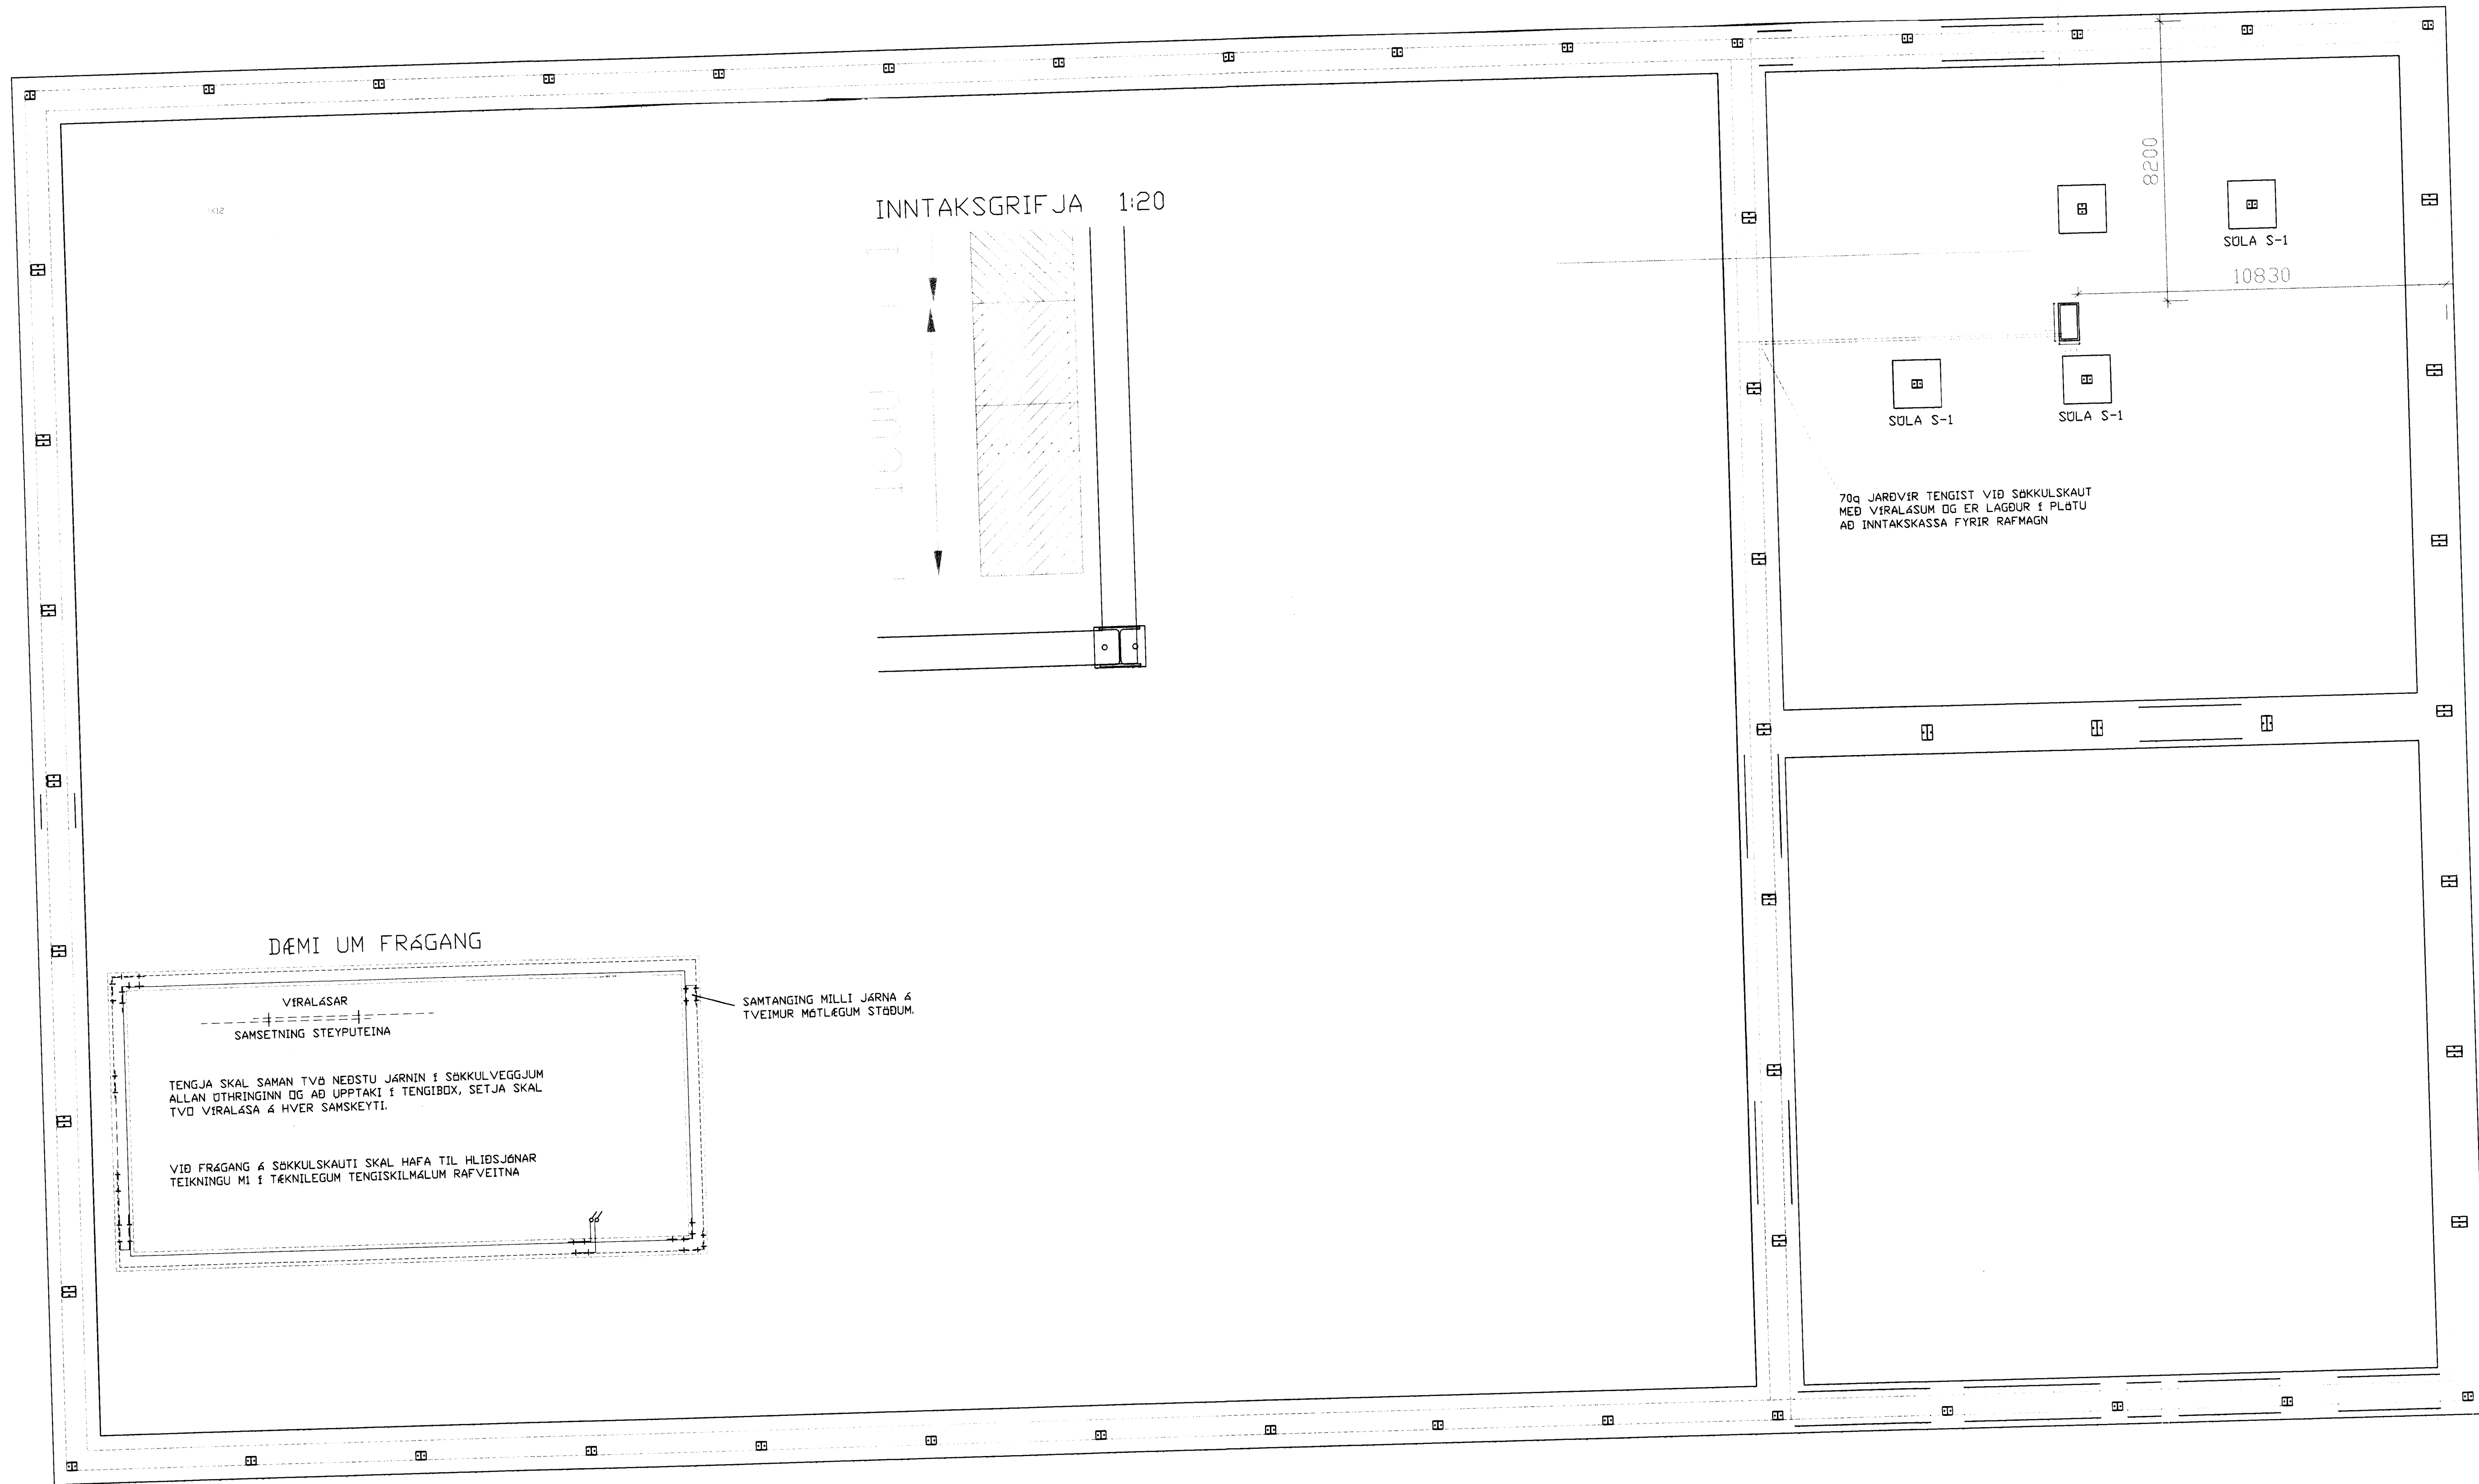

4 STK 110mm RBR FYRIR RAFMAGNSHEIMTAUGAR  
 4 STK 50 mm RBR FYRIR BÐSKIPTALAGNIR  
 LAGT Í BEINNI LÍNU AÐ LÖÐARMÖRKUM

SAMÞYKKT AF BYGGINGARFULLTÖUA  
 12.09.2007  
 [Signature]

Hannað: Stefán		Vinnslustöðin hf Vestmannaeyjum		Frystigeymsla	
Yfirlit		Samb. - Dags.		Dags. 17/09/07	
Kvartí 1:100		Skrá elrun-001		Kvartí 1:100	
<b>ELRÚN</b>			Útgáfa 0		Blað no 1/1