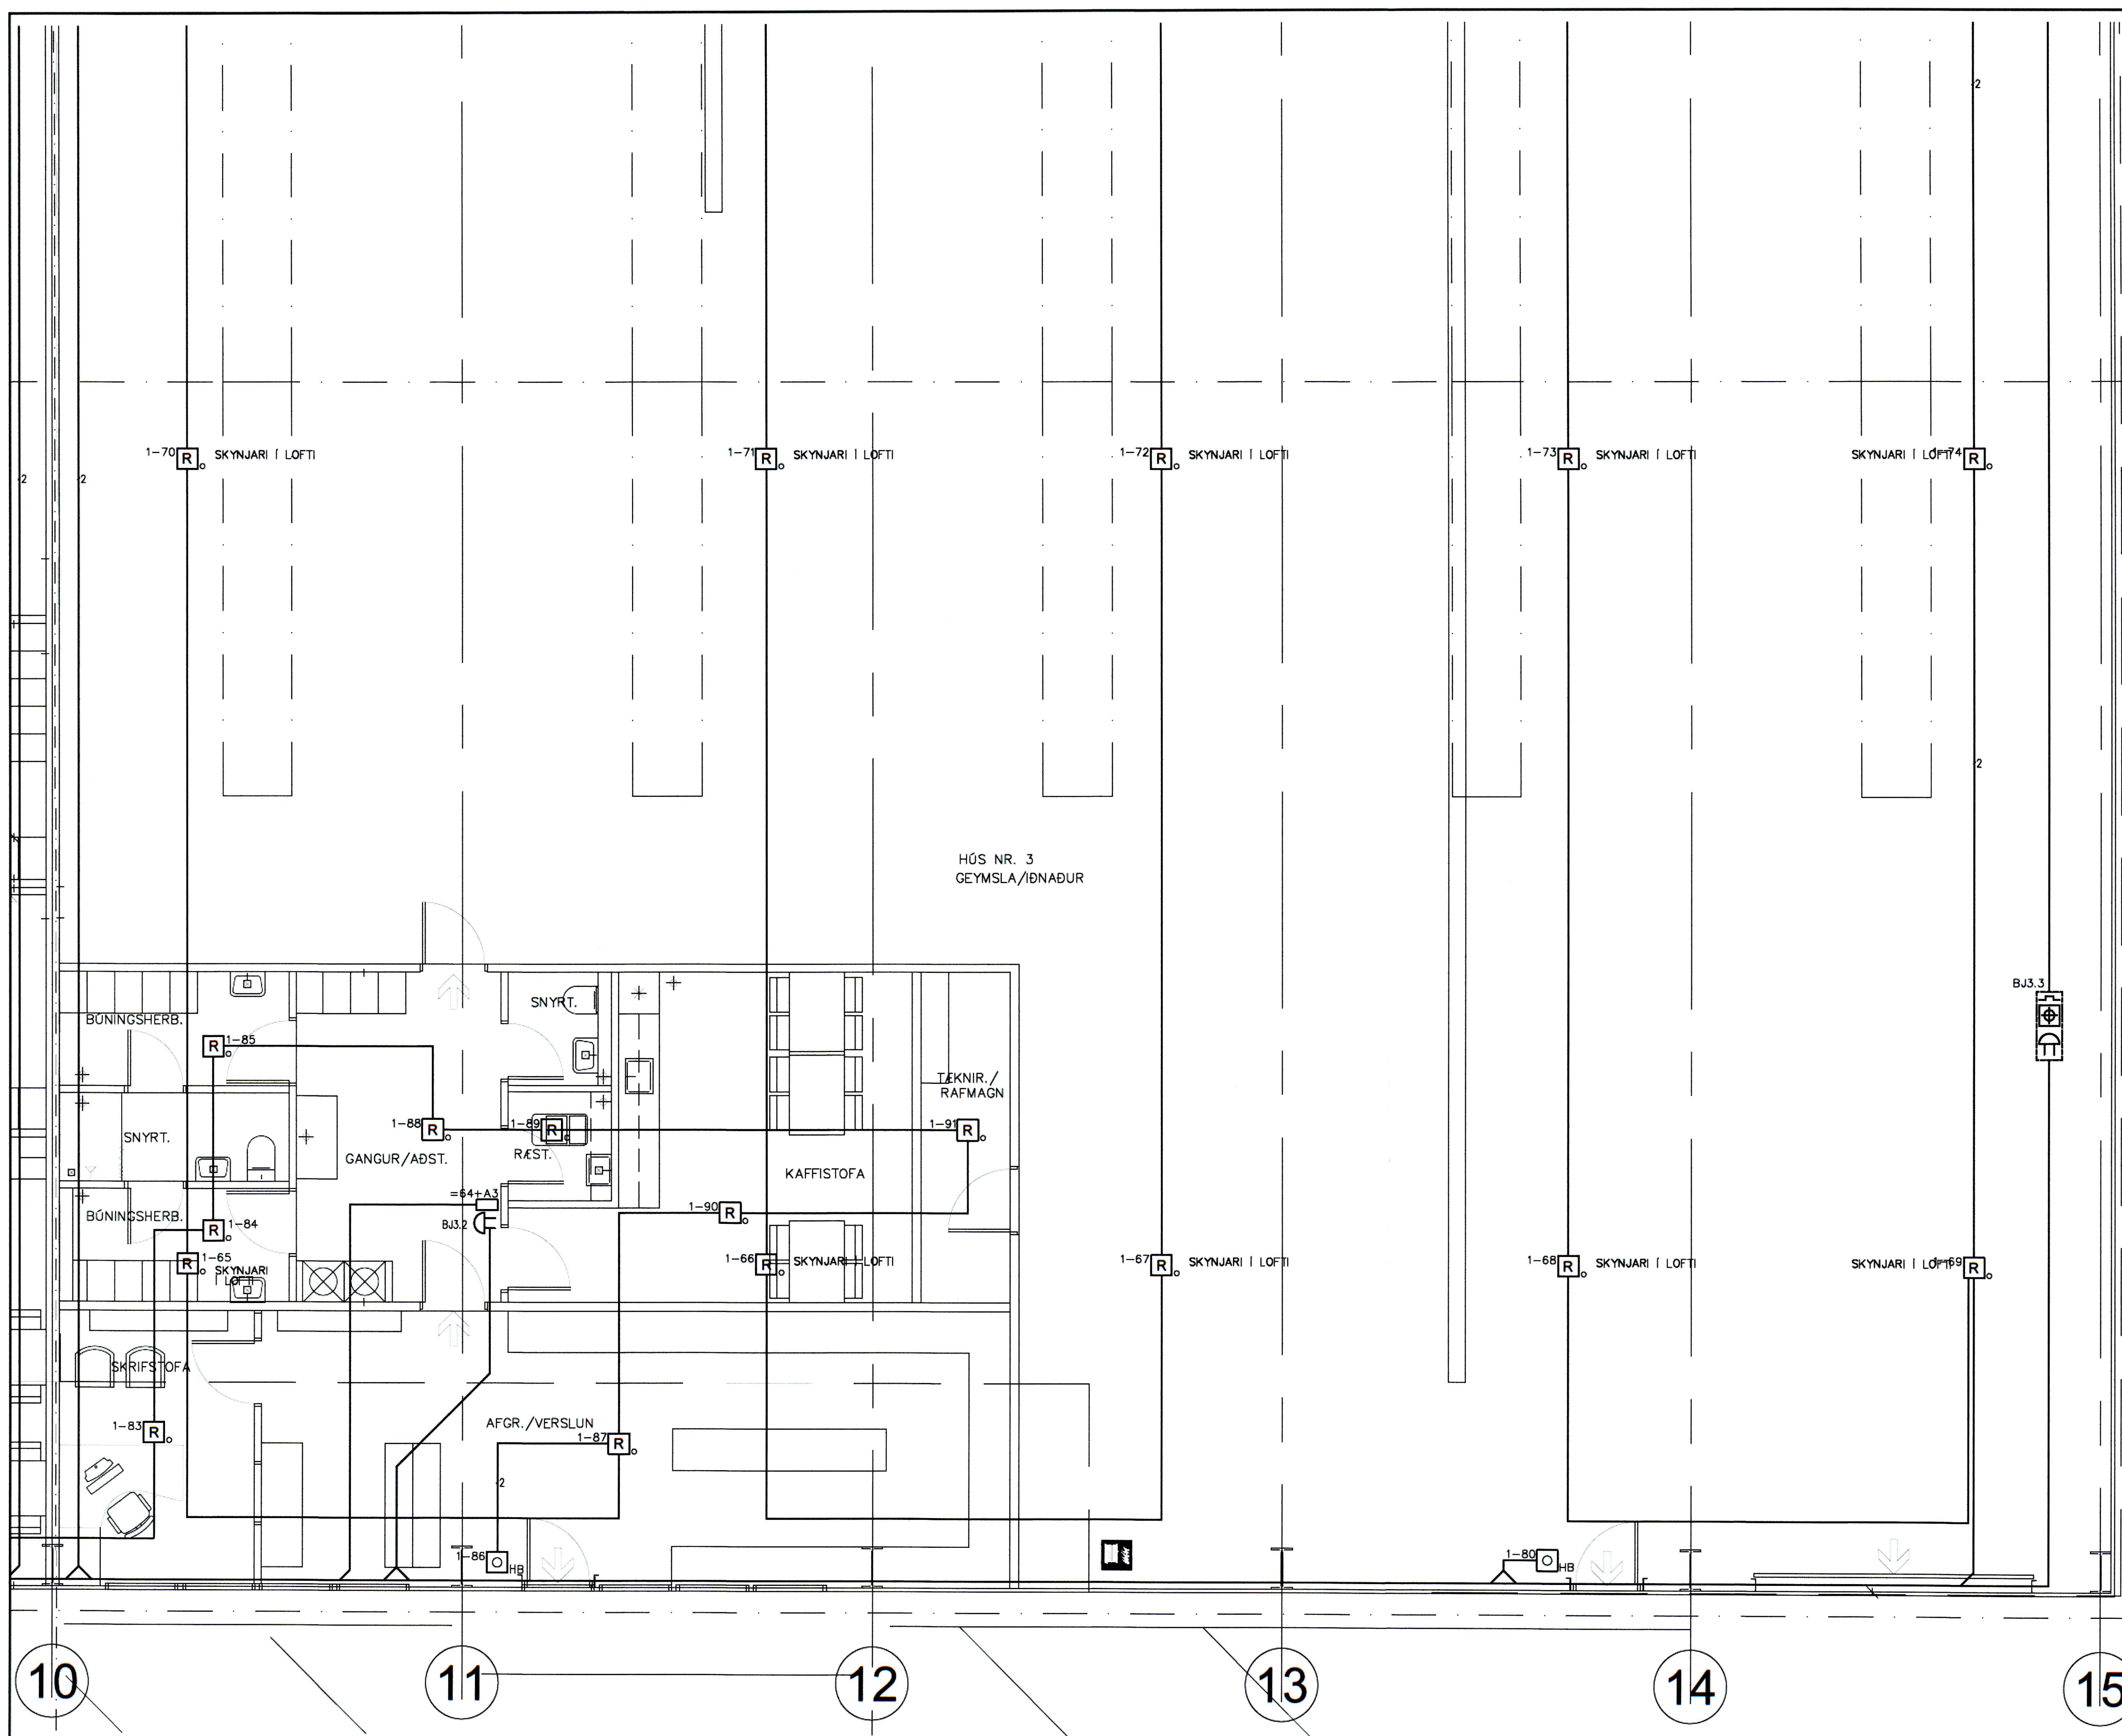

SAÐARSTYTT AF DRÖGNAÐARFILLTRÓA  
2.5. FEB. 2016  
SSS

UNDIRRITUN SAMRÆMINGARHÖNNUÐAR

**SKÝRINGAR BRUNAVIÐVÖRUNARKERFIS:**

VANDA SKAL TIL FRÁGANGS ALLRA LAGNA. FORÐAST SKAL LAGNIR NÁLÆGT STRAUMFESTUM LAMPA. LAGNIR ERU Í STRENGSTIGUM EÐA Í A.M.K. 20mm PÍPUM. UTANÁLIGGJAFDI PÍPUR SKULU VERA GR MÁLM. HÆÐ HANDBÓBA SKAL VERA 1300mm FRÁ FULLFRÁGEGNU GÓLF. HÆÐ Á BJÖLLUM SKAL VERA 200mm FRÁ FULLFRÁGEGNU LOFTI. BJÖLLUR Í VINNUSÖLUM ERU FESTAR Á TÆKJAPLÖTU Á STRENGSTIGA EÐA VÍD LOFTI EFTIR ÞVI SEM VÍD Á. STAÐSETNING REYKSKYNJARA Í RÝMUM SKULU TAKA MIÐ AF ÖÐRUM LAGNAKERFUM OG LAMPAPLÖNUM. OFANGREINT GILDIR NEMA ANNAD SÉ TEKID FRAM.

**-64+A7**  
 STJÖRNSTÖÐ BRUNAVIÐVÖRUNARKERFIS

**-64+A5**  
 UNDIRSTÖÐ BRUNAVIÐVÖRUNARKERFIS

**2**  
 Í SKYNJARASLAUFU ÞÞÍR 2x1 PARA STRENGUR EÐA 2 STRENGIR 1 PARS

JÓNISKUR REYKSKYNJARI

OPTISKUR REYKSKYNJARI