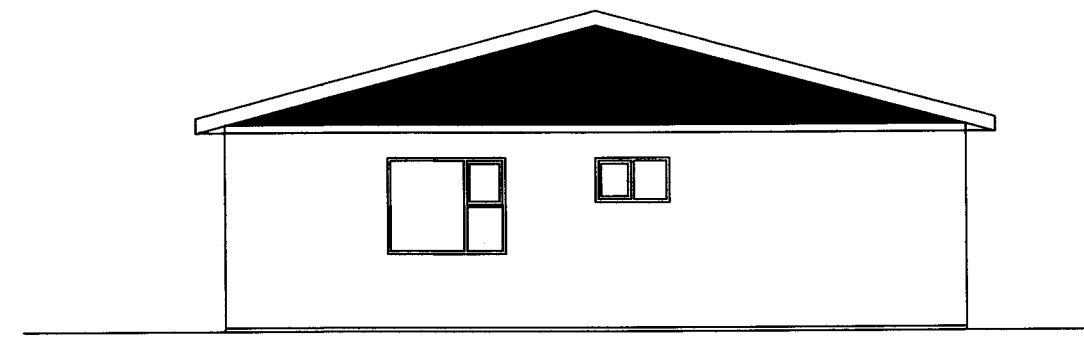

Signil S. J.

útlit norður mkv 1:100

útlit suður mkv 1:100

útlit vestur mkv 1:100

útlit austur mkv 1:100

sneiðing mkv 1:100

Verkheiti: Raðhús, Kleifahraun	dags: 19.07.2015	nr:	dags:	breyting:
Verkefni: útlit, sneiðing	Verkefnisnr: 150601			
mkv: 1:100	Teikn nr: 101	H.Hjöll ehf. kt 530489-1089 Kirkjubæjarbraut 15 900 Vestmannaeyjar netf. hjoll@simnet.is sími 8930895 Halldór Hjörleifsson byggingariðnfræðingur		
samþykkt: <i>Agúst Þorgrímsson</i>				