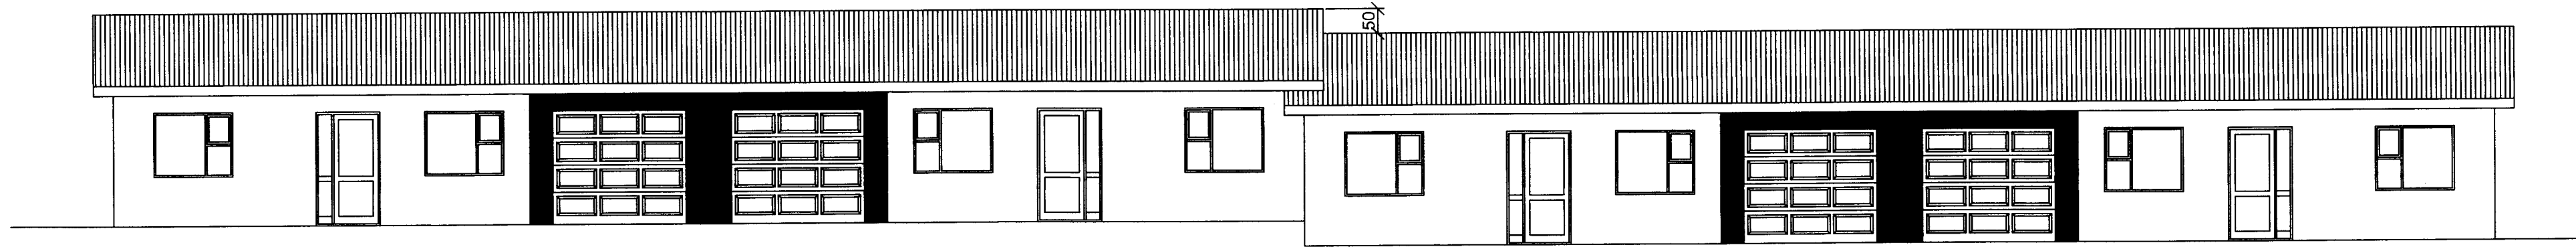

Signil S. J.

útlit norður mkv 1:100

útlit suður mkv 1:100

útlit vestur mkv 1:100

útlit austur mkv 1:100

sneiðing mkv 1:100

Verkheiti: Raðhús, Kleifahraun	dags: 19.07.2015	nr:	dags:	breyting:
Verkefni: útlit, sneiðing	Verkefnisnr: 150601			
mkv: 1:100	Teikn nr: 101	H.Hjöll ehf. kt 530489-1089 Kirkjubæjarbraut 15 900 Vestmannaeyjar netf. hjoll@simnet.is sími 8930895 Halldór Hjörleifsson byggingariðnfræðingur		
samþykkt: <i>Agúst Þorgrímsson</i>				