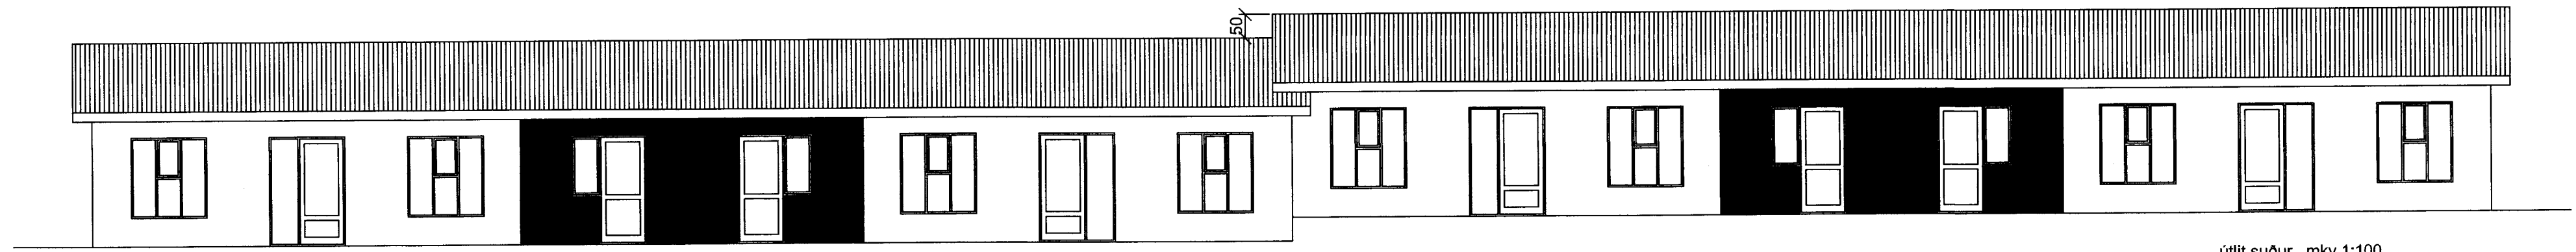

Signil S. J.

útlit norður mkv 1:100

útlit suður mkv 1:100

útlit vestur mkv 1:100

útlit austur mkv 1:100

sneiðing mkv 1:100

Verkheiti: Raðhús, Kleifahraun	dags: 19.07.2015	nr:	dags:	breyting:
Verkefni: útlit, sneiðing	Verkefnisnr: 150601			
mkv: 1:100	Teikn nr: 101	H.Hjöll ehf. kt 530489-1089 Kirkjubæjarbraut 15 900 Vestmannaeyjar netf. hjoll@simnet.is sími 8930895 Halldór Hjörleifsson byggingariðnfræðingur		
samþykkt: <i>Agúst Þorgrímsson</i>				