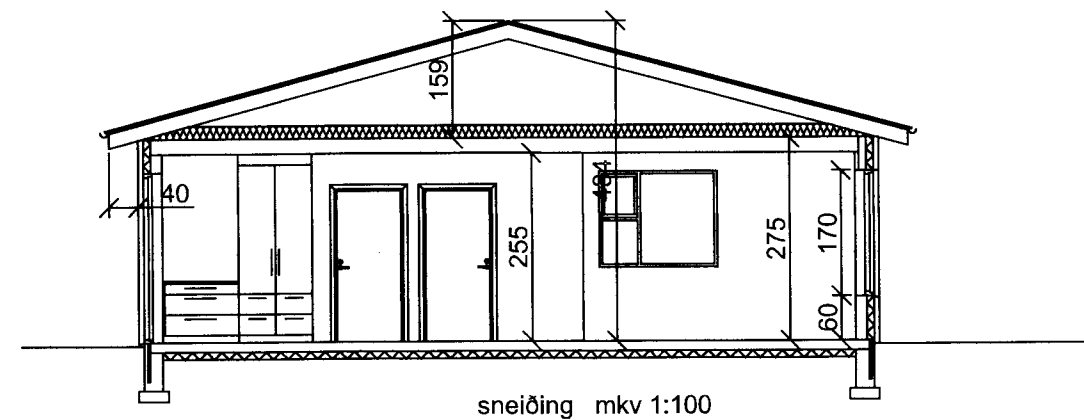

Signil S. J.

útlit norður mkv 1:100

útlit suður mkv 1:100

útlit vestur mkv 1:100

útlit austur mkv 1:100

sneiðing mkv 1:100

Verkheiti: Raðhús, Kleifahraun	dags: 19.07.2015	nr:	dags:	breyting:
Verkefni: útlit, sneiðing	Verkefnisnr: 150601			
mkv: 1:100	Teikn nr: 101	H.Hjöll ehf. kt 530489-1089 Kirkjubæjarbraut 15 900 Vestmannaeyjar netf. hjoll@simnet.is sími 8930895 Halldór Hjörleifsson byggingariðnfræðingur		
samþykkt: <i>Agúst Þorgrímsson</i>				