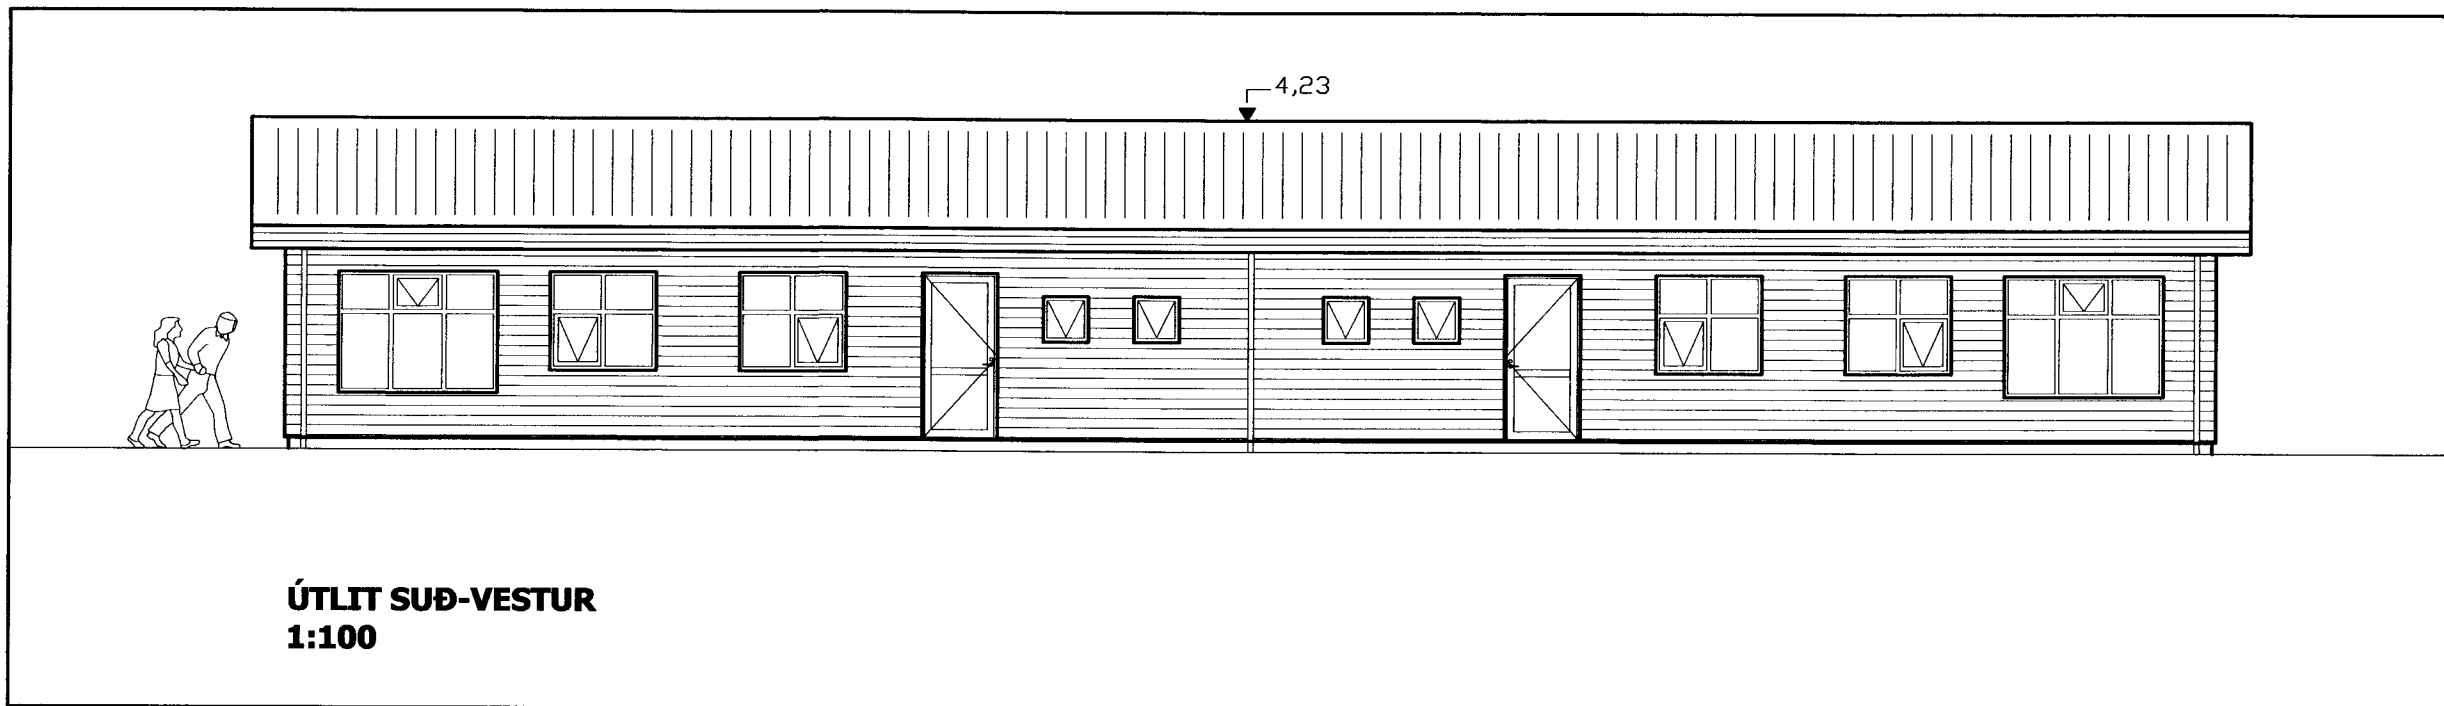

ÚTLIT NORÐ-AUSTUR
1:100

Signað af JF