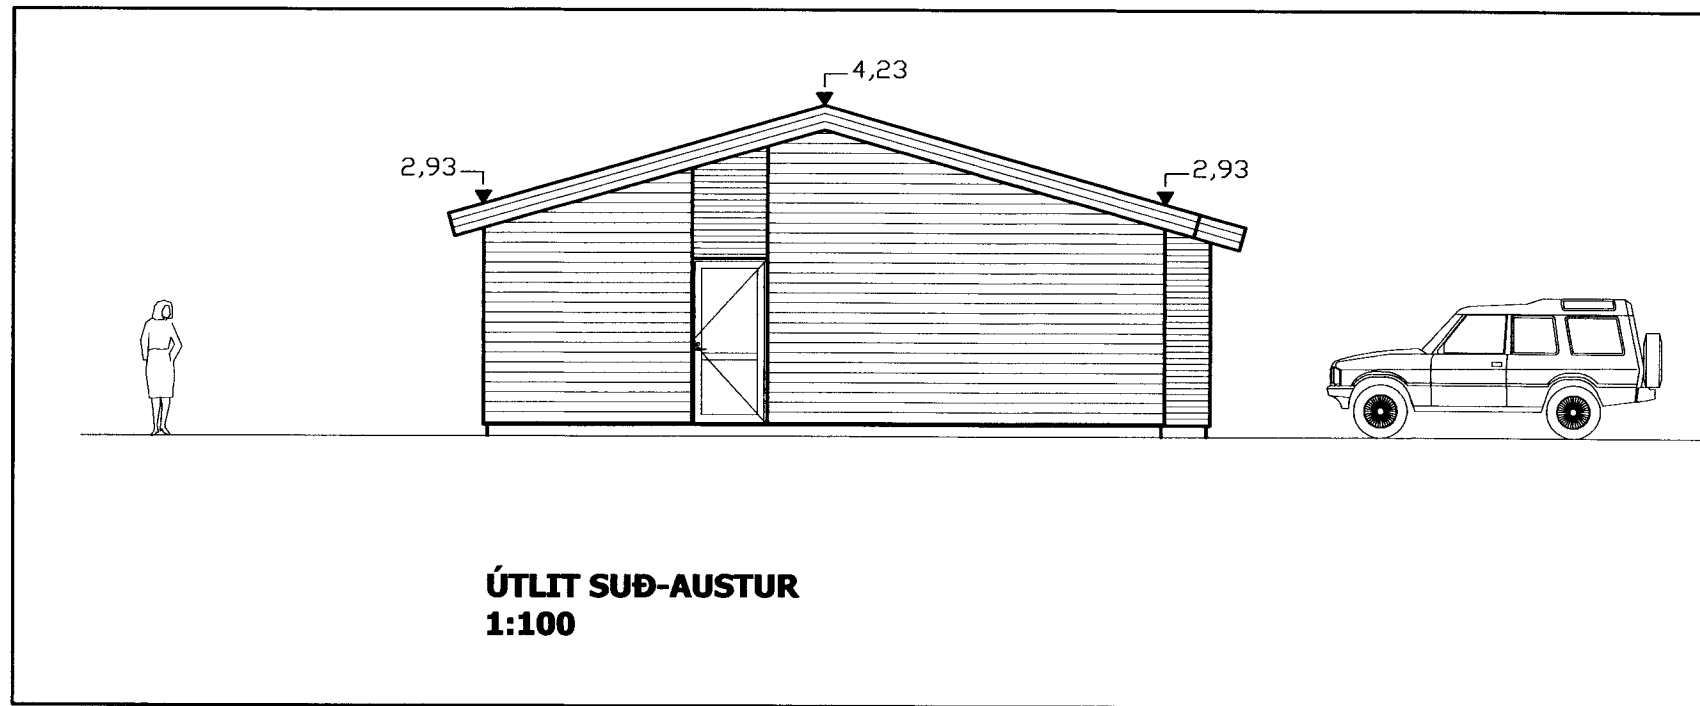

ÚTLIT SUÐ-VESTUR
1:100