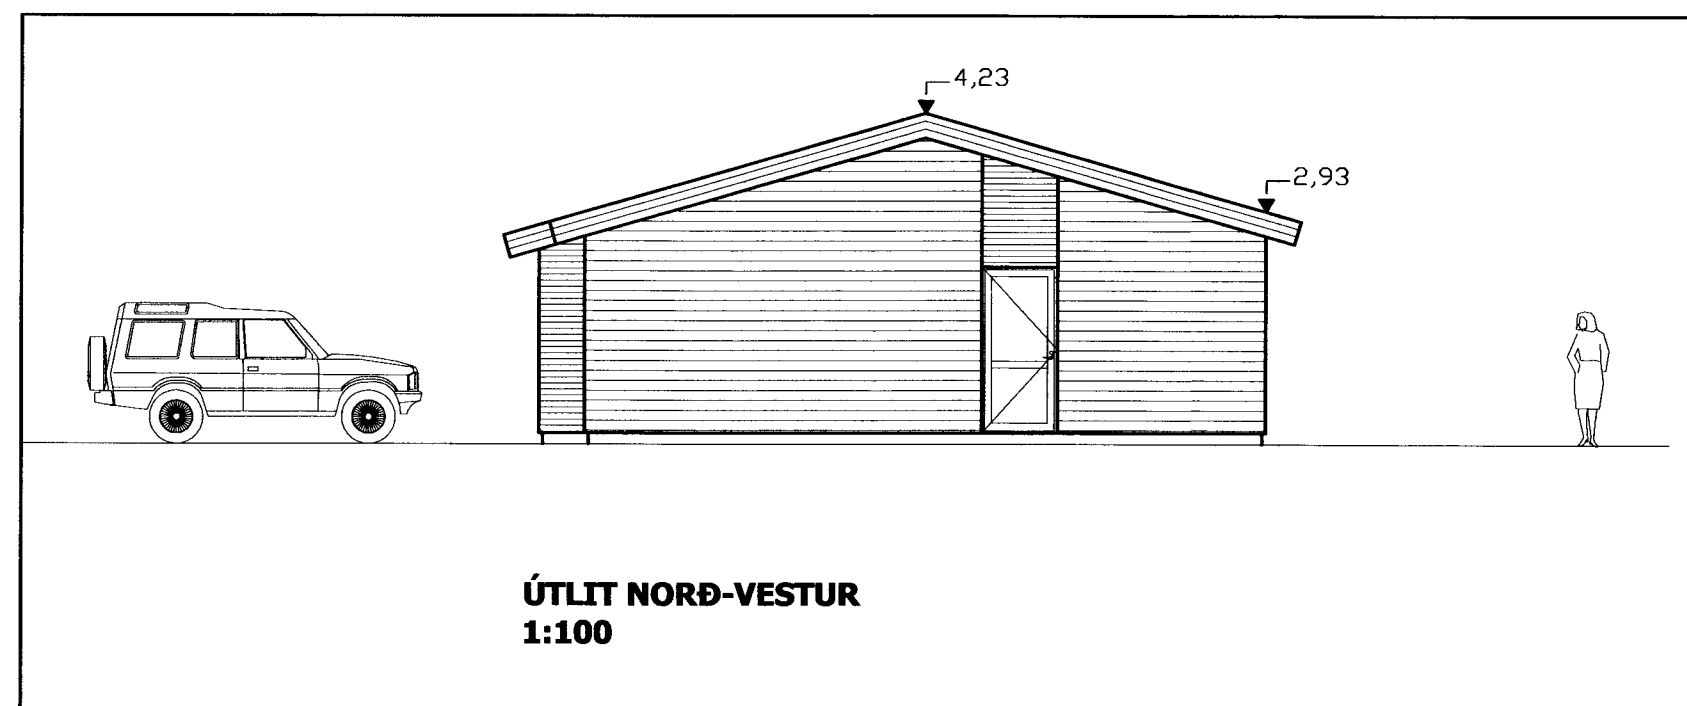

Signað af JF

KLEIFAHRAUN 12. VESTMANNAEYJUM
AÐALUPPDRÁTTUR
PARHÚS

ÚTLIT
SNID A-A OG B-B

102

VERK NÚM.	HAUVAÐ	TEIÐNAÐ	YFIRFARAÐ	DAÐIÐ
12-008	JFM	JFM		15.02.2014

ÁRSTJÓRN AÐALUPPDRÁTTUR: *J.F.*

JÓN FRÍÐRIK MATTHÍASSON 021171-5069

M2 TEIKNISTOFA EHF - KT: 690506-0680
EYRAVEGI 32. 800 SELFOSS
S: 482 4050 / 861 4052

JÓN FRÍÐRIK MATTHÍASSON - BYGGINGARVEIÐINGUR BÍFÍ - JFM@M2TEIKNISTOFA.IS
AÐALUPPDRÆTTIR - SKIPULÖG - RÁÐGJÖF - EIGNASKIPTAÝFIRLÝSINGAR