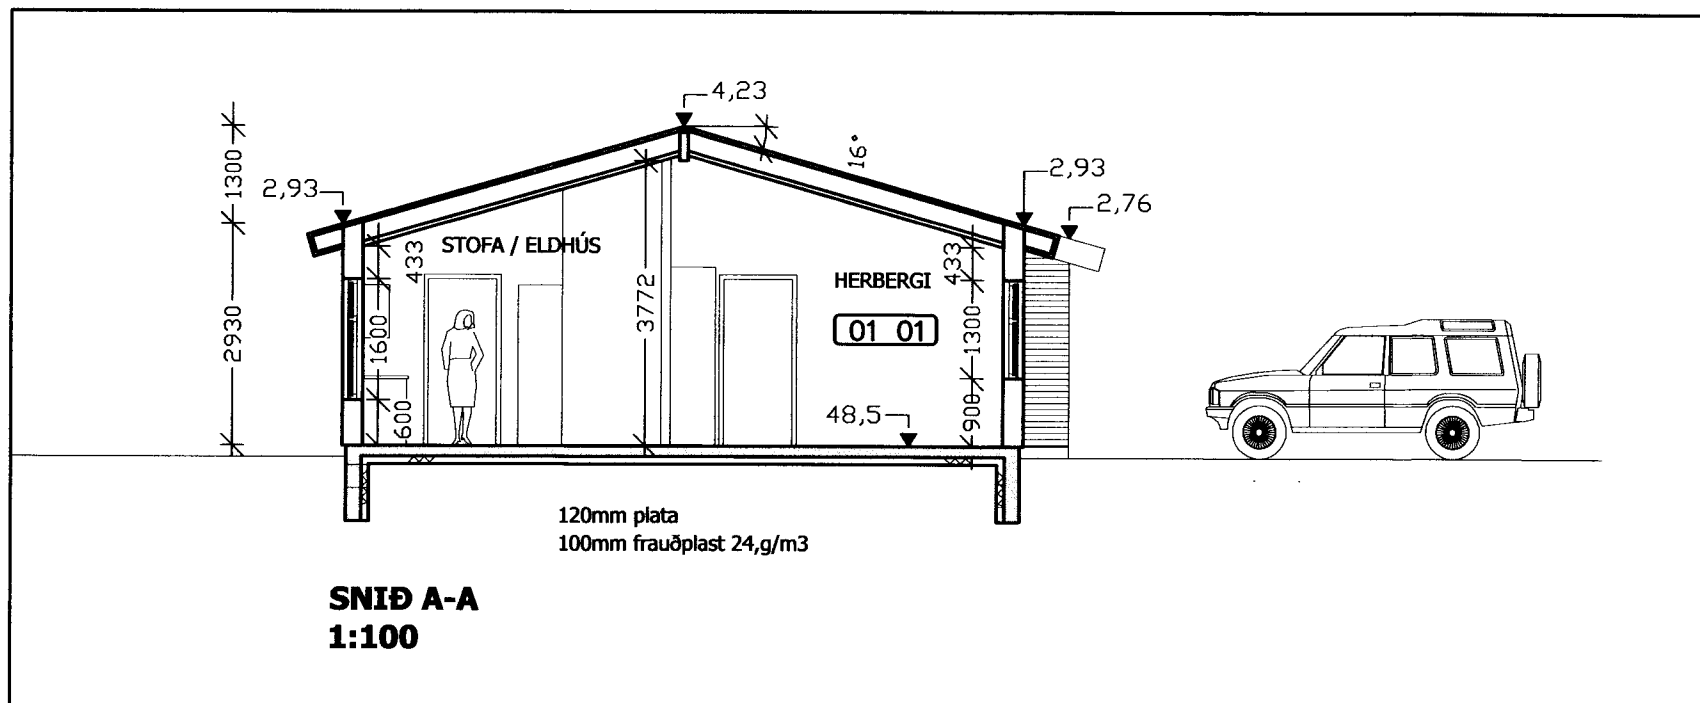

ÚTLIT SUÐ-AUSTUR
1:100

SNID A-A
1:100