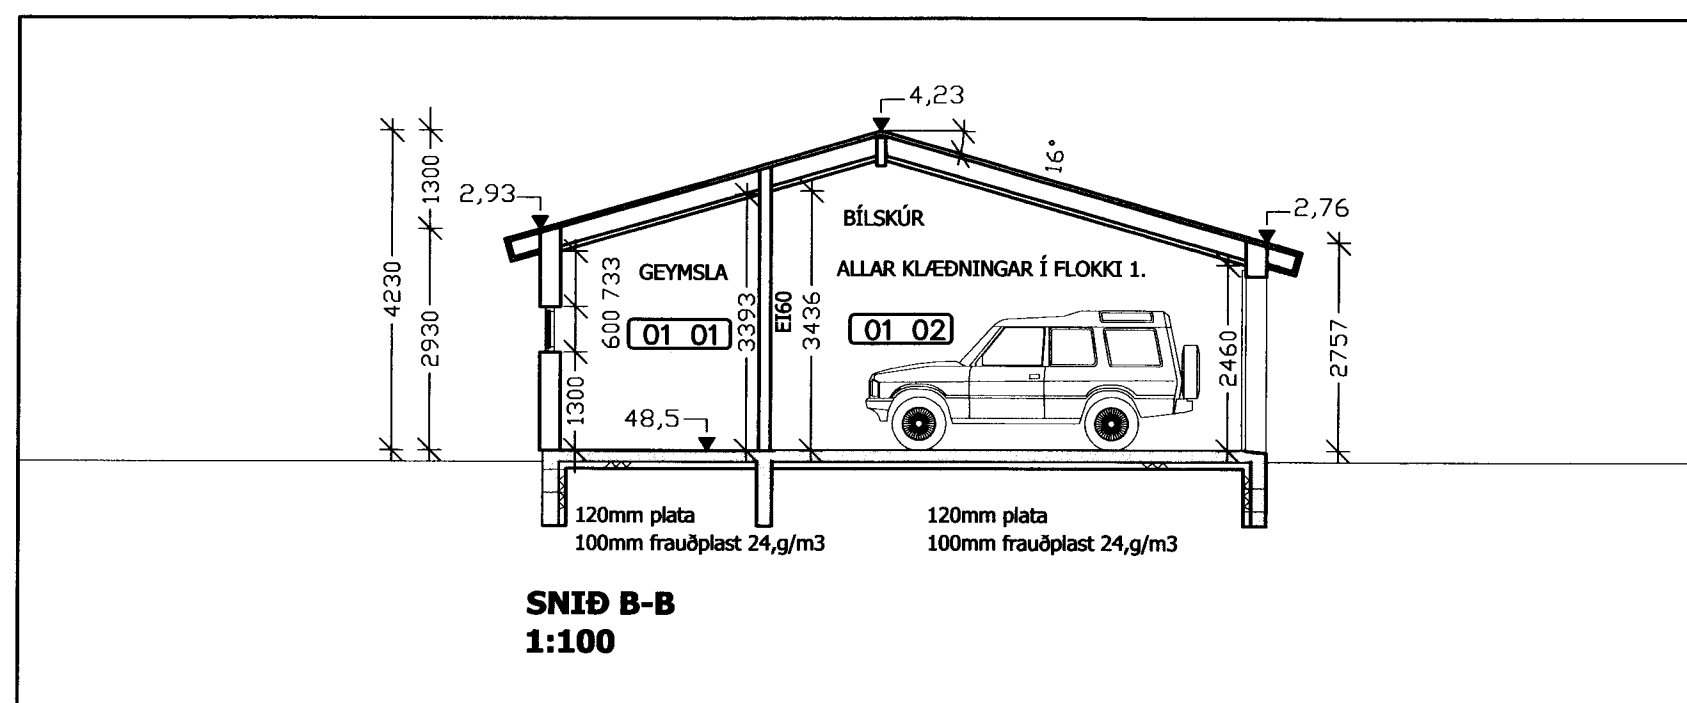

ÚTLIT NORÐ-VESTUR
1:100

SNID B-B
1:100

KLEIFAHRAUN 12. VESTMANNAEYJUM
AÐALUPPDRÁTTUR
PARHÚS

ÚTLIT
SNID A-A OG B-B

102

VERK NÚM.	HAUVAÐ	TEIÐNAÐ	YFIRFARAÐ	DAÐIÐ
12-008	JFM	JFM		15.02.2014

ÁRSTJÓRN AÐALUPPDRÁTTUR: *J.F.*

JÓN FRÍÐRIK MATTHÍASSON 021171-5069

M2 TEIKNISTOFA EHF - KT: 690506-0680
EYRAVEGI 32. 800 SELFOSS
S: 482 4050 / 861 4052

JÓN FRÍÐRIK MATTHÍASSON - BYGGINGARVEIÐINGUR BÍFÍ - JFM@M2TEIKNISTOFA.IS
AÐALUPPDRÆTTIR - SKIPULÖG - RÁÐGJÖF - EIGNASKIPTAÝFIRLÝSINGAR