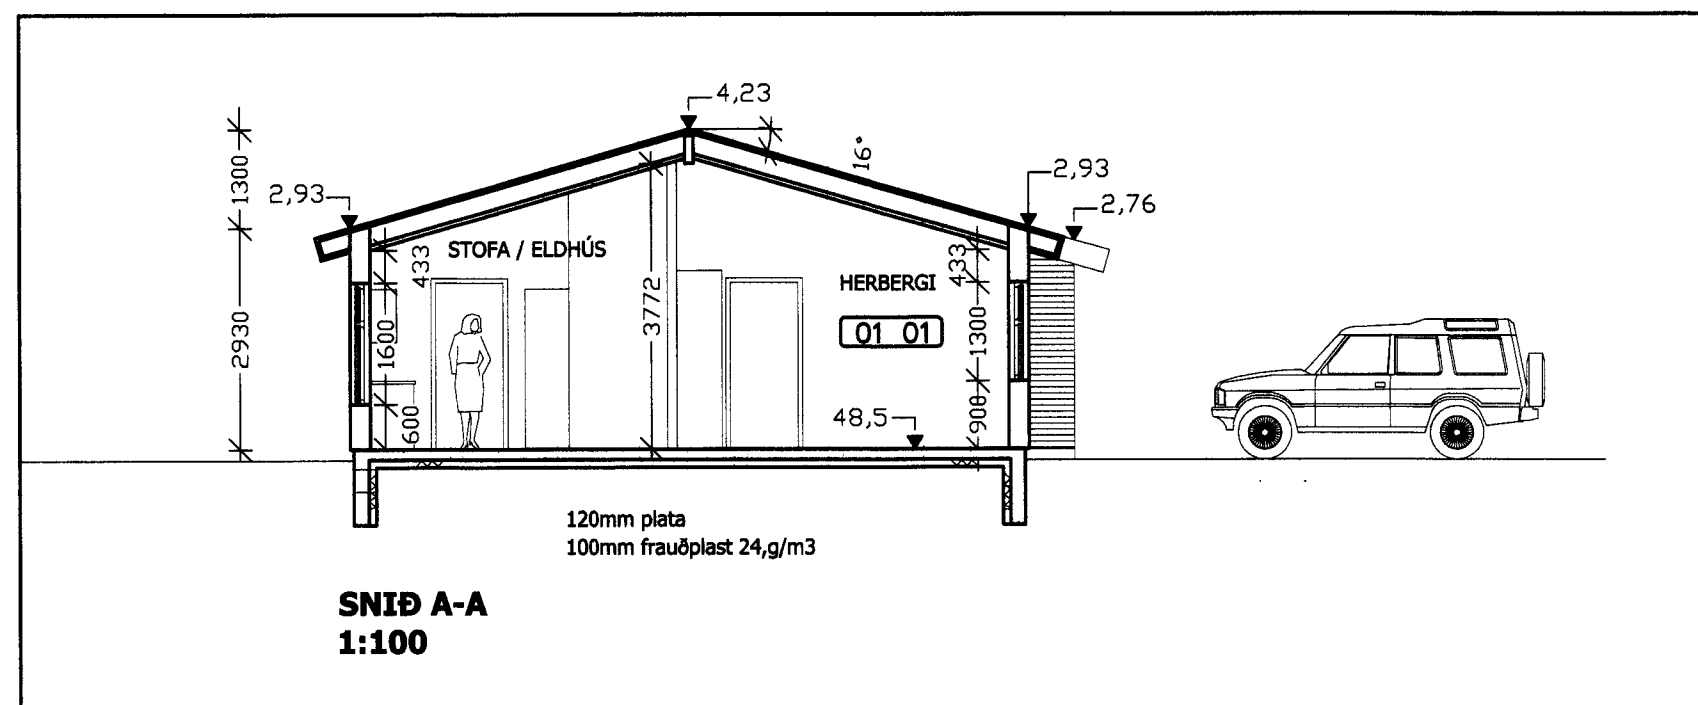

ÚTLIT SUÐ-AUSTUR
1:100

SNÍÐ A-A
1:100