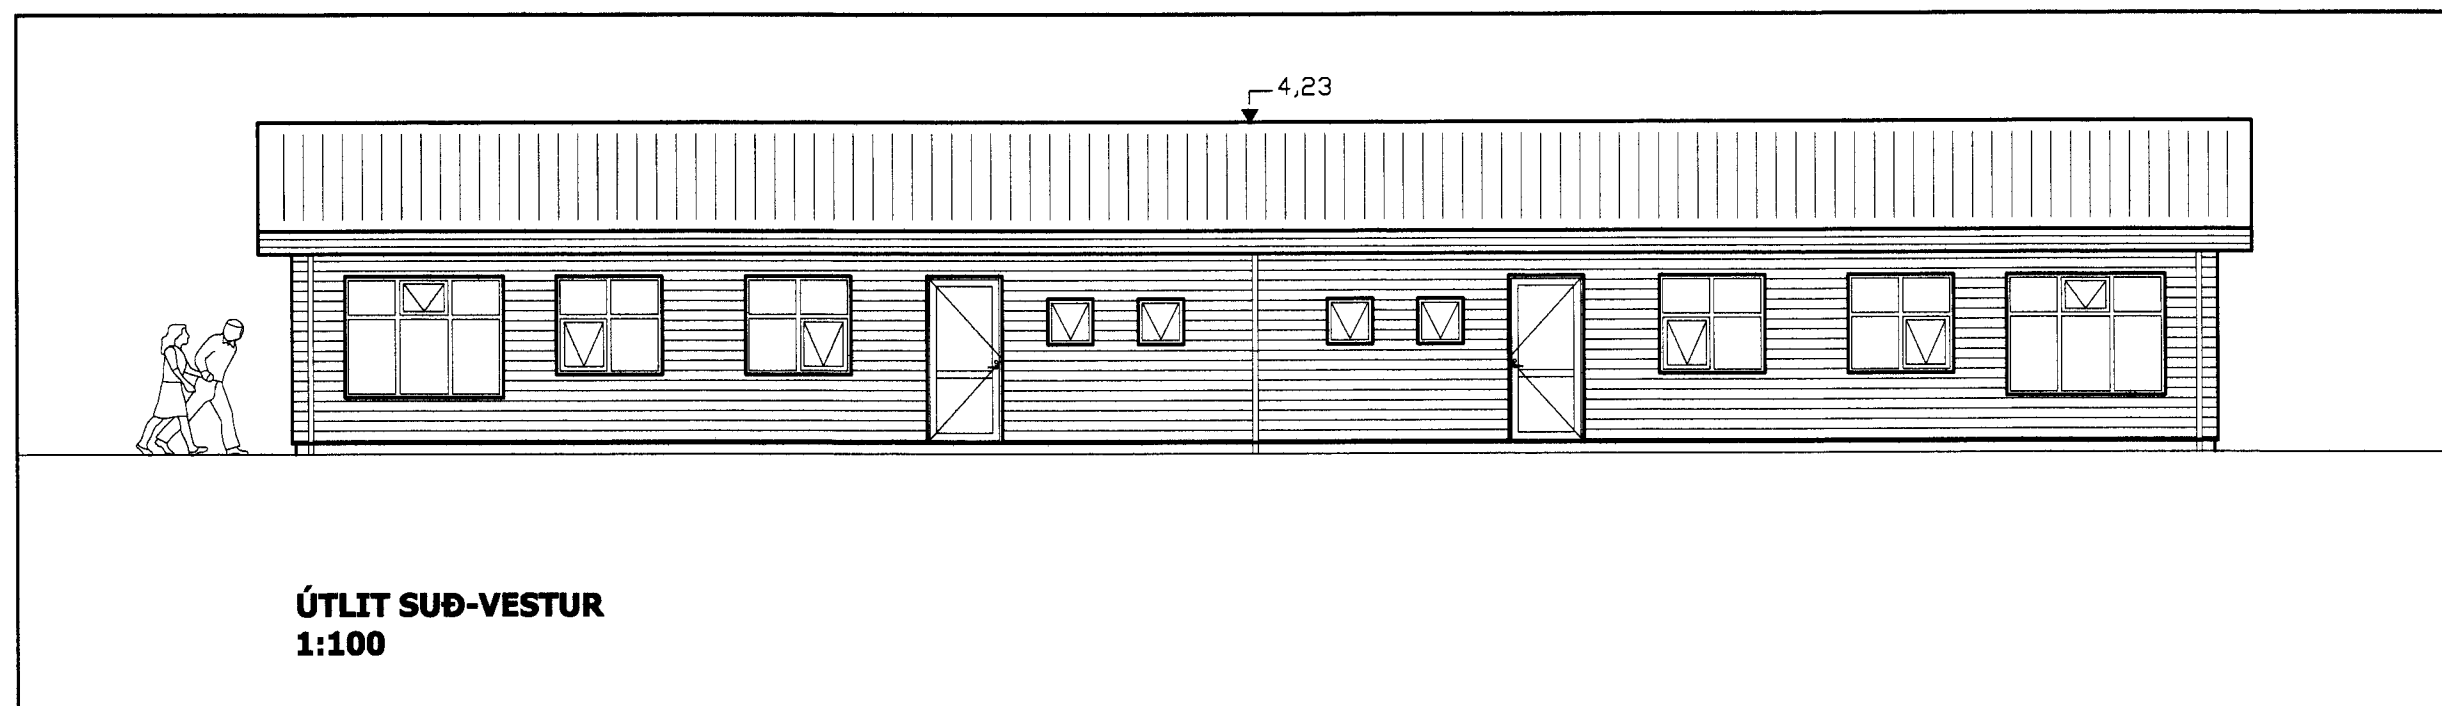

ÚTLIT NORD-AUSTUR
1:100