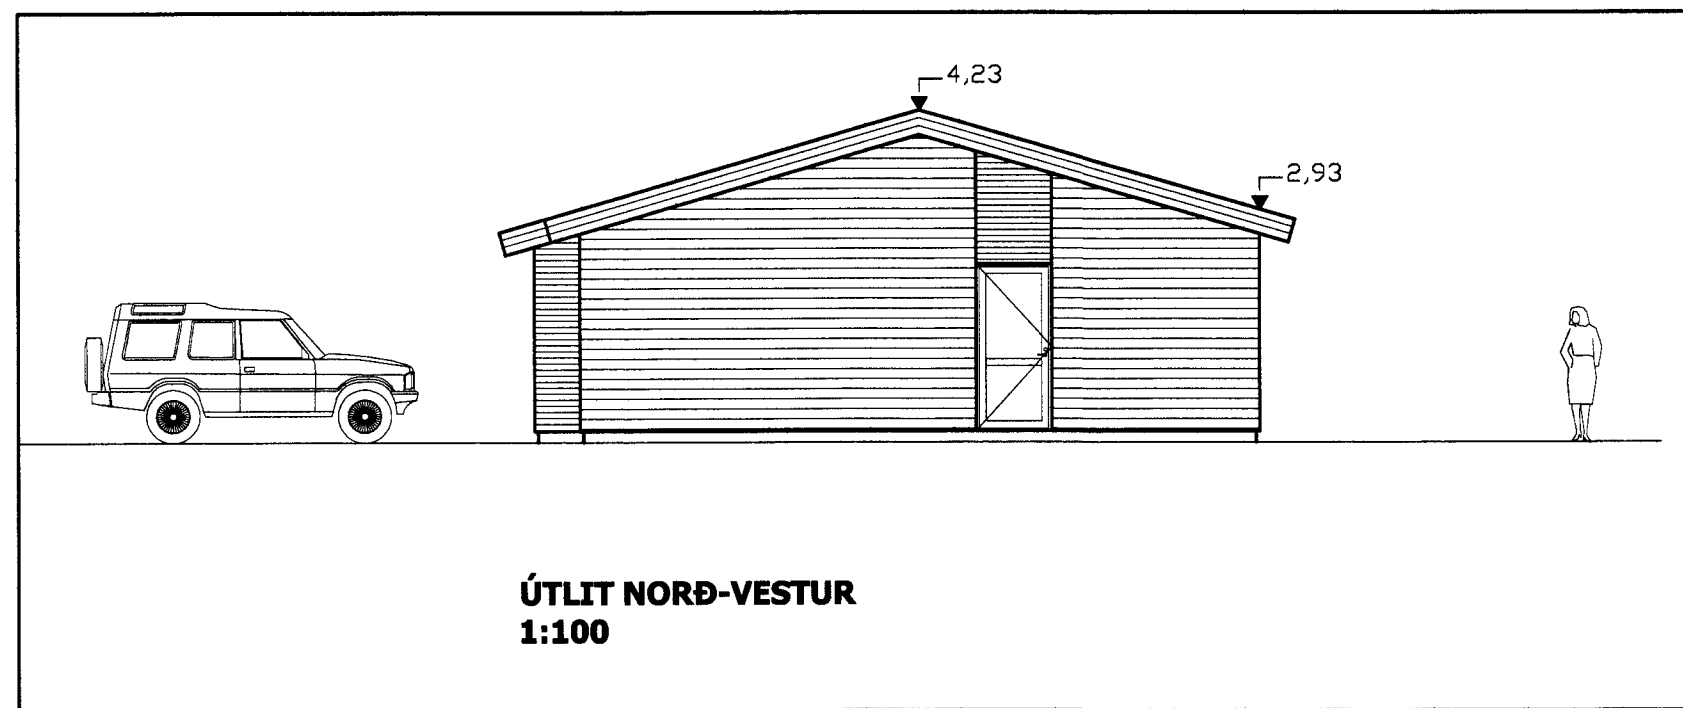

Sigurdur Björn

KLEIFAHRÁUN 6. VESTMANNAEYJUM
ADALUPPDRÁTTUR
PARHÚS

TEIKNING NR. 102

ÚTLIT
SNÍÐ A-A OG B-B

VERK NR.	HAMMAD:	TEIKNAD:	VIÐFARAD:	DAÐI:
12-008	JFM	JFM		30.09.2012

ASTUR ADALHÖNNUGAR:

JÓN FRÍDRÍK MATTHÍASSON 021171-5069

M2 TEIKNISTOFA EHF - KT: 690506-0680
EYRAVEGI 32. 800 SELFOSS
S: 482 4050 / 861 4052

JÓN FRÍDRÍK MATTHÍASSON - BYGGINGAFRÆÐINGUR BÍ - JFM@M2TEIKNISTOFA.IS
ADALUPPDRÆTTIR - SKIPLÖG - RÁÐGJÖF - EIGNASKIPTAÞYFIRLÝSINGAR