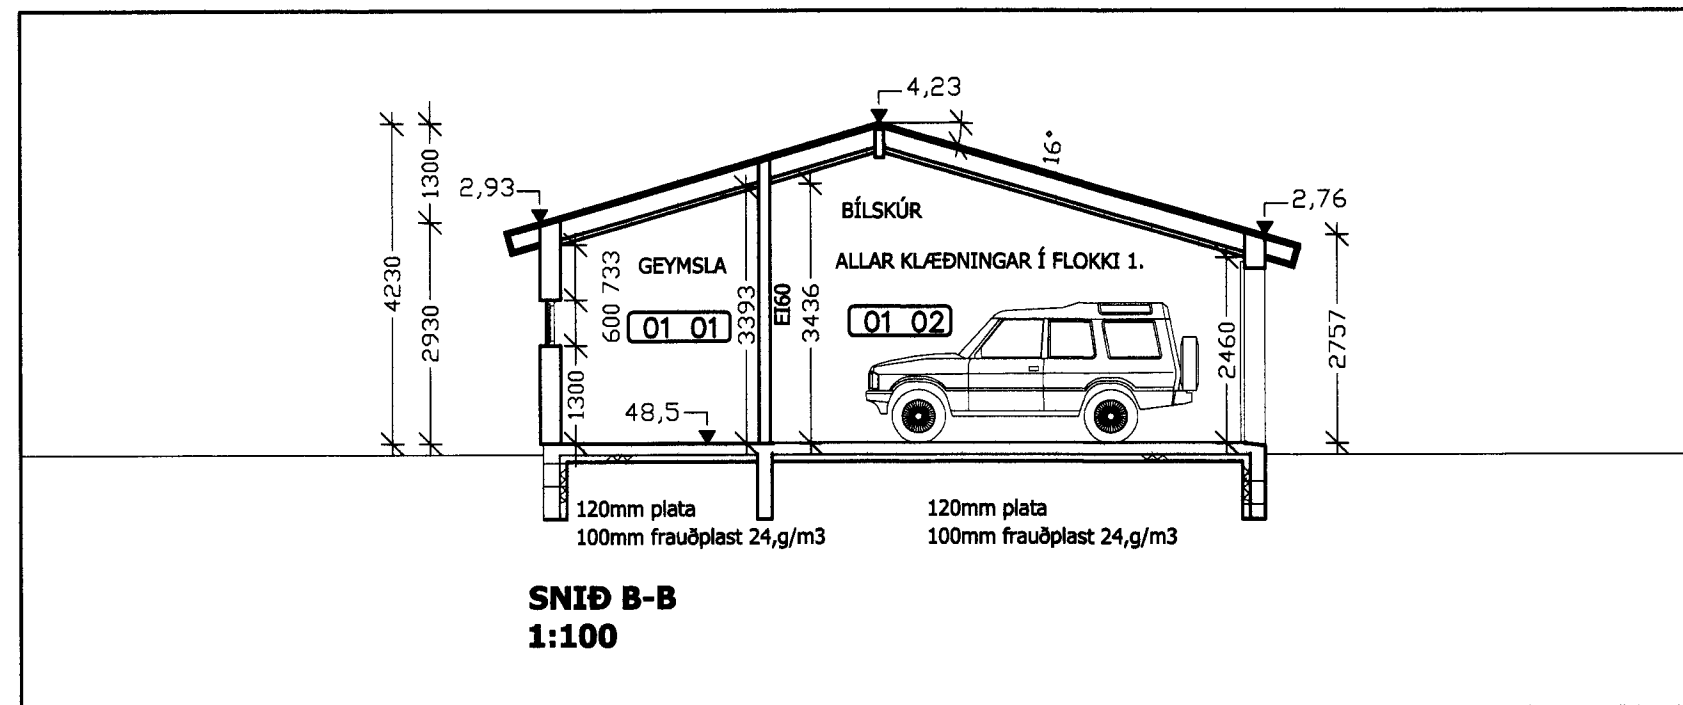

ÚTLIT NORD-VESTUR
1:100

SNÍÐ B-B
1:100

KLEIFAHRÁUN 6. VESTMANNAEYJUM
ADALUPPDRÁTTUR
PARHÚS

TEIKNING NR. 102

ÚTLIT
SNÍÐ A-A OG B-B

VERK NR.	HAMMAD:	TEIKNAD:	VIÐFARAD:	DAÐI:
12-008	JFM	JFM		30.09.2012

ASTUR ADALHÖNNUGAR:

JÓN FRÍDRÍK MATTHÍASSON 021171-5069

M2 TEIKNISTOFA EHF - KT: 690506-0680
EYRAVEGI 32. 800 SELFOSS
S: 482 4050 / 861 4052

JÓN FRÍDRÍK MATTHÍASSON - BYGGINGAFRÆÐINGUR BÍ - JFM@M2TEIKNISTOFA.IS
ADALUPPDRÆTTIR - SKIPLÖG - RÁÐGJÖF - EIGNASKIPTAÞYFIRLÝSINGAR