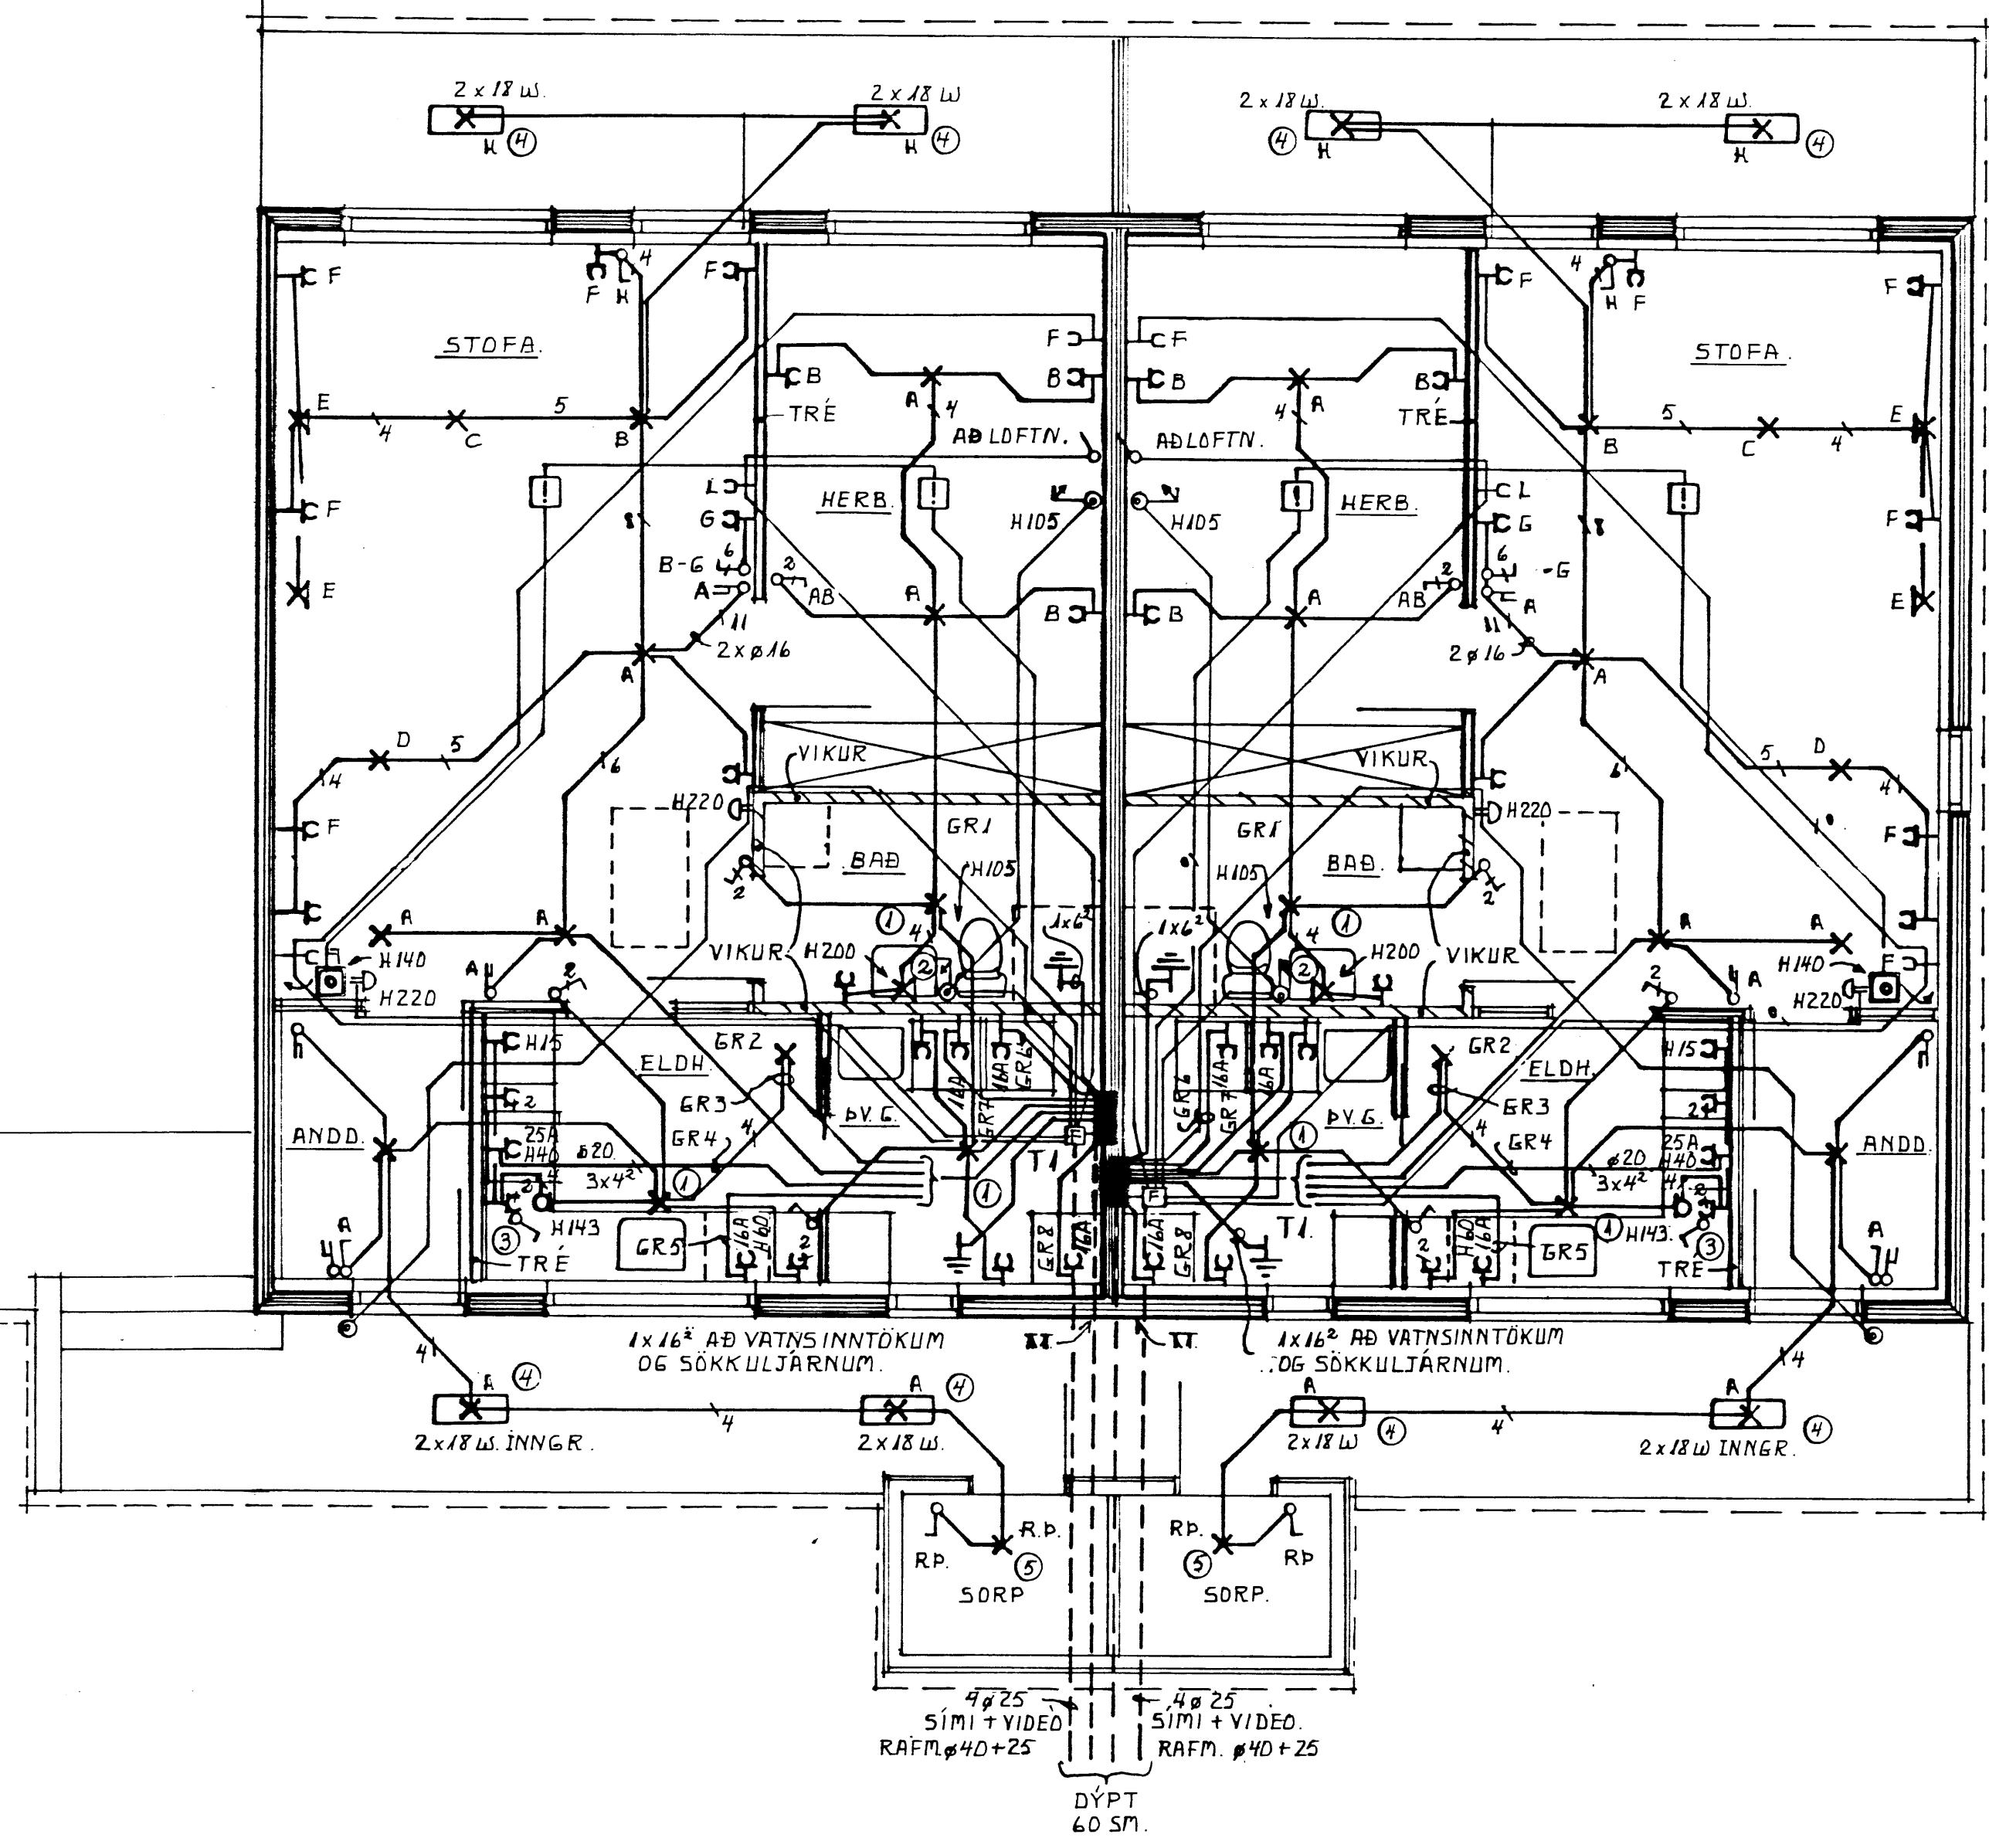

5341

HÚSNÆÐISSTOFNUN
RIKISINS LAUGAVEGI 77 REYKJAVÍK
 SÍMI 28500

VERK NR. **E 07.01.** TEIKN. NR. **4.103.**

ÍBÚÐIR F. ALDRAÐA V/ HRAUNVEG

RAFLAGNIR
 GRUNNMYND HÚS 2.

HANNAÐ	LJÓSTÆKNI.	STAÐFERT	
REIKNAD	MS	YFIRFARID	
TEIKNAD	ML MS		
KVARDI	1:50		