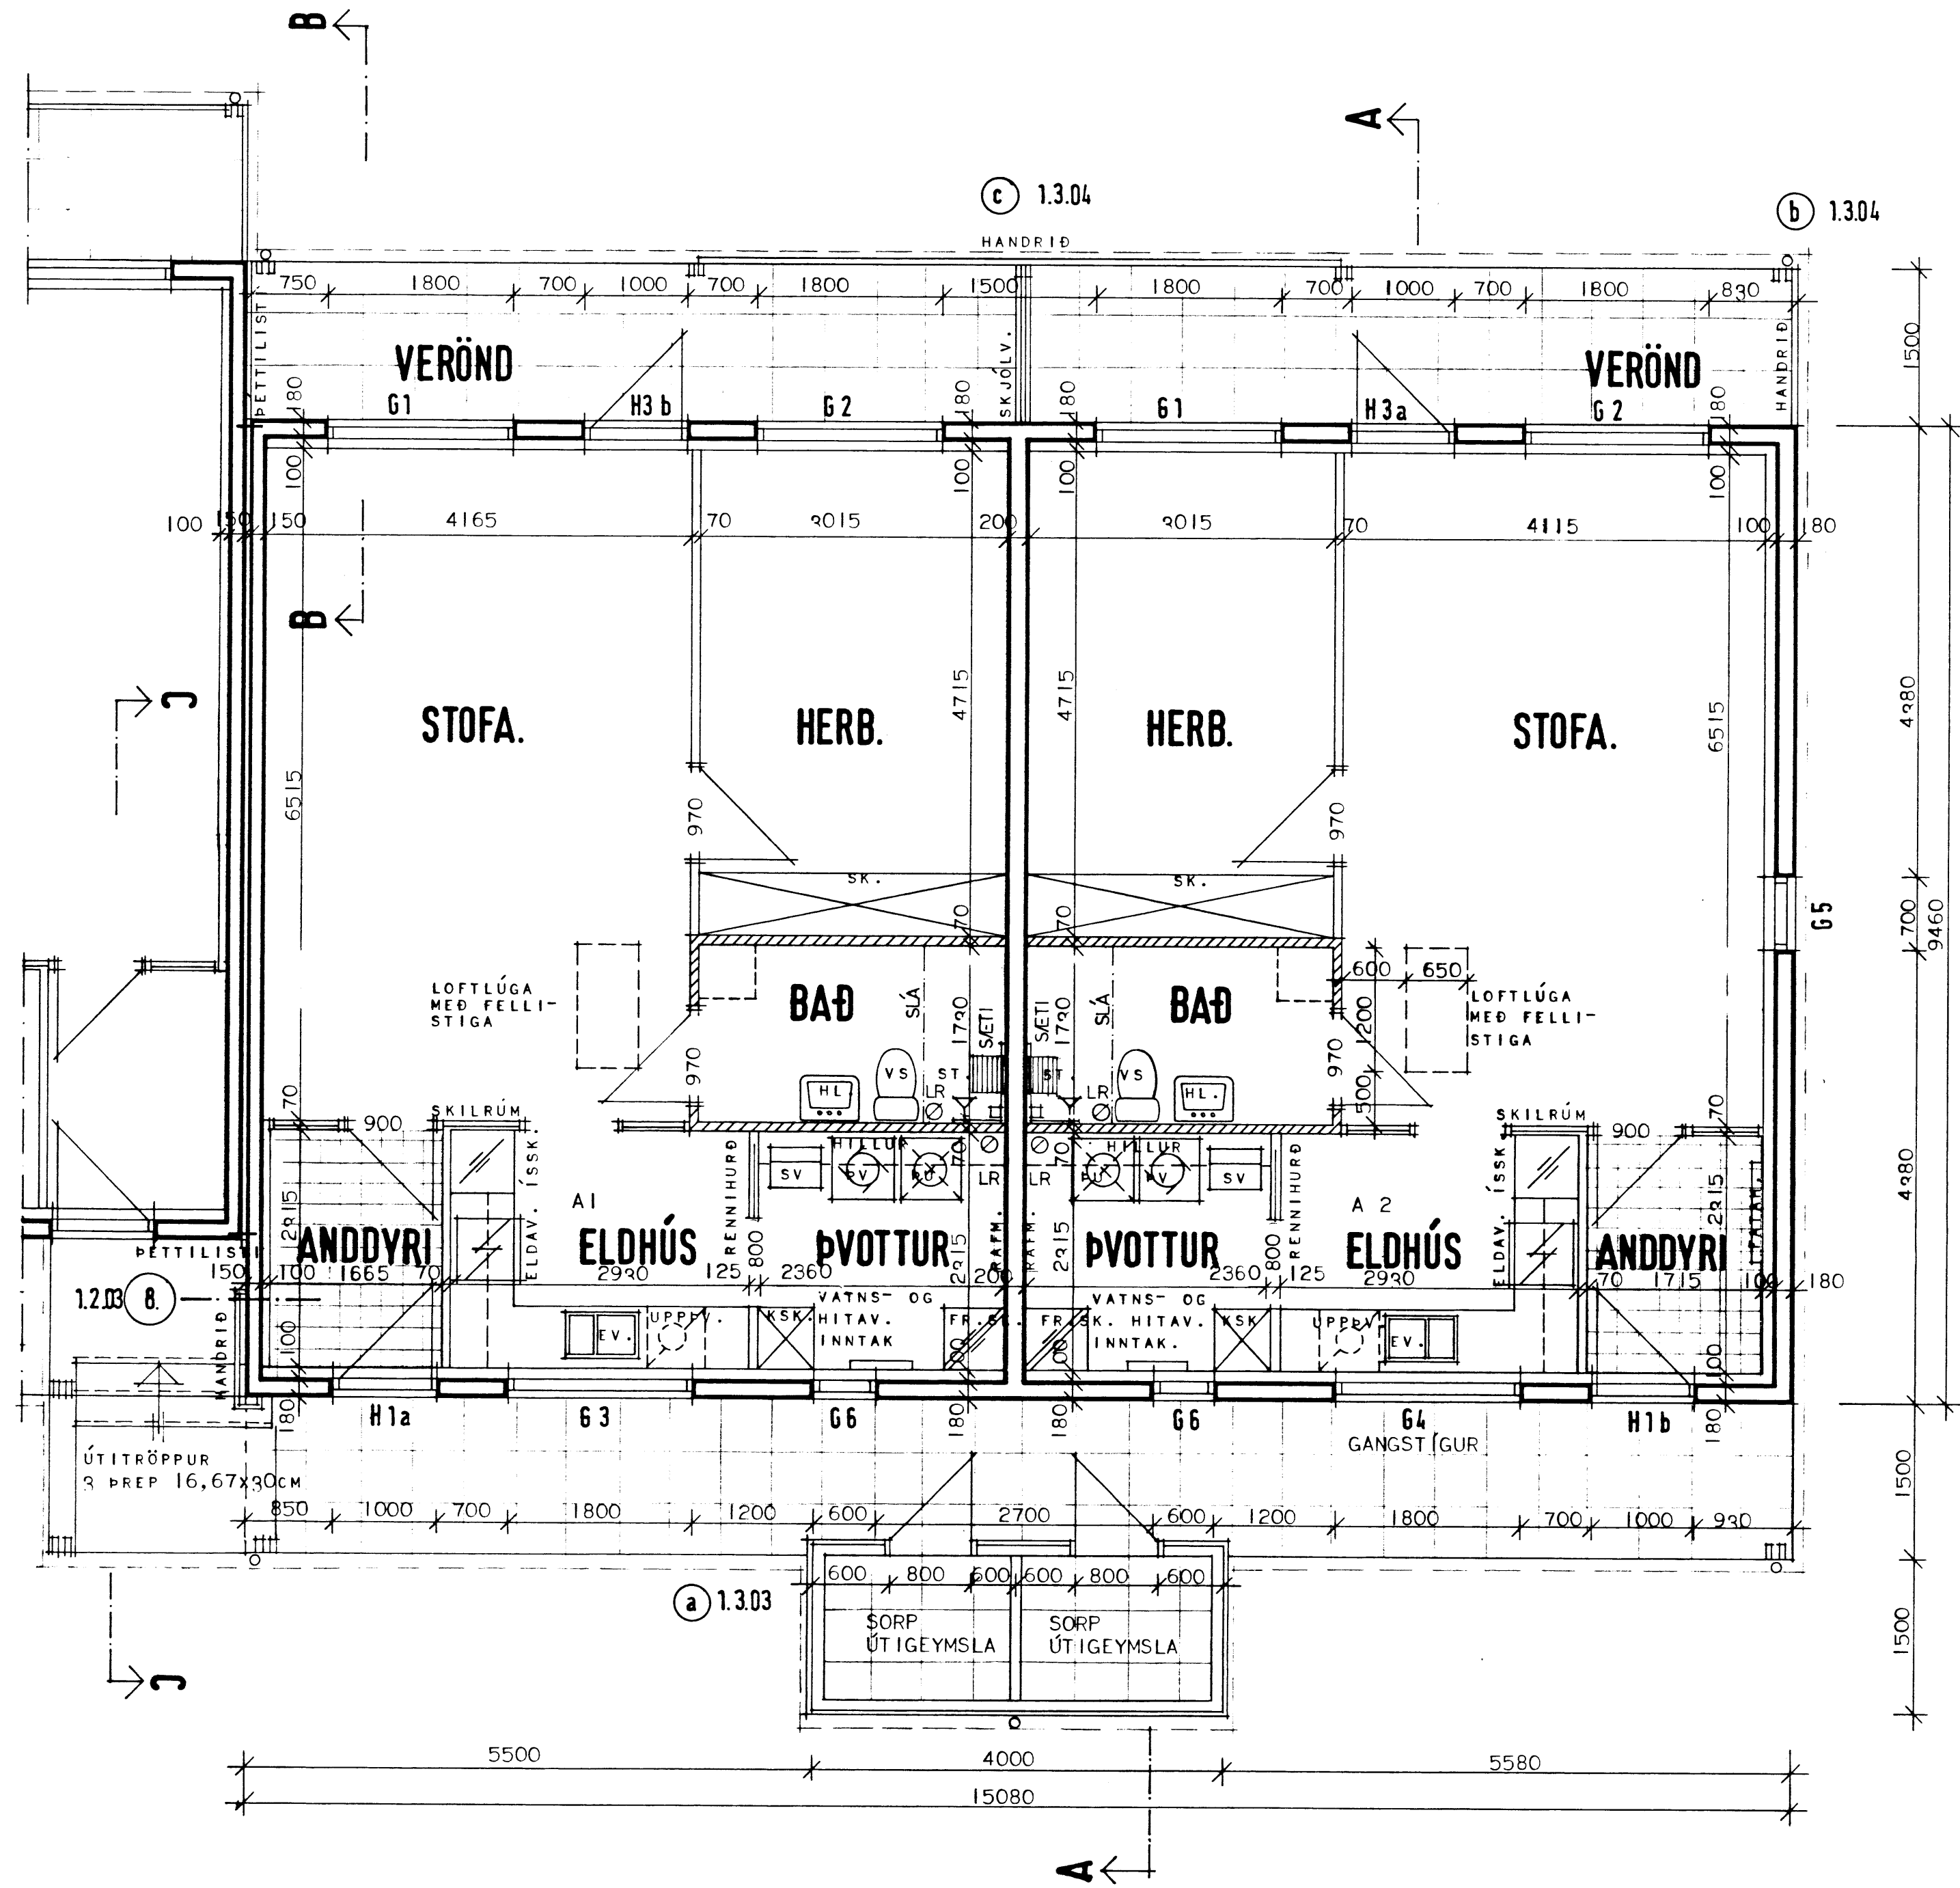

5330

**HÚSNÆÐISSTOFNUN**  
**RIKISINS** LAUGAVEGI 77, REYKJAVÍK  
 SÍMI 28500

VERK NR. **Æ.07.01.** TEIKN. NR. **1.202**

ÍBÚÐIR FYRIR ALDRADA VÍÐ HRAUNVEG,  
 VESTMANNAEYJUM.  
 GRUNNMYND HÚS 2

HANNAÐ	K.H.	STABFERT
REIKNAD		YFIRFARID
TEIKNAD	S.H.	
KVARDI	1:50.	