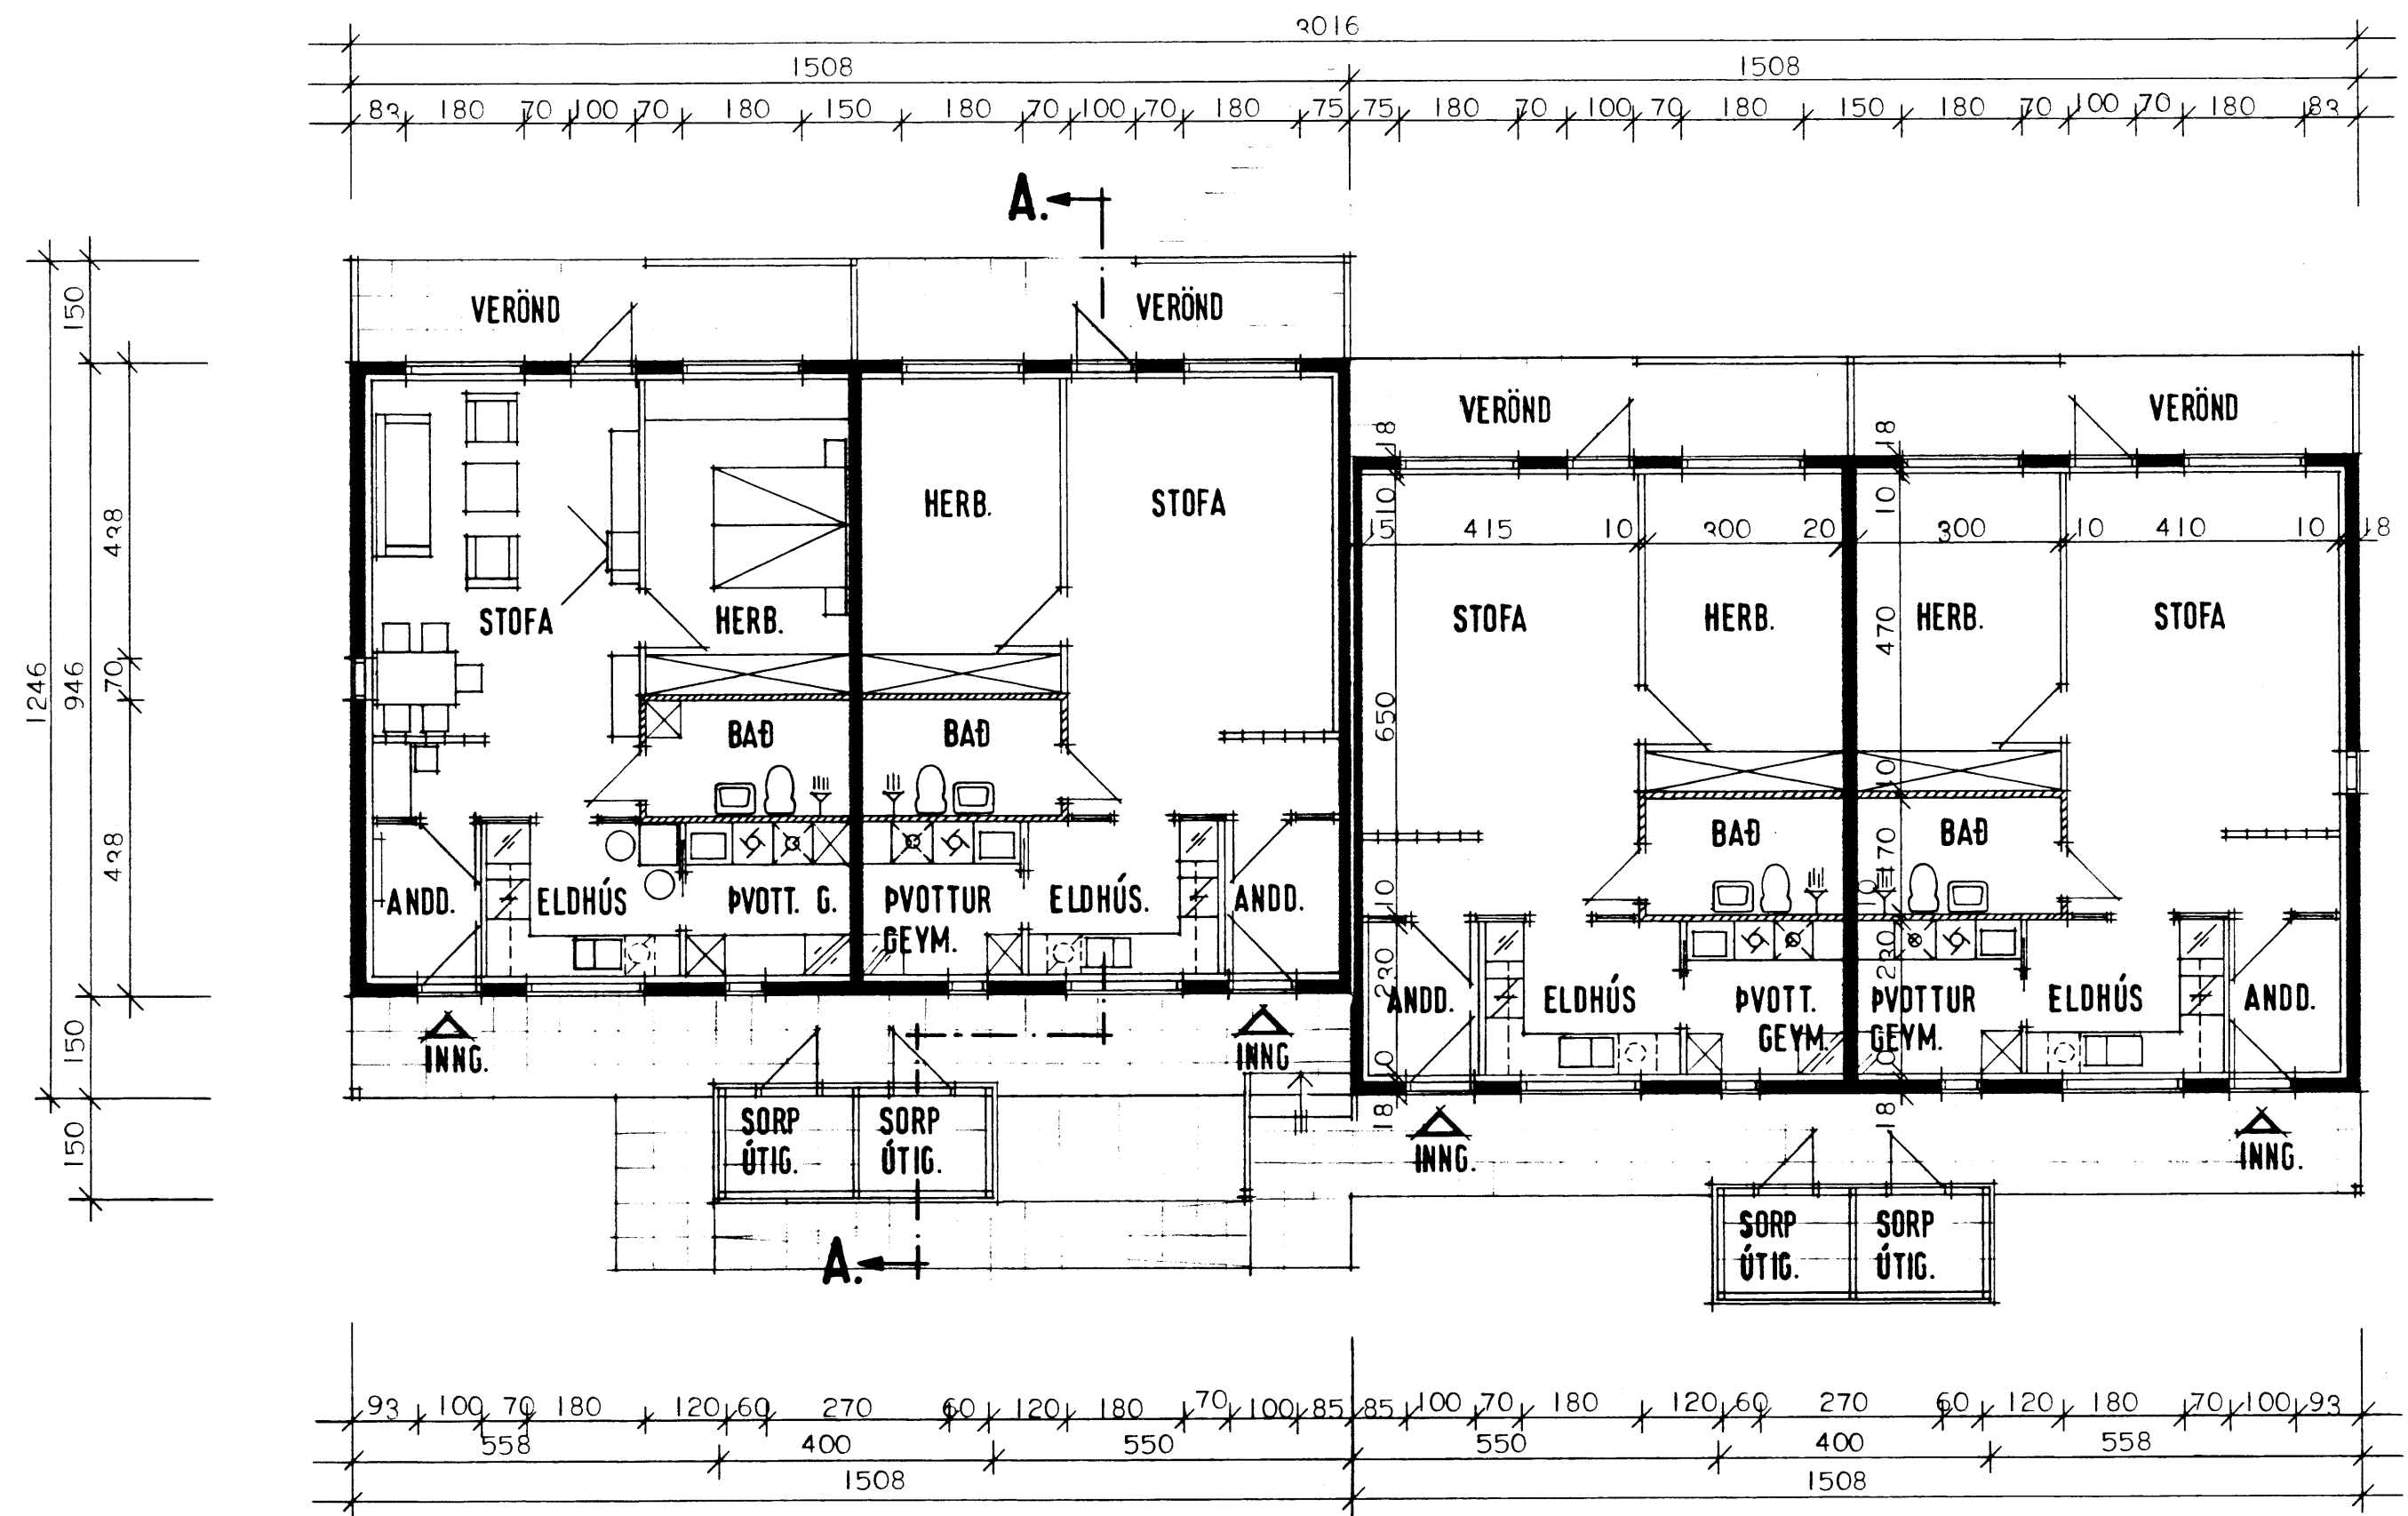

8 7 6 5 4 3

5327

GRUNNMYND.

SNEIÐING A-A.

BRÚTTÓFLATARMÁL 2JA HERB. ÍBÚÐ. 71,3 M²
 BRÚTTÓFLATARMÁL HÚSS (4 ÍBÚÐIR) 285,3 M²
 BRÚTTÓRÚMMÁL 2JA HERB. ÍBÚÐ... 263 M³
 BRÚTTÓRÚMMÁL HÚSS (4 ÍBÚÐIR)... 1052 M³

NETTÓFLATARMÁL HERBERGJA 2JA HERB.:
 STOFA..... 26,8 M²
 HERBERGJA..... 14,2 M²
 BAÐ..... 5,2 M²
 ELDHÚS..... 6,8 M²
 PVOTTUR OG GEYMSLA..... 5,6 M²
 ANDDYRI..... 4,0 M²