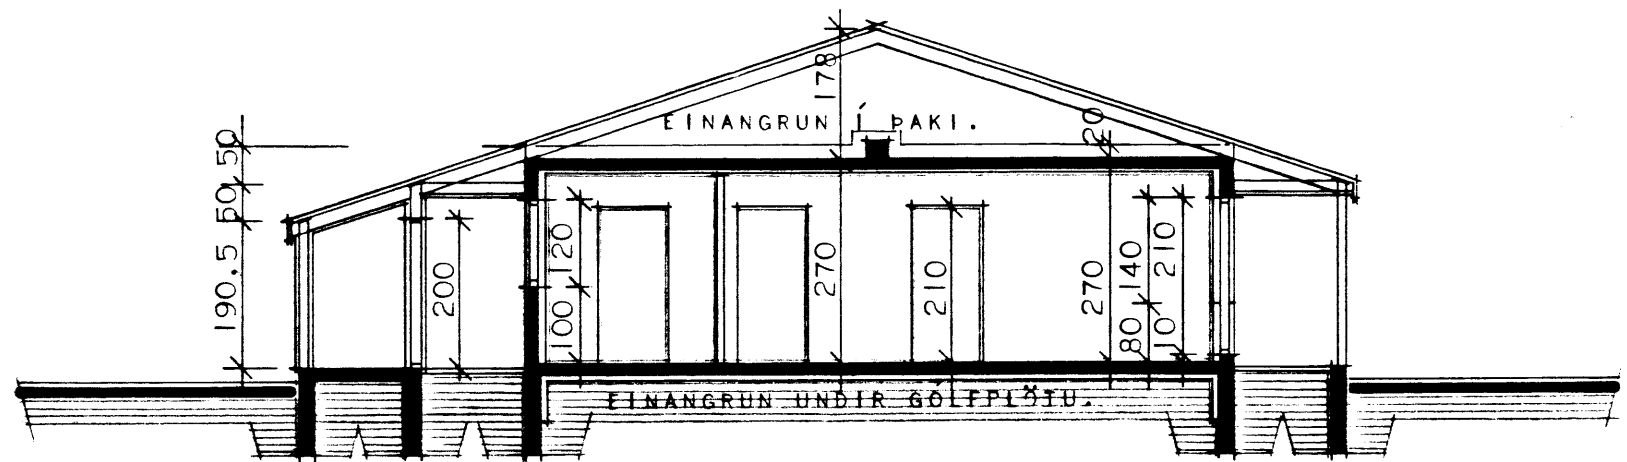

8 7 6 5 4 3

5327

GRUNNMYND.

SNEIÐING A-A.

BRÚTTÓFLATARMÁL 2JA HERB. ÍBÚÐ. 71,3 M²
 BRÚTTÓFLATARMÁL HÚSS (4 ÍBÚÐIR) 285,3 M²
 BRÚTTÓRÚMMÁL 2JA HERB. ÍBÚÐ... 263 M³
 BRÚTTÓRÚMMÁL HÚSS (4 ÍBÚÐIR)... 1052 M³

NETTÓFLATARMÁL HERBERGJA 2JA HERB.:
 STOFA..... 26,8 M²
 HERBERGJA..... 14,2 M²
 BAÐ..... 5,2 M²
 ELDHÚS..... 6,8 M²
 PVOTTUR OG GEYMSLA..... 5,6 M²
 ANDDYRI..... 4,0 M²