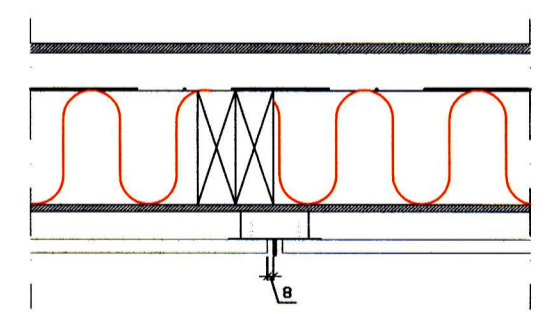

DEILI:
FRÁGANGUR EI60 VEGG VIÐ ÞAK
VEGGUR ÞVERT Á SPERRUR
SAMKVÆMT LEIÐBEININGUM BR. 153
1:10

DEILI Í ÞAKKANT
1:10

DEILI OFAN VIÐ GLUGGA
1:10

**DEILI UNDIR GLUGGA
MEÐ SÓLBEKK**
1:10

DEILI VIÐ SÖKKUL
1:10

LÓÐRÉTT DEILI Í ÚTVEGG OG ÞAK

DEILI:
lóðréttur skil listi
1:10

DEILI:
lóðrétt innhorn
1:10

DEILI:
lóðrétt úthorn
1:10

DEILI:
lóðrétt úthorn við bílskúrshurð
1:10

ÁFELLUR OG SKRÚFUR Í SAMA LIT OG KLÆDNING

LÁRÉTT DEILI Í KLÆDNINGU

Signature