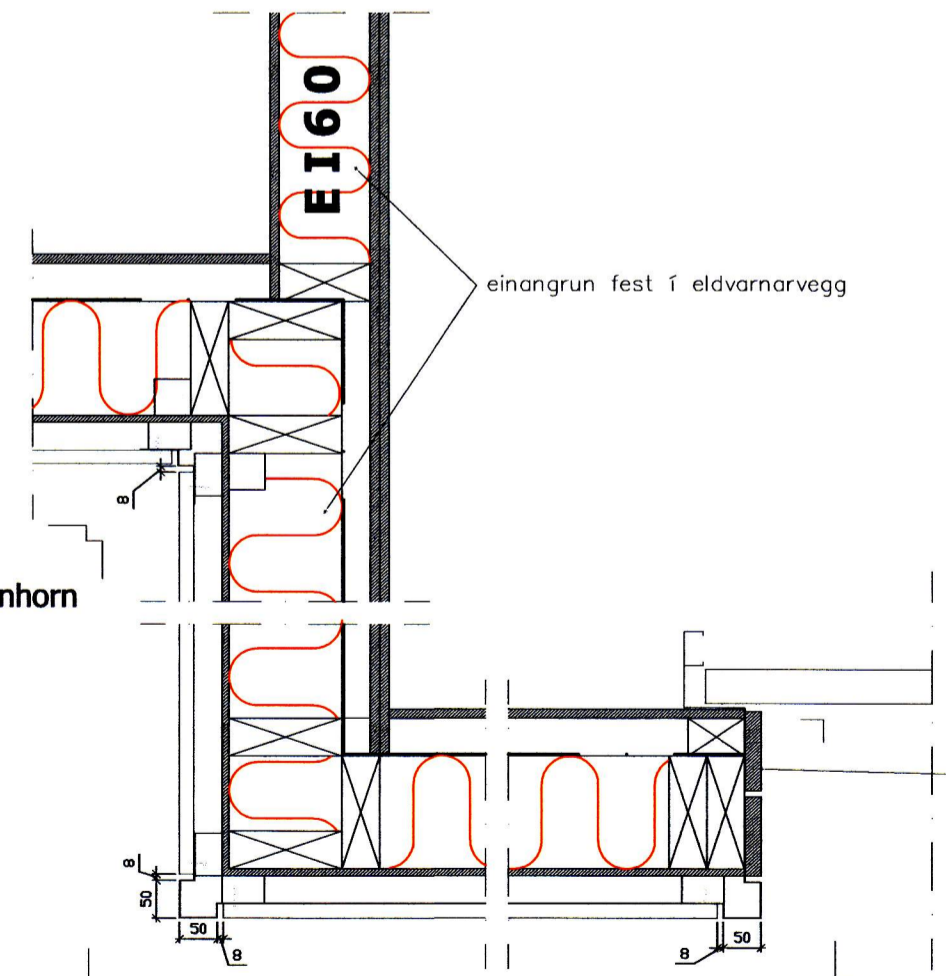

DEILI:
FRÁGANGUR EI60 VEGG VIÐ ÞAK
VEGGUR ÞVERT Á SPERRUR
SAMKVÆMT LEIÐBEININGUM BR. 153
1:10

DEILI Í ÞAKKANT
1:10

DEILI OFAN VIÐ GLUGGA
1:10

**DEILI UNDIR GLUGGA
MEÐ SÓLBEKK**
1:10

DEILI VIÐ SÖKKUL
1:10

LÓÐRÉTT DEILI Í ÚTVEGG OG ÞAK

DEILI:
lóðréttur skil listi
1:10

DEILI:
lóðrétt innhorn
1:10

DEILI:
lóðrétt úthorn
1:10

DEILI:
lóðrétt úthorn við bílskúrshurð
1:10

ÁFELLUR OG SKRÚFUR Í SAMA LIT OG KLÆDNING

LÁRÉTT DEILI Í KLÆDNINGU

Signature