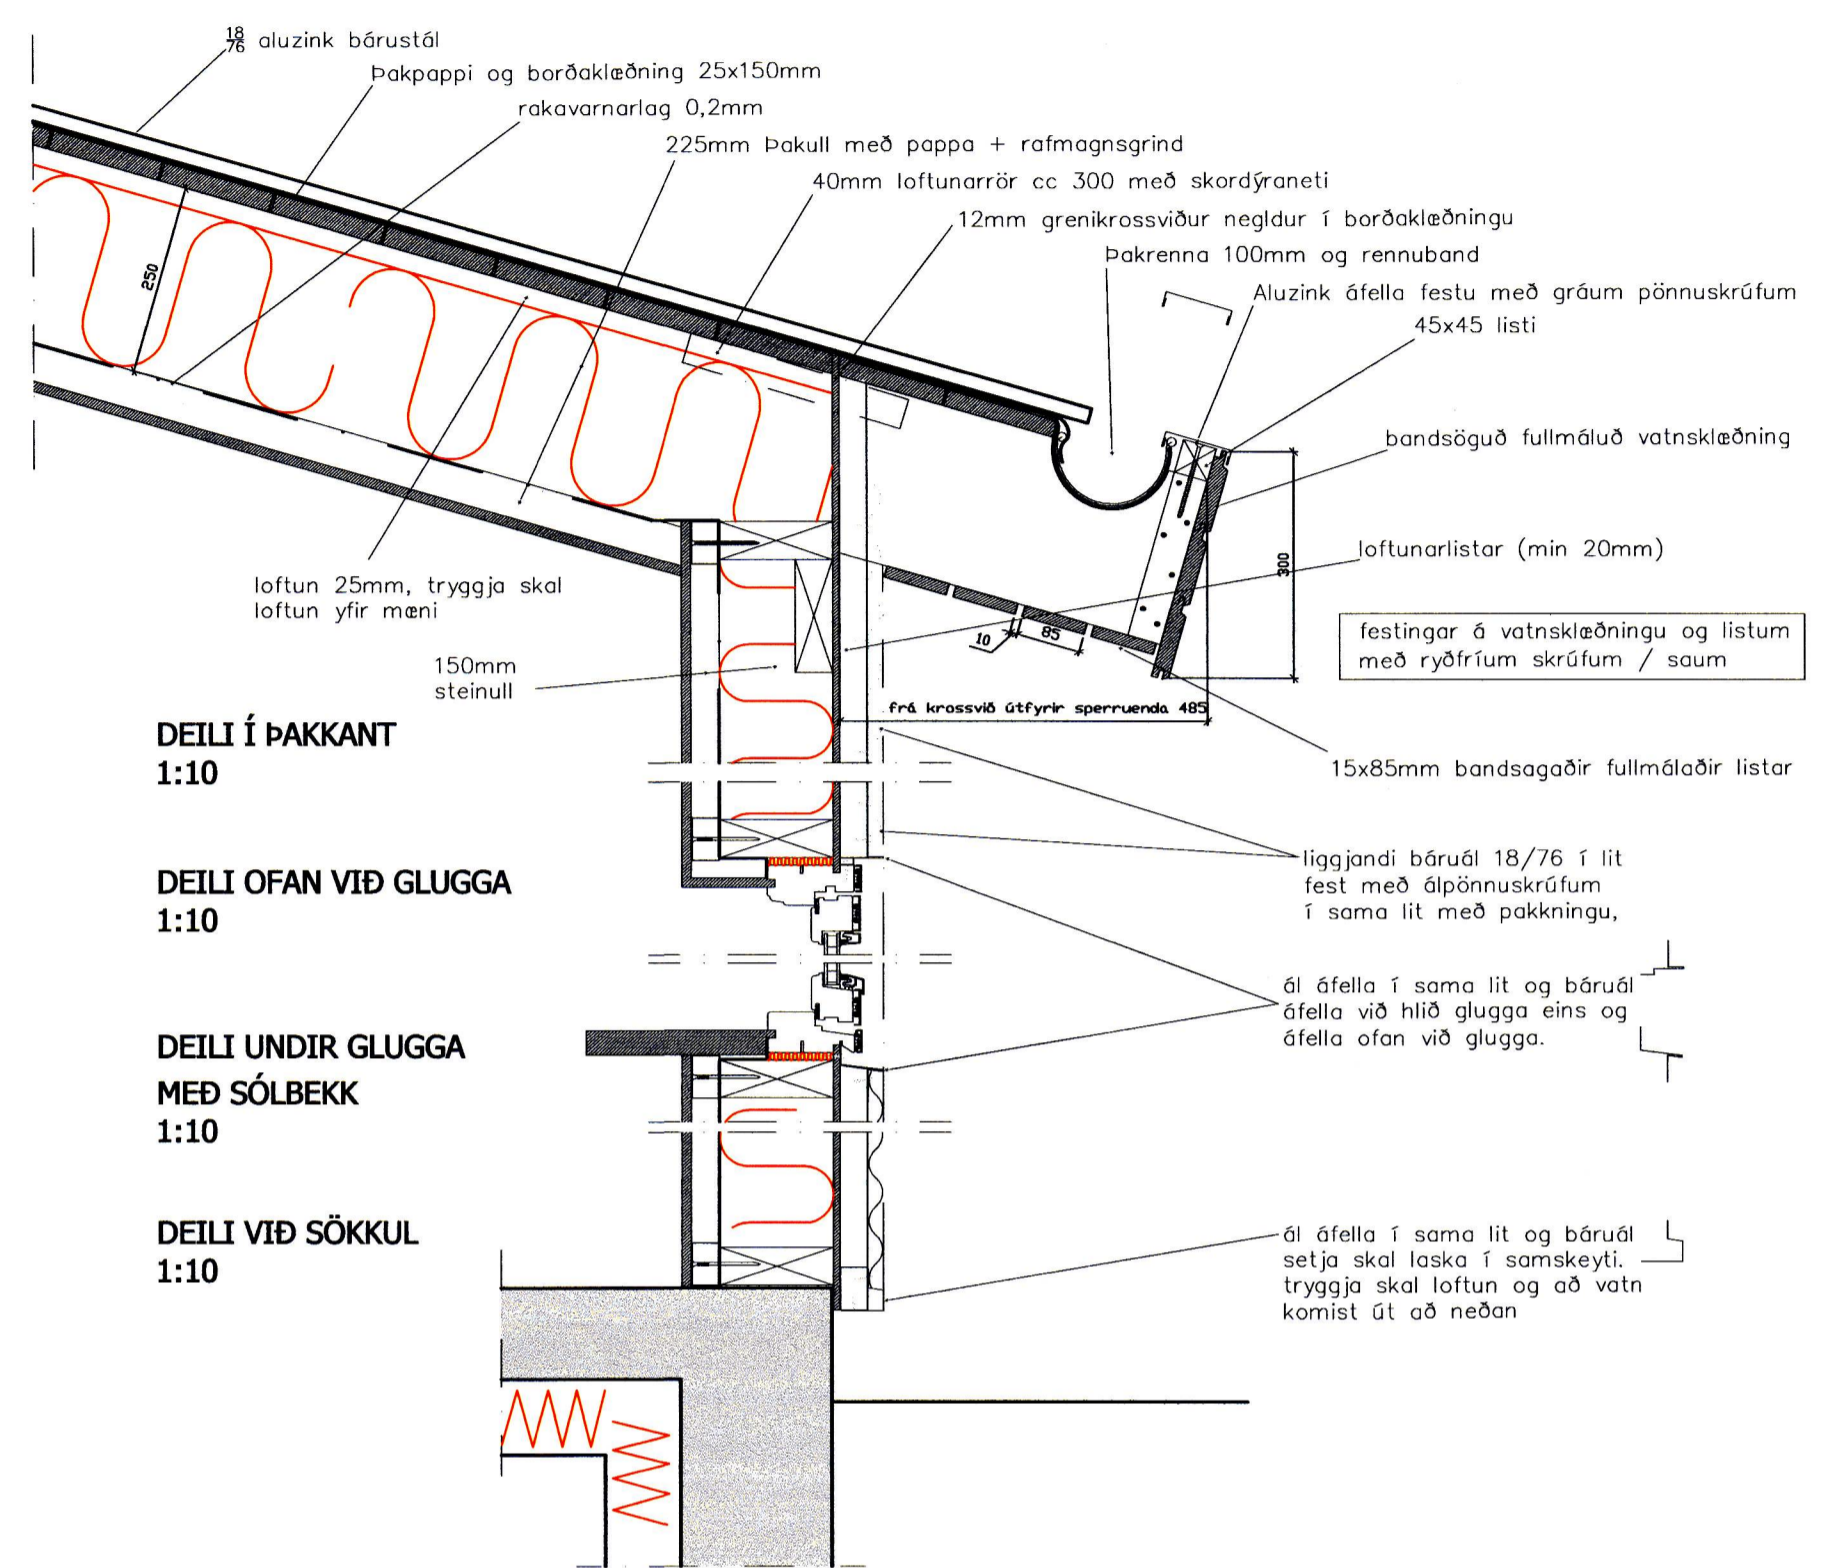

DEILI:
FRÁGANGUR EI60 VEGG VIÐ ÞAK
VEGGUR ÞVERT Á SPERRUR
SAMKVÆMT LEIÐBEININGUM BR. 153
1:10

DEILI Í ÞAKKANT
1:10

DEILI OFAN VIÐ GLUGGA
1:10

**DEILI UNDIR GLUGGA
MEÐ SÓLBEKK**
1:10

DEILI VIÐ SÖKKUL
1:10

LÓÐRÉTT DEILI Í ÚTVEGG OG ÞAK

DEILI:
lóðréttur skil listi
1:10

DEILI:
lóðrétt innhorn
1:10

DEILI:
lóðrétt úthorn
1:10

DEILI:
lóðrétt úthorn við bílskúrshurð
1:10

ÁFELLUR OG SKRÚFUR Í SAMA LIT OG KLÆDNING

LÁRÉTT DEILI Í KLÆDNINGU

Signature