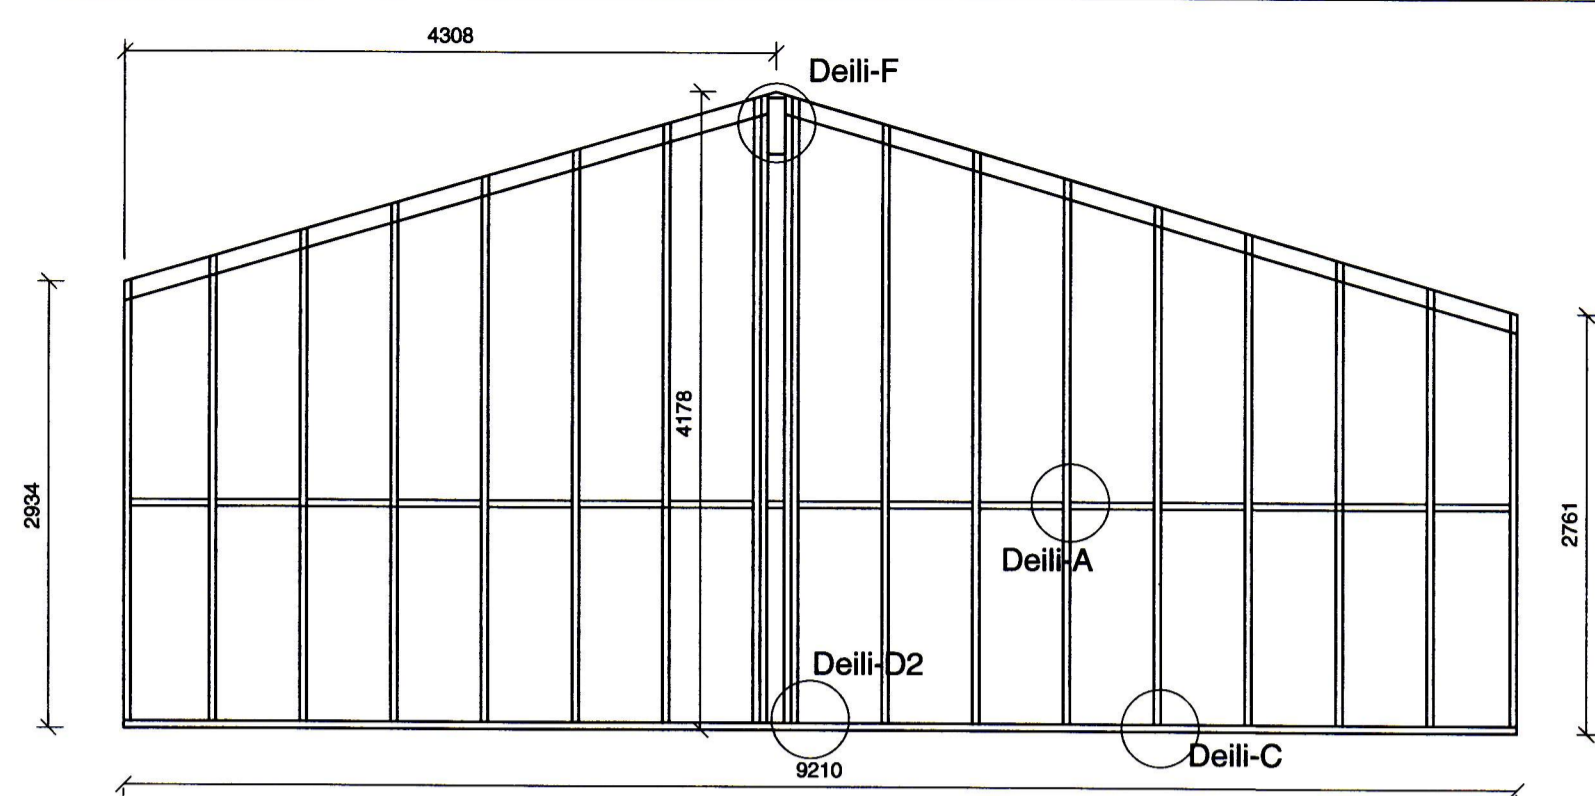

Veggur 3
grind 45 x 120

Veggur 3a
grind 45 x 120

Veggur 4
grind 45 x 145

Veggur 4 a
grind 45 x 145

Veggur 2
grind 45 x 145

Veggur 5
grind 45 x 145

Veggur 5 a
grind 45 x 145

Veggur 2a
grind 45 x 145

Snið A-A 1:20

Snið B-B 1:20

Teiknistofan Röðull
Kleifarhraun 6 Vestmannaeyjum
grindateikning

Knarrarvogi 4 Reykjavík S: 5683577 Fax 5683522	Mkv. 1:50/1:20	Hannað: hg
	Dags: okt. 2012	Talknað: hg
	Breytt: 6.nóv. 2012	Yfirfarð: hg
	Breytt:	Fjöldi blaða 4
	Breytt:	Blað nr. 203