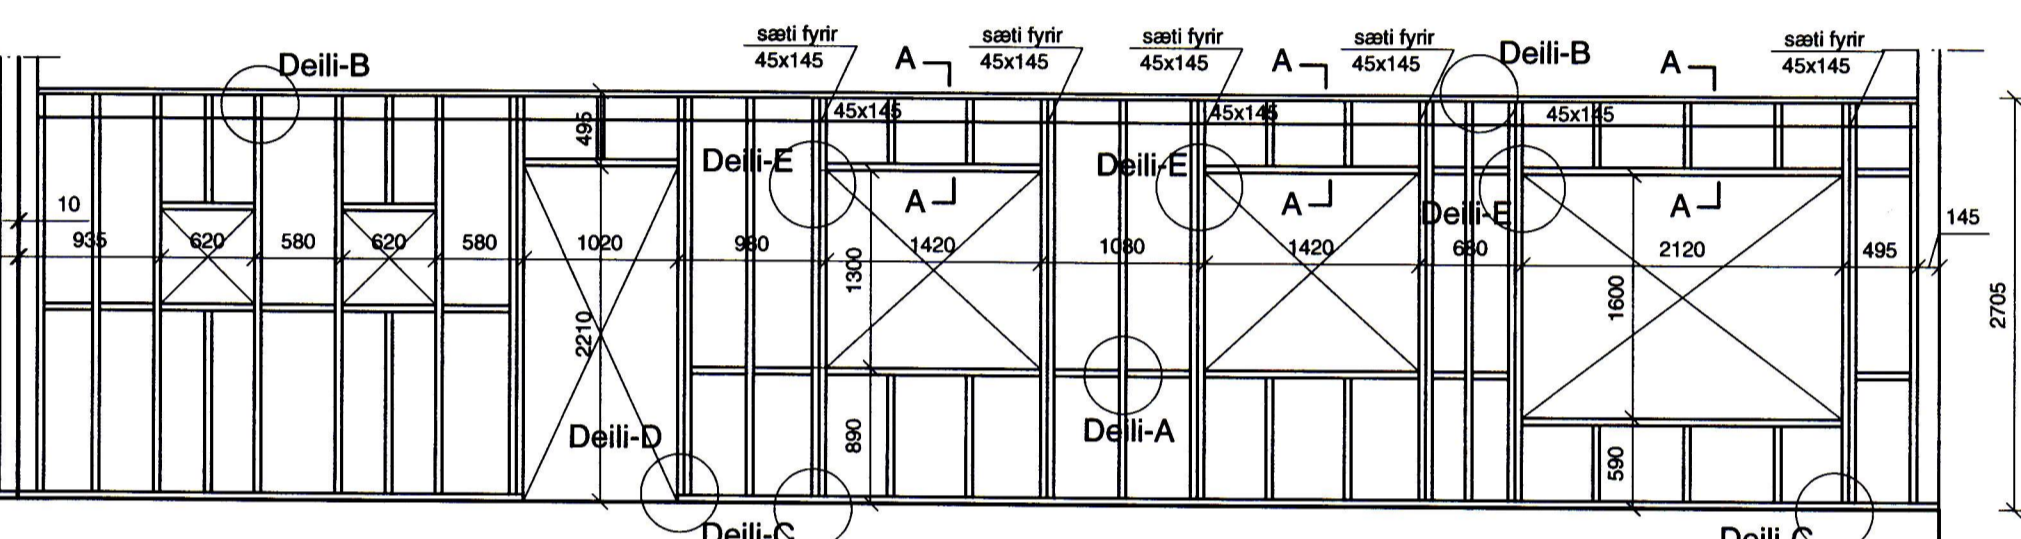

Veggur 3
grind 45 x 120

Veggur 3a
grind 45 x 120

Veggur 4
grind 45 x 145

Veggur 4 a
grind 45 x 145

Veggur 2
grind 45 x 145

Veggur 5
grind 45 x 145

Veggur 5 a
grind 45 x 145

Veggur 2a
grind 45 x 145

Snið A-A 1:20

Snið B-B 1:20

Teiknistofan Röðull
Kleifarhraun 6 Vestmannaeyjum
grindateikning

Knarrarvogi 4 Reykjavík S: 5683577 Fax 5683522	Mkv. 1:50/1:20	Hannað: hg
	Dags: okt. 2012	Talknað: hg
	Breytt: 6.nóv. 2012	Yfirfarð: hg
	Breytt:	Fjöldi blaða 4
	Breytt:	Blað nr. 203