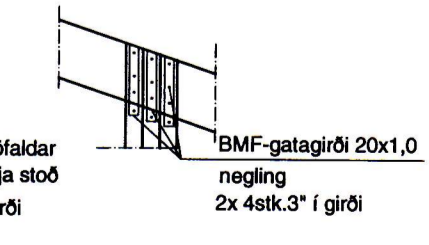

Veggur 3
grind 45 x 120

Veggur 3a
grind 45 x 120

Veggur 4
grind 45 x 145

Veggur 4 a
grind 45 x 145

Veggur 2
grind 45 x 145

Veggur 5
grind 45 x 145

Veggur 5 a
grind 45 x 145

Veggur 2a
grind 45 x 145

DEILI - A 1:20

DEILI - B 1:20

DEILI - B2 1:20

DEILI - C 1:20

DEILI - D 1:20

DEILI - D2 1:20

DEILI - E 1:20

DEILI - F 1:20

Snið A-A 1:20

Snið B-B 1:20

Teiknistofan Röðull
Kleifarhraun 6 Vestmannaeyjum
grindateikning

Knarrarvogi 4 Reykjavík S: 5683577 Fax 5683522	Mkv. 1:50/1:20	Hannað: hg
	Dags: okt. 2012	Talknað: hg
	Breytt: 6.nóv. 2012	Yfirfarð: hg
	Breytt:	Fjöldi blaða 4
	Breytt:	Blað nr. 203