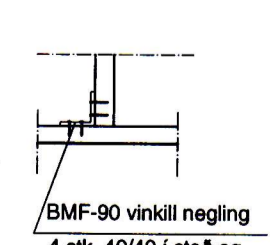

Veggur 3
grind 45 x 120

Veggur 3a
grind 45 x 120

Veggur 4
grind 45 x 145

Veggur 4 a
grind 45 x 145

Veggur 2
grind 45 x 145

Veggur 5
grind 45 x 145

Veggur 5 a
grind 45 x 145

Veggur 2a
grind 45 x 145

DEILI - A 1:20

DEILI - B 1:20

DEILI - B2 1:20

DEILI - C 1:20

DEILI - D 1:20

DEILI - D2 1:20

DEILI - E 1:20

DEILI - F 1:20

Snið A-A 1:20

Snið B-B 1:20

Teiknistofan Röðull
Kleifarhraun 6 Vestmannaeyjum
grindateikning

Knarrarvogi 4 Reykjavík S: 5683577 Fax 5683522	Mkv. 1:50/1:20	Hannað: hg
	Dags: okt. 2012	Talknað: hg
	Breytt: 6.nóv. 2012	Yfirfarð: hg
	Breytt:	Fjöldi blaða 4
	Breytt:	Blað nr. 203