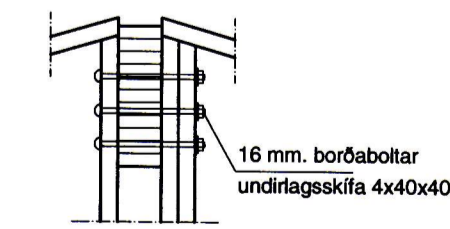

DEILI - A 1:20

DEILI - B 1:20

DEILI - B2 1:20

DEILI - C 1:20

DEILI - D 1:20

DEILI - D2 1:20

DEILI - E 1:20

DEILI - F 1:20

Snið A-A 1:20

Snið B-B 1:20

Teiknistofan Röðull
Kleifarhraun 6 Vestmannaeyjum
grindateikning

Knarrarvogi 4 Reykjavík S: 5683577 Fax 5683522	Mkv. 1:50/1:20	Hannað: hg
	Dags: okt. 2012	Talknað: hg
	Breytt: 6.nóv. 2012	Yfirfarð: hg
	Breytt:	Fjöldi blaða 4
	Breytt:	Blað nr. 203