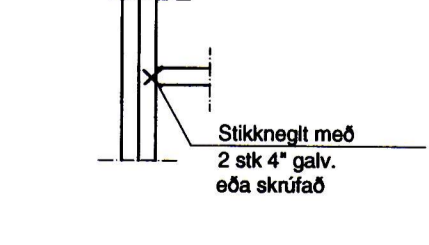

Veggur 3
grind 45 x 120

Veggur 3a
grind 45 x 120

Veggur 4
grind 45 x 145

Veggur 4 a
grind 45 x 145

Veggur 2
grind 45 x 145

Veggur 5
grind 45 x 145

Veggur 5 a
grind 45 x 145

Veggur 2a
grind 45 x 145

DEILI - A 1:20

DEILI - B 1:20

DEILI - B2 1:20

DEILI - C 1:20

DEILI - D 1:20

DEILI - D2 1:20

DEILI - E 1:20

DEILI - F 1:20

Snið A-A 1:20

Snið B-B 1:20

Teiknistofan Röðull
Kleifarhraun 6 Vestmannaeyjum
grindateikning

Knarrarvogi 4 Reykjavík S: 5683577 Fax 5683522	Mkv. 1:50/1:20	Hannað: hg
	Dags: okt. 2012	Talknað: hg
	Breytt: 6.nóv. 2012	Yfirfarð: hg
	Breytt:	Fjöldi blaða 4
	Breytt:	Blað nr. 203