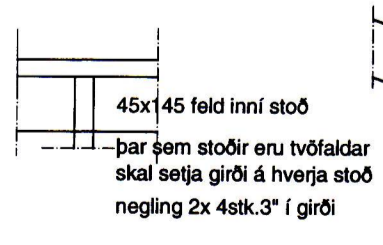

DEILI - B 1:20

DEILI - B2 1:20