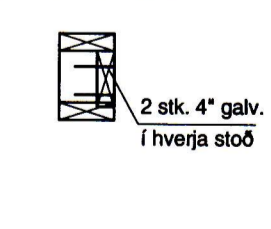

DEILI - A 1:20

DEILI - B 1:20

DEILI - B2 1:20

DEILI - C 1:20

DEILI - D 1:20

DEILI - D2 1:20

DEILI - E 1:20

DEILI - F 1:20

Snið A-A 1:20

Snið B-B 1:20

Teiknistofan Röðull
Kleifarhraun 6 Vestmannaeyjum
grindateikning

Knarrarvogi 4 Reykjavík S: 5683577 Fax 5683522	Mkv. 1:50/1:20	Hannað: hg
	Dags: okt. 2012	Talknað: hg
	Breytt: 6.nóv. 2012	Yfirfarð: hg
	Breytt:	Fjöldi blaða 4
	Breytt:	Blað nr. 203