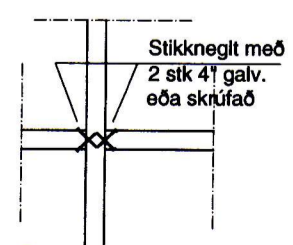

DEILI - A 1:20