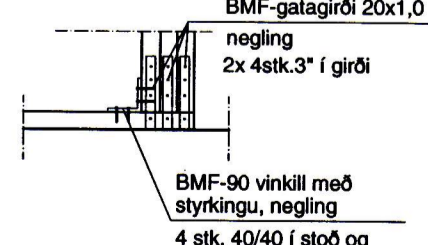

Veggur 3
grind 45 x 120

Veggur 3a
grind 45 x 120

Veggur 4
grind 45 x 145

Veggur 4 a
grind 45 x 145

Veggur 2
grind 45 x 145

Veggur 5
grind 45 x 145

Veggur 5 a
grind 45 x 145

Veggur 2a
grind 45 x 145

DEILI - A 1:20

DEILI - B 1:20

DEILI - B2 1:20

DEILI - C 1:20

DEILI - D 1:20

DEILI - D2 1:20

DEILI - E 1:20

DEILI - F 1:20

Snið A-A 1:20

Snið B-B 1:20

Teiknistofan Röðull
Kleifarhraun 6 Vestmannaeyjum
grindateikning

Knarrarvogi 4 Reykjavík S: 5683577 Fax 5683522	Mkv. 1:50/1:20	Hannað: hg
	Dags: okt. 2012	Talknað: hg
	Breytt: 6.nóv. 2012	Yfirfarð: hg
	Breytt:	Fjöldi blaða 4
	Breytt:	Blað nr. 203