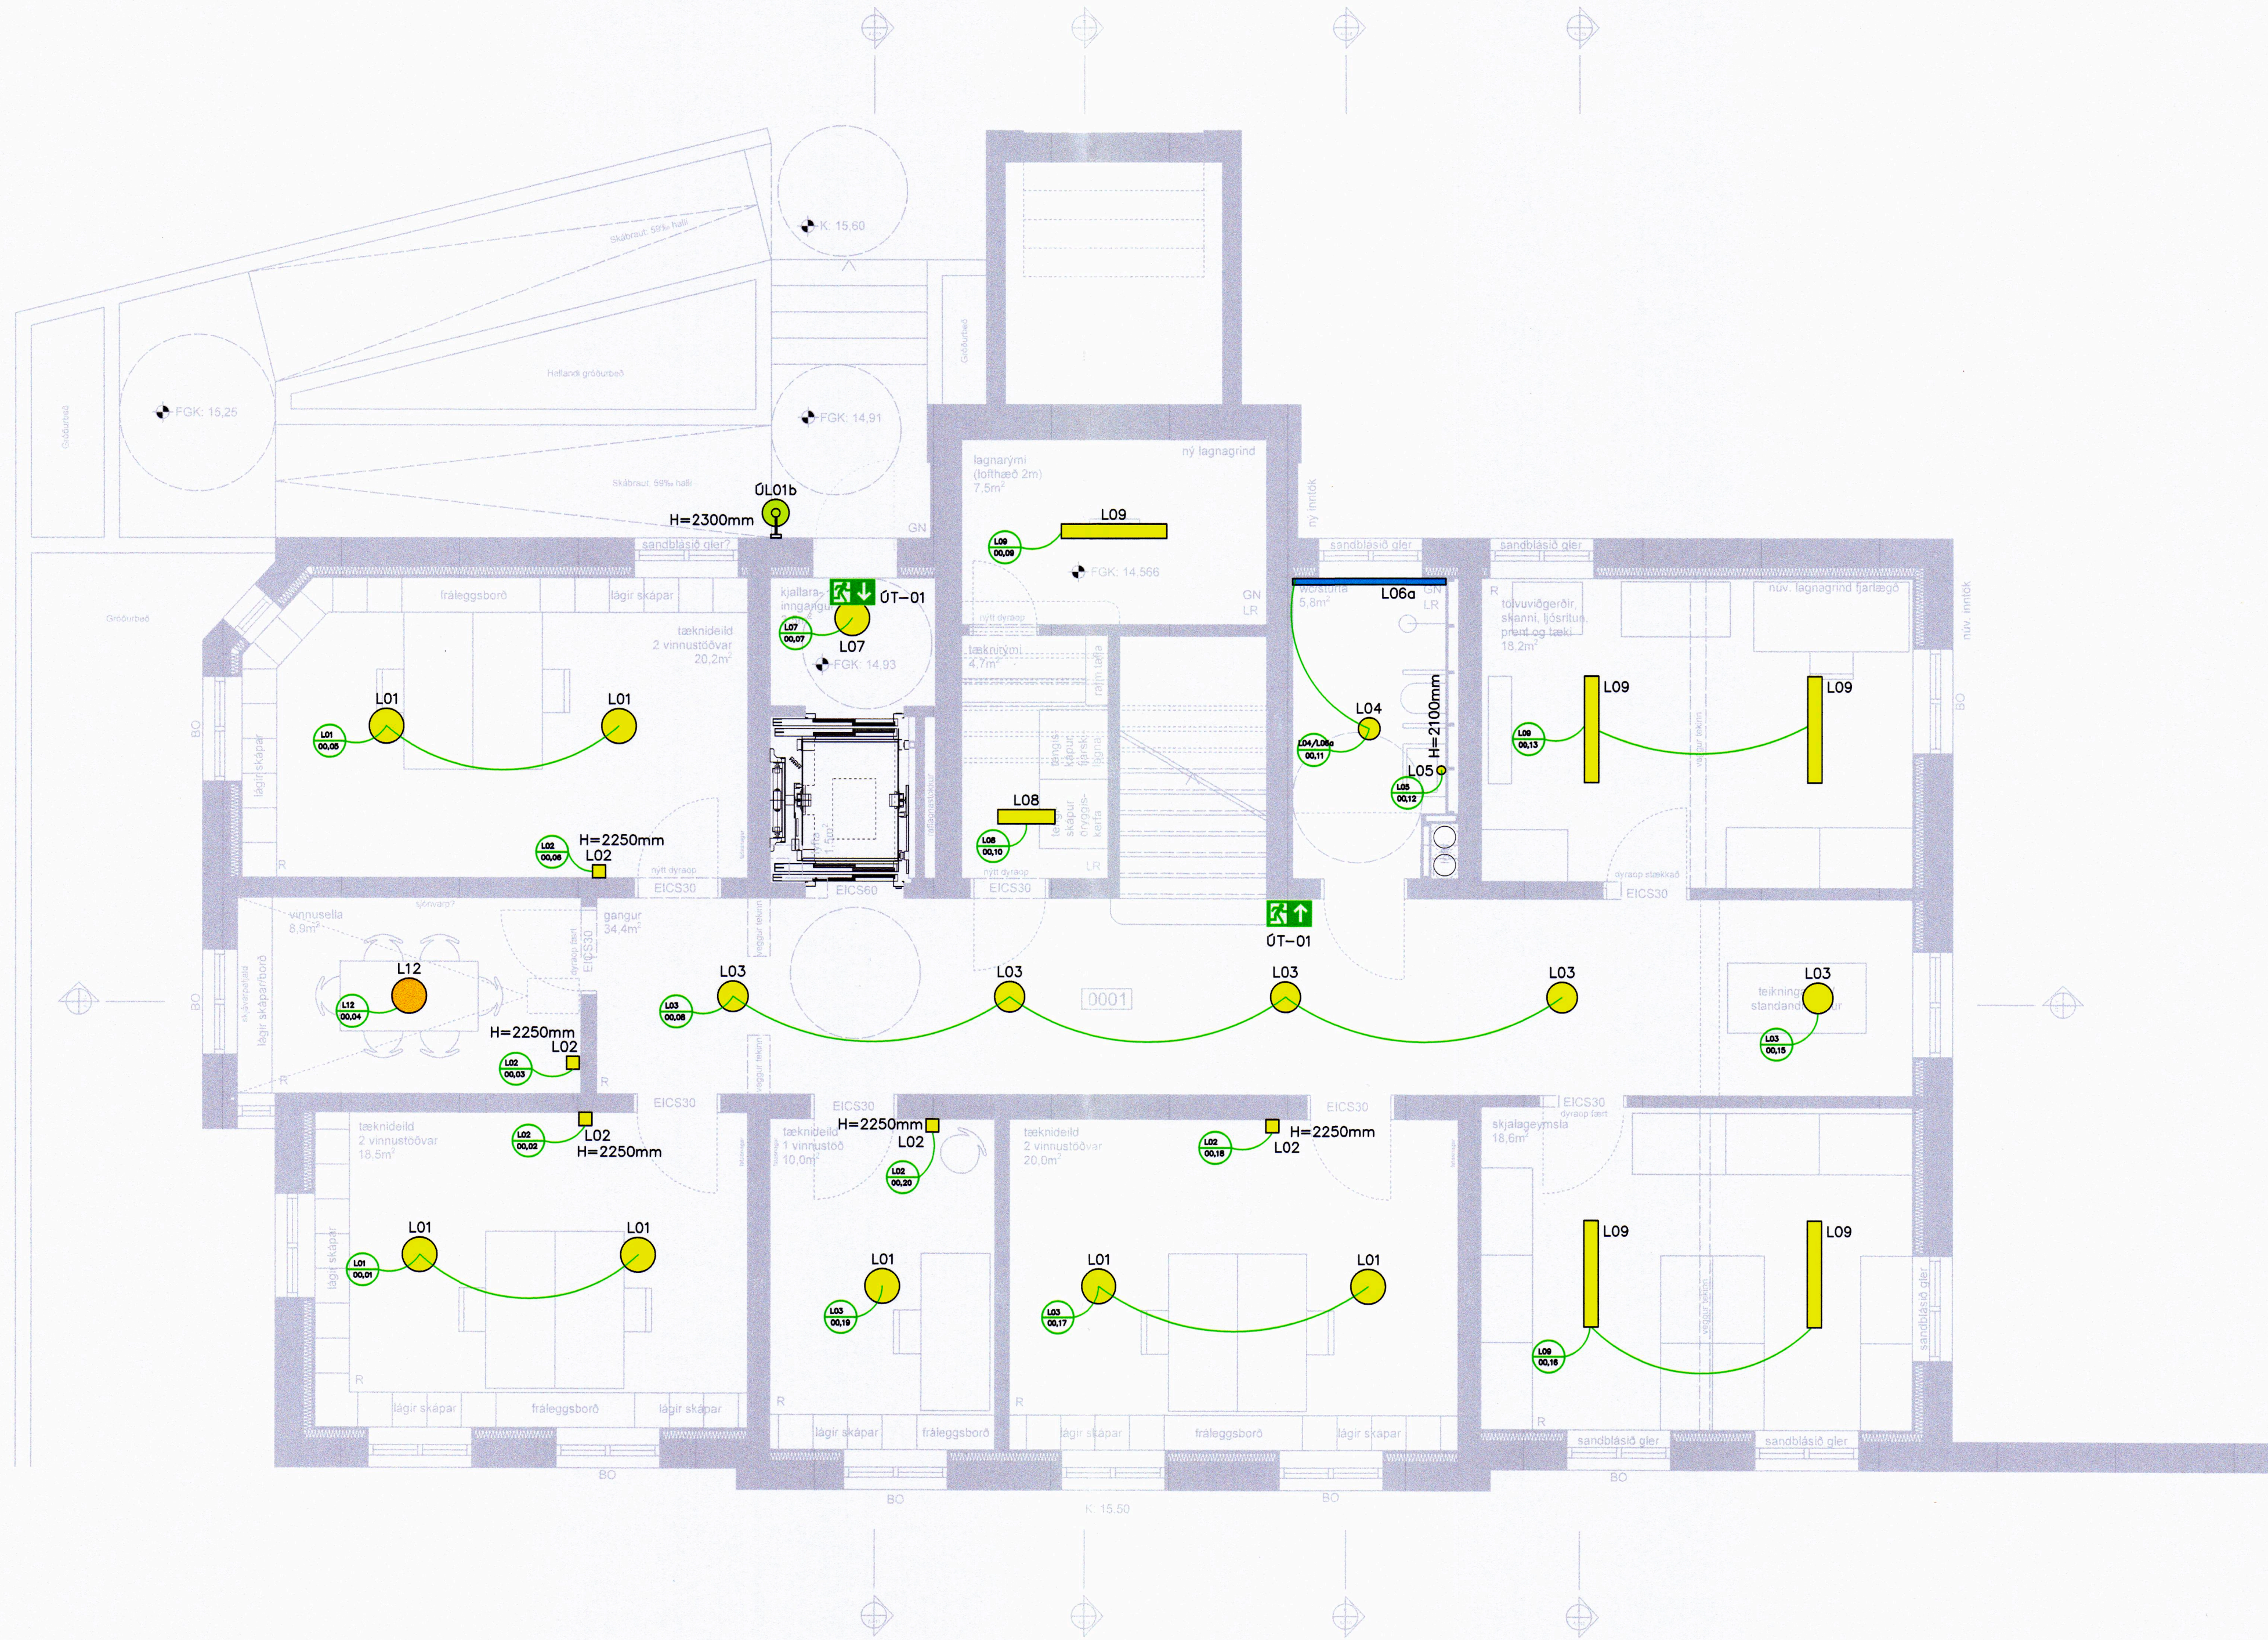

Staðurinn Þósson 216759-2339

		LISKA	ÚTG. DAGS 25.03.2021	HANNAÐ KK/GLS	MÆLIKVARÐI 1:50	RÁÐHÚSIÐ VESTMANNAEYJUM 900 VESTMANNAEYJAR Ljósvisit Lýsingarkerfi Grunnmynd, Jarðhæð
			YFIRFARIÐ RÖJ	TEIKNAD SHE		
ÚTG. DAGS	SKÝRINGAR	TEIK. HANN RÝNT SAMÞ.	ÚTG. DAGS	SKÝRINGAR	TEIK. HANN RÝNT SAMÞ.	SÁMI: 416 0600 - NETFANG: liska@liska.is - www.liska.is
			31.08.2021 Verkefningar	SHE GLS RÖJ ÞGH		SAMÞYKKT: Þorvarður G. Hjaltason. kt:290862-4939
						VERKFRANG 1711-05 TEIKNING 30.5.001