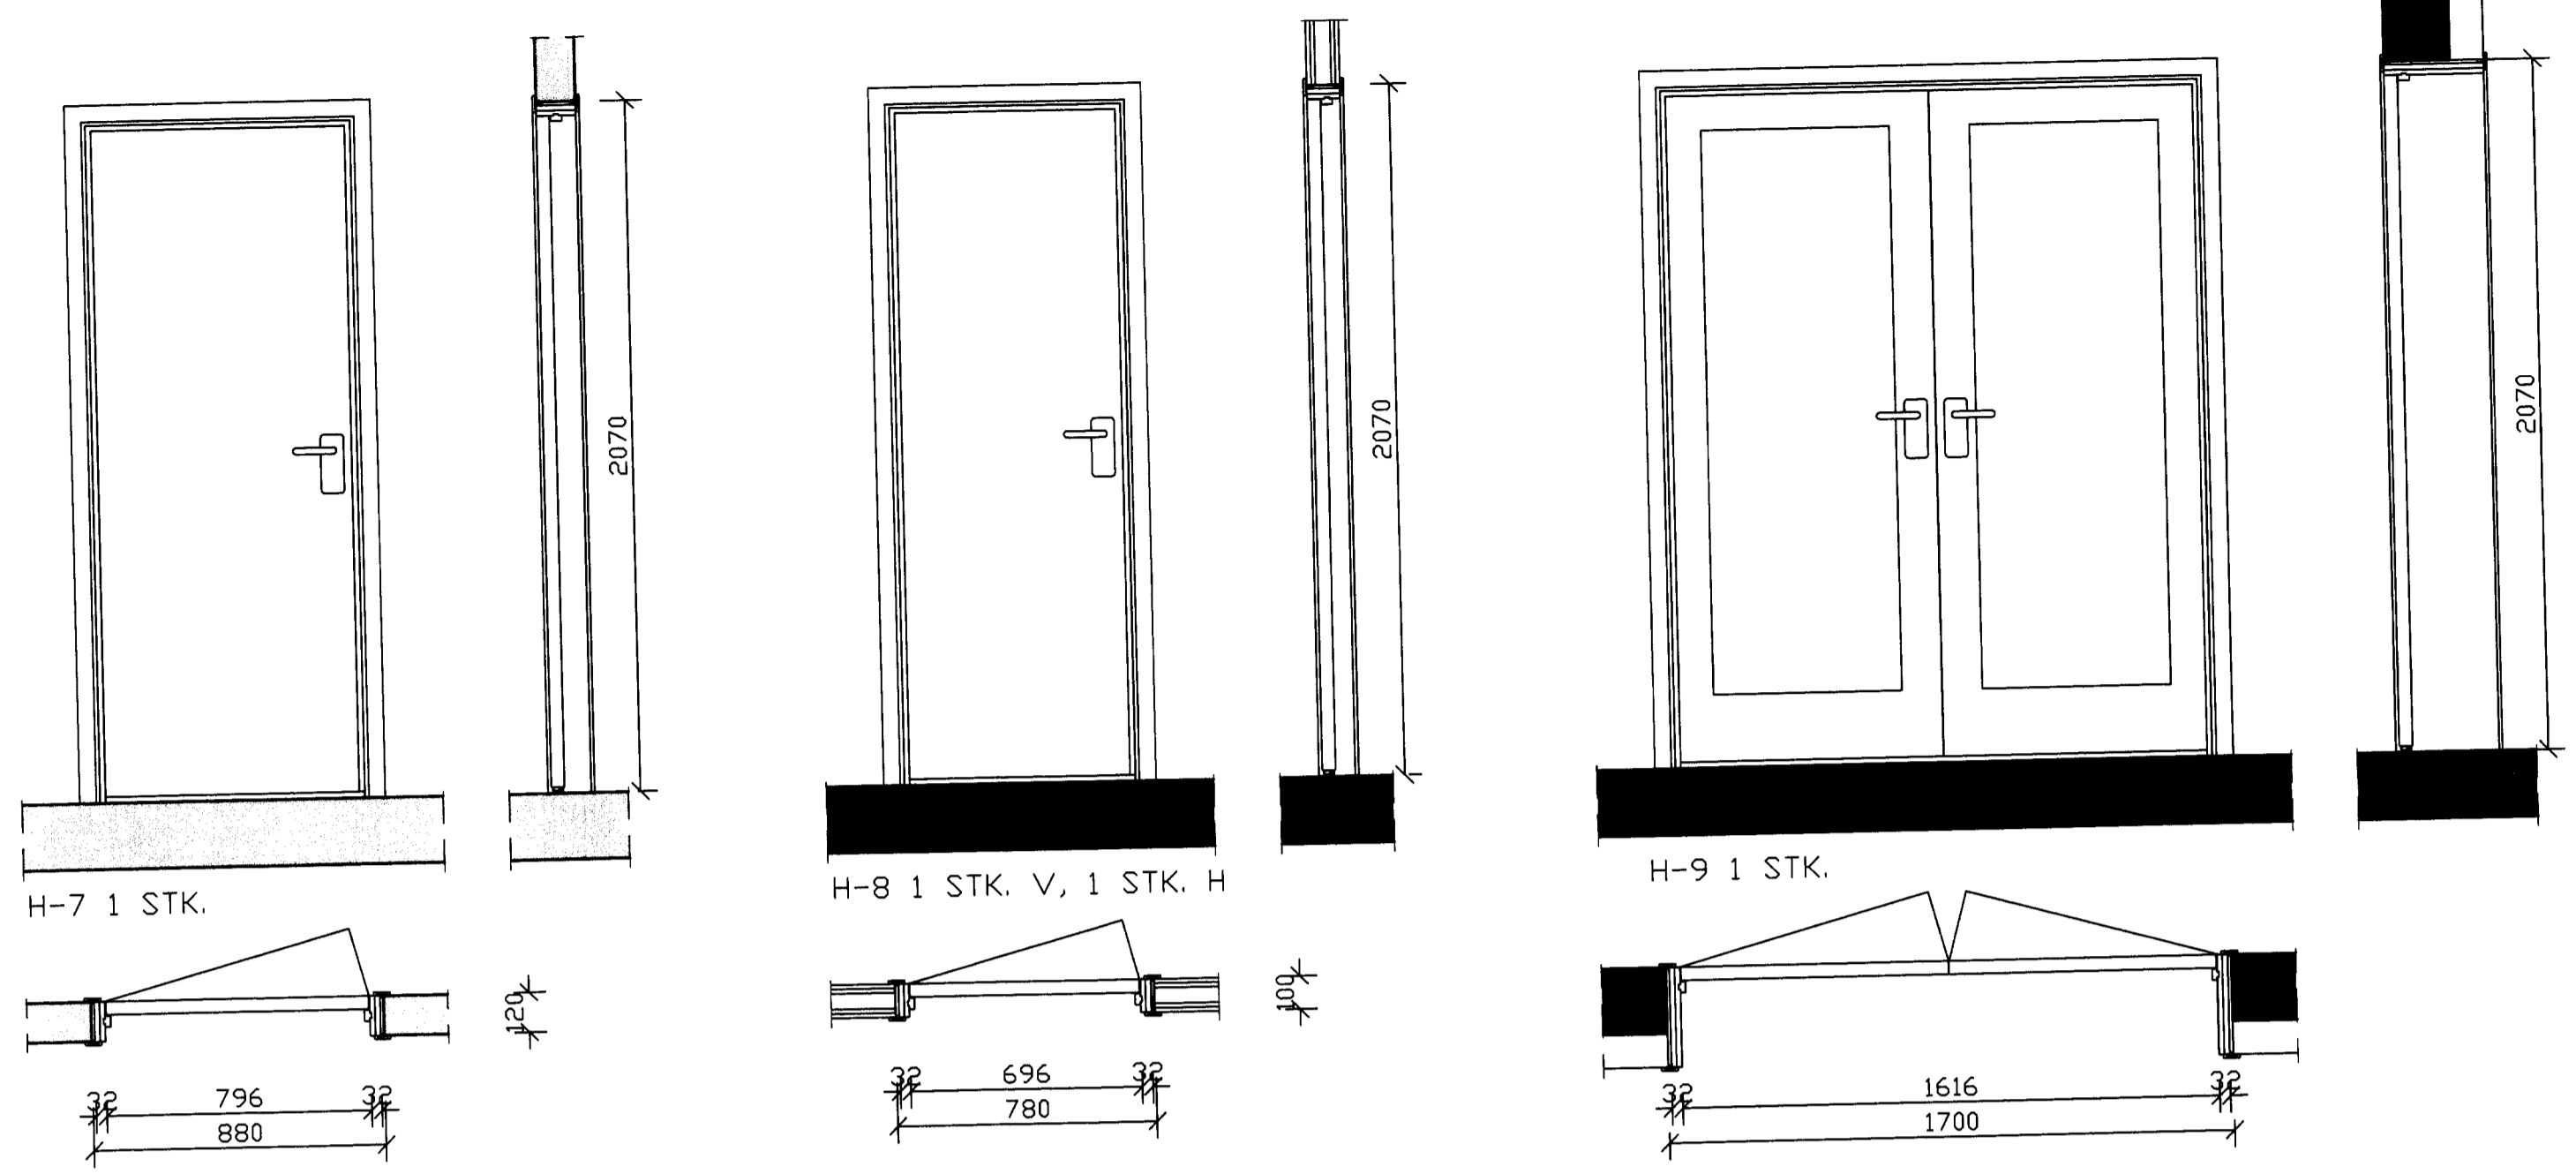

NR	DAGS.	BREYTING
A		
B		
C		
D		
E		
F		
G		
H		

SKÝRINGAR

Teiknistofa PZ ehf
Ráðgjafarverkfræðipjónusta
FRV

Kirkjuveg 23 900 Vestmannaeyjum Sími 481-2711 Fax-481-3076
Heimasíða <http://www.teiknistofa.is> Netfang pz@teiknistofa.is

Verkheiti
SAFNABARHEIMILI LANDAKIRKJU
VESTMANNAEYJUM

Verkefni
INNHURÐIR
ÚTLIT OG SÉRTEIKNINGAR

Dags. des. 03	Hannað PZ	Verk.nr 0236	Mælikvarði 1:20 1:2
Yfirtarið	Teiknað EA	Teikn.nr 120	Breyting
Samþykkt <i>Rúni Lohman</i> 120762 3379