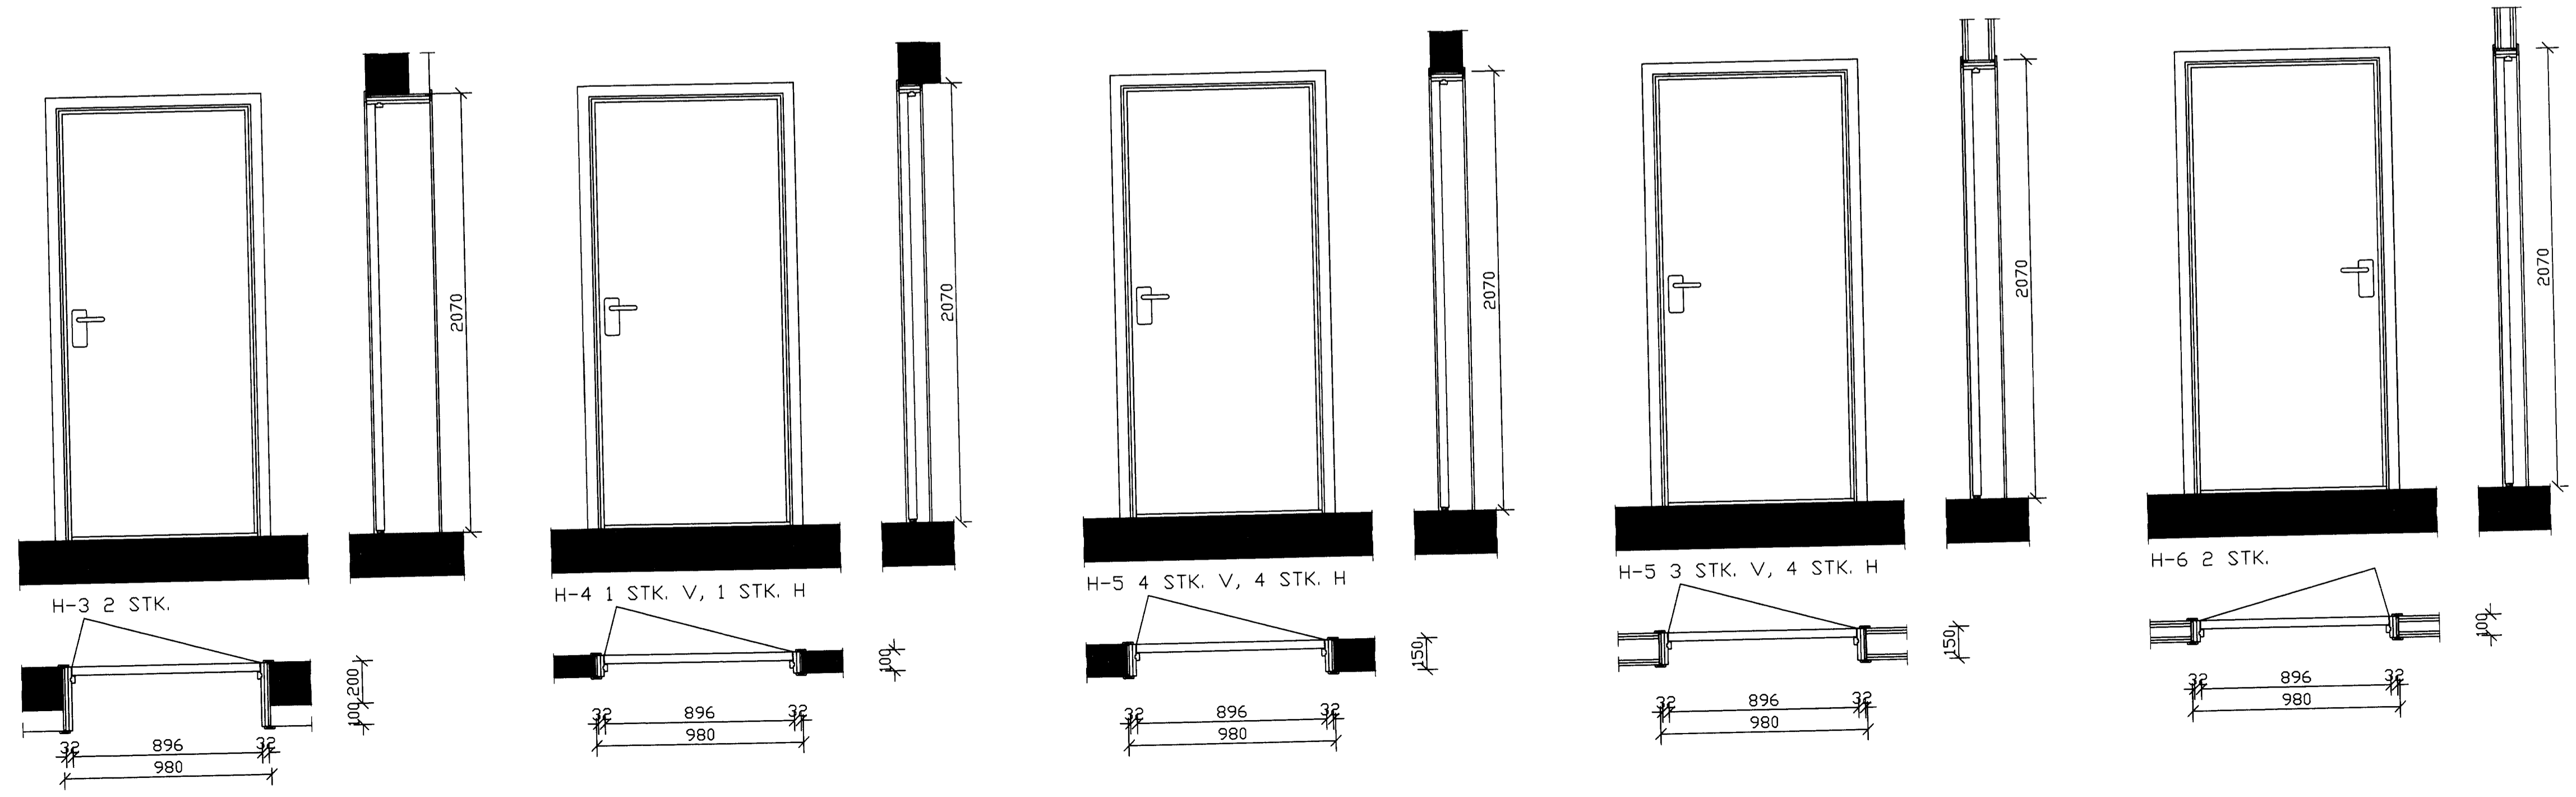

NR	DAGS.	BREYTING
A		
B		
C		
D		
E		
F		
G		
H		

SKÝRINGAR

Teiknistofa PZ ehf
Ráðgjafarverkfræðipjónusta
FRV

Kirkjuveg 23 900 Vestmannaeyjum Sími 481-2711 Fax-481-3076
Heimasíða <http://www.teiknistofa.is> Netfang pz@teiknistofa.is

Verkheiti
SAFNABARHEIMILI LANDAKIRKJU
VESTMANNAEYJUM

Verkefni
INNHURÐIR
ÚTLIT OG SÉRTEIKNINGAR

Dags. des. 03	Hannað PZ	Verk.nr 0236	Mælikvarði 1:20 1:2
Yfirtarið	Teiknað EA	Teikn.nr 120	Breyting
Samþykkt <i>Rúni Lohman</i> 120762 3379