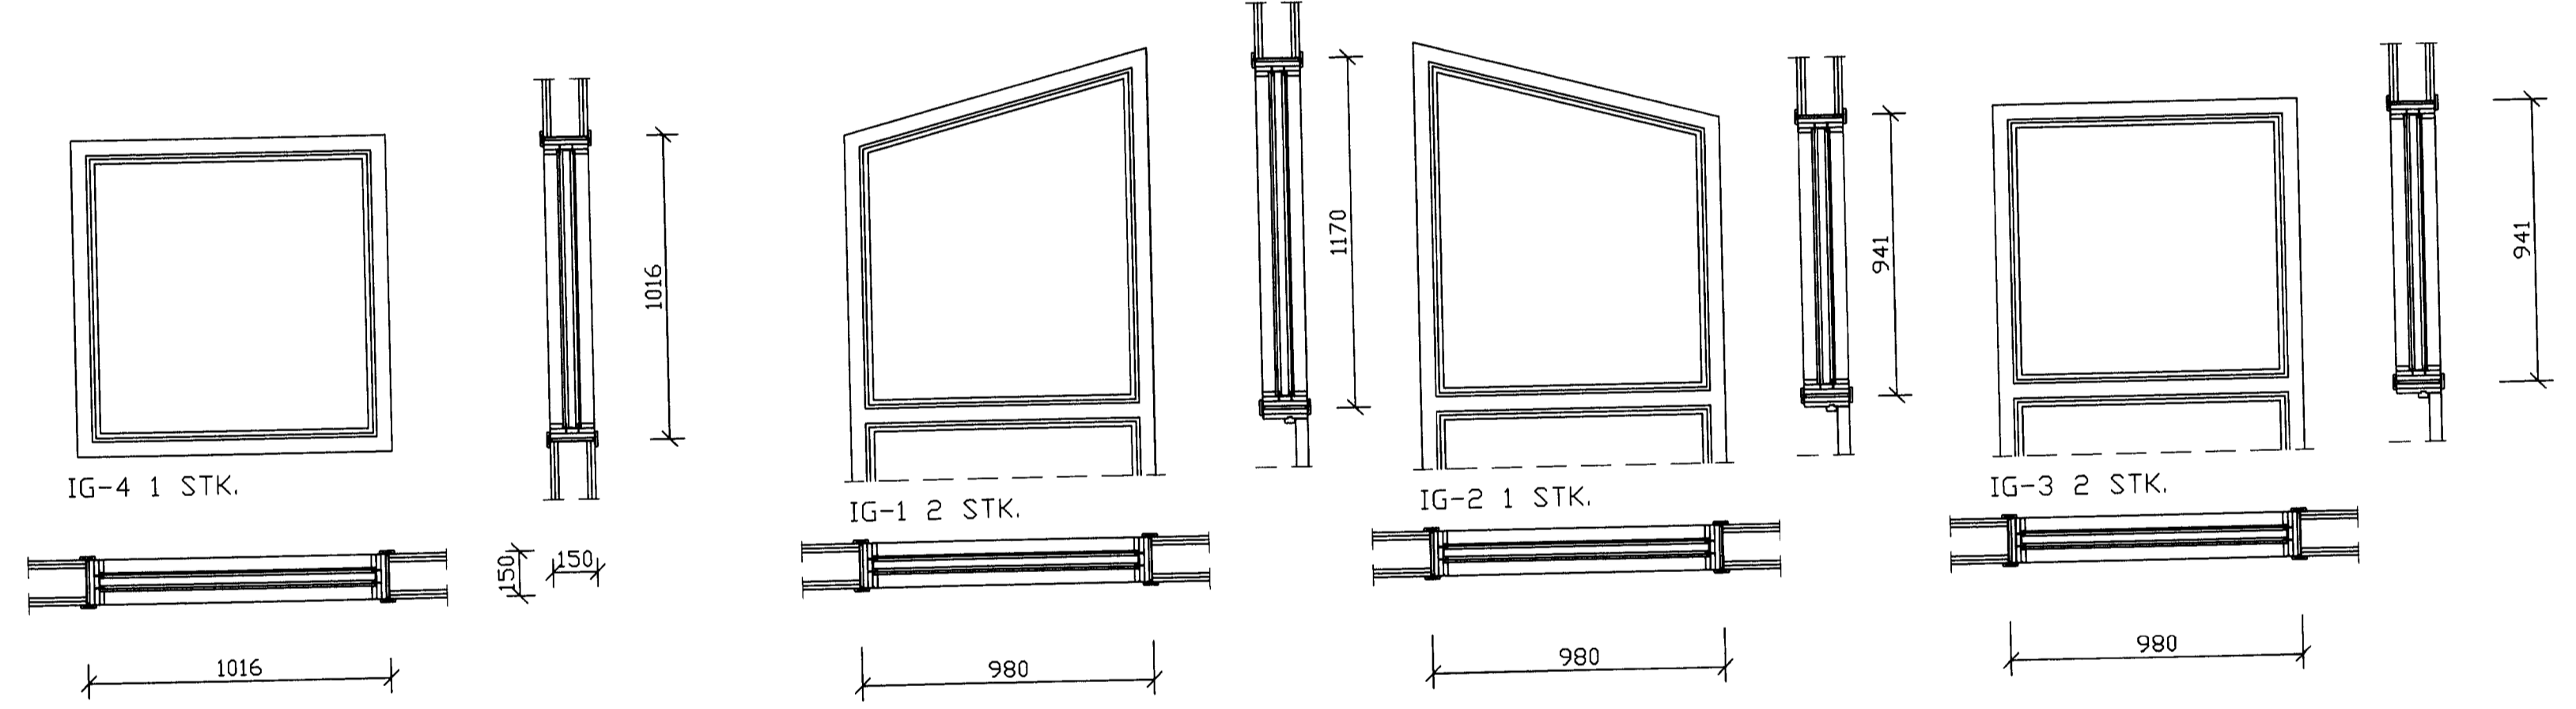

NR	DAGS.	BREYTING
A		
B		
C		
D		
E		
F		
G		
H		

SKÝRINGAR

Teiknistofa PZ ehf
Ráðgjafarverkfræðipjónusta
FRV

Kirkjuveg 23 900 Vestmannaeyjum Sími 481-2711 Fax-481-3076
Heimasíða <http://www.teiknistofa.is> Netfang pz@teiknistofa.is

Verkheiti
SAFNABARHEIMILI LANDAKIRKJU
VESTMANNAEYJUM

Verkefni
INNHURÐIR
ÚTLIT OG SÉRTEIKNINGAR

Dags. des. 03	Hannað PZ	Verk.nr 0236	Mælikvarði 1:20 1:2
Yfirtarið	Teiknað EA	Teikn.nr 120	Breyting
Samþykkt <i>Rúni Lohman</i> 120762 3379