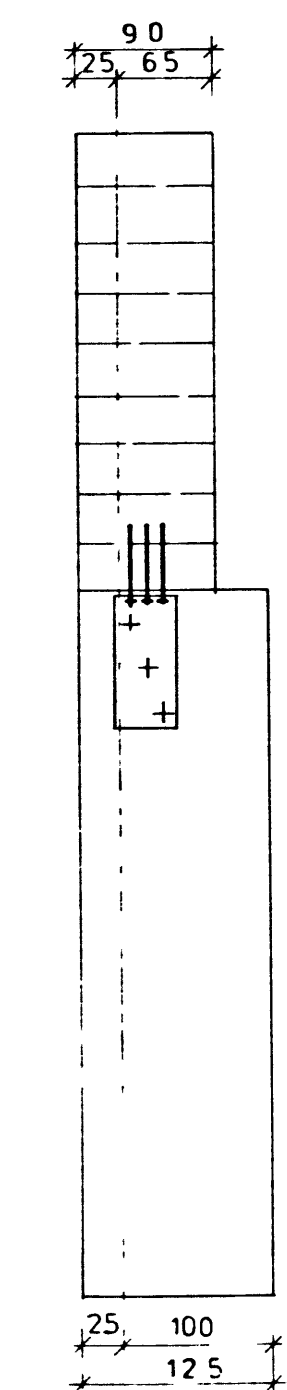

DEILI E, m = 1:5

DEILI F, m = 1:5

DEILI G, m = 1:5

SNIÐ G-G

DEILI H, m = 1:5

SNIÐ H-H

DEILI I, m = 1:5

SNIÐ I-I

AFSTADA DEILA, SJÁ TEIKN NR 542-519

FJARHITUN Í VESTMANNAEYJUM
KYNDISTOÐ
ÚTVEGGIR
SÉRMYNDIR

FJARHITUN hf
VERKFRÆÐISTOFA
ALFTANYRI 9
105 REYKJAVÍK
SÍMI 82322

HANNAÐ H H J TEIKNAD O M SAMP R R DAGS 78 01 09 KVARDI 1 5 NR 542-523