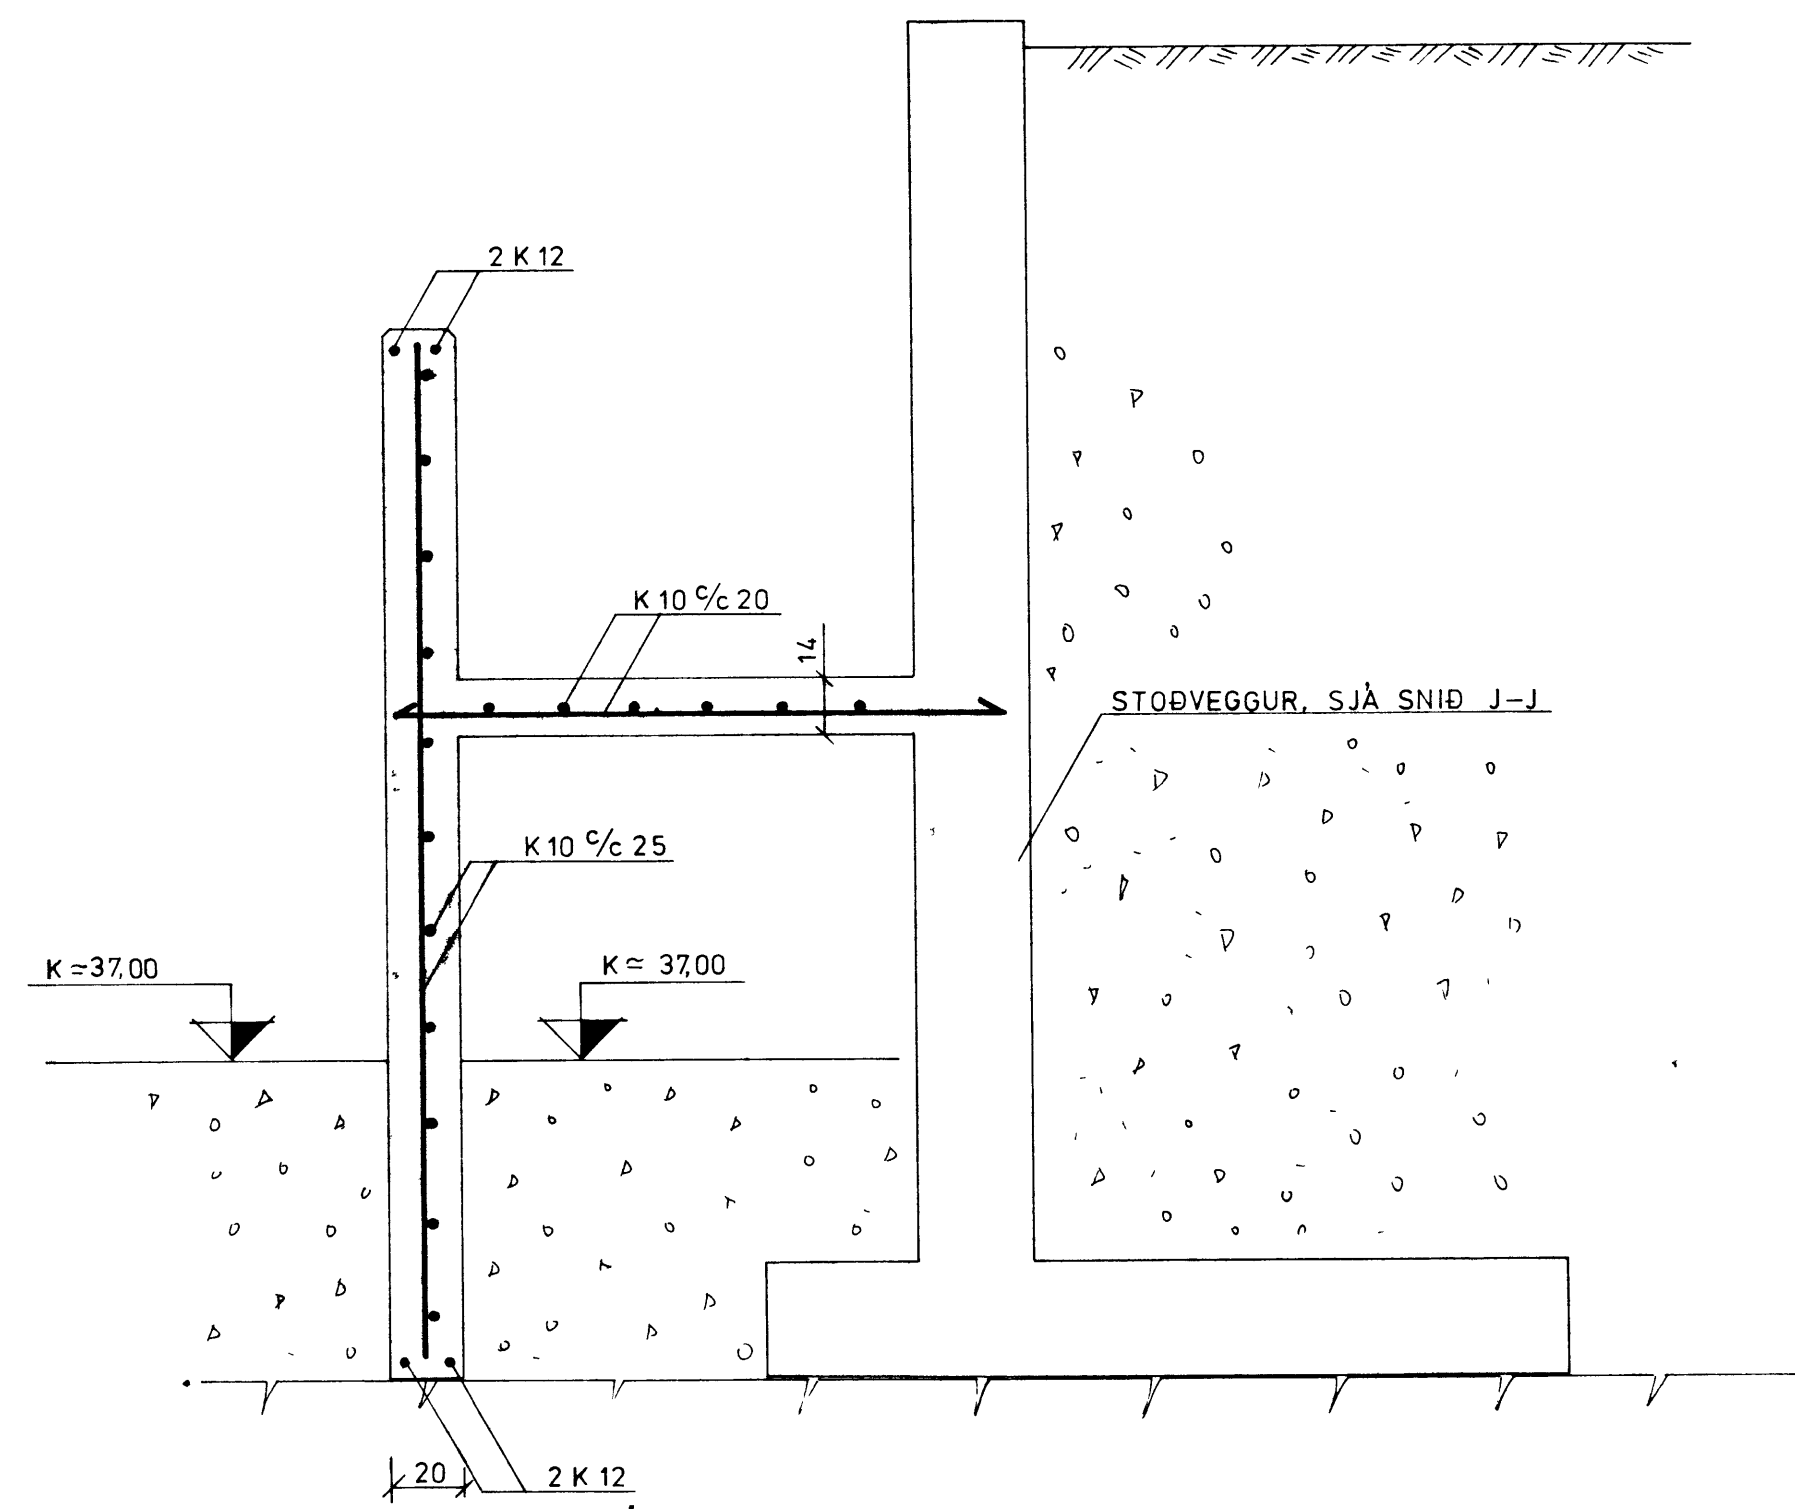

SNID H-H, M 1 20

SNID I-I, M 1 20

SNID J-J, M 1 20

FJARHITUN Í VESTMANNAEYJUM KYNDISTOÐ		<b>FJARHITUN hf</b> VERKFRÆÐISTOFA ÁLFTANYRI 8 105 REYKJAVÍK SÍMI 82322	
HANNAÐ HHJ	TEIKNAD HG	SAMP PP	DAGS 771014
SNID H-H, I-I OG J-J		KVARBI 1 20	NR 54 2-004