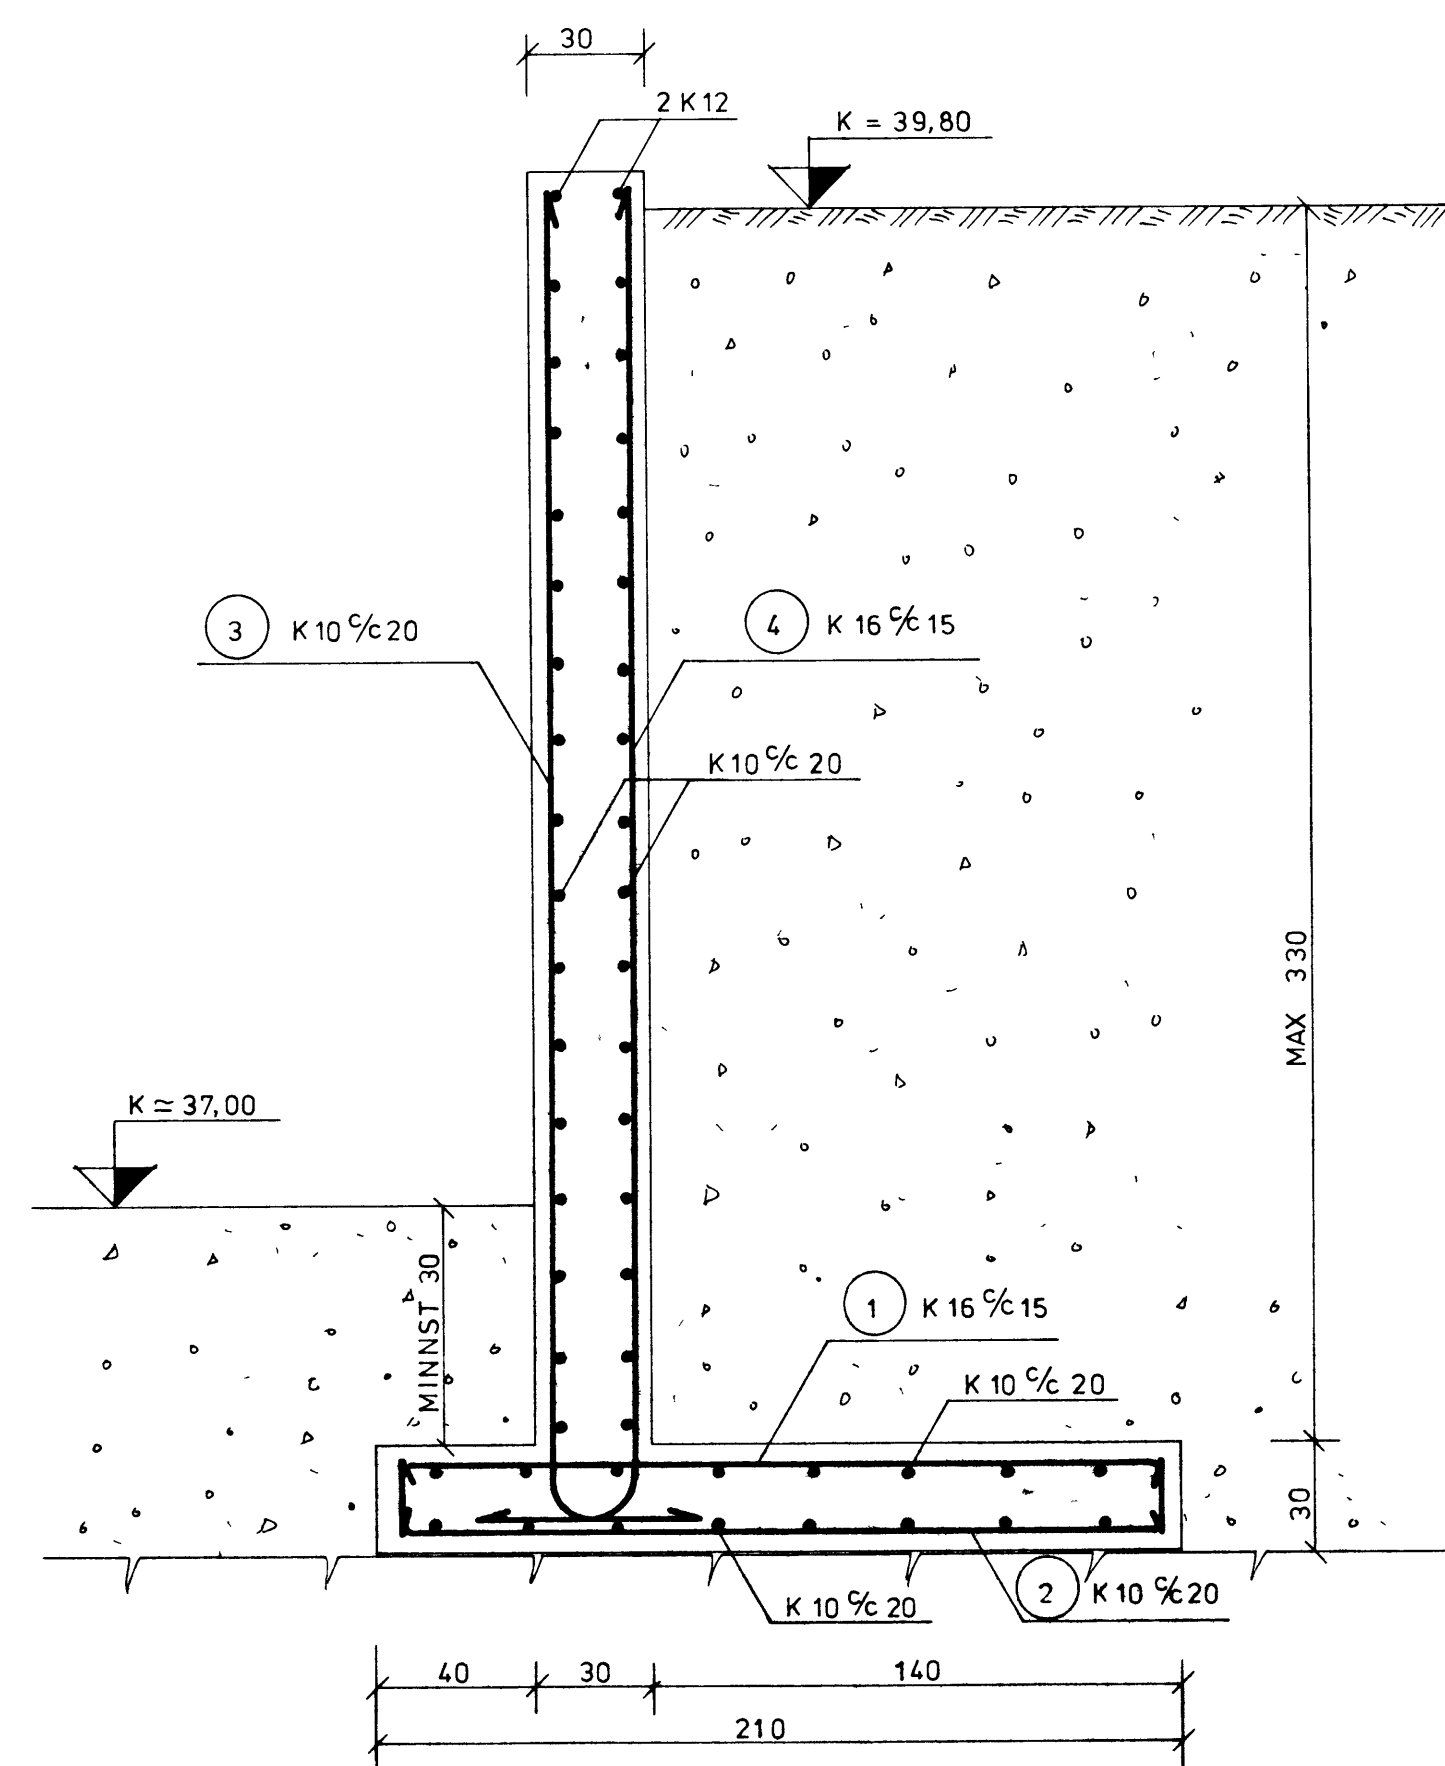

SNID H-H, M 1 20

SNID I-I, M 1 20

SNID J-J, M 1 20

FJARHITUN Í VESTMANNAEYJUM KYNDISTOÐ		<b>FJARHITUN hf</b> VERKFRÆÐISTOFA ÁLFTANYRI 8 105 REYKJAVÍK SÍMI 82322	
HANNAÐ HHJ	TEIKNAD HG	SAMP PP	DAGS 771014
SNID H-H, I-I OG J-J		KVARBI 1 20	NR 54 2-004