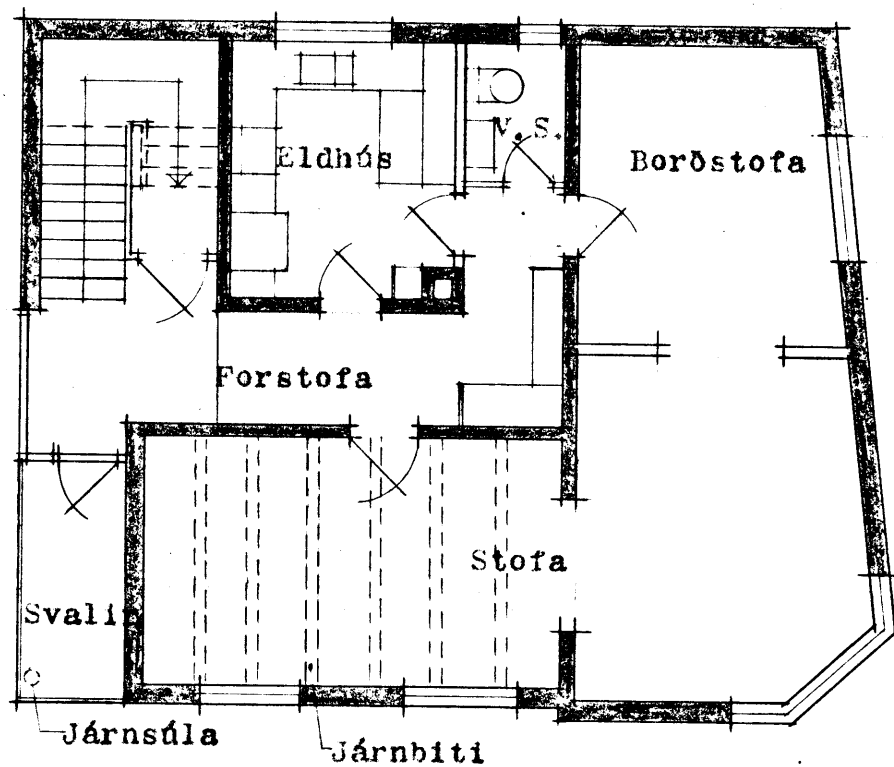

HÚS HR. LÁRUSAR A. ÁRSELSSONAR,
 VESTMANNAEYJUM.
 Stækkun, 1:100.

KIRKJUVEG 43
 m. A. 100

Samþykkt 9/8-1957
Tjórnendur: Magnús Magnússon
Hiðari 43

FRAMHLID

BAKHLID

GAPL

Vindskermur
 (gler og listaklæðning)

GAPL

GRUNNMYND, 2. hæð.

GRUNNMYND, þak hæð.

ÞVERSKURÐUR.