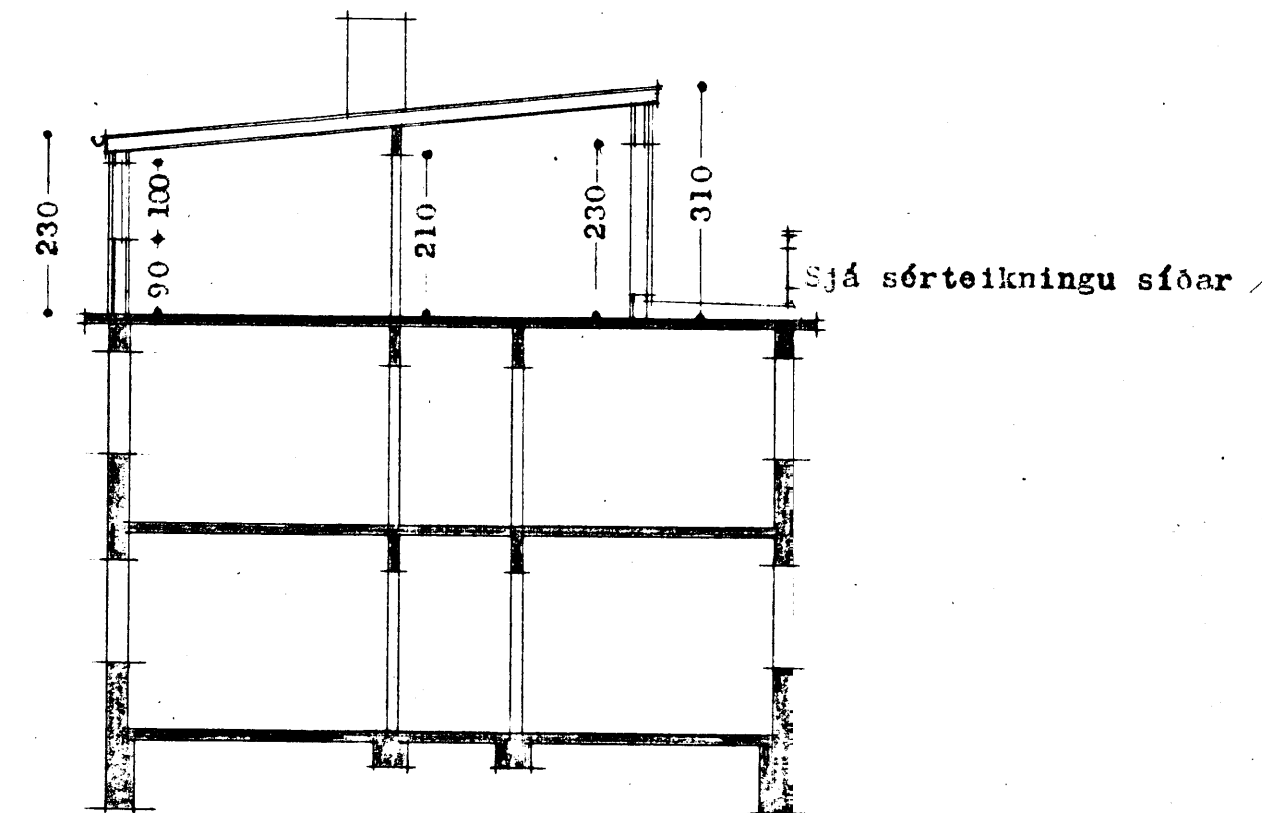

HÚS HR. LÁRUSAR A. ÁRSELSSONAR,
 VESTMANNAEYJUM.
 Stækkun, 1:100.

KIRKJUVEG 43
 m. A. 100

Samþykkt 9/8-1957
Tjórnendur: Magnús Magnússon
Hiðari 43

FRAMHLID

BAKHLID

GAPL

Vindskermur
 (gler og listaklæðning)

GAPL

GRUNNMYND, 2. hæð.

GRUNNMYND, þak hæð.

ÞVERSKURÐUR.