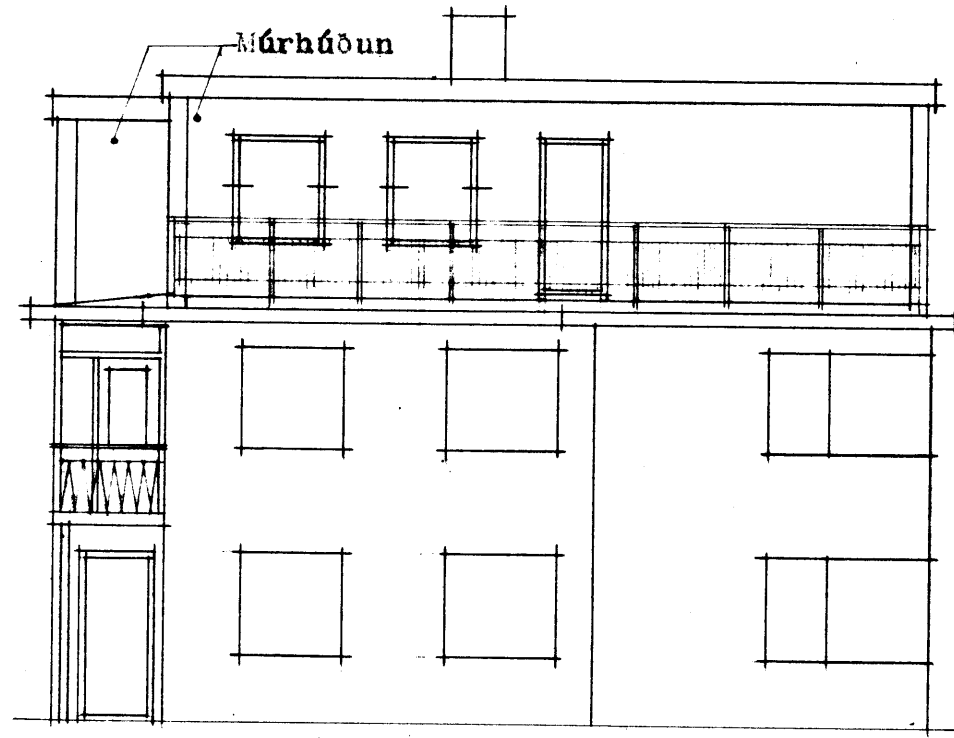

HÚS HR. LÁRUSAR A. ÁRSELSSONAR,
 VESTMANNAEYJUM.
 Stækkun, 1:100.

KIRKJUVEG 43
 m. A. 100

Samþykkt 9/8-1957
Tjórnendur: Magnús Magnússon
Hiðari 43

FRAMHLID

BAKHLID

GAPL

Vindskermur
 (gler og listaklæðning)

GAPL

GRUNNMYND, 2. hæð.

GRUNNMYND, þak hæð.

ÞVERSKURÐUR.