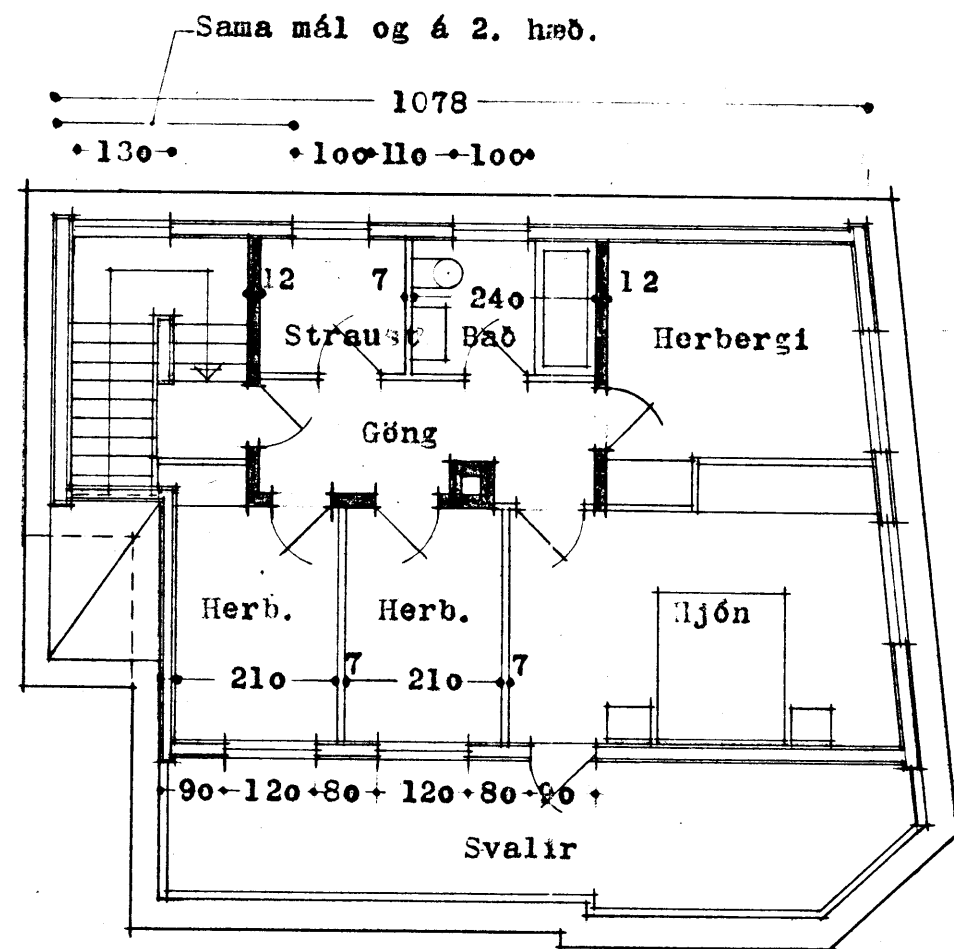

HÚS HR. LÁRUSAR A. ÁRSELSSONAR,
 VESTMANNAEYJUM.
 Stækkun, 1:100.

KIRKJUVEG 43
 m. A. 100

Samþykkt 9/8-1957
Tjórnendur: Magnús Magnússon
Hiðari 43

FRAMHLID

BAKHLID

GAPL

Vindskermur
 (gler og listaklæðning)

GAPL

GRUNNMYND, 2. hæð.

GRUNNMYND, þak hæð.

ÞVERSKURÐUR.