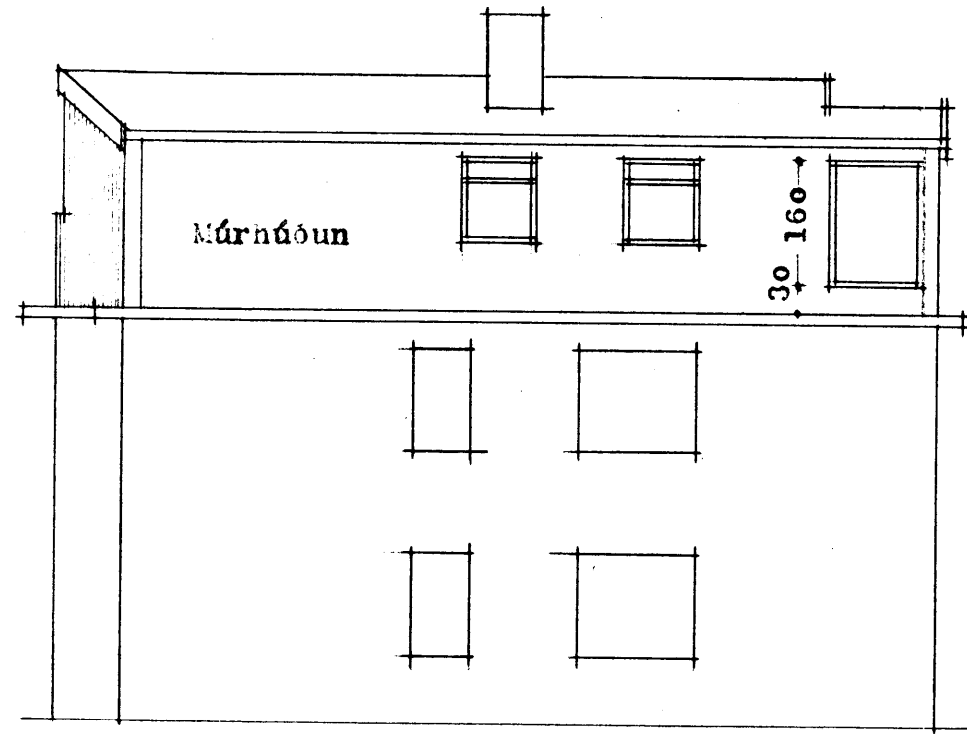

HÚS HR. LÁRUSAR A. ÁRSELSSONAR,
 VESTMANNAEYJUM.
 Stækkun, 1:100.

KIRKJUVEG 43
 m. A. 100

Samþykkt 9/8-1957
Tjórnendur: Magnús Magnússon
Hiðari 43

FRAMHLID

BAKHLID

GAPL

Vindskermur
 (gler og listaklæðning)

GAPL

GRUNNMYND, 2. hæð.

GRUNNMYND, þak hæð.

ÞVERSKURÐUR.