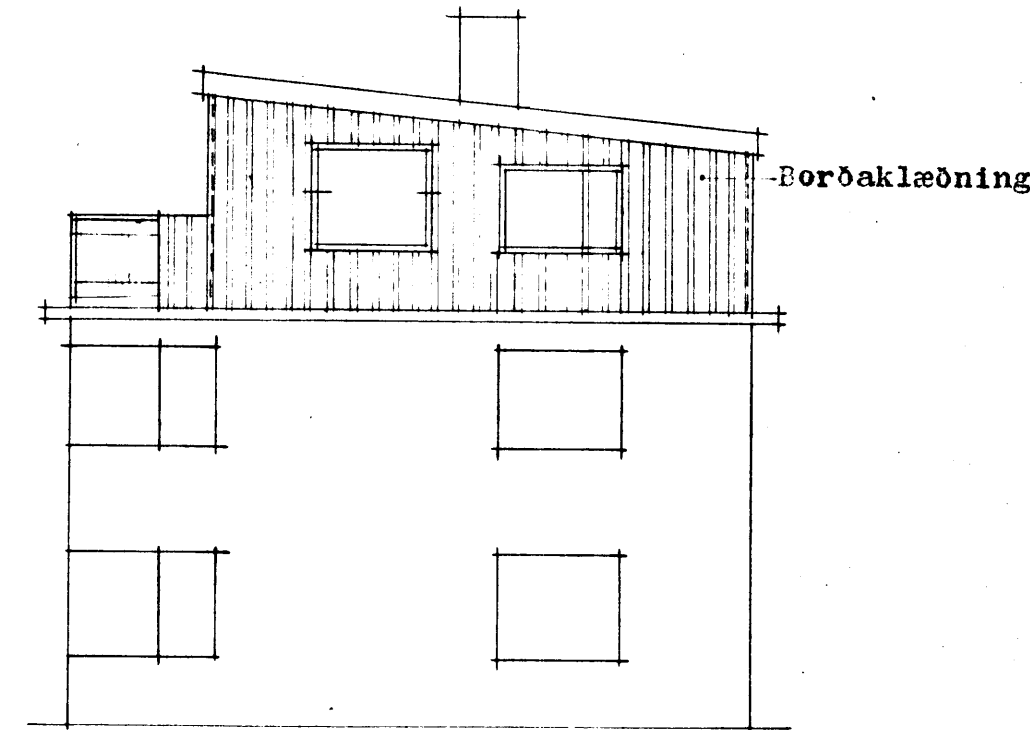

HÚS HR. LÁRUSAR A. ÁRSELSSONAR,
 VESTMANNAEYJUM.
 Stækkun, 1:100.

KIRKJUVEG 43
 m. A. 100

Samþykkt 9/8-1957
Tjórnendur: Magnús Magnússon
Hiðari 43

FRAMHLID

BAKHLID

GAPL

Vindskermur
 (gler og listaklæðning)

GAPL

GRUNNMYND, 2. hæð.

GRUNNMYND, þak hæð.

ÞVERSKURÐUR.