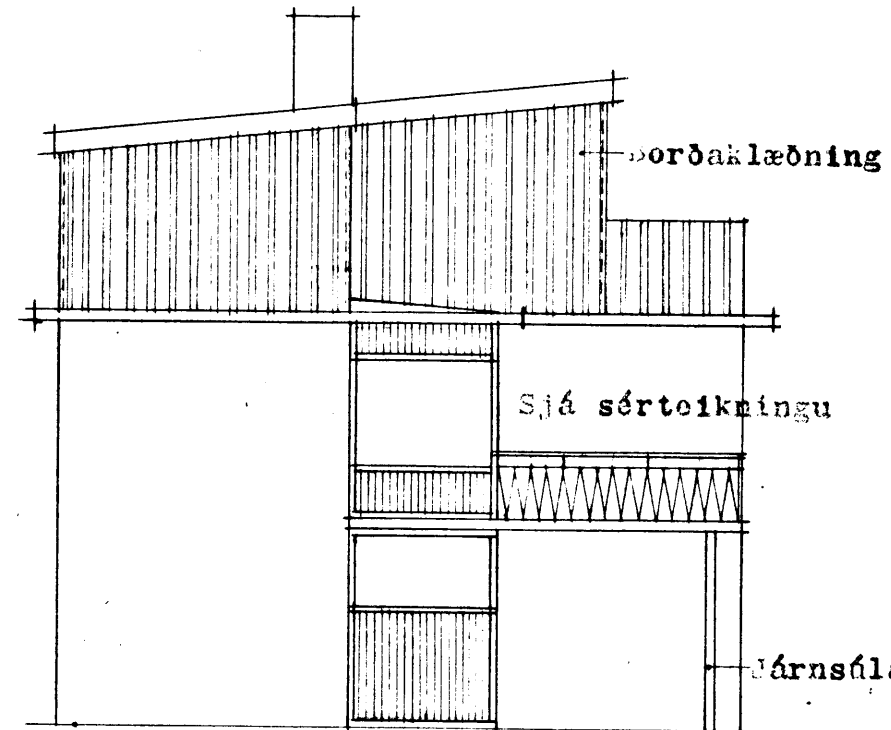

HÚS HR. LÁRUSAR A. ÁRSELSSONAR,
 VESTMANNAEYJUM.
 Stækkun, 1:100.

KIRKJUVEG 43
 m. A. 100

Samþykkt 9/8-1957
Tjórnendur: Magnús Magnússon
Hiðari 43

FRAMHLID

BAKHLID

GAPL

Vindskermur
 (gler og listaklæðning)

GAPL

GRUNNMYND, 2. hæð.

GRUNNMYND, þak hæð.

ÞVERSKURÐUR.