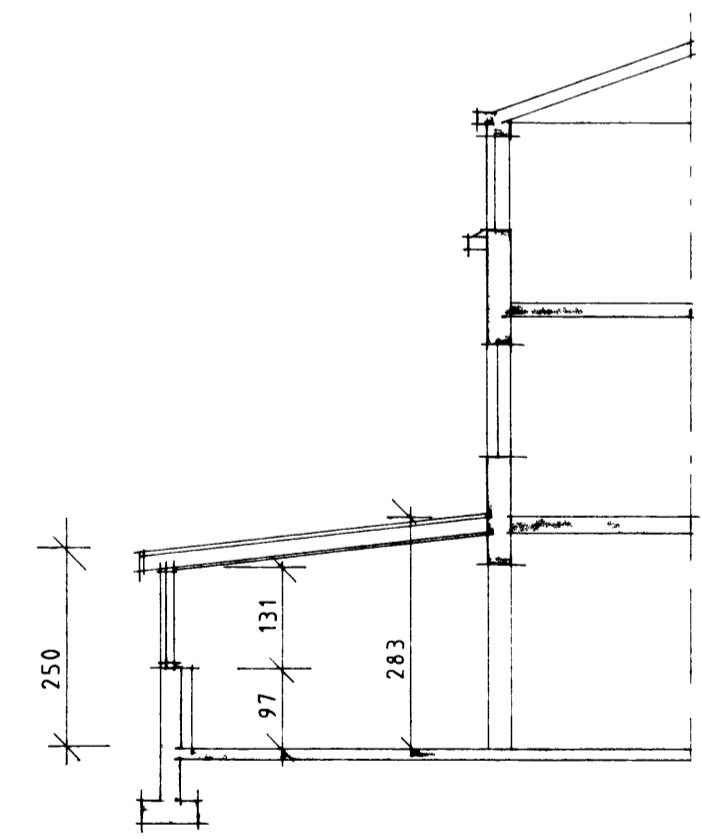

VESTUR

SUÐUR

AUSTUR

SNID A-A

F	VERK	SKÚTINN KIRKJUVEGI 21
E		VESTMANNAEYJUM
D		ÚTLIT
C		
B	AÞRIL 93 TILBÆTTUK (DUGANGS)	
A	MARS 93 NYR INNGANGUR AD AUSTAN	TEIKN NR 2B
BR	DAGS BREYTING	AF 8405
		KVARDI 1:100
		DAGS MAÍ 1989
	PALL ZOPHONIASSON TEIKNISTOFA	HANNAD SP/PZ
	RADGJAFARVERKFRÆÐIÞJONUSTAF R V	TEIKNAD HB
	Kirkjuveg 23 ☎ 98 12711 90 Vestmannaeyjum	YFIRFARID