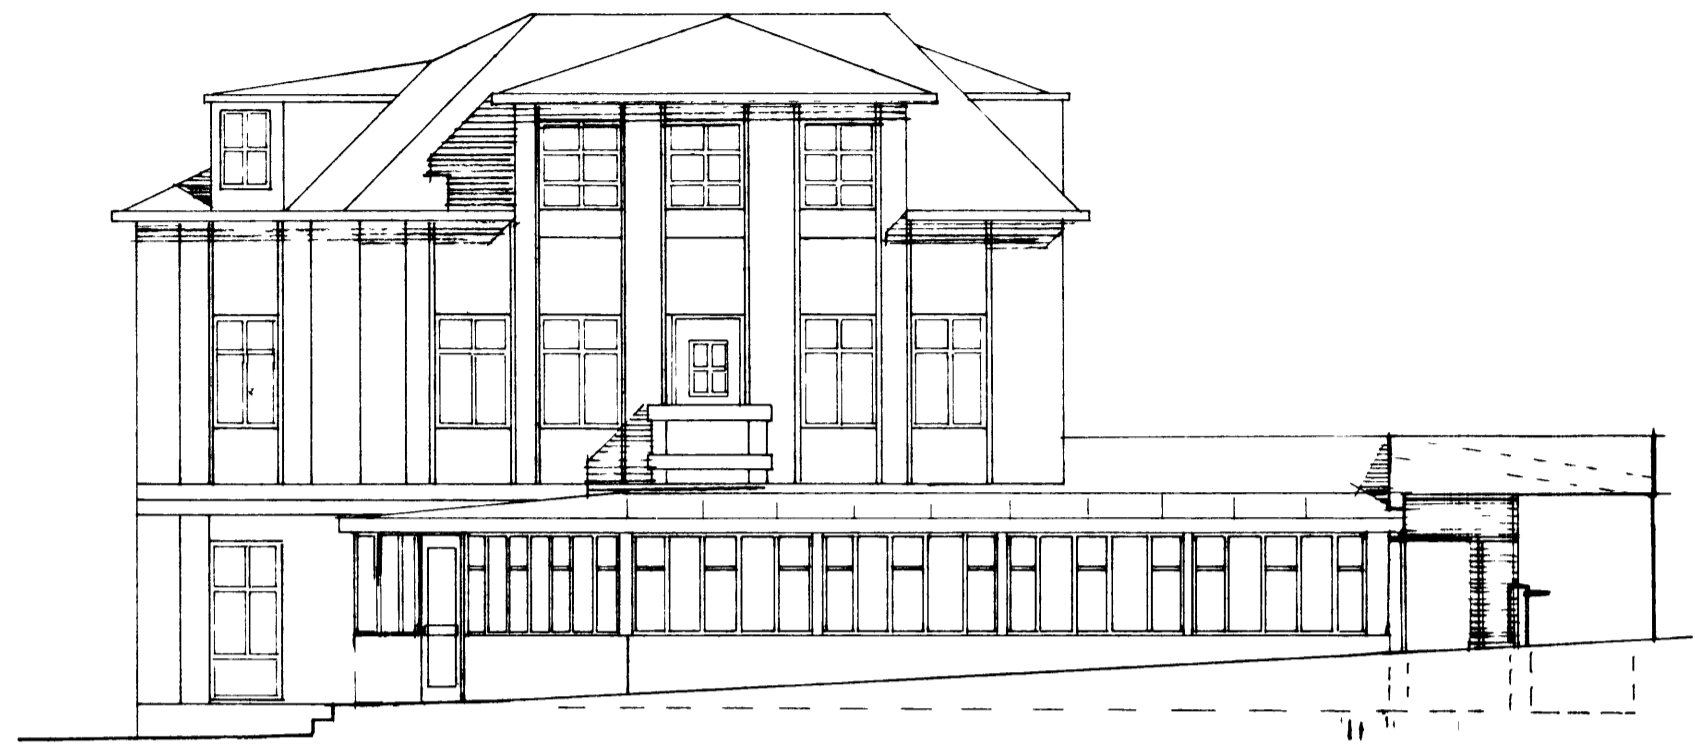

VESTUR

SUÐUR

AUSTUR

SNID A-A

F	VERK	SKÚTINN KIRKJUVEGI 21
E		VESTMANNAEYJUM
D		ÚTLIT
C		
B	AÞRIL 93 TILBÆTTUK (DUGANGS)	
A	MARS 93 NYR INNGANGUR AD AUSTAN	TEIKN NR 2B
BR	DAGS BREYTING	AF 8405
		KVARDI 1:100
		DAGS MAÍ 1989
	PALL ZOPHONIASSON TEIKNISTOFA	HANNAD SP/PZ
	RADGJAFARVERKFRÆÐIÞJONUSTAF R V	TEIKNAD HB
	Kirkjuveg 23 ☎ 98 12711 90 Vestmannaeyjum	YFIRFARID