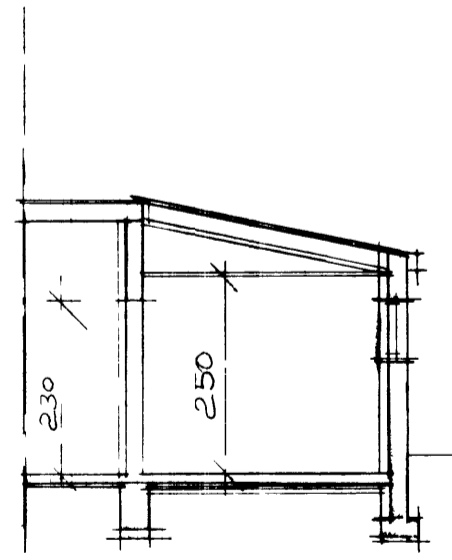

VESTUR

SUÐUR

AUSTUR

SNID A-A

F	VERK	SKÚTINN KIRKJUVEGI 21
E		VESTMANNAEYJUM
D		ÚTLIT
C		
B	AÞRIL 93 TILBÆTTUK (DUGANGS)	
A	MARS 93 NYR INNGANGUR AD AUSTAN	TEIKN NR 2B
BR	DAGS BREYTING	AF 8405
		KVARDI 1:100
		DAGS MAÍ 1989
	PALL ZOPHONIASSON TEIKNISTOFA	HANNAD SP/PZ
	RADGJAFARVERKFRÆÐIÞJONUSTAF R V	TEIKNAD HB
	Kirkjuveg 23 ☎ 98 12711 90 Vestmannaeyjum	YFIRFARID