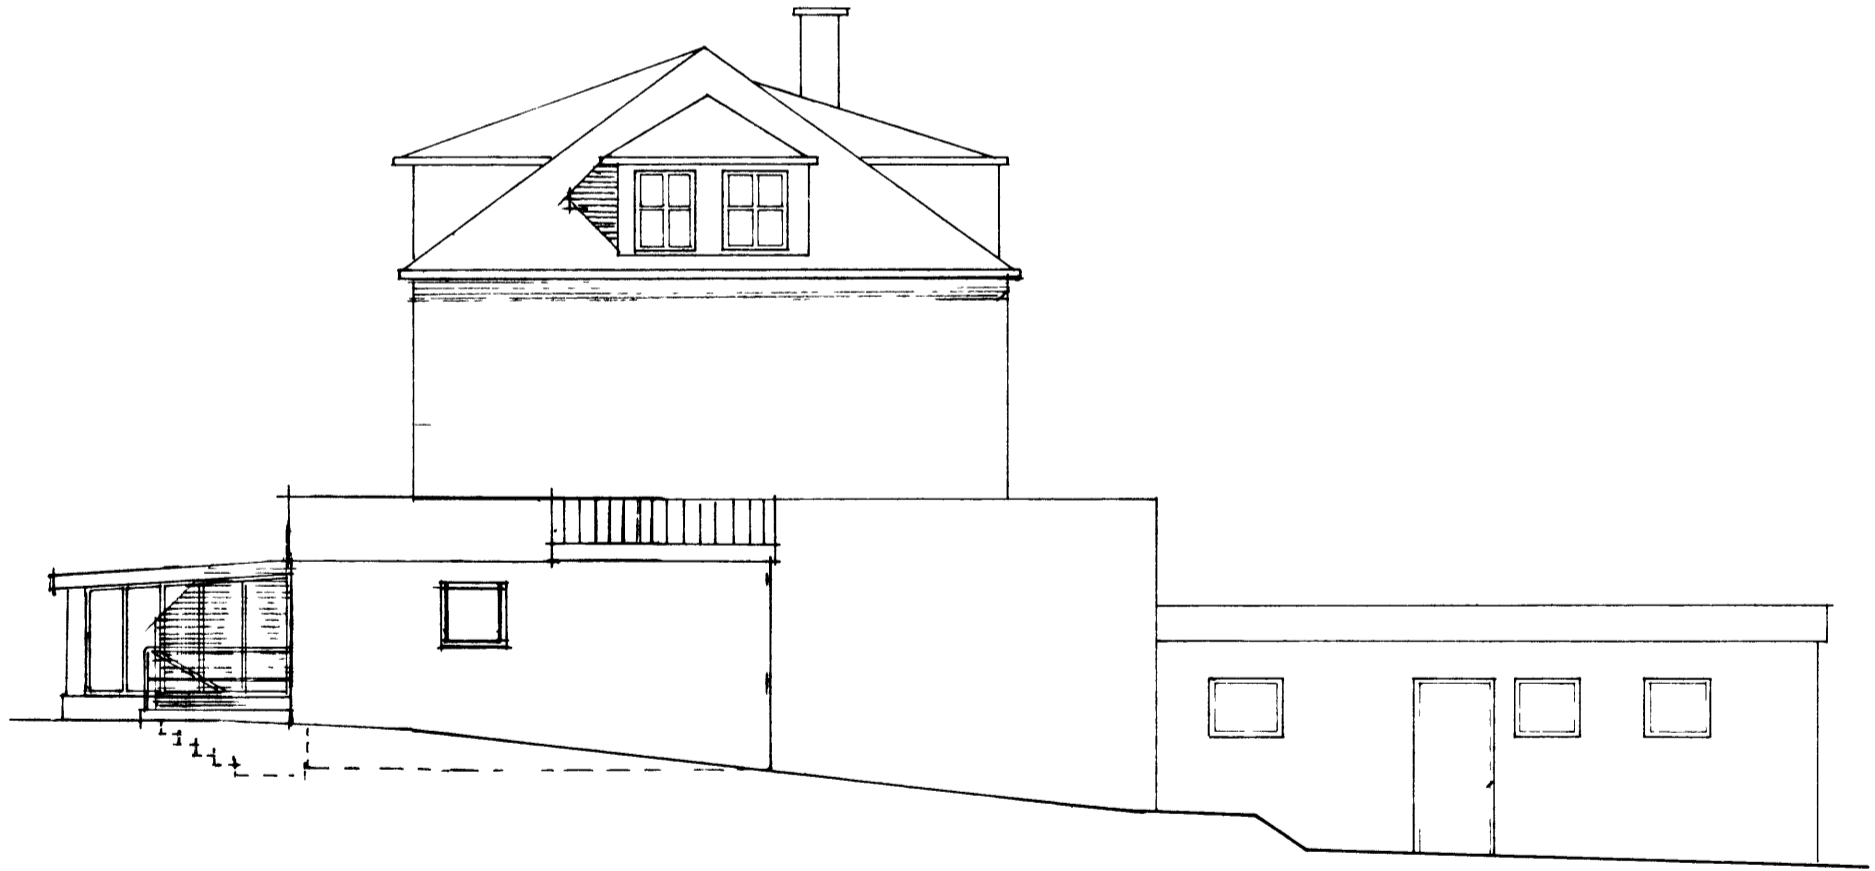

VESTUR

SUÐUR

AUSTUR

SNID A-A

F	VERK	SKÚTINN KIRKJUVEGI 21
E		VESTMANNAEYJUM
D		ÚTLIT
C		
B	AÞRIL 93 TILBÆTTUK (DUGANGS)	
A	MARS 93 NYR INNGANGUR AD AUSTAN	TEIKN NR 2B
BR	DAGS BREYTING	AF 8405
		KVARDI 1:100
		DAGS MAÍ 1989
	PALL ZOPHONIASSON TEIKNISTOFA	HANNAD SP/PZ
	RADGJAFARVERKFRÆÐIÞJONUSTAF R V	TEIKNAD HB
	Kirkjuveg 23 ☎ 98 12711 90 Vestmannaeyjum	YFIRFARID