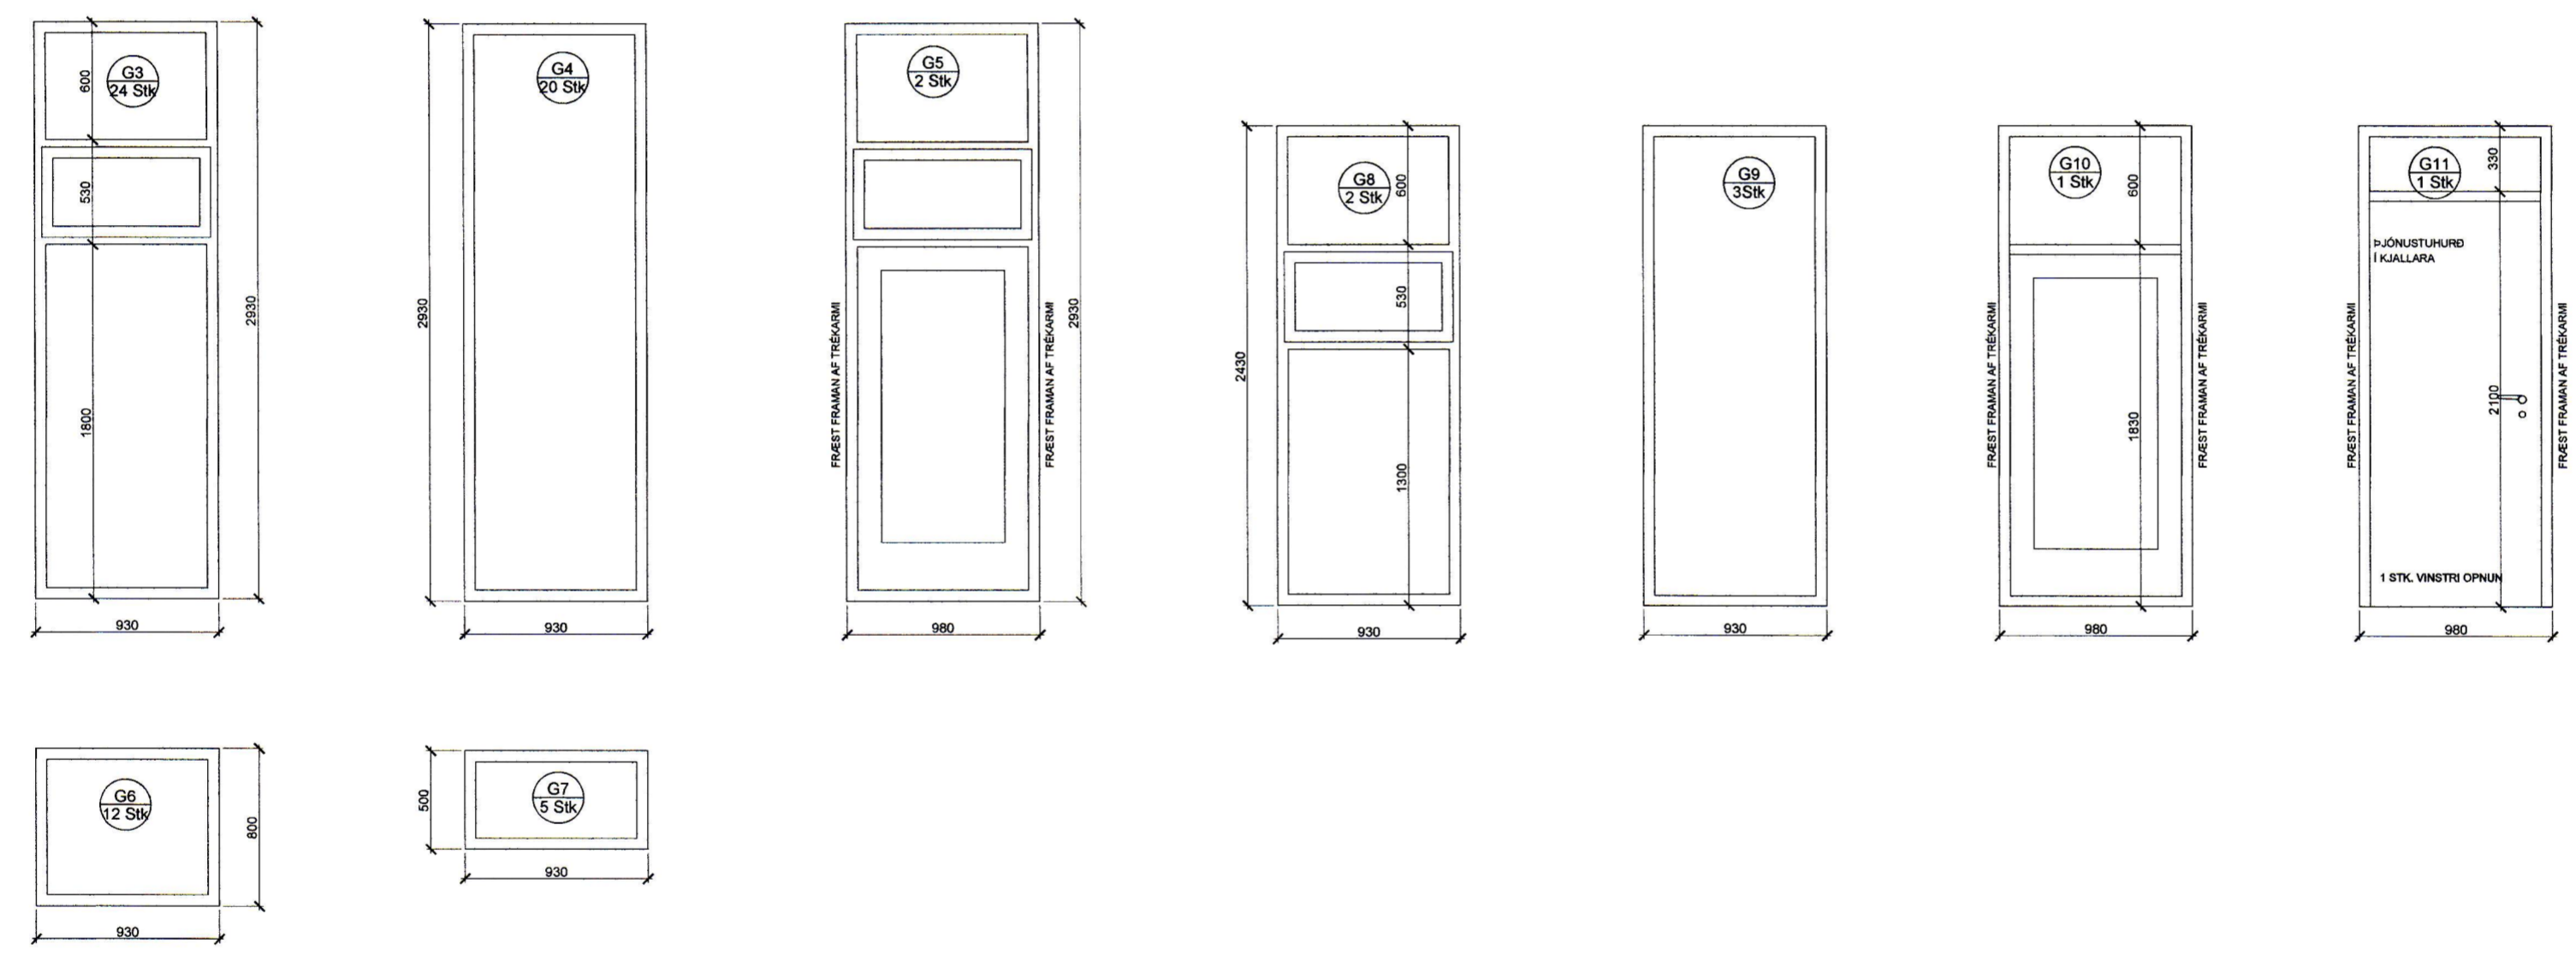

SAMÞYKKT AF BYGGINGARFULLTRÚA
 29. DES. 2011
 BYGGINGARFULLTRÚA VESTMANNAEYJUM

GLUGGARNIR ERU ÁLGLUGGAR, SETTIR Í NÚVERANDI TRÉKARM. ÞAR SEM ÚTGANGAR ERU SKAL FRÆSA FRAMAN AF TRÉKARMI SVO MEIRI BREIDD NÁIST.

HEILDARMÁL Á TEIKNINGU ERU ÁÆTLUÐ. ÖLL HEILDARMÁL TAKIST Á STAÐNUM ÁÐUR EN SMÍÐI HEFST.

STADUR:
 VESTMANNAEYJARBÆR

VERK:
 SAFNAHÚSIÐ
 KLÆÐNING

TEIKNING:
 GLUGGAR
 HURDIR

VERKNR: 377B MÆLIKVARÐI: 1:20 TEIKN.NR: 301
 TEIKNAD: 6.9.2010 SG