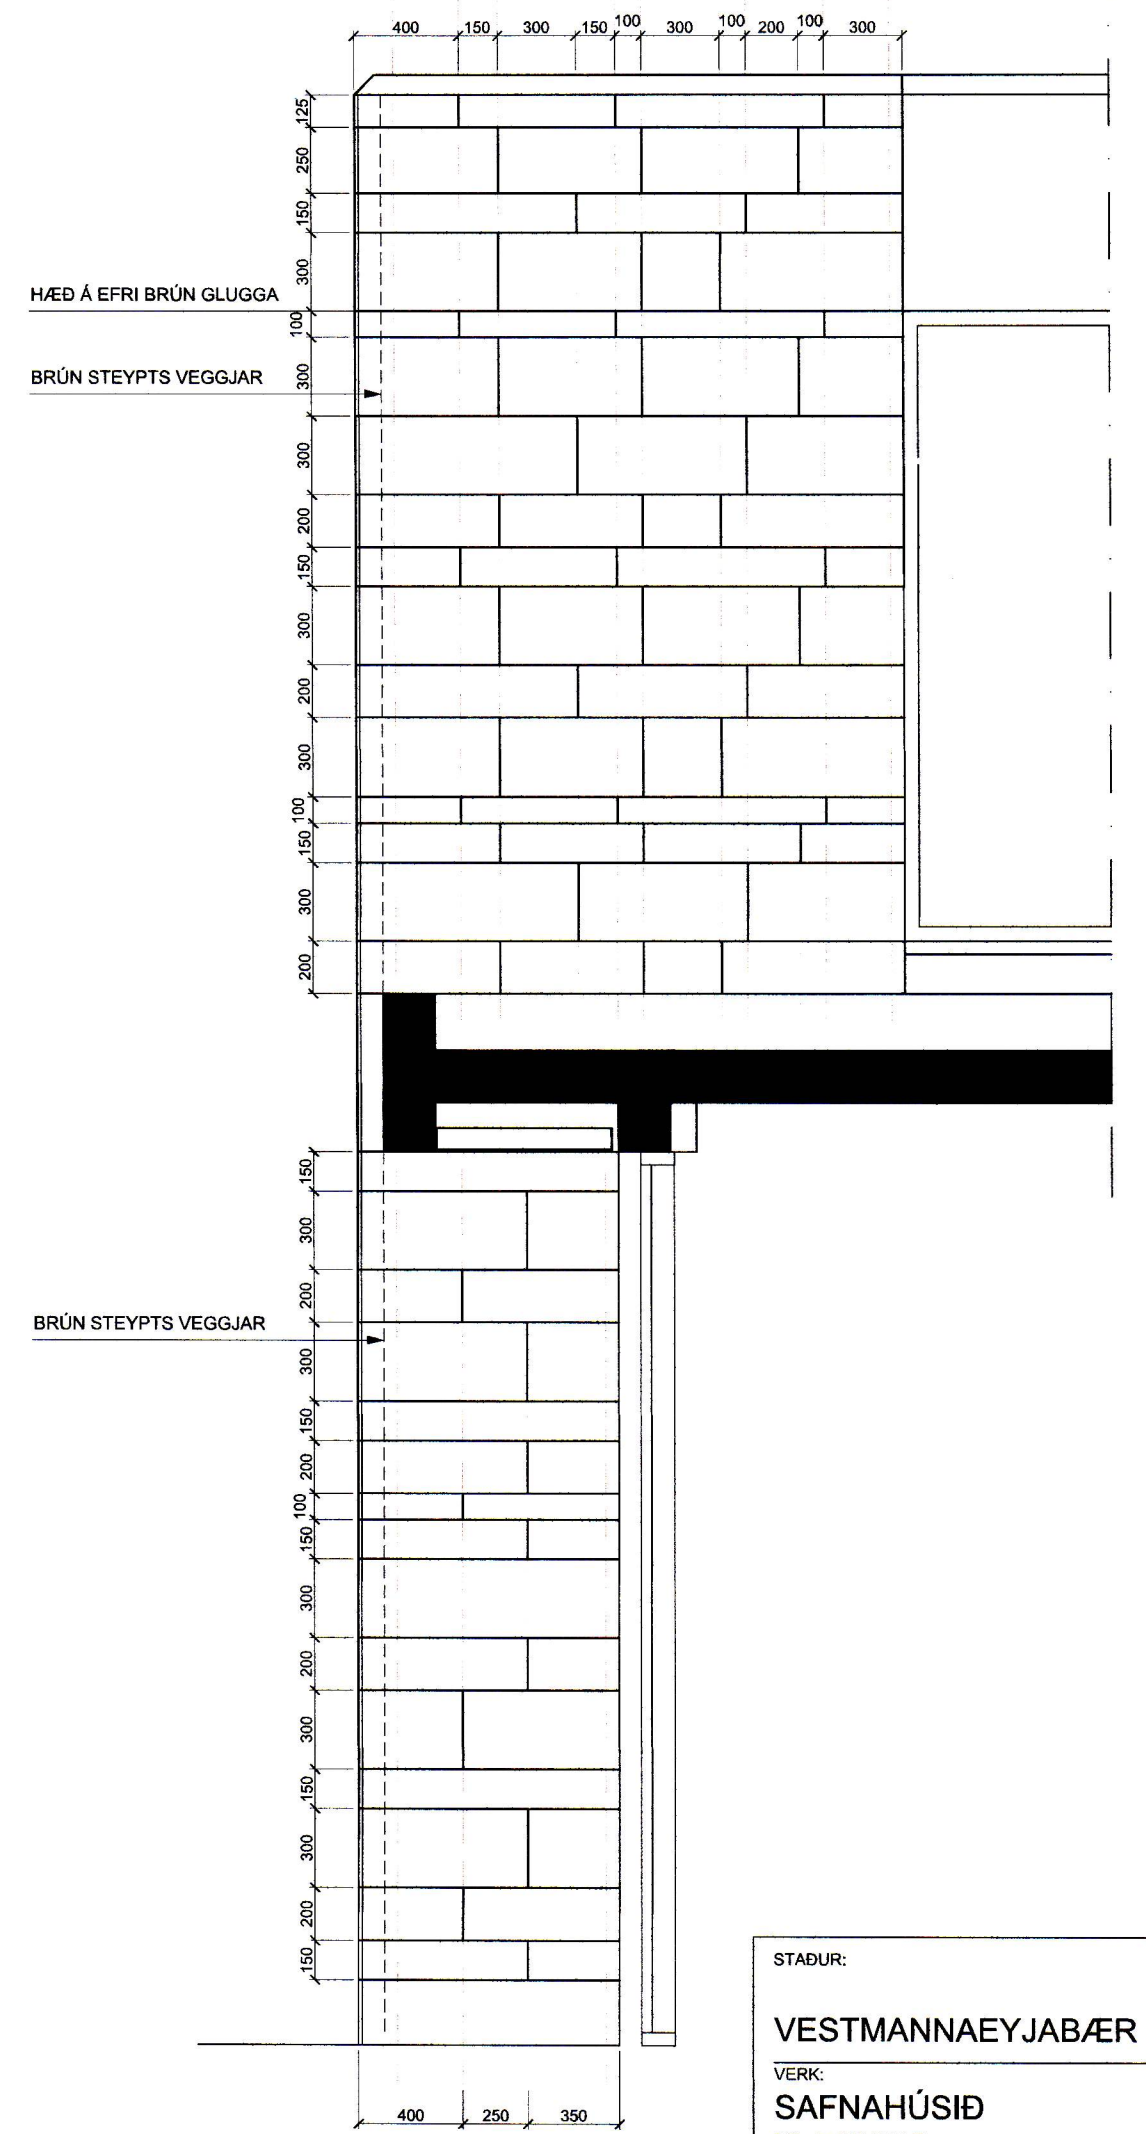

SANDÞEKT AF BYGGINGARFULLTRÚA  
28. DES. 2011  
Sigurður S. J.

STADSETNING ÁLLEIDARA

STADSETNING ÁLLEIDARA

STADUR:  
**VESTMANNAEYJABÆR**  
 VERK:  
**SAFNAHÚSIÐ**  
**KLÆÐNING**  
 TEIKNING:  
 BLÁGRÝTISFLÍÐAR, UPPDEILING  
 NORÐURHLÍÐ, VESTURHLÍÐ  
 VERKNR: MÆLIKVARDI: TEIKNR:  
**377B** 1:20 (A1) **301**  
 TEIKNAD: 4.11.2010 GG