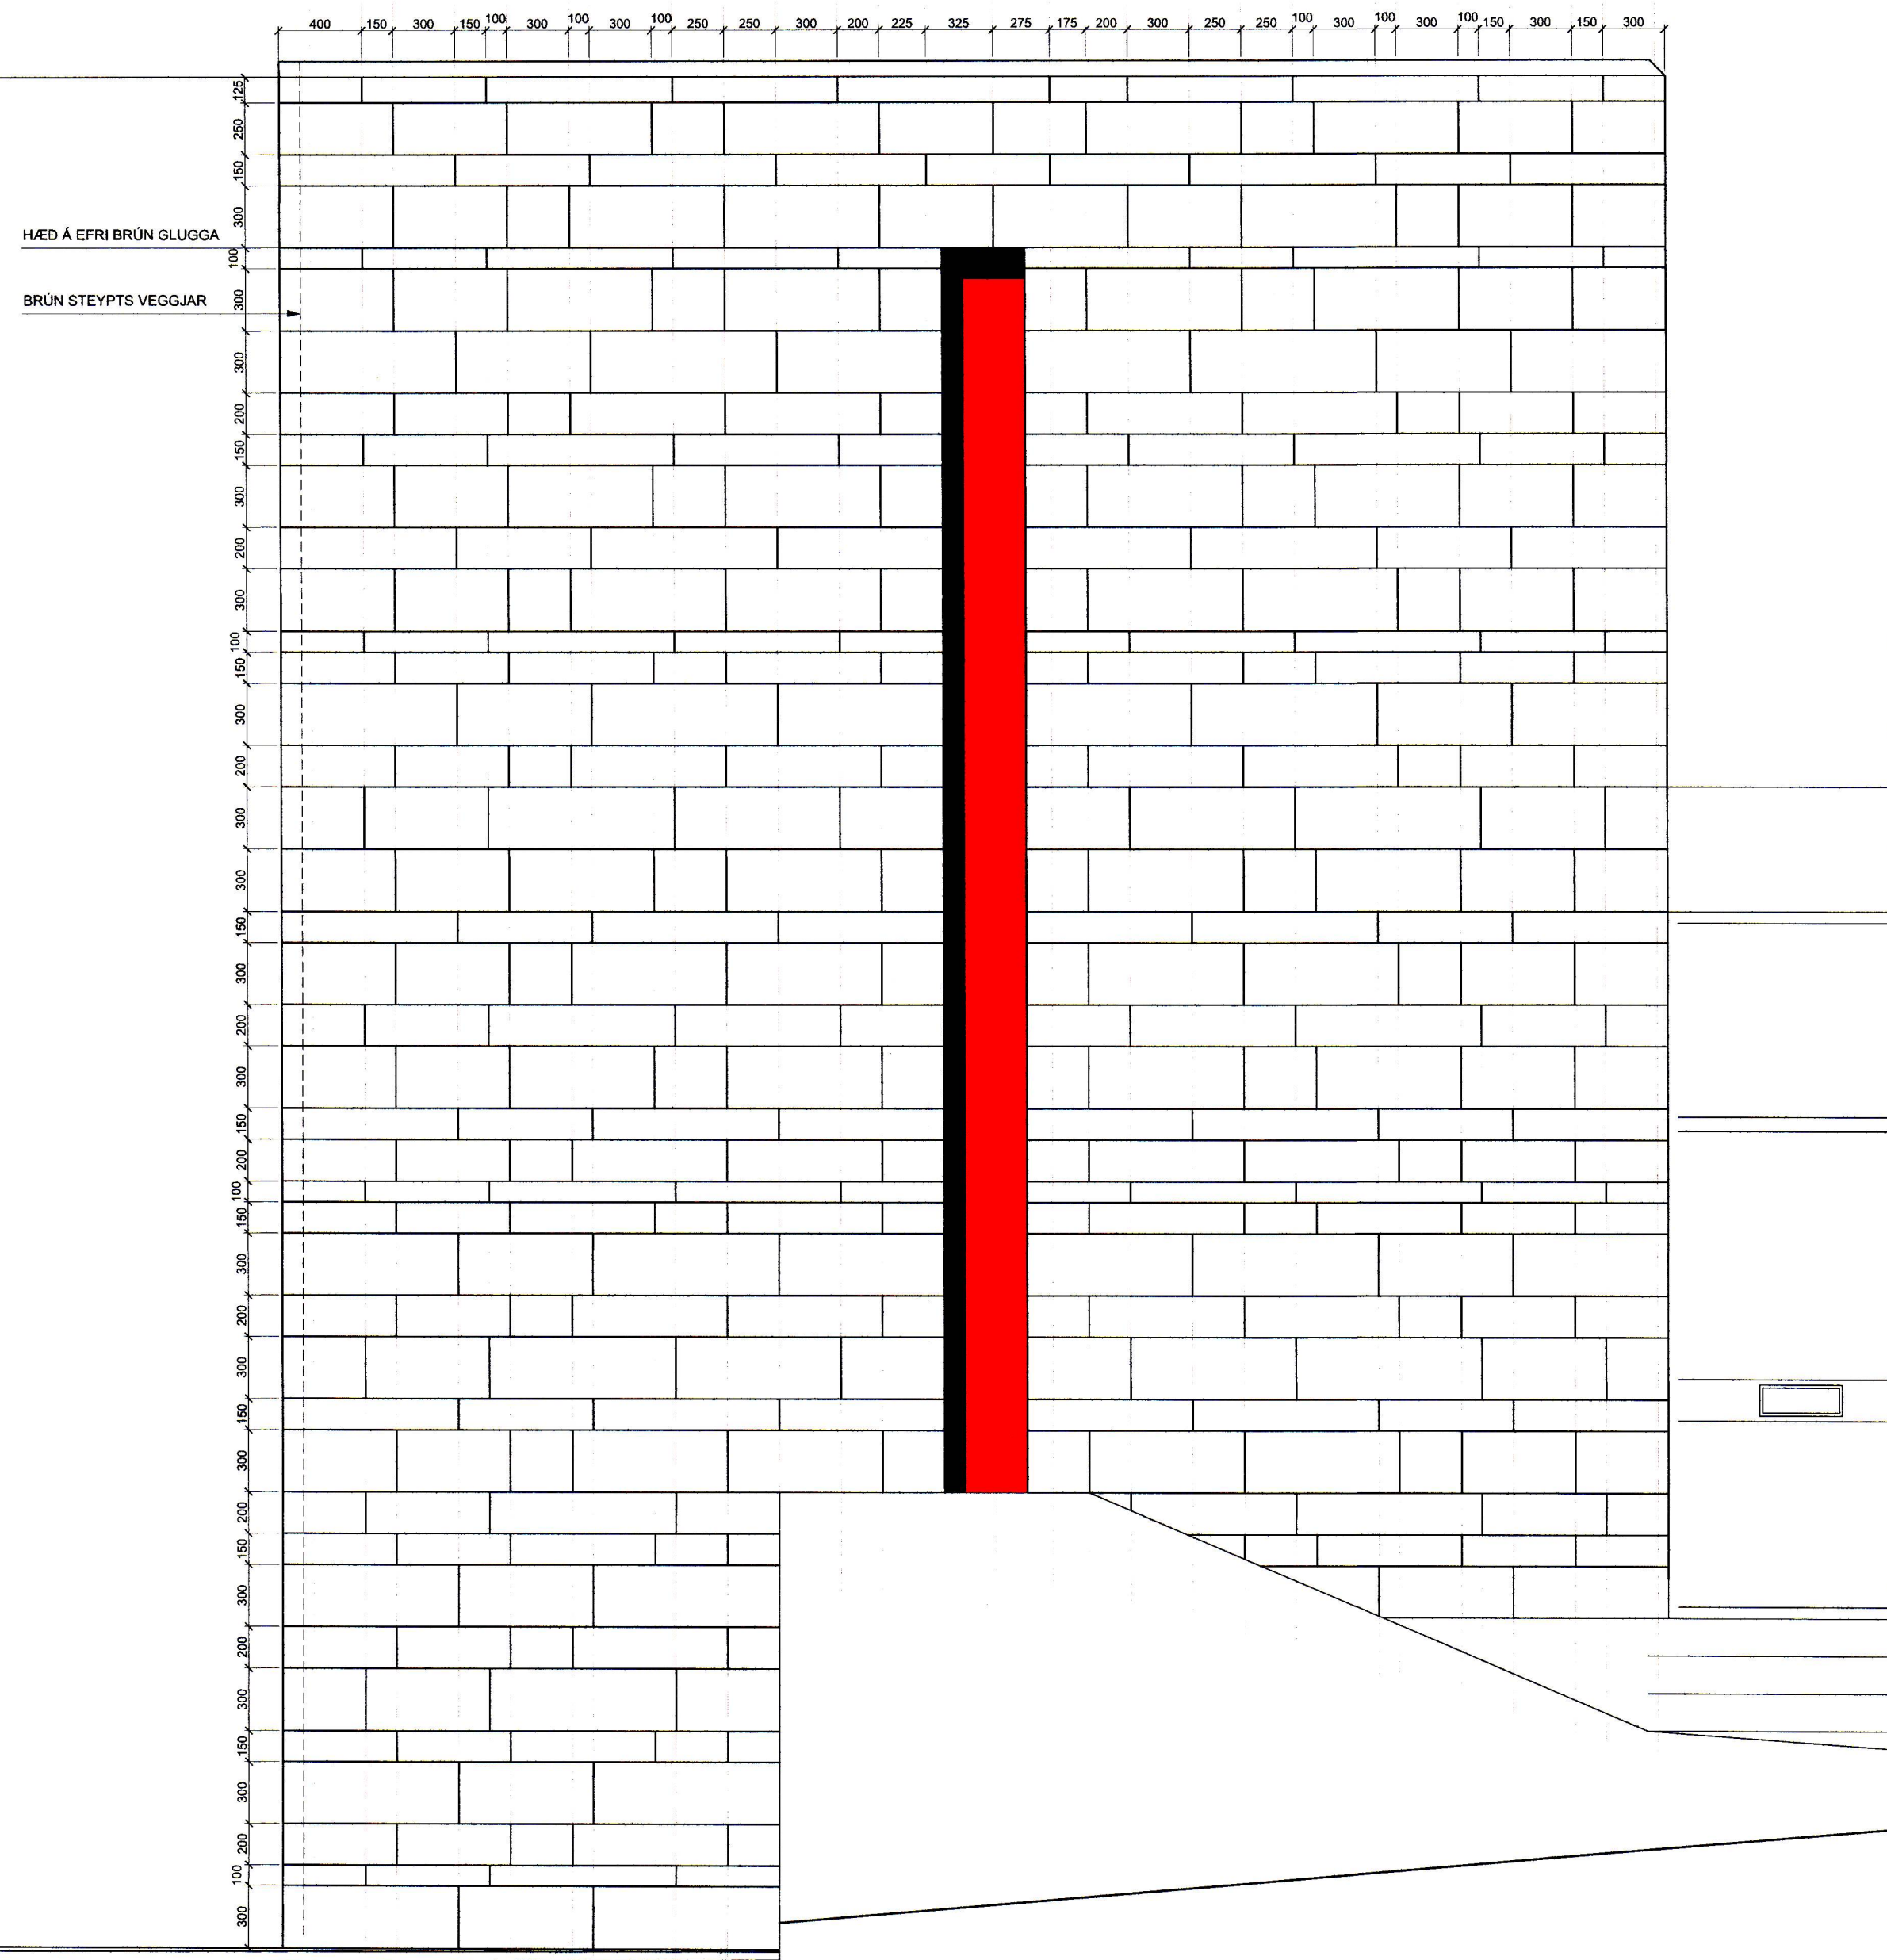

SANDÞEKT AF BYGGINGARFULLTRÚA  
28. DES. 2011  
Sigurður S. J.

STADSETNING ÁLLEIDARA

STADSETNING ÁLLEIDARA

STADUR:  
**VESTMANNAEYJABÆR**  
 VERK:  
**SAFNAHÚSIÐ**  
**KLÆÐNING**  
 TEIKNING:  
 BLÁGRÝTISFLÍÐAR, UPPDEILING  
 NORÐURHLÍÐ, VESTURHLÍÐ  
 VERKNR: MÆLIKVARDI: TEIKNR:  
**377B** 1:20 (A1) **301**  
 TEIKNAD: 4.11.2010 GG