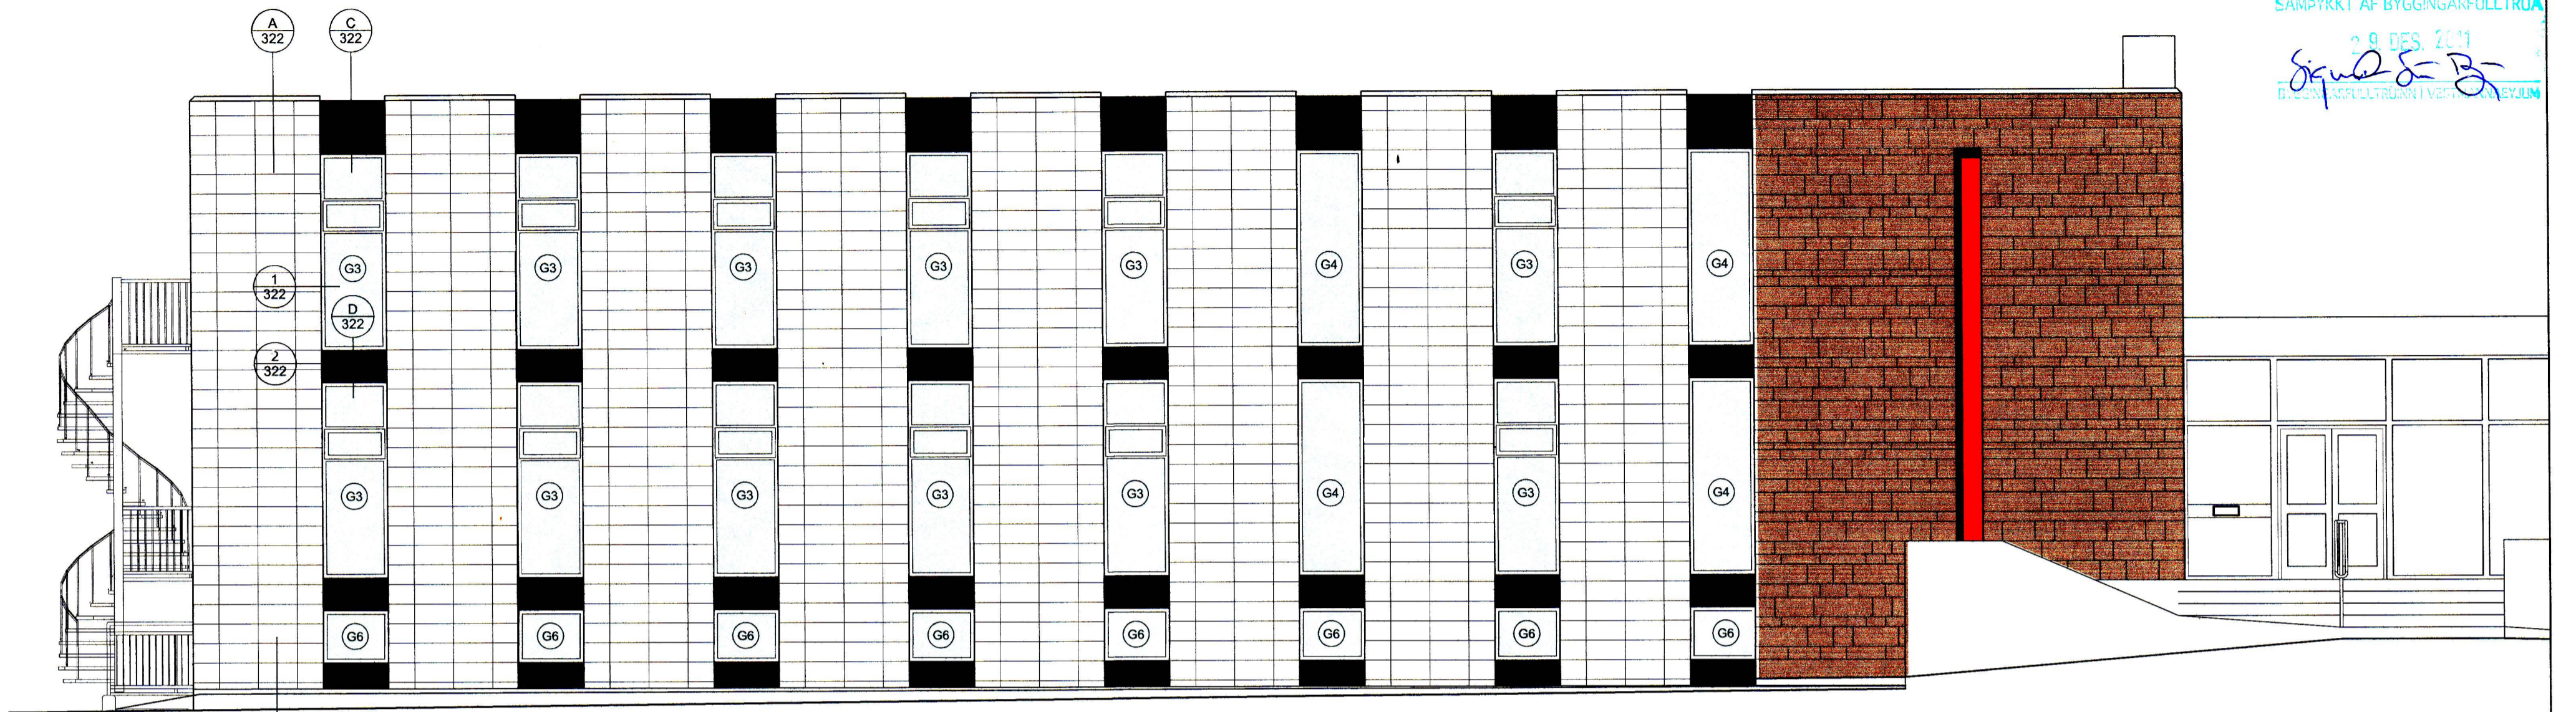

SAMÞYKKT AF BYGGINGARFULLTRÚA

29. DES. 2010
Sigurður B.
BYGGINGARFULLTRÚA VESTMANNNAEYJUBÆR

NORÐUR

VESTUR

STADUR:
VESTMANNAEYJABÆR

VERK:
**SAFNAHÚSID
 KLÆDNING**

TEIKNING:
**ÚTLIT
 NORÐUR OG VESTUR**

VERKNR: 377B MÆLIKVARÐI: 1:50 TEIKN.NR: 206
 TEIKNAD: 4.11.2010 GG