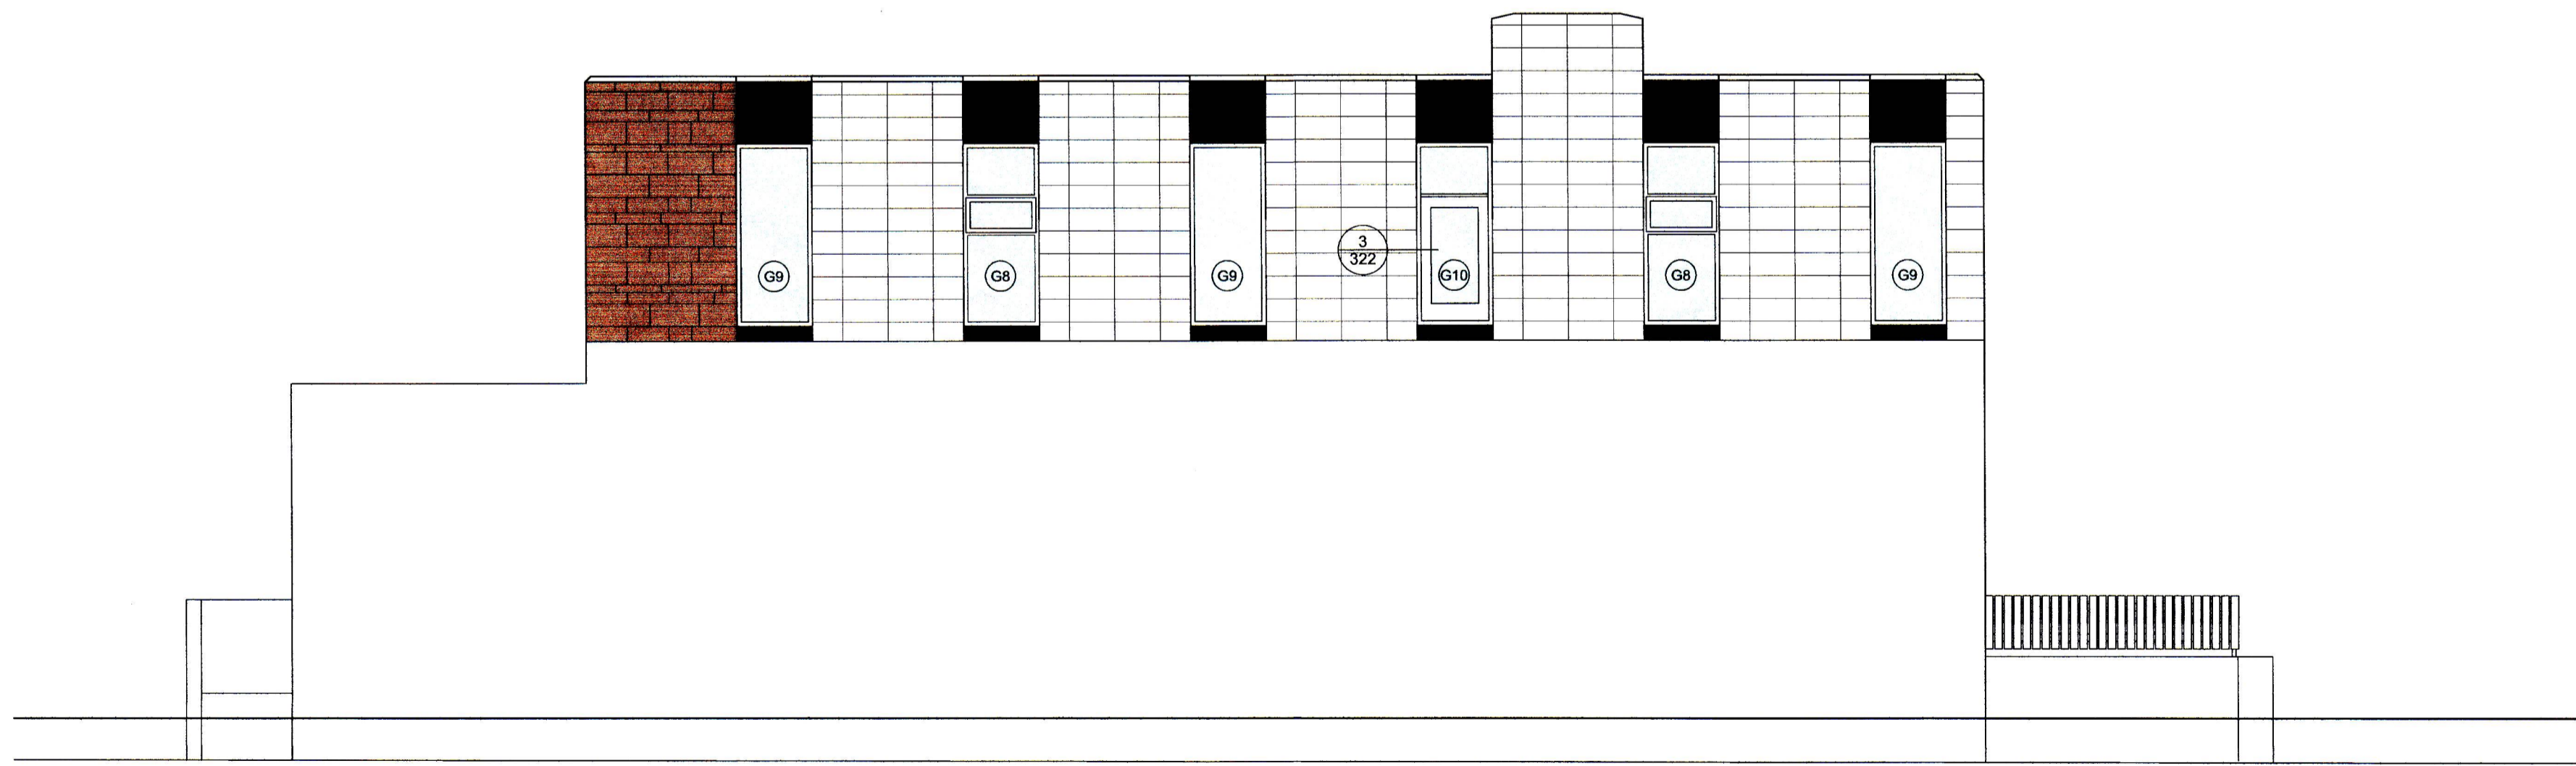

SAMÞYKKT AF BYGGINGARFULLTRÚA

29. DES. 2010
Sigurður B.
BYGGINGARFULLTRÚA VESTMANNNAEYJUBÆR

NORÐUR

VESTUR

STADUR:
VESTMANNAEYJABÆR

VERK:
**SAFNAHÚSID
 KLÆDNING**

TEIKNING:
**ÚTLIT
 NORÐUR OG VESTUR**

VERKNR: 377B MÆLIKVARÐI: 1:50 TEIKN.NR: 206
 TEIKNAD: 4.11.2010 GG