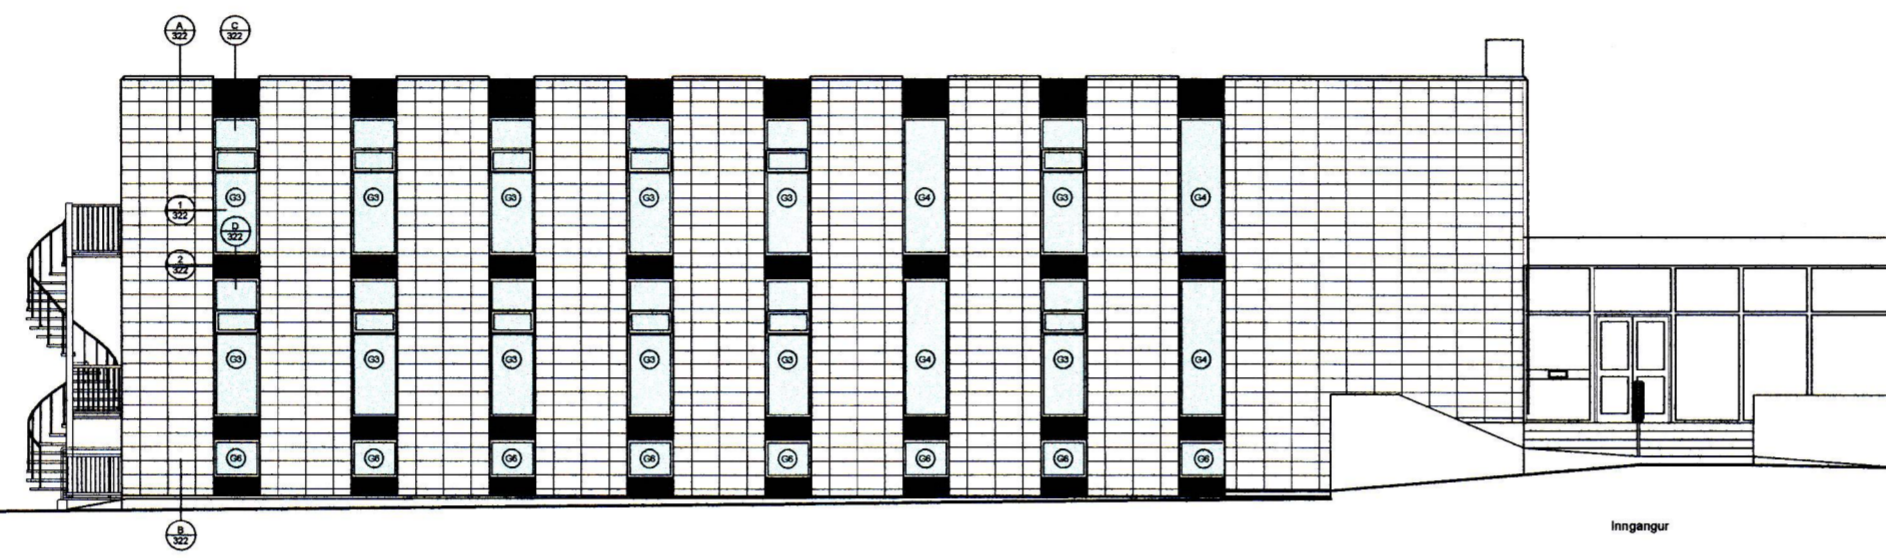

SAMÞYKKT AF BYGGINGARFULLTRÚA
 29. DES. 2011
Sigurður Björnsson
 BYGGINGARFULLTRÚA NI VESTMANNNAEYJUM

NORÐUR

Inngangur

VESTUR

STADUR:
 VESTMANNAEYJABÆR
 VERK:
 SAFNAHÚSÍÐ
 KLÆÐNING
 TEIKNING:
 ÚTLIT NORÐUR
 ÚTLIT VESTUR
 VERKNR: 377B MÆLIKVÆÐI: 1:100 TEIKNR: 106
 TEIKNAD: