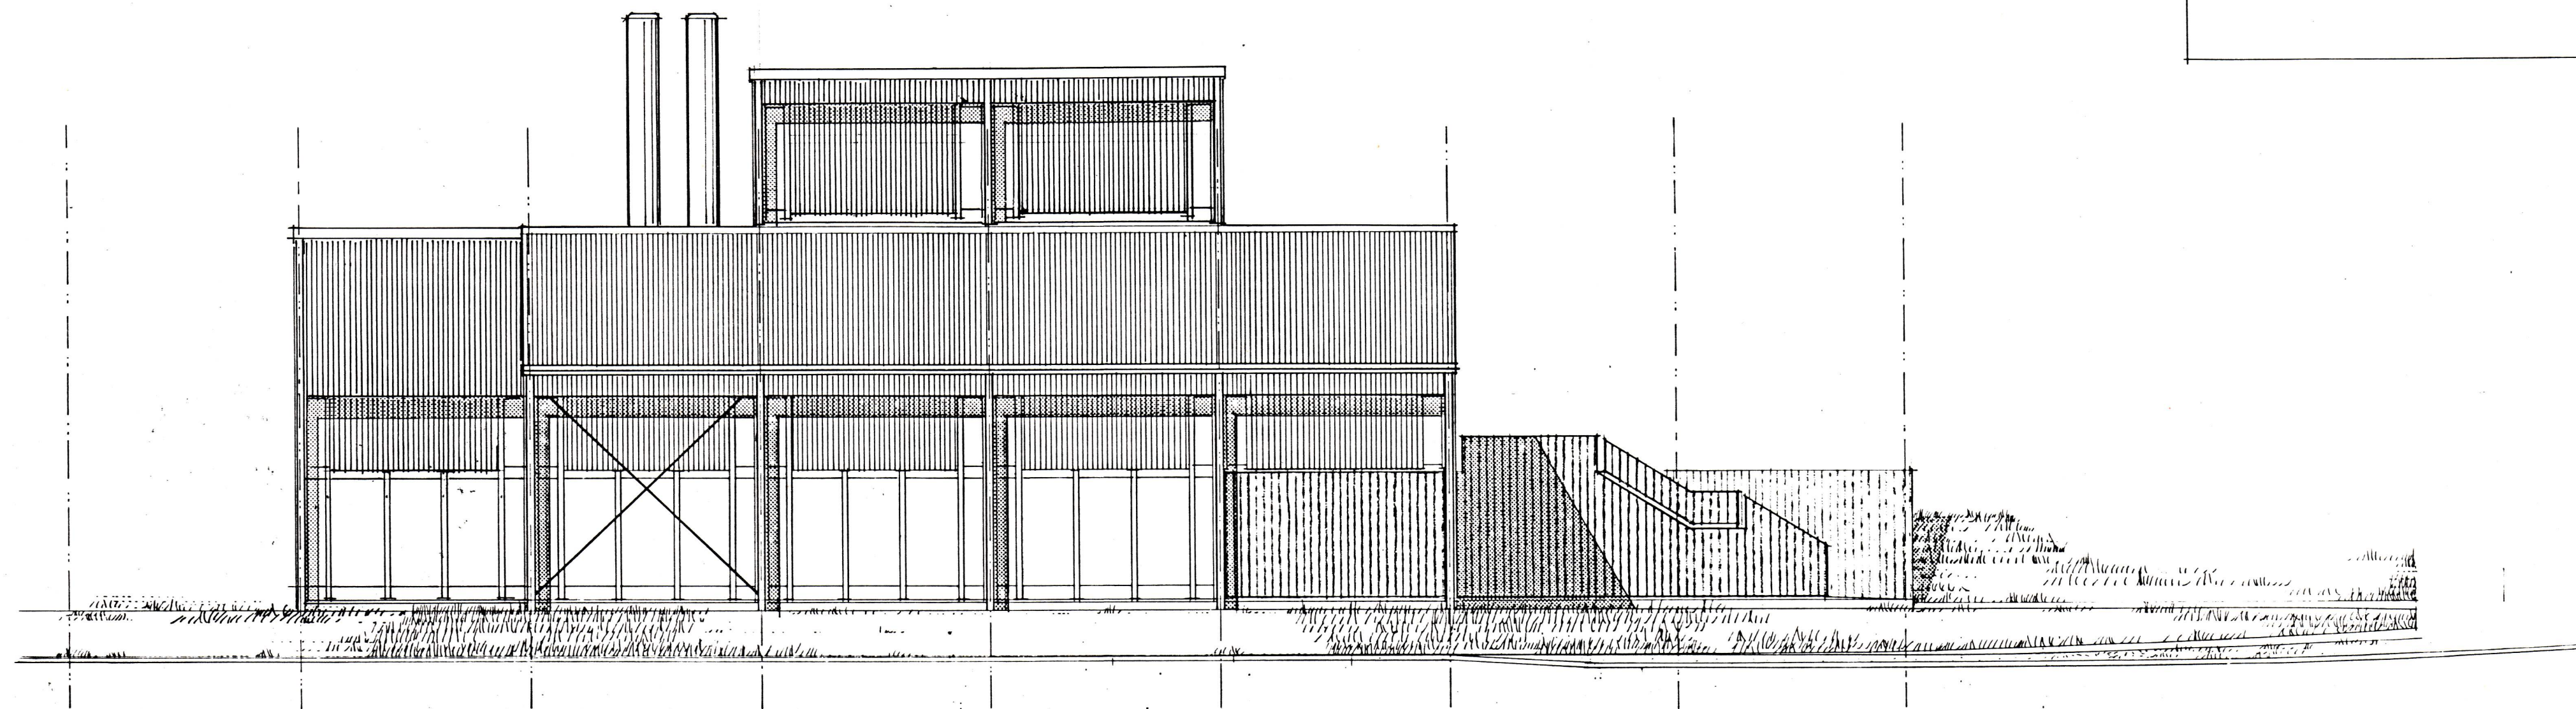

SAFMYKKT Í BYGGINGANEFND

8-1-88

BYGGINGAFULLTRÚNN Í VESTMANNNAEYJUM

Jalóni Kristórnsson

NORÐURHLIÐ

VESTURGAFL

**TEIKNISTOFA**  
**Laugavegi 96**  
 REYKJAVÍK sími 179 80

FJARHITUN Í VESTMANNNAEYJUM  
 Dælustöð í Löngulág