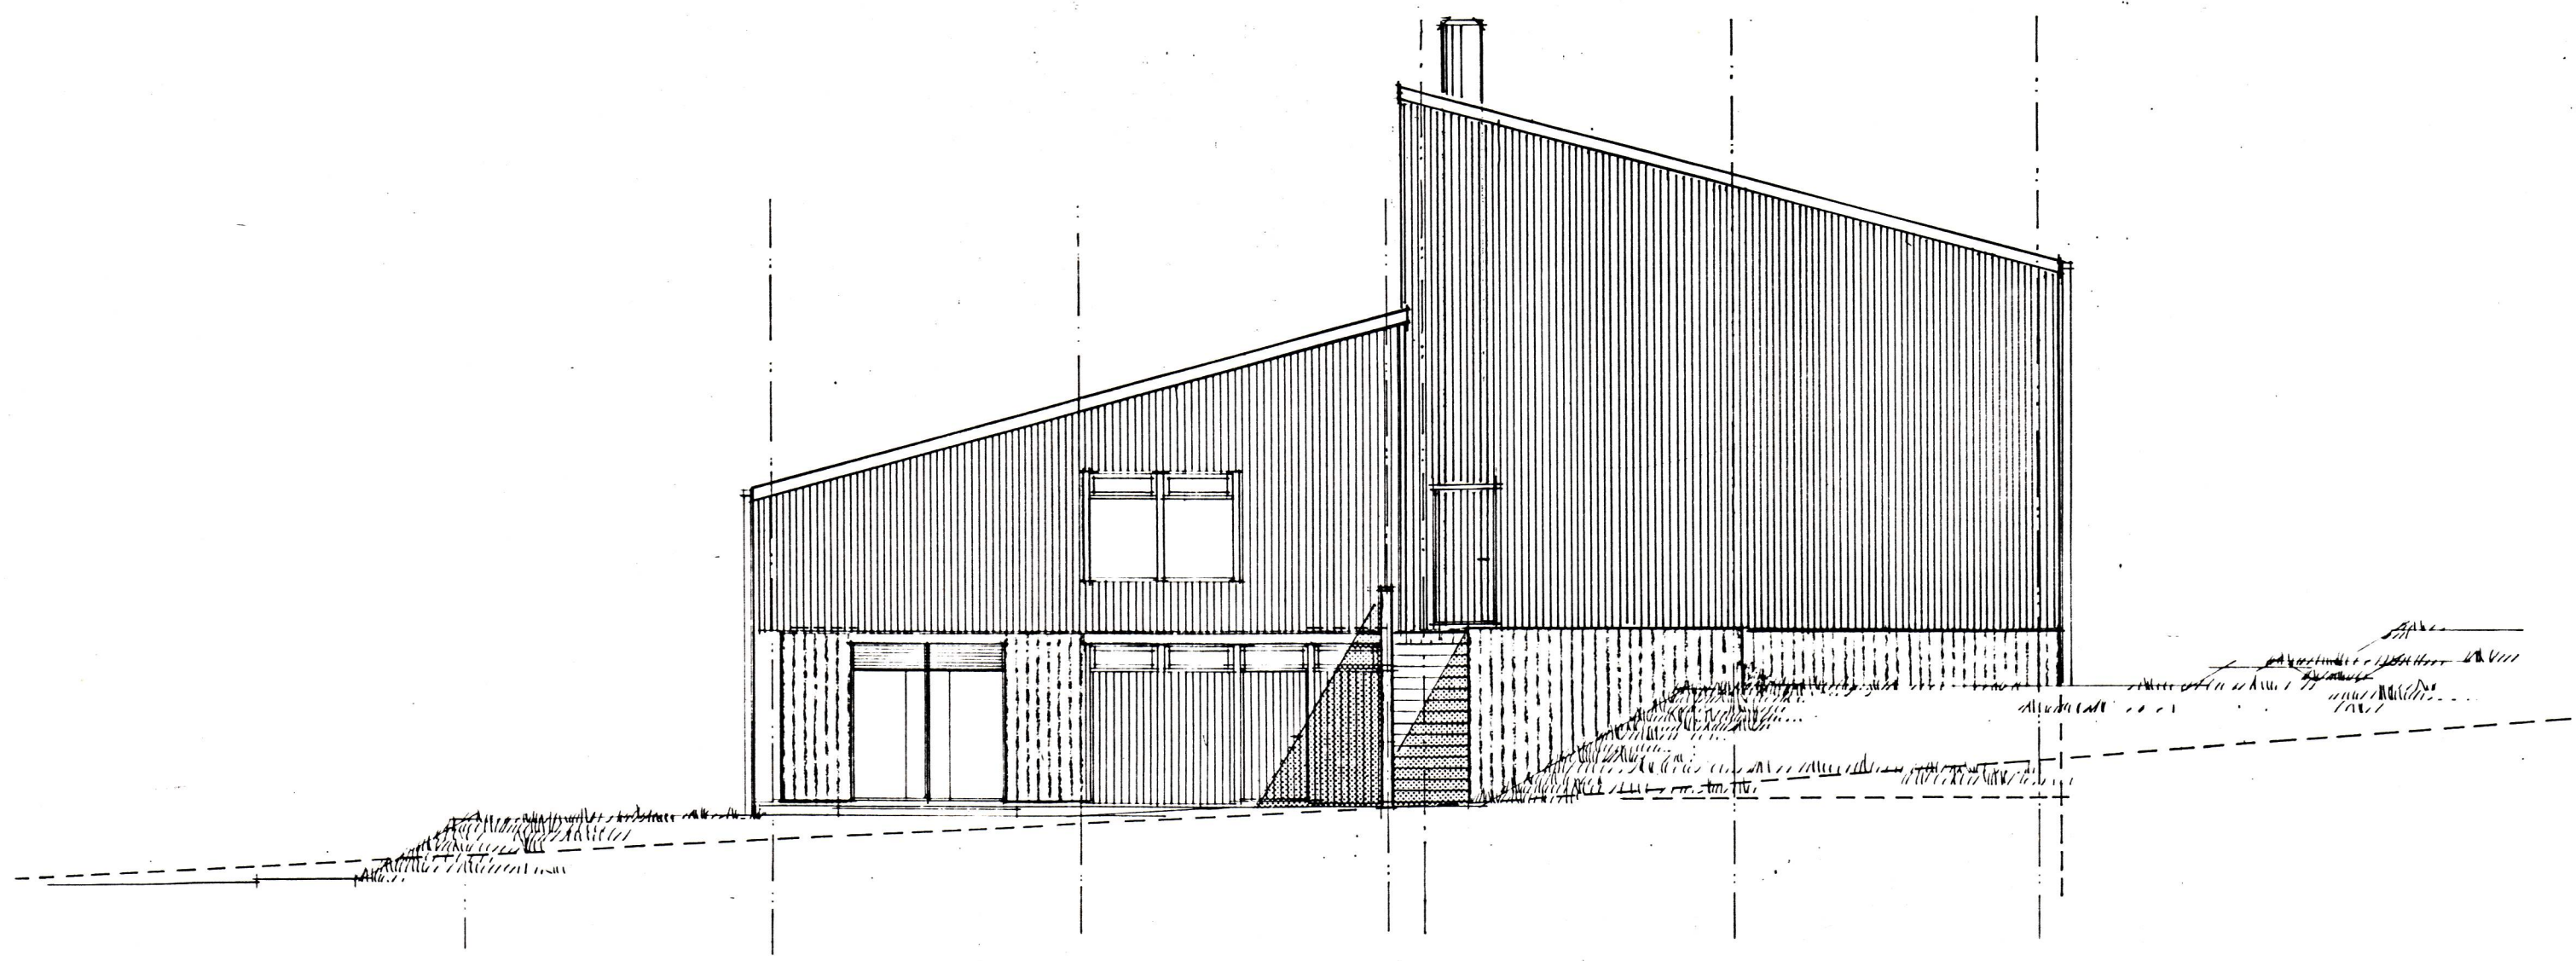

SAFMYKKT Í BYGGINGANEFND

8-1-88

BYGGINGAFULLTRÚNN Í VESTMANNNAEYJUM

Jalóni Kristórnsson

NORÐURHLIÐ

VESTURGAFL

**TEIKNISTOFA**  
**Laugavegi 96**  
 REYKJAVÍK sími 179 80

FJARHITUN Í VESTMANNNAEYJUM  
 Dælustöð í Löngulág

HRAFNKELL THORLACIUS ARK.  
 BJÖRN EMILSSON TÆKNIFR.  
 NJORDUR GEIRDAL ARK.

Útlitsmyndir

mkv 1:100 verk nr 7703 teikn nr 05  
 dags nóv. '77 breytt 15.12.87 TILLAGA

*Njördur Geirdal*

NG