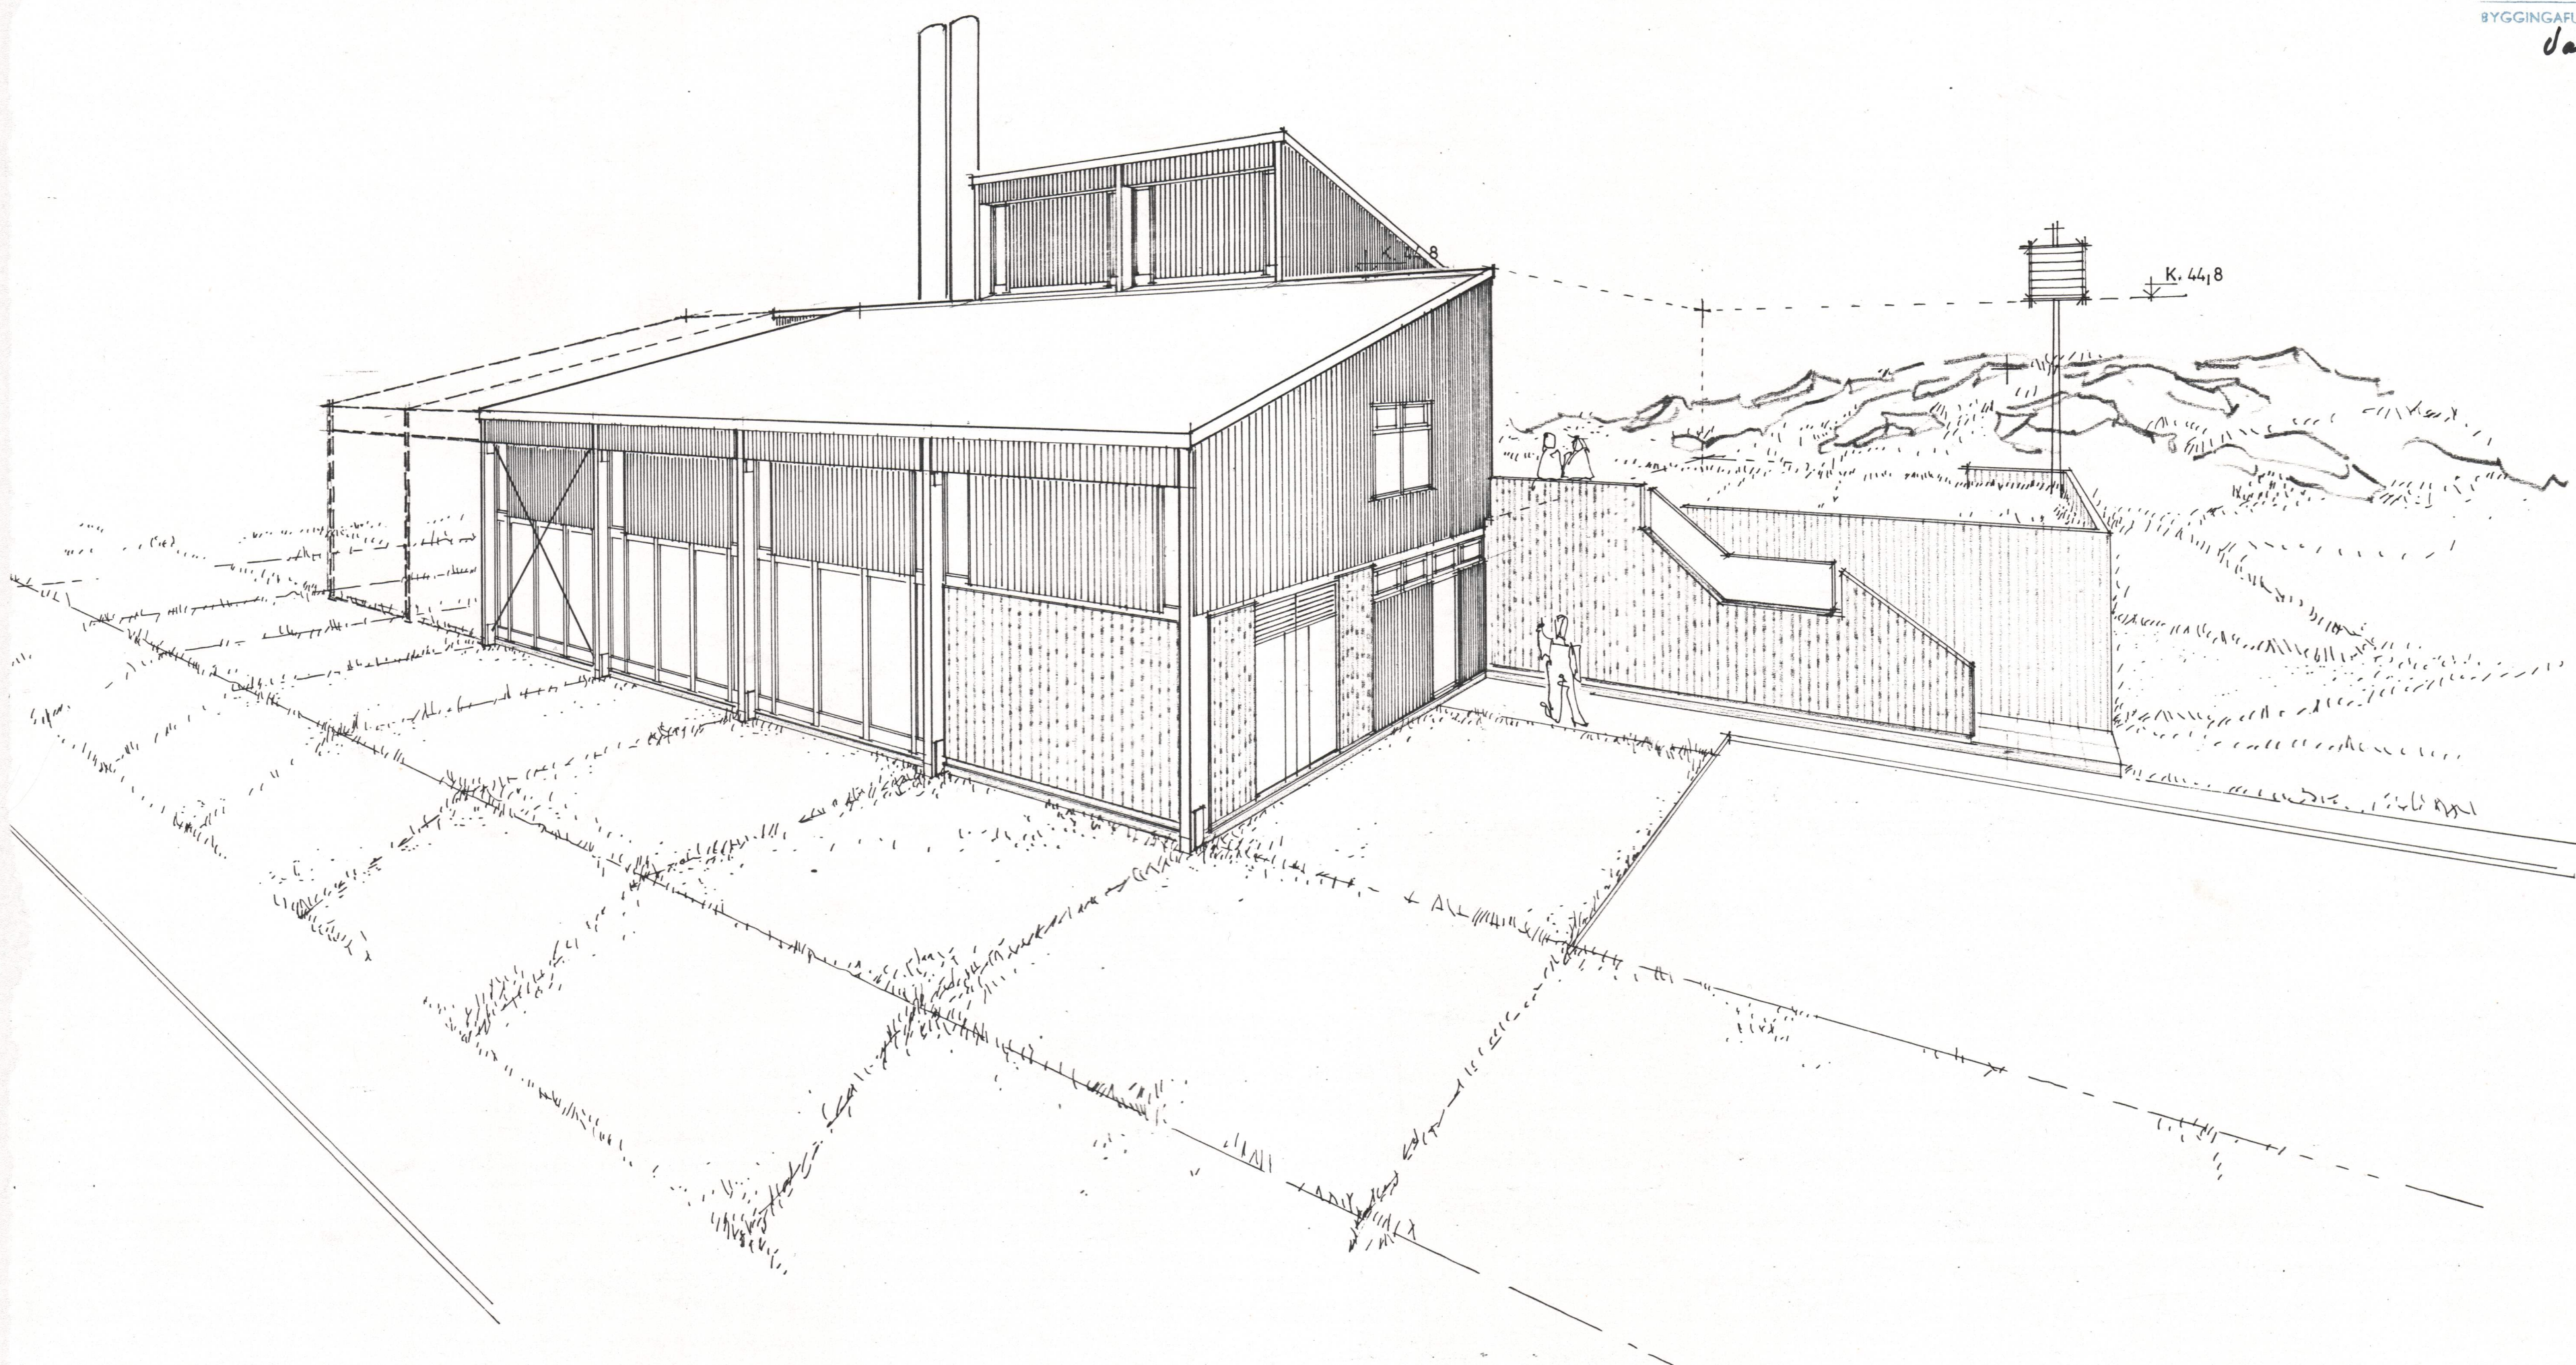

Boeðun. samfa. 3.3.88  
Dættir inn og laggur á  
seður Orku ogi þekking frá  
SAMPYKKT | BYGGINGANEFND 3-3.88  
8-1-88  
BYGGINGAFULLTRÚINN VESTMANNNAEYJA  
Dallur Þreymsson

# FJARHITUN VESTMANNNAEYJA

arkitektateikningar

TEIKNISTOFA LAUGAVEGI 96  
hrafnkell thoralacius arkitekt  
njördur geirdal arkitekt