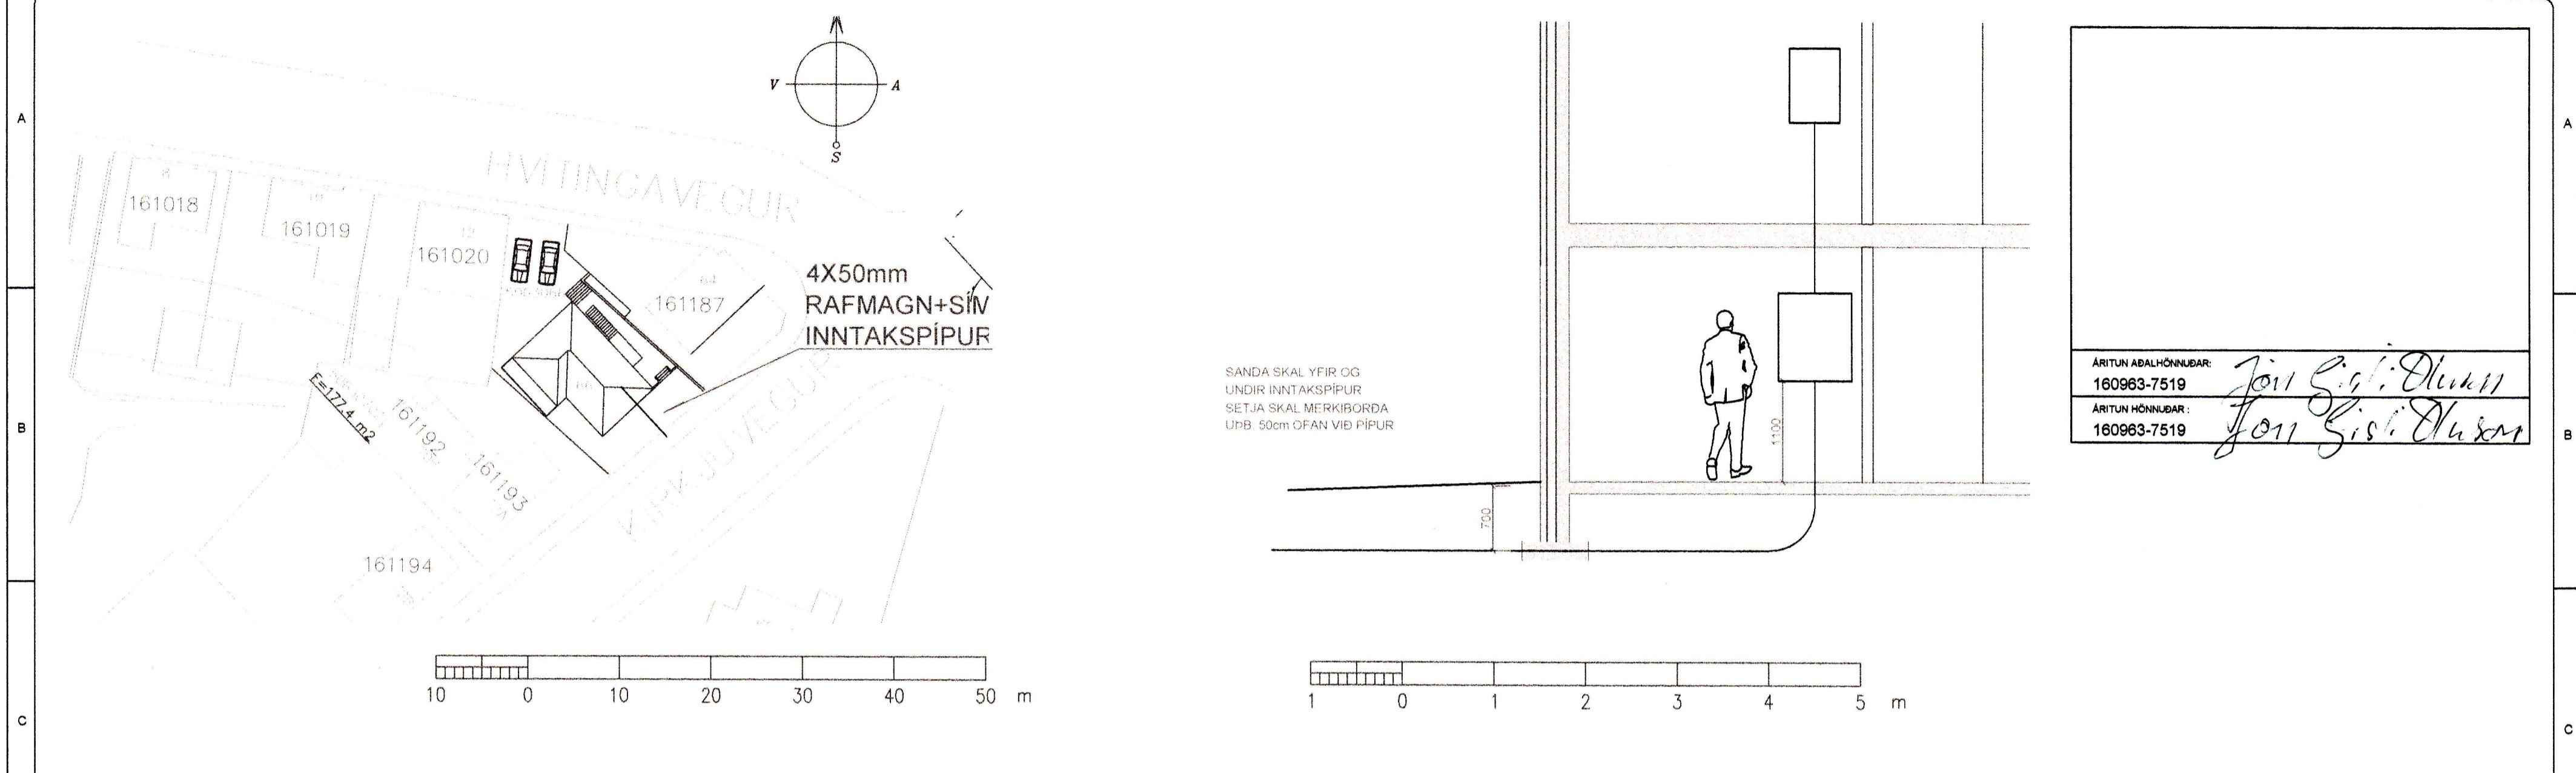

1 2 3 4 5 6 7 8

GERT JGÓ	FLOKKUN	WATT EHF LÖGGILTUR RAFVERKTAKI	VERKHEITL. KIRKJUVEG 66 900 VESTMANNAEYJUM AFSTÖÐUM, SNIÐM. OG EINLÍNUTEIKN	TEIKN. NR. 1	DAGS. 2014.03.11
SAMÞYKKT	VERKNR. 1103-1		NÆSTA TEIKN 2	ÚTG. A	

1 2 3 4 5 6 7 8