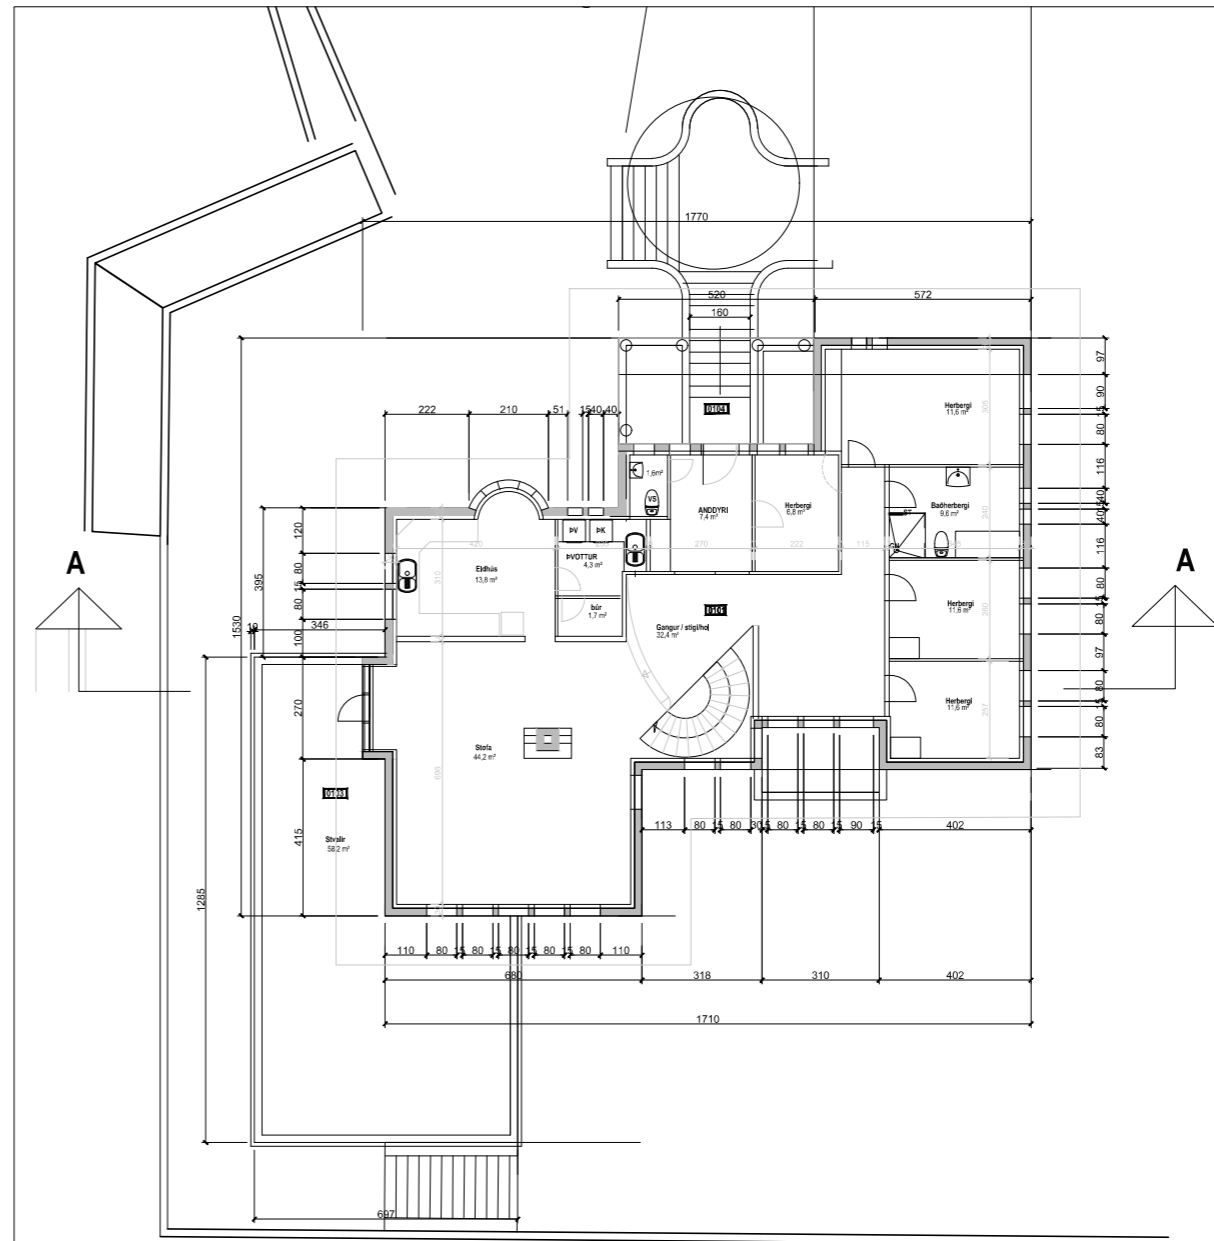

GRUNNMYND EFRI HÆÐ 1:100

TILVÍSUN

ÚTG. DAGS SKYRINGAR TEIKN NÁMNT SAMB.

tpz teiknistofa
Kirkjuvegi 23 900
Vestmannaeyjum
Sími 481-2711
tpz@teiknistofa.is
www.teiknistofa.is

ÚTG. DAGS	HANNAD	MÆLIKVARDI
14.03.2024	PZ	1:100
YFIRFARID	TEIKNAD	1:200

Rann Þorsteinsson 120742-3379

ILLUGAGATA 62
900 VESTMANNAEYJAR
VIBBYGGING SVALIR
GRUNNMYNDIR
NEDRI OG EFRI HÆÐ