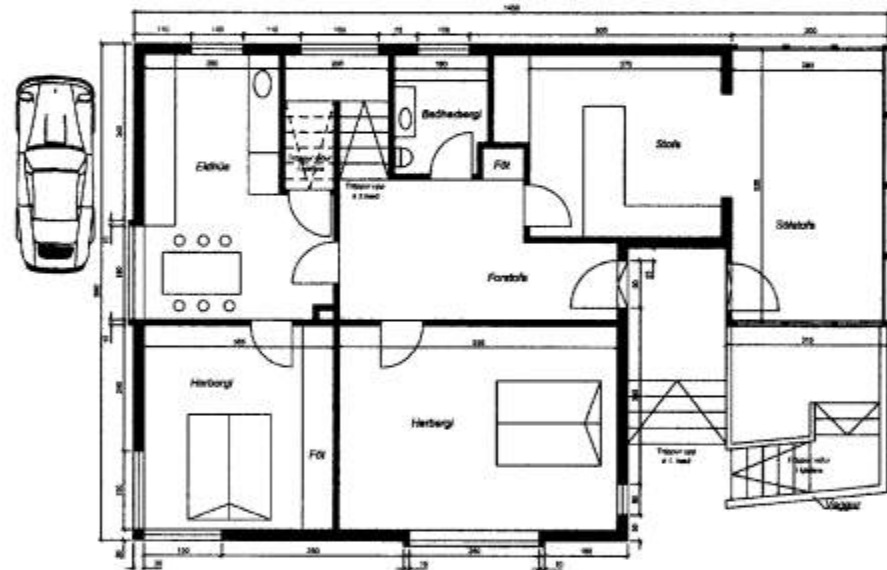

Illugagata 7. Vestmannaeyjum

9058

SAMÞYKKT AF BYGGINGARFULLTRÚA

23 JÚLÍ 2008

Sigrún Jón Þý
BYGGINGARFULLTRÚINN Í VESTMANNAEYJUM

● Illugagata 7.

Kjallari

M. 1:100

Afstöðumynd

M. 1:500

1. hæð

M. 1:100

Þakhæð

M. 1:100

M. 1:100

Illugagata 7
Vestmannaeyjum

Afstöðumynd
Grunnmynd

Mkv.	Dags.	Samþykkt af.
1:100	23. júlí 2008	
1:500		

Allar mælingar eru í cm.