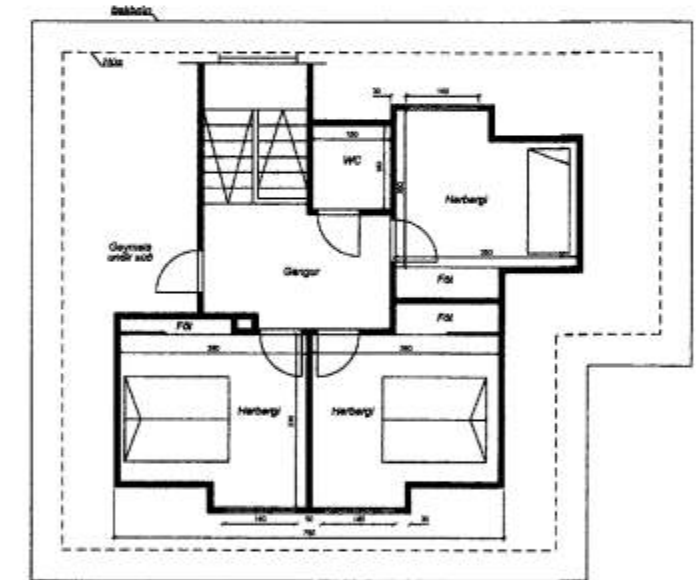

Illugagata 7. Vestmannaeyjum

9058

SAMÞYKKT AF BYGGINGARFULLTRÚA

23 JÚLÍ 2008

Sigrún Jón Þý
BYGGINGARFULLTRÚINN Í VESTMANNAEYJUM

● Illugagata 7.

Kjallari

M. 1:100

Afstöðumynd

M. 1:500

1. hæð

M. 1:100

Þakhæð

M. 1:100

M. 1:100

Illugagata 7
Vestmannaeyjum

Afstöðumynd
Grunnmynd

Mkv.	Dags.	Samþykkt af.
1:100	23. júlí 2008	
1:500		

Allar mælingar eru í cm.