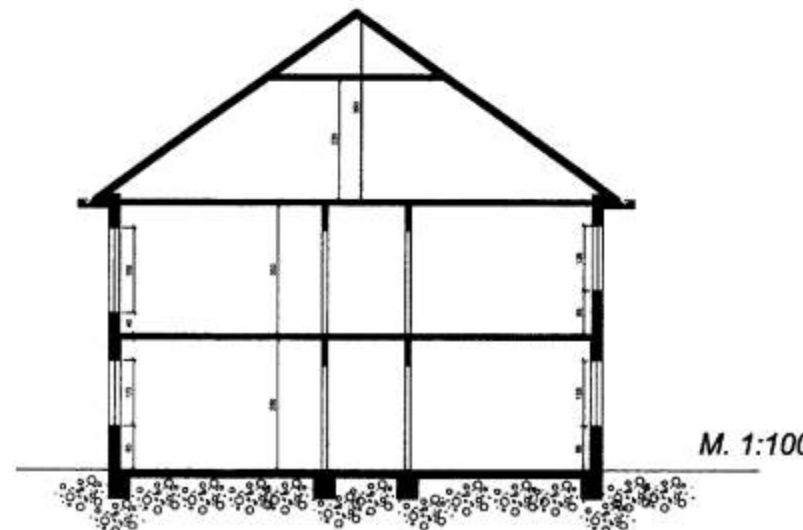

Afstöðumynd

M. 1:500

1. hæð

M. 1:100

Þakhæð

M. 1:100

M. 1:100

Illugagata 7
Vestmannaeyjum

Afstöðumynd
Grunnmynd

Mkv.	Dags.	Samþykkt af.
1:100	23. júlí 2008	
1:500		

Allar mælingar eru í cm.