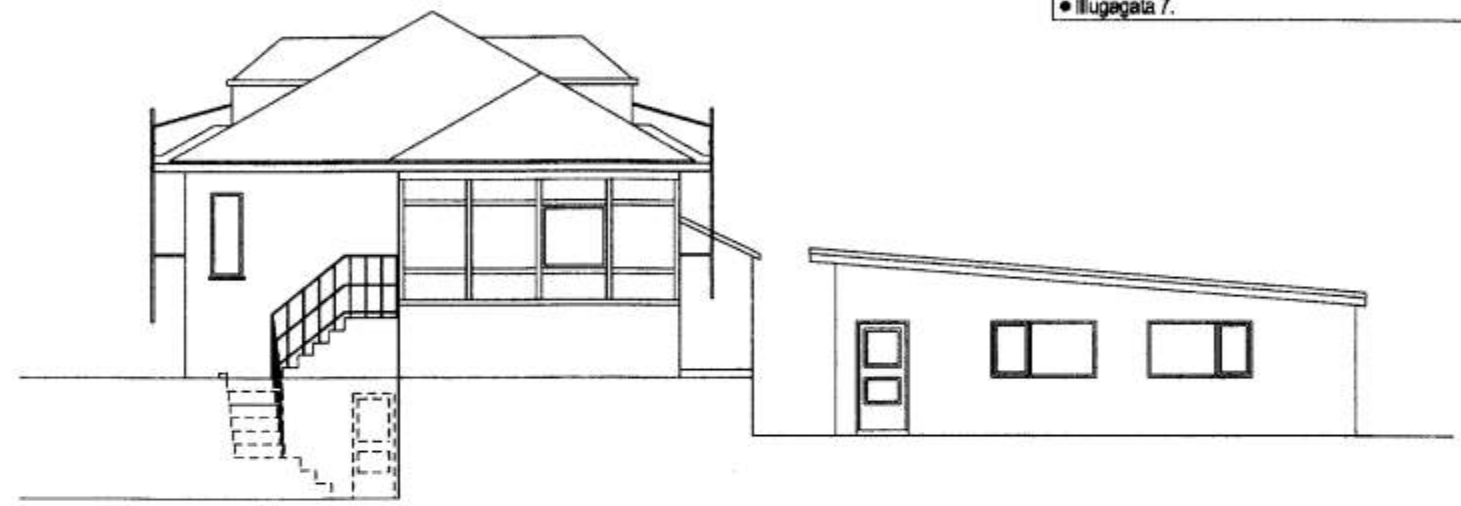

SAMPYKKT AF BYGGINGARFULLTRÚA

23. JÚLÍ 2008

Sigurður S. Jónsson
BYGGINGARFULLTRÚINN Í VESTMANNAEYJUM

Vesturhlið
M. 1:100

Suðurhlið
M. 1:100

Austurhlið
M. 1:100

Norðurhlið
M. 1:100

Illugagata 7 Vestmannaeyjum		Útlitsteikning
Mkv.	Dags.	Sampykkt af.
1:100	23. júlí 2008	
Allar mælingar eru í cm.		