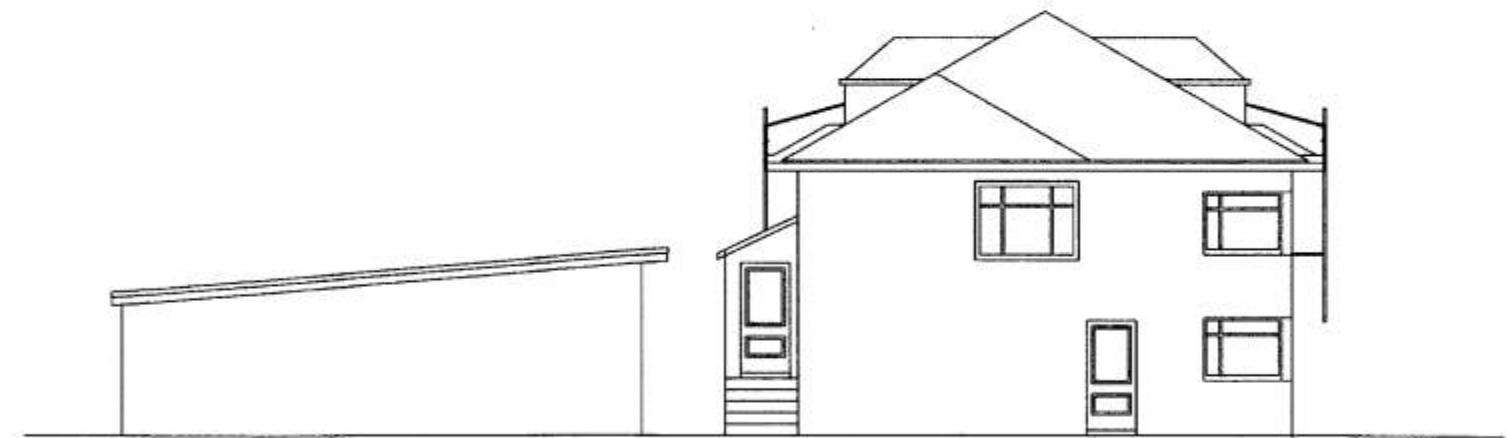

SAMPYKKT AF BYGGINGARFULLTRÚA

23. JÚLÍ 2008

Sigurður S. Jónsson
BYGGINGARFULLTRÚINN Í VESTMANNAEYJUM

Vesturhlið
M. 1:100

Suðurhlið
M. 1:100

Austurhlið
M. 1:100

Norðurhlið
M. 1:100

Illugagata 7 Vestmannaeyjum		Útlitsteikning
Mkv.	Dags.	Sampykkt af.
1:100	23. júlí 2008	
Allar mælingar eru í cm.		