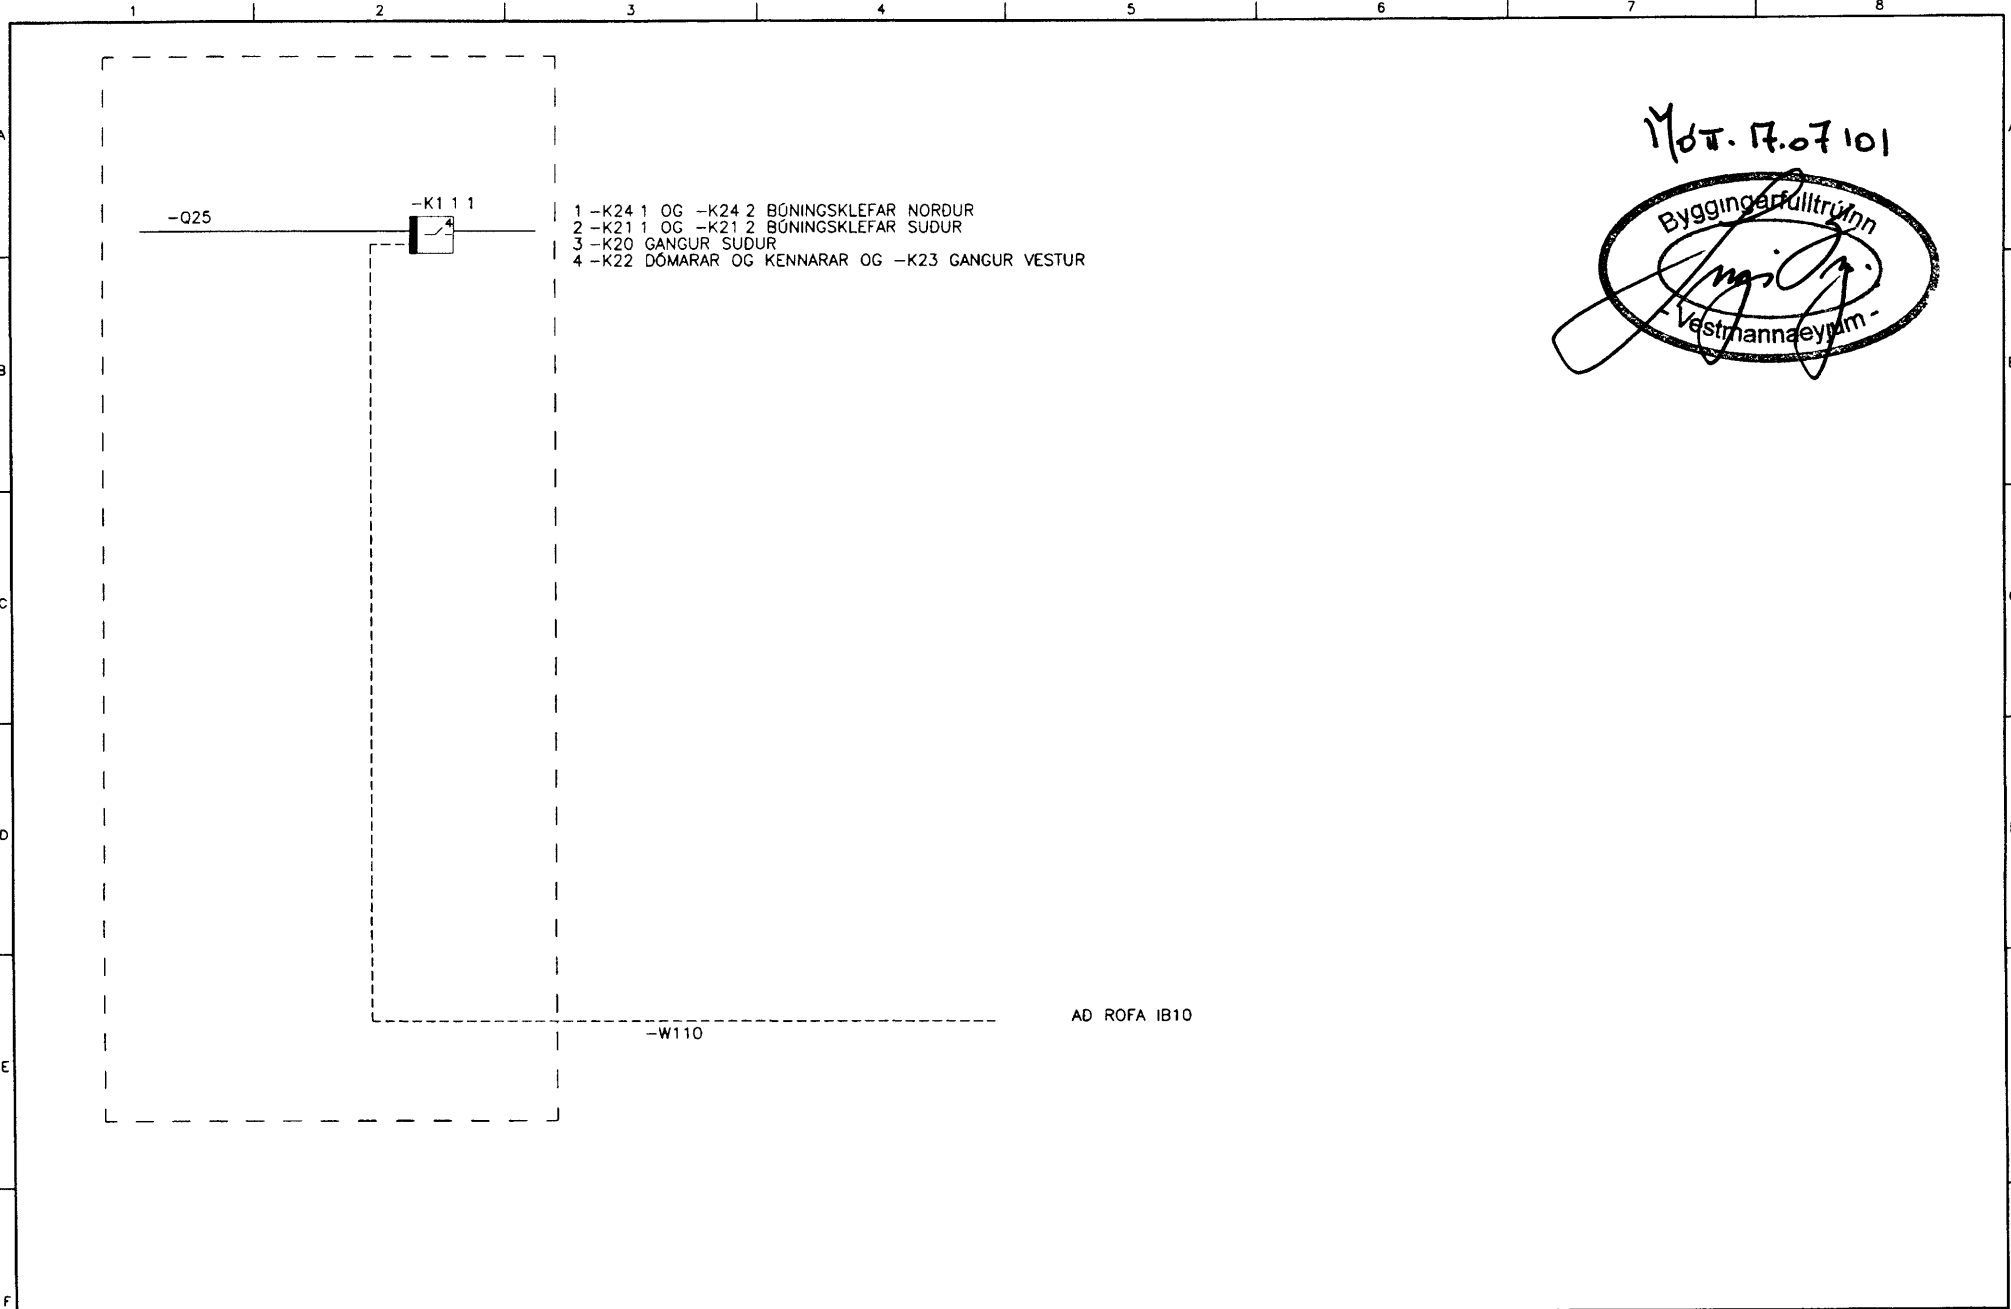

Eigi má fjölfalda þessa teikningu til notkunar fyrir þrjú aðila né breyta henni án leyfis Rafteikningar hf

Mót. 17.07101

HANNAÐ	ÞH
TEKIN	ÞH
YFIRF	<i>[Signature]</i>

RAFTEIKNING HF **RT**

ÍÞRÓTTAMIÐSTÓÐIN | VESTMANNAEYJUM  
 DREIFISKÁPUR =23+T502  
 EINLINUMYND