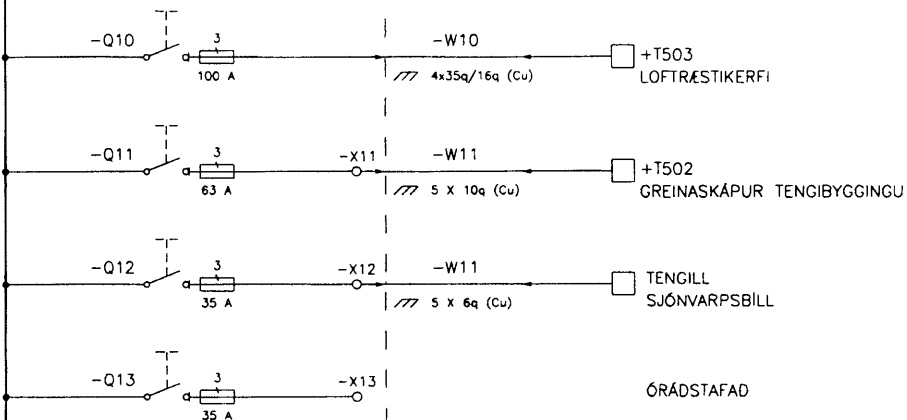

Eg. má fjölfalda þessa teikningu til notkunar fyrir þrjú aðla né breyta henni. Ön leyfis Rafteikningar hf.

PE

L1+L2+L3 400 V 200 A 20 kA

MÓT. 17.07.01

HANNAÐ DH

TEIKN DH

YFIRF *[Signature]*

**RAFTEIKNING HF**  
RÁÐGJAFARVERKFRÆÐINGAR

ÍÐRÓTTAMÍDSTODIN | VESTMANNNAEYJUM  
DREIFISKAPUR =22+T501  
EINLÍNUMYND