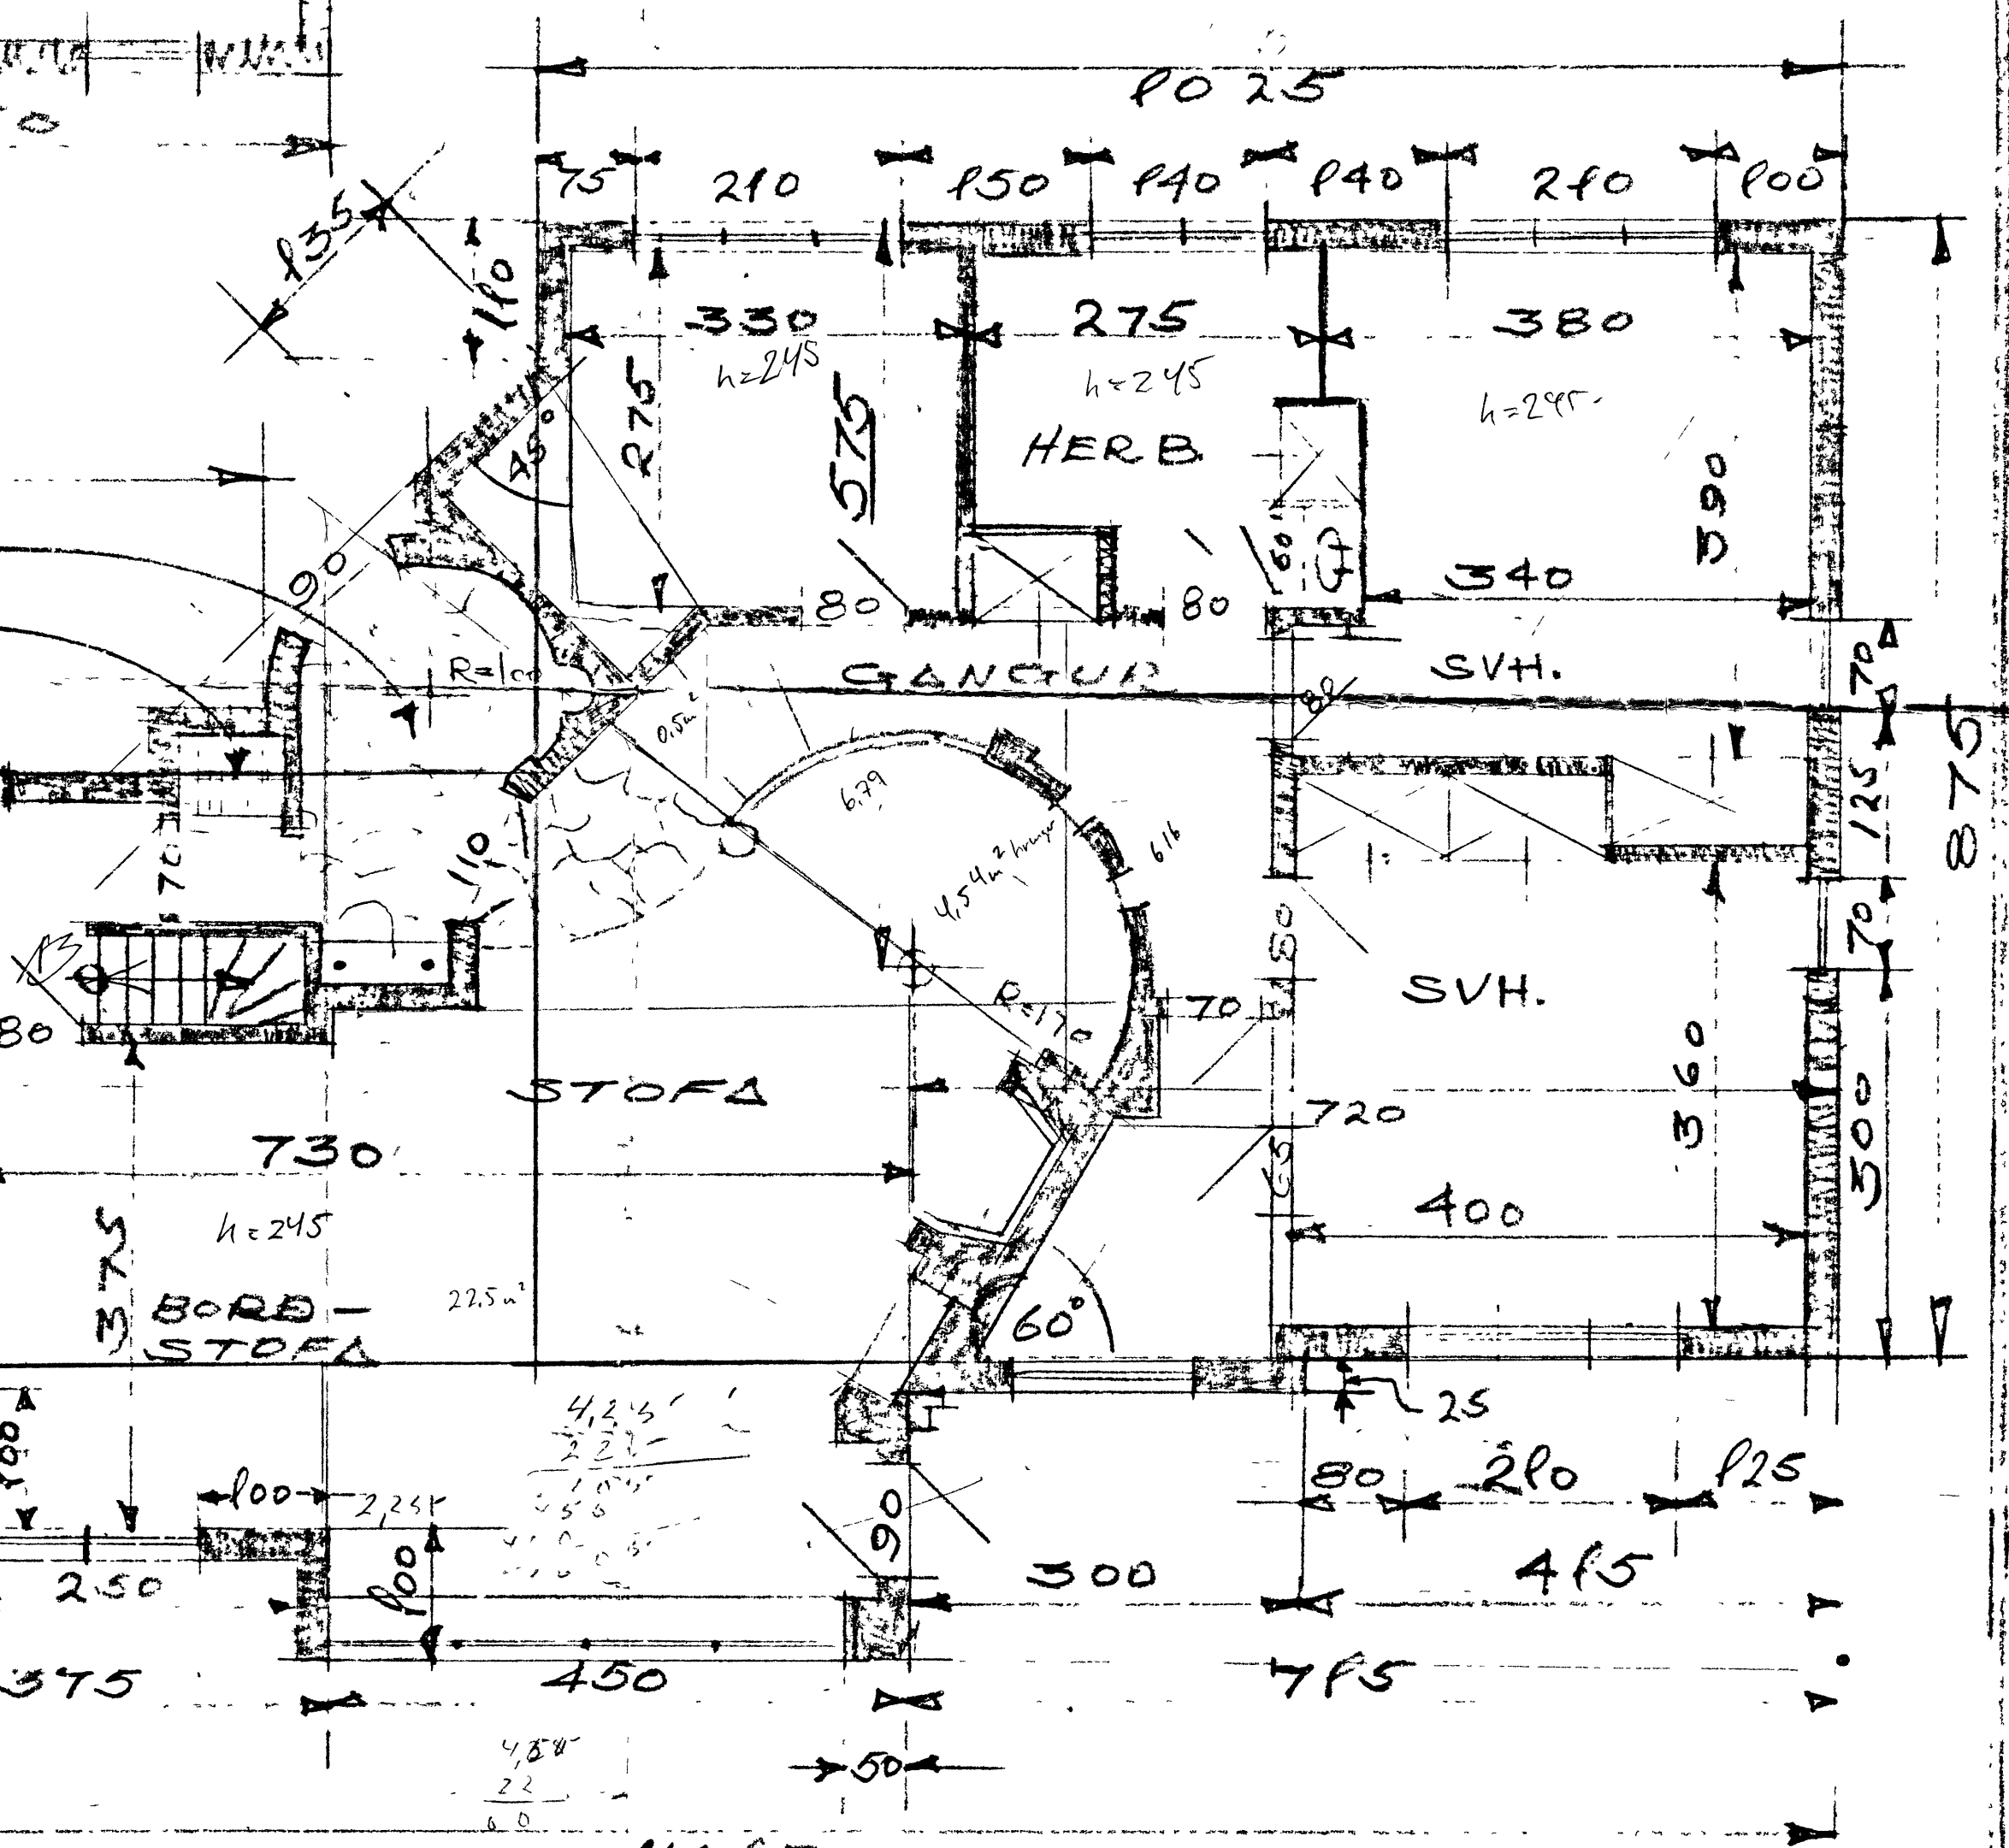

RISS AF TILBÖGGUM UM HÚS FYRIR HR. HLÖDVIR JOHNSEN

M'AL 1:50

Lampsett 9/7-1948

Tiesmædur:

Misari: *Ólafur Halldórsson*

BLIÐ 1.

M^2 bruttó $M^2 = 139,6$

— $M^3 = 1104,78$ 16úð

21.84m²
42.59m³

KJALLARI.

HALL
F6T

1. HED

1795