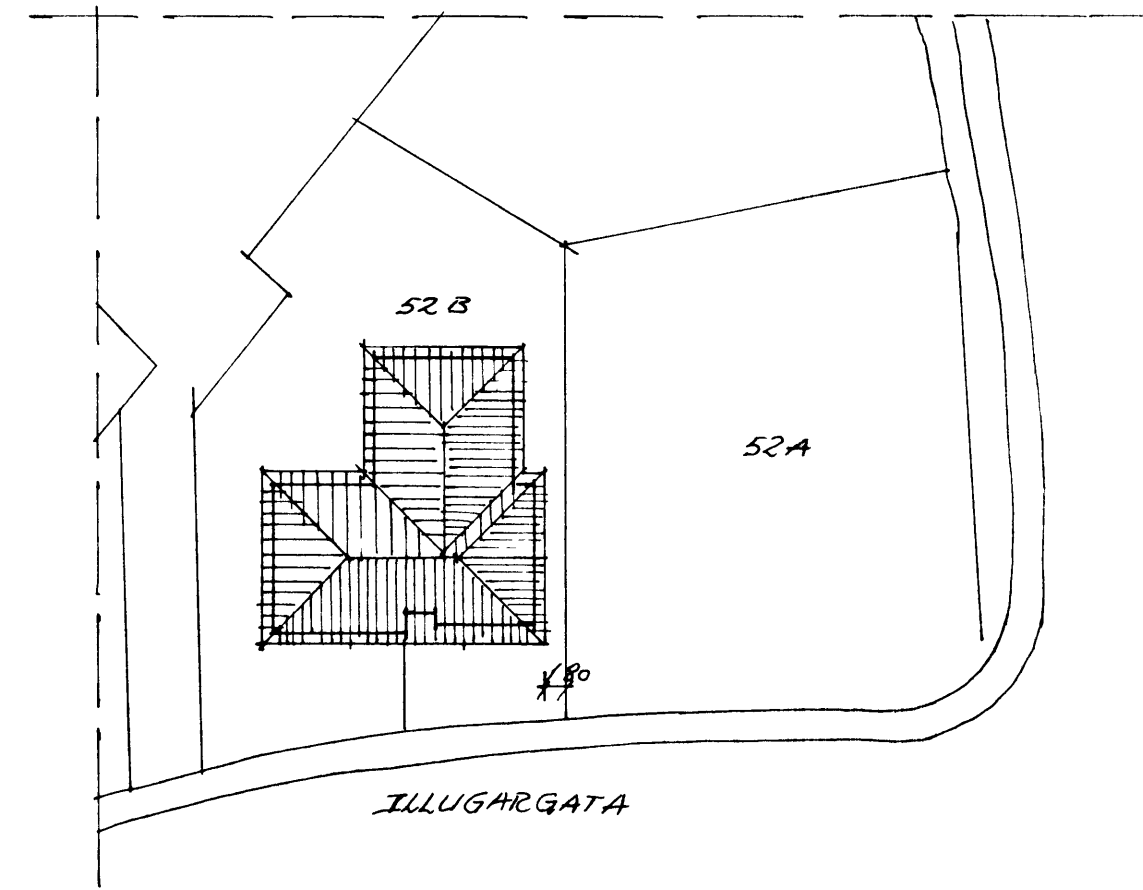

GRUNNMYND 1:100

SKYRINGAR

FLATARMÁL ÍBÚÐAR 200 m<sup>2</sup>  
" " BÍLGEYMSLU 55 -  
RUMMÁL HEILD 882 m<sup>3</sup>

AFSTÖÐUMYND 1:500

SNID A-A 1:100

ILLUGARGATA 52 B VESTM EYJUM					
				GRUNNMYND, SNID AFSTÖÐUMYND	
BR	DAG	BREYTING			
TEIKNISTOFA SIGURJÓN PÁLSSON TÆKNIFR FOLDAHRAUNI 37 E 900 VESTM EYJUM - SÍMI 98-2002			VESTM EYJAR Þ. 2018	KVARDI 1:100 1:500	
TEIKN S.P.	REIKN	ATH	SAMP	VERK	BL NR
				8034	1.1
				BR	