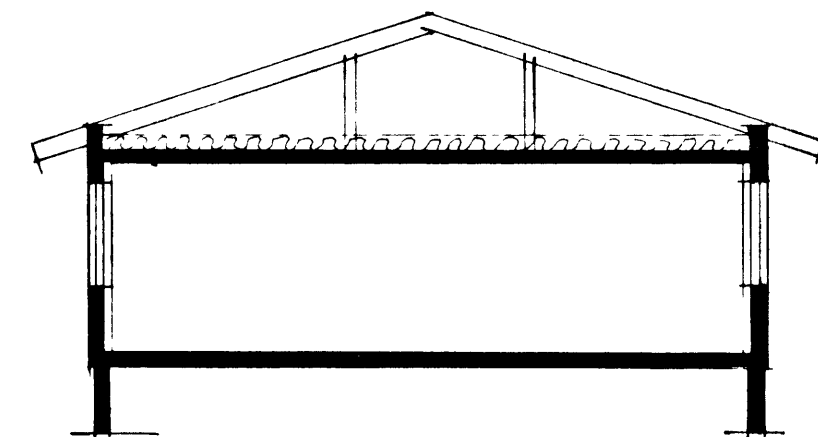

GRUNNMYND 1:100

SKYRINGAR

FLATARMÁL ÍBÚÐAR 200 m<sup>2</sup>  
" " BÍLGEYMSLU 55 -  
RUMMÁL HEILD 882 m<sup>3</sup>

AFSTÖÐUMYND 1:500

SNID A-A 1:100

ILLUGARGATA 52 B VESTM EYJUM					
				GRUNNMYND, SNID AFSTÖÐUMYND	
BR	DAG	BREYTING			
TEIKNISTOFA SIGURJÓN PÁLSSON TÆKNIFR FOLDAHRAUNI 37 E 900 VESTM EYJUM - SÍMI 98-2002			VESTM EYJAR Þ. 2018	KVARDI 1:100 1:500	
TEIKN S.P.	REIKN	ATH	SAMP	VERK	BL NR
				8034	1.1
				BR	