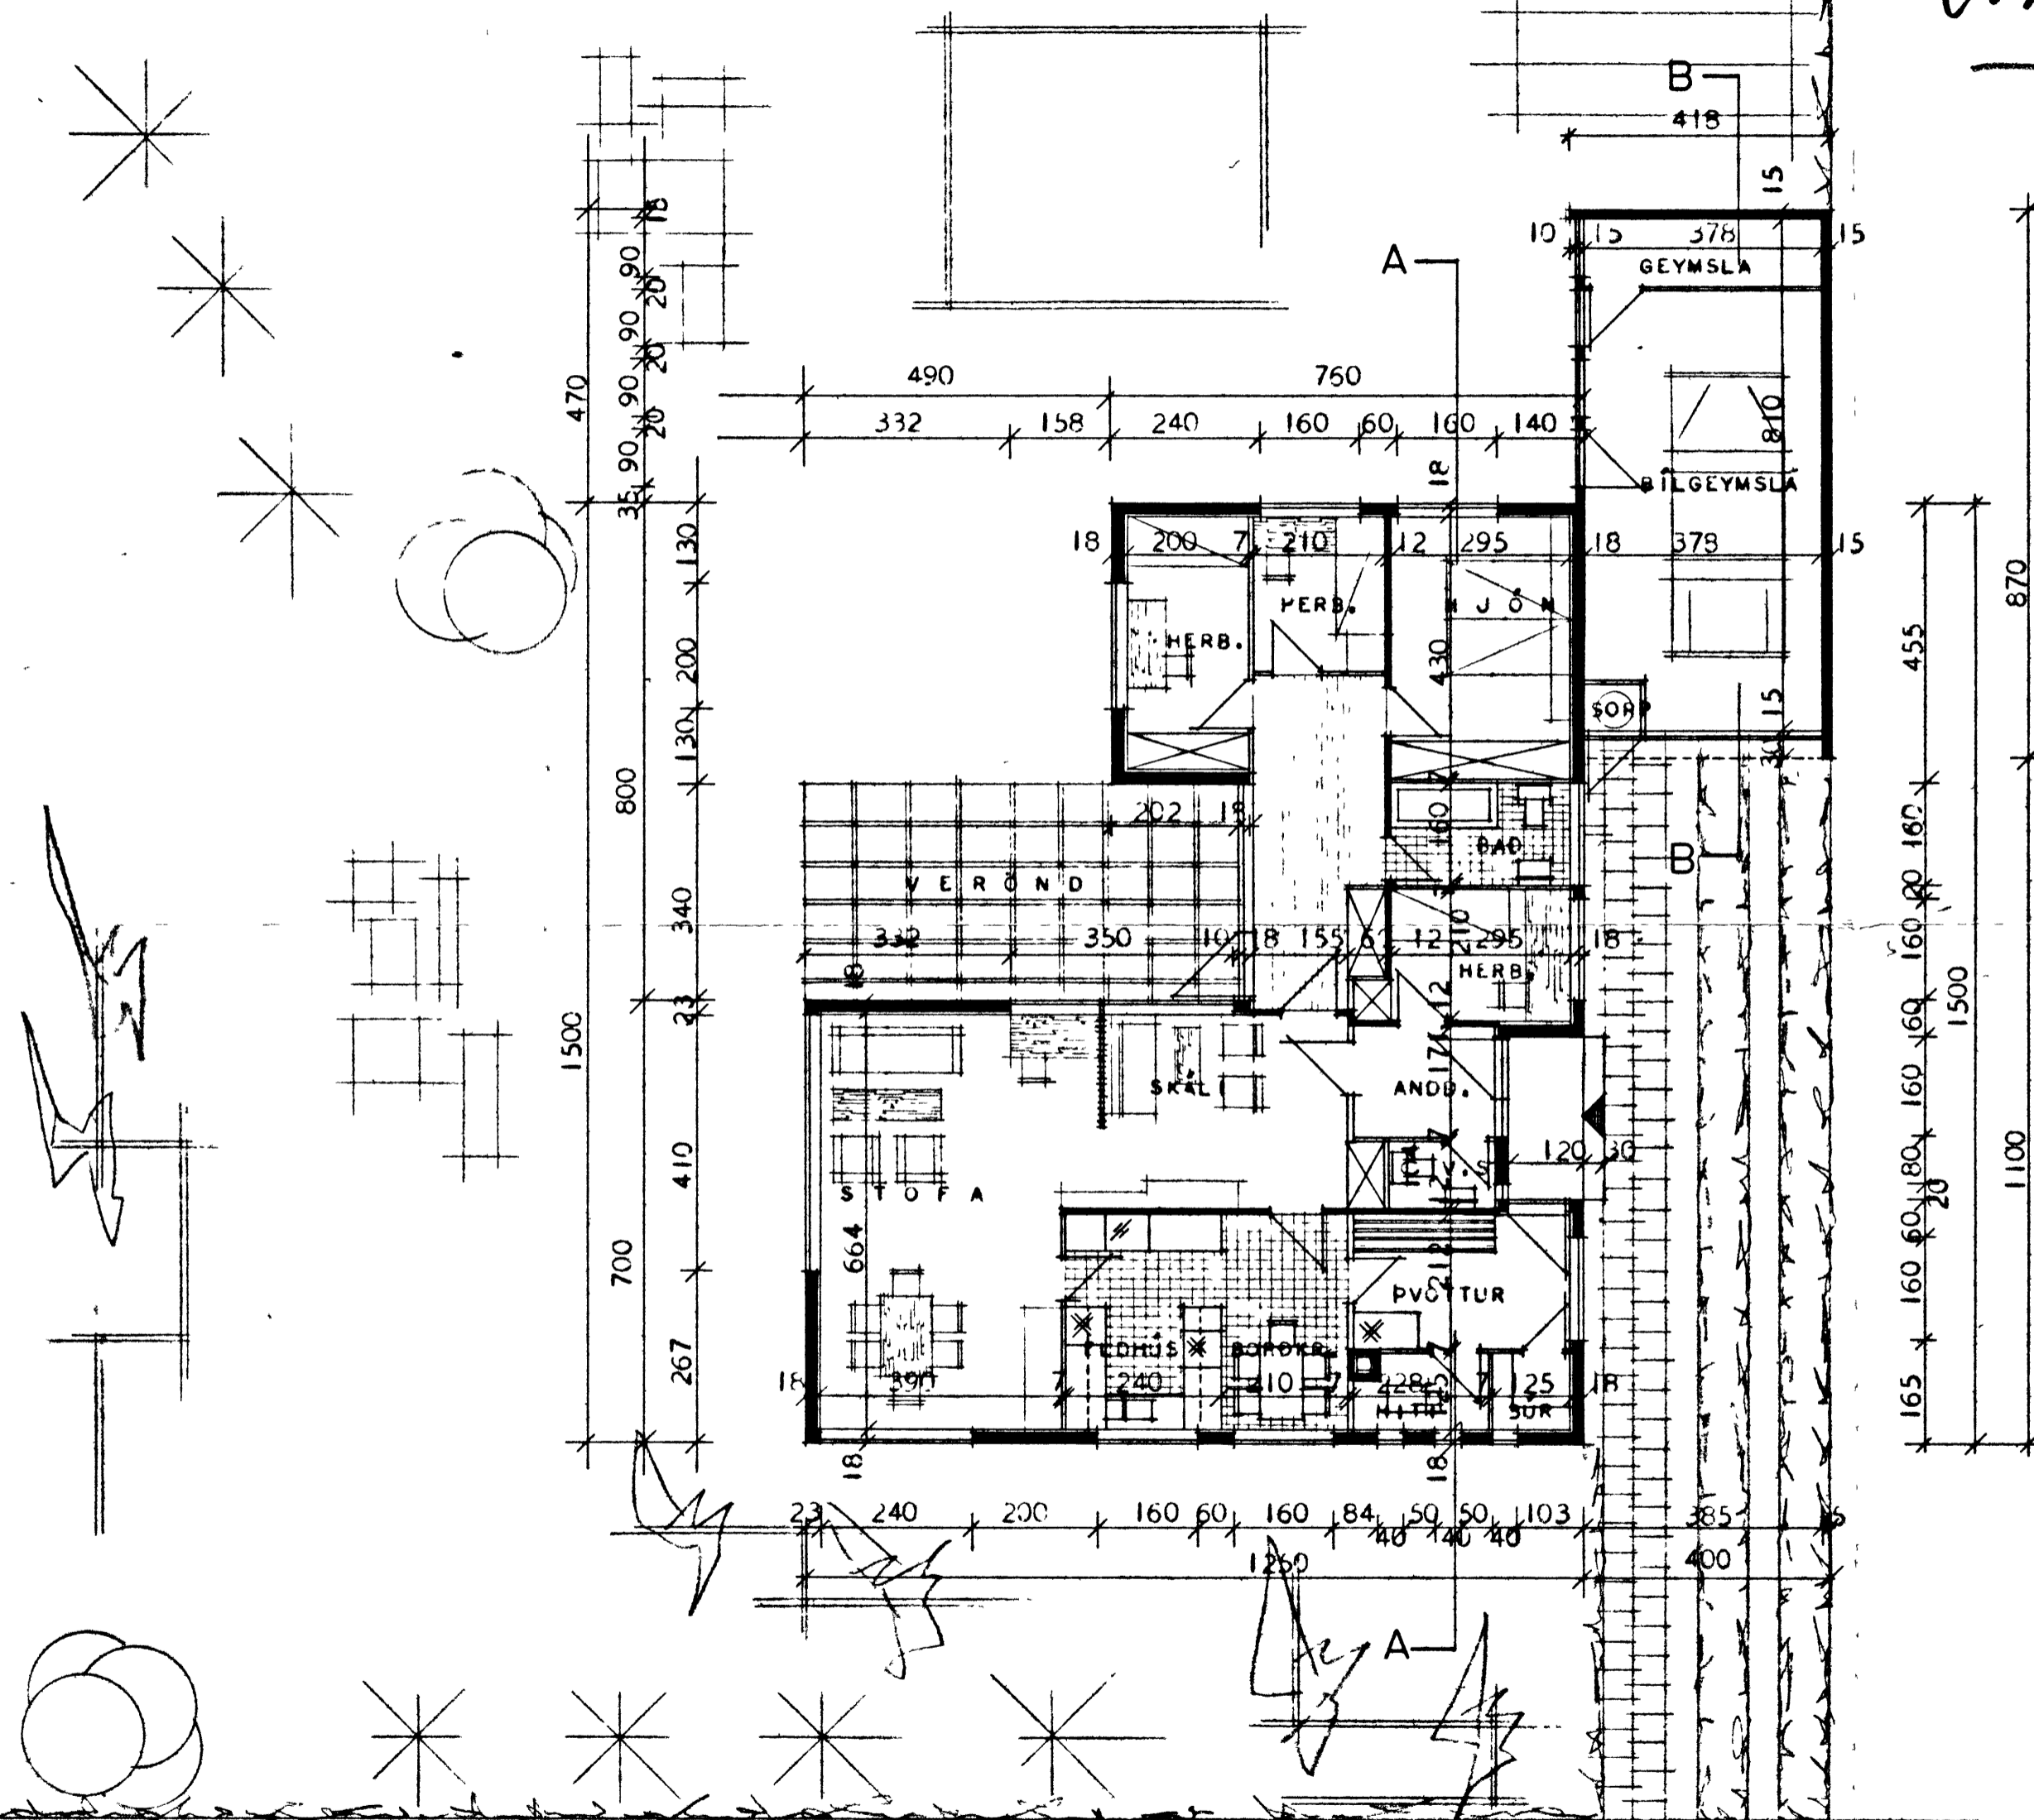

LLUGA GATA 48.

Tæknudrátt

Einar Guðnason 48

Samþykkt: Friðrikur Helgi B Magnússon

Míróni Sig. Sveinbjörnsson

Samþykkt 7/8-1965

$$\frac{1250}{4} = 312.5$$

$$\frac{2500}{850} = 2.94$$