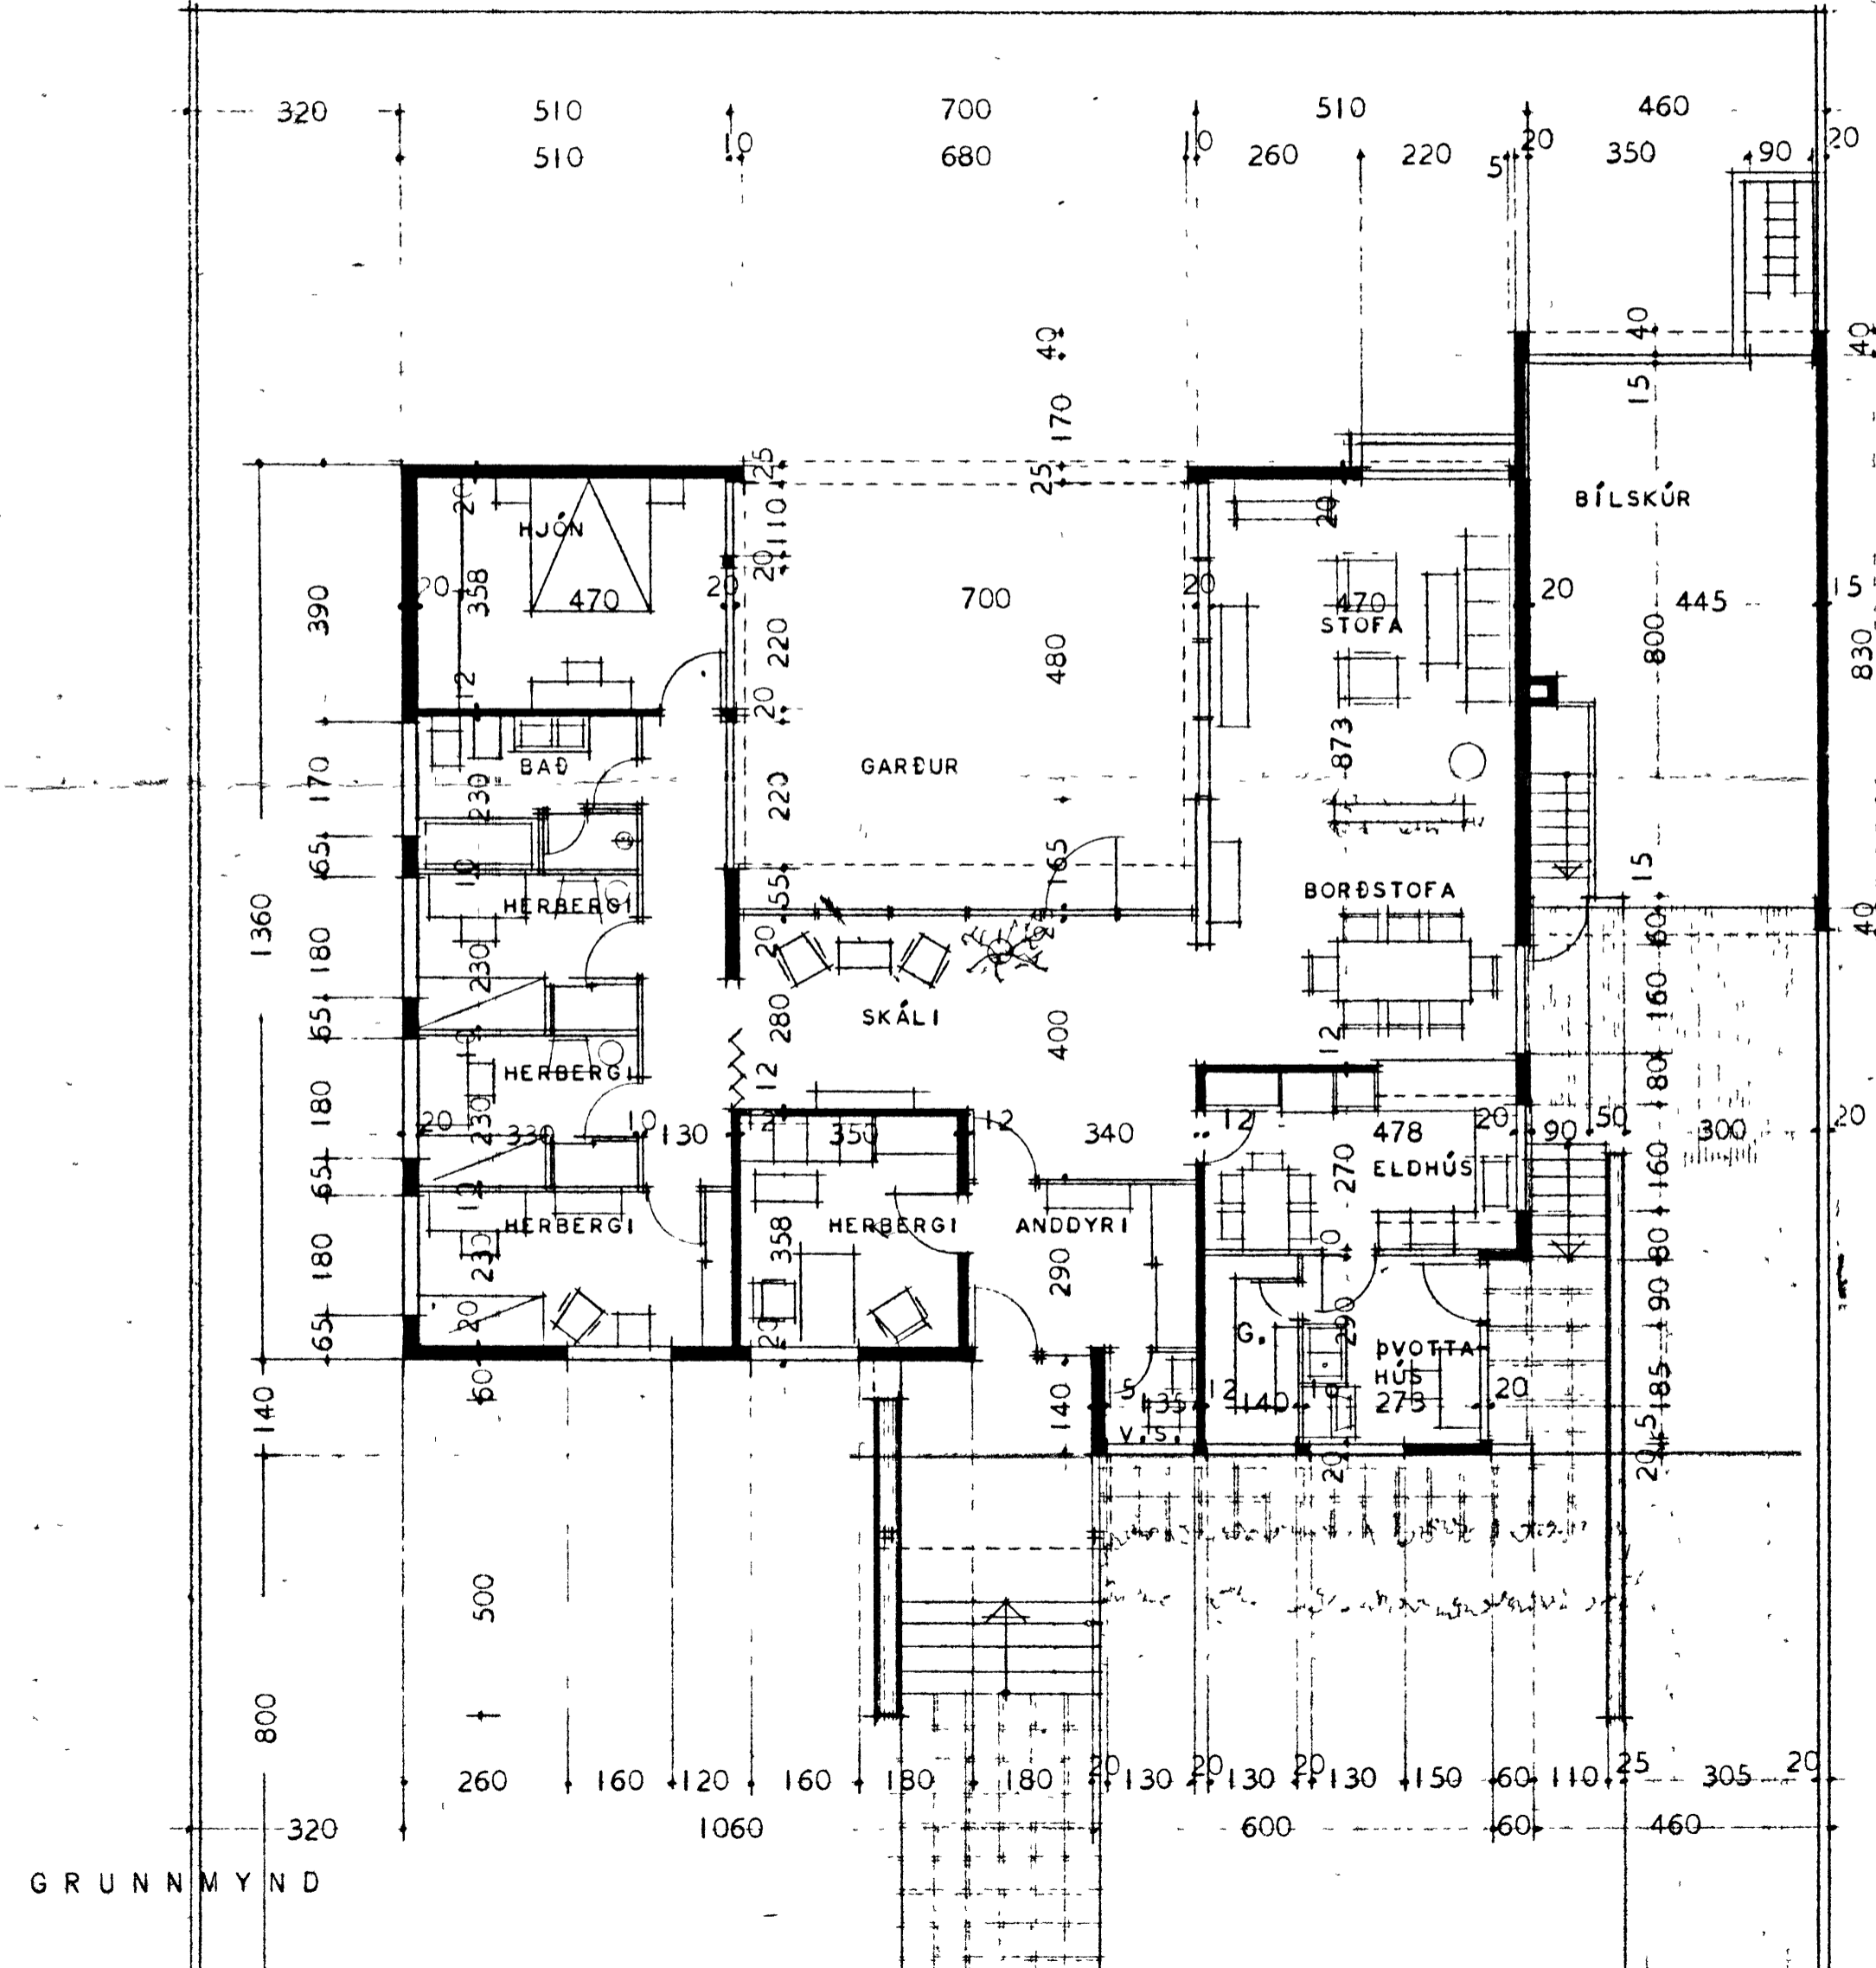

Heimaspurðir Lékjars Helgasonar

AFSTÖÐUMYND 1:1.000

ILLUGAGATA

*Steypt 216,56 m² 695 m³
 Bull 36,78 m² 90 m³
 253,24 m² 785 m³*

170 m²
 35
 200