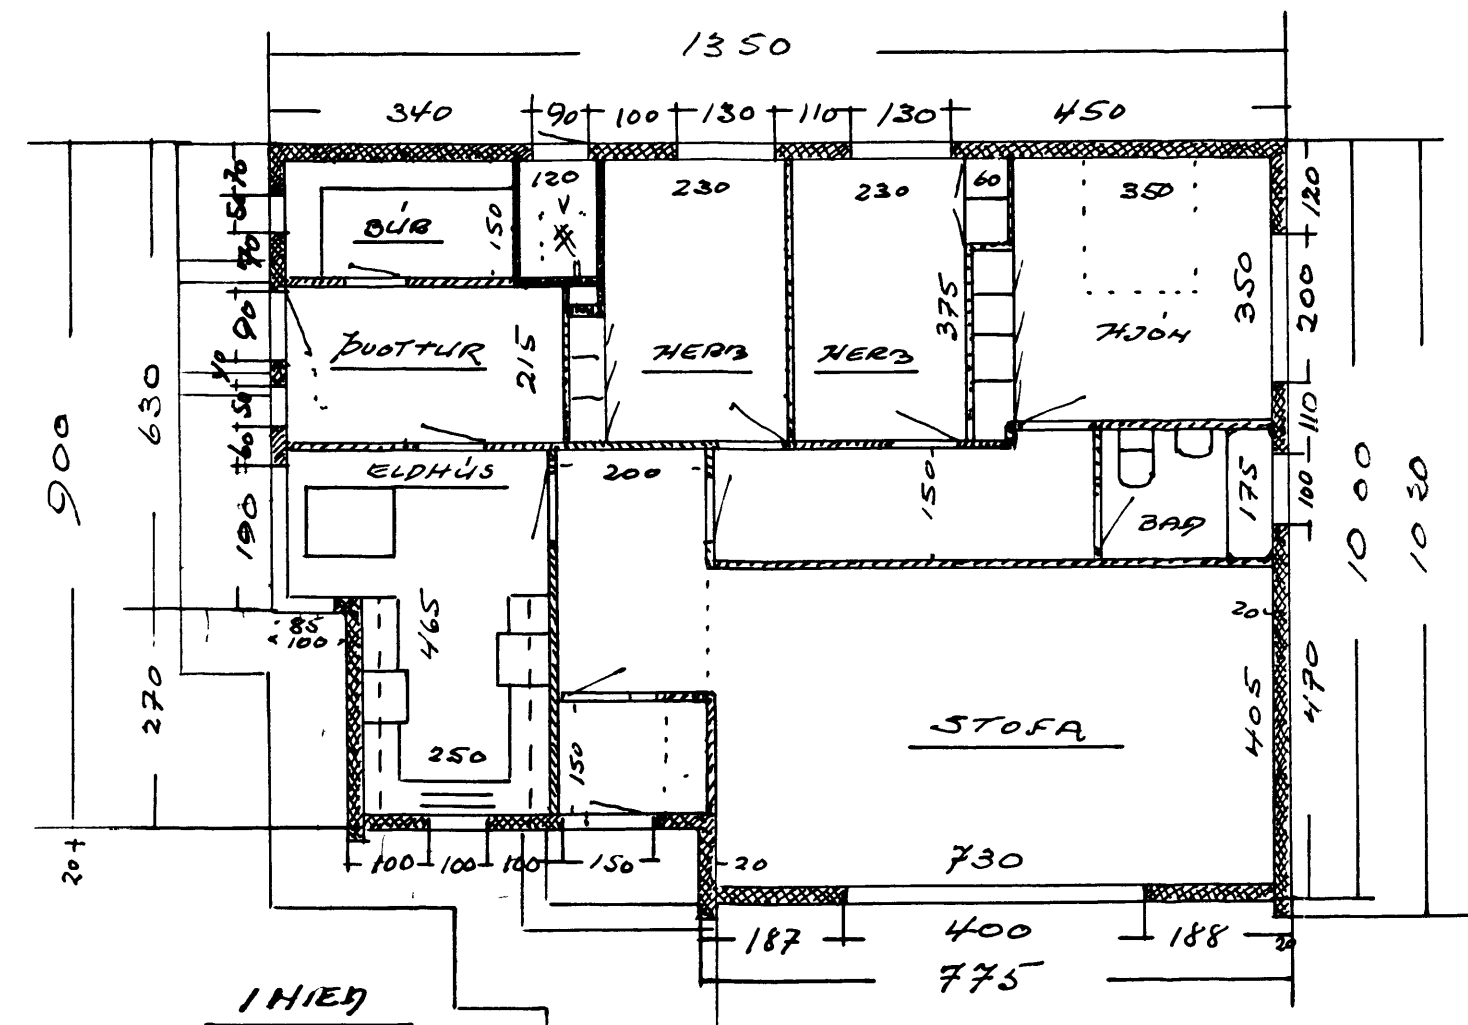

VESTUR

SUDUR

AUSTUR