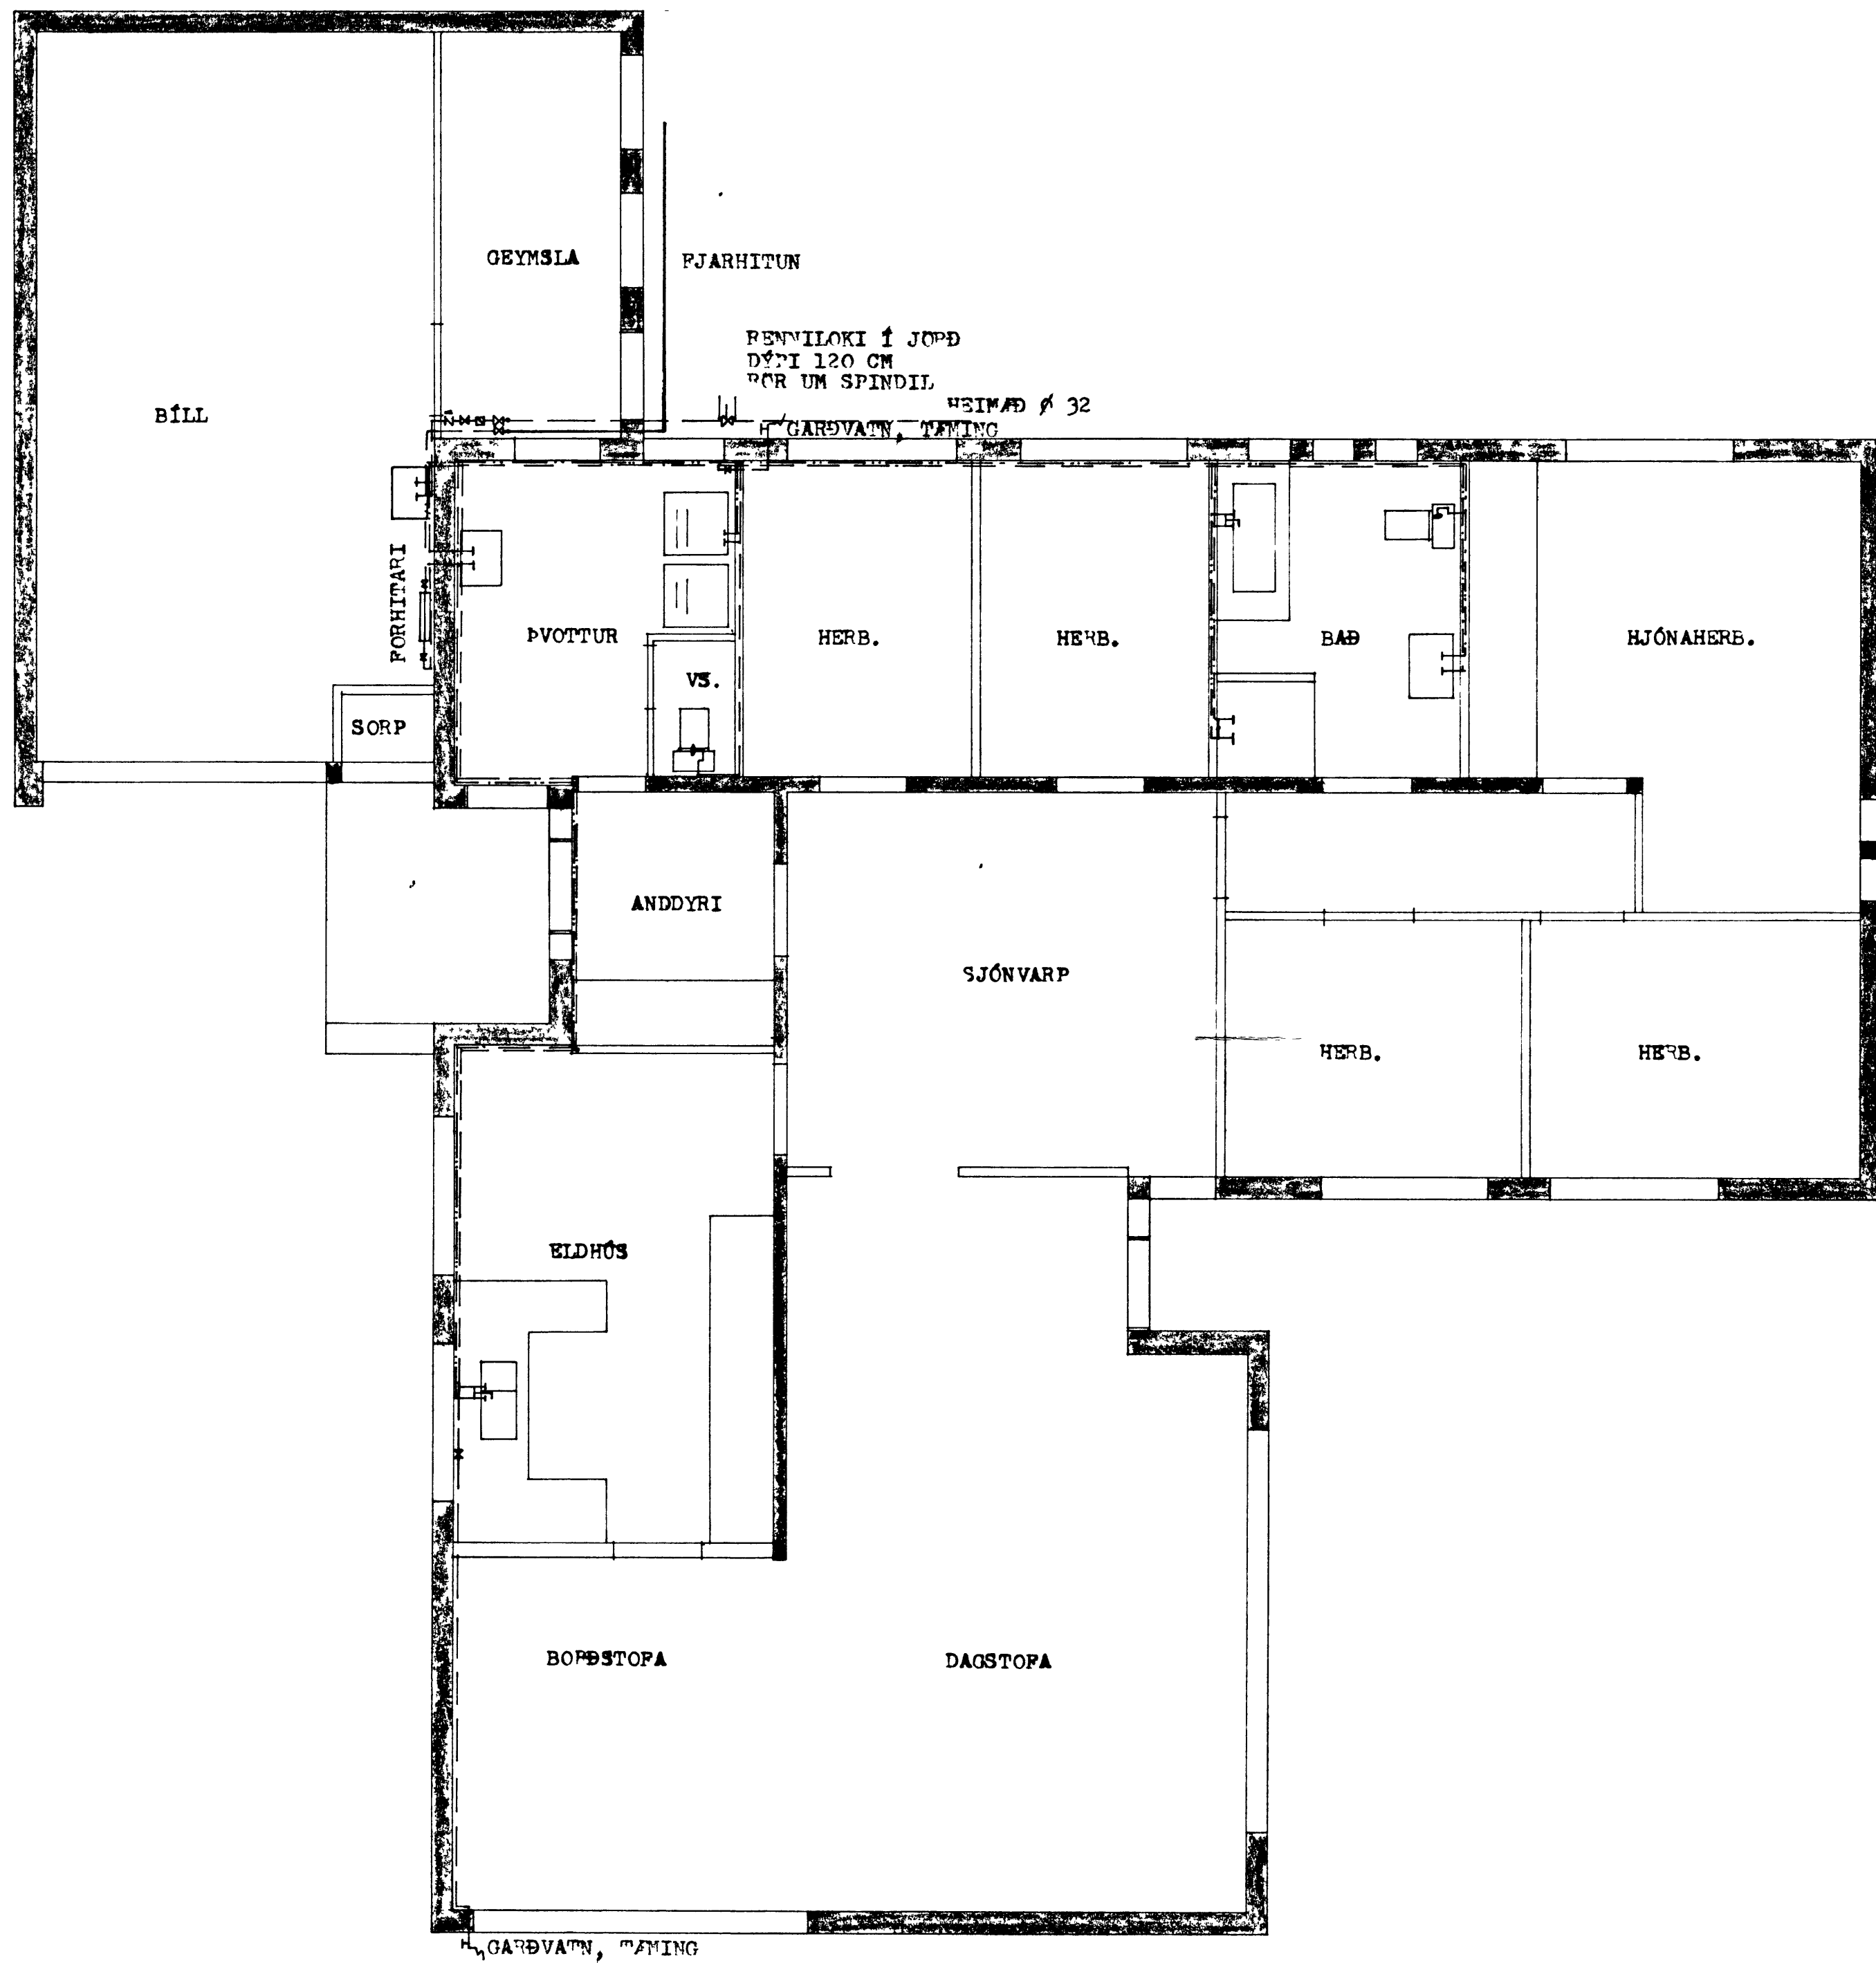

SAMPYKKT Í BYGGINGANEFND
 24-1-78
 BYGGINGAFULLTRUINN Í VESTMANNAEYJUM
Vallur Kristjánsson

AFSTÖÐUMYND 1:500

HERMANN ISEBARN		MTEI
ILLUGAGATA NR.19, VESTMANNAEYJUM		
MÁL	1:50 1:500	VATNSLAGNIR GRUNNAND OG AÐSTOFA