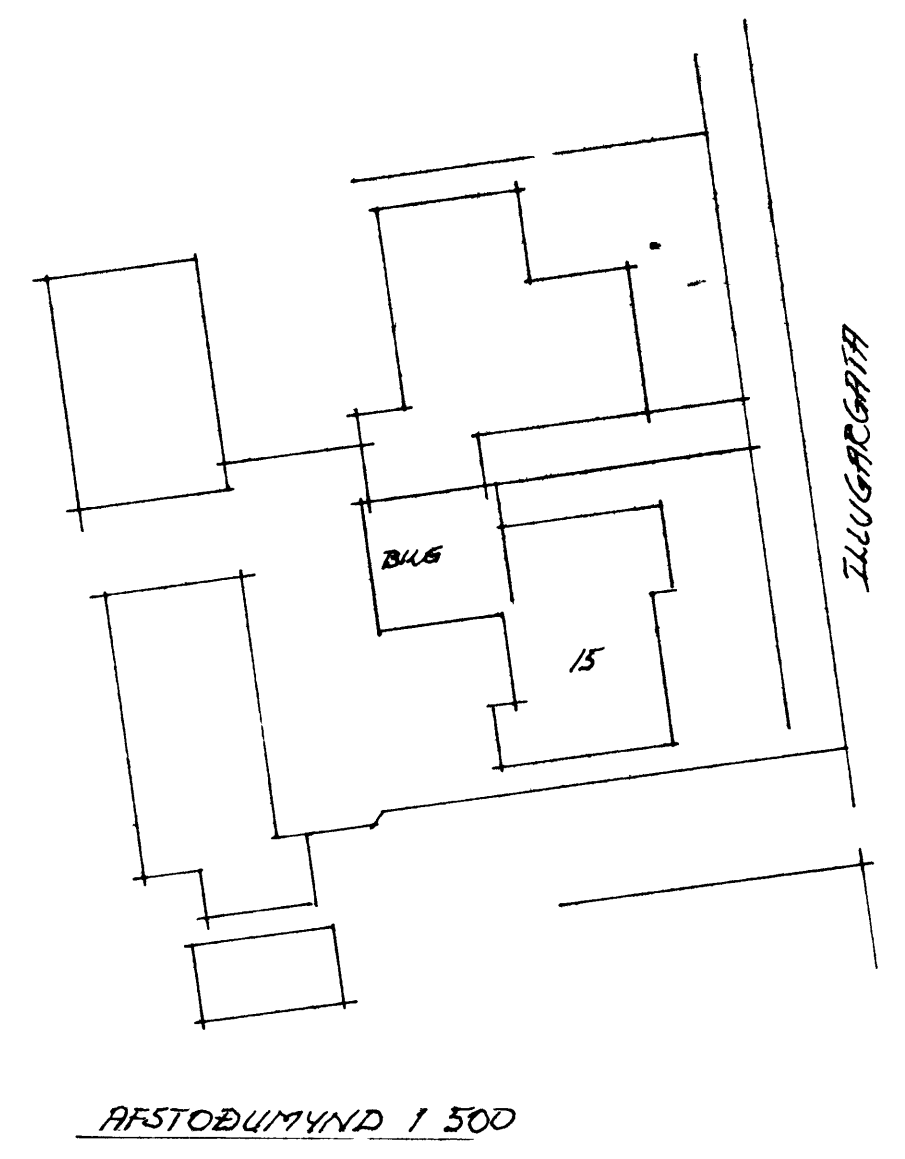

SAMÞYKKT | BYGGINGANEFND
 15 03 90
 BYGGINGAFULLTRUINN | VESTMANNAPYJUM
 Jakti Þrelgsson

GRUNNMYND 1:100

AFSTÖÐUMYND 1:500

ÞVERSNID 1:100

F			VERK
E			ILLUGARGATA 15
D			VIÐBYGGING
C			
B			
A			
BR	DAGS.	BREYTING	TEIKN NR. 2 AF
PÁLL ZÓPHÓNÍASSON TEIKNISTOFA			KVARDI 100 1500 DAGS. FEB 90
RÁÐGJAFARVERKFRÆÐIÞJÓNUSTA F R V			HANNAÐ TEIKNAD SP
Kirkjuveg 23 — ☎ (98) 12711 — 900 Vestmannaeyjum			YFIRFARIÐ