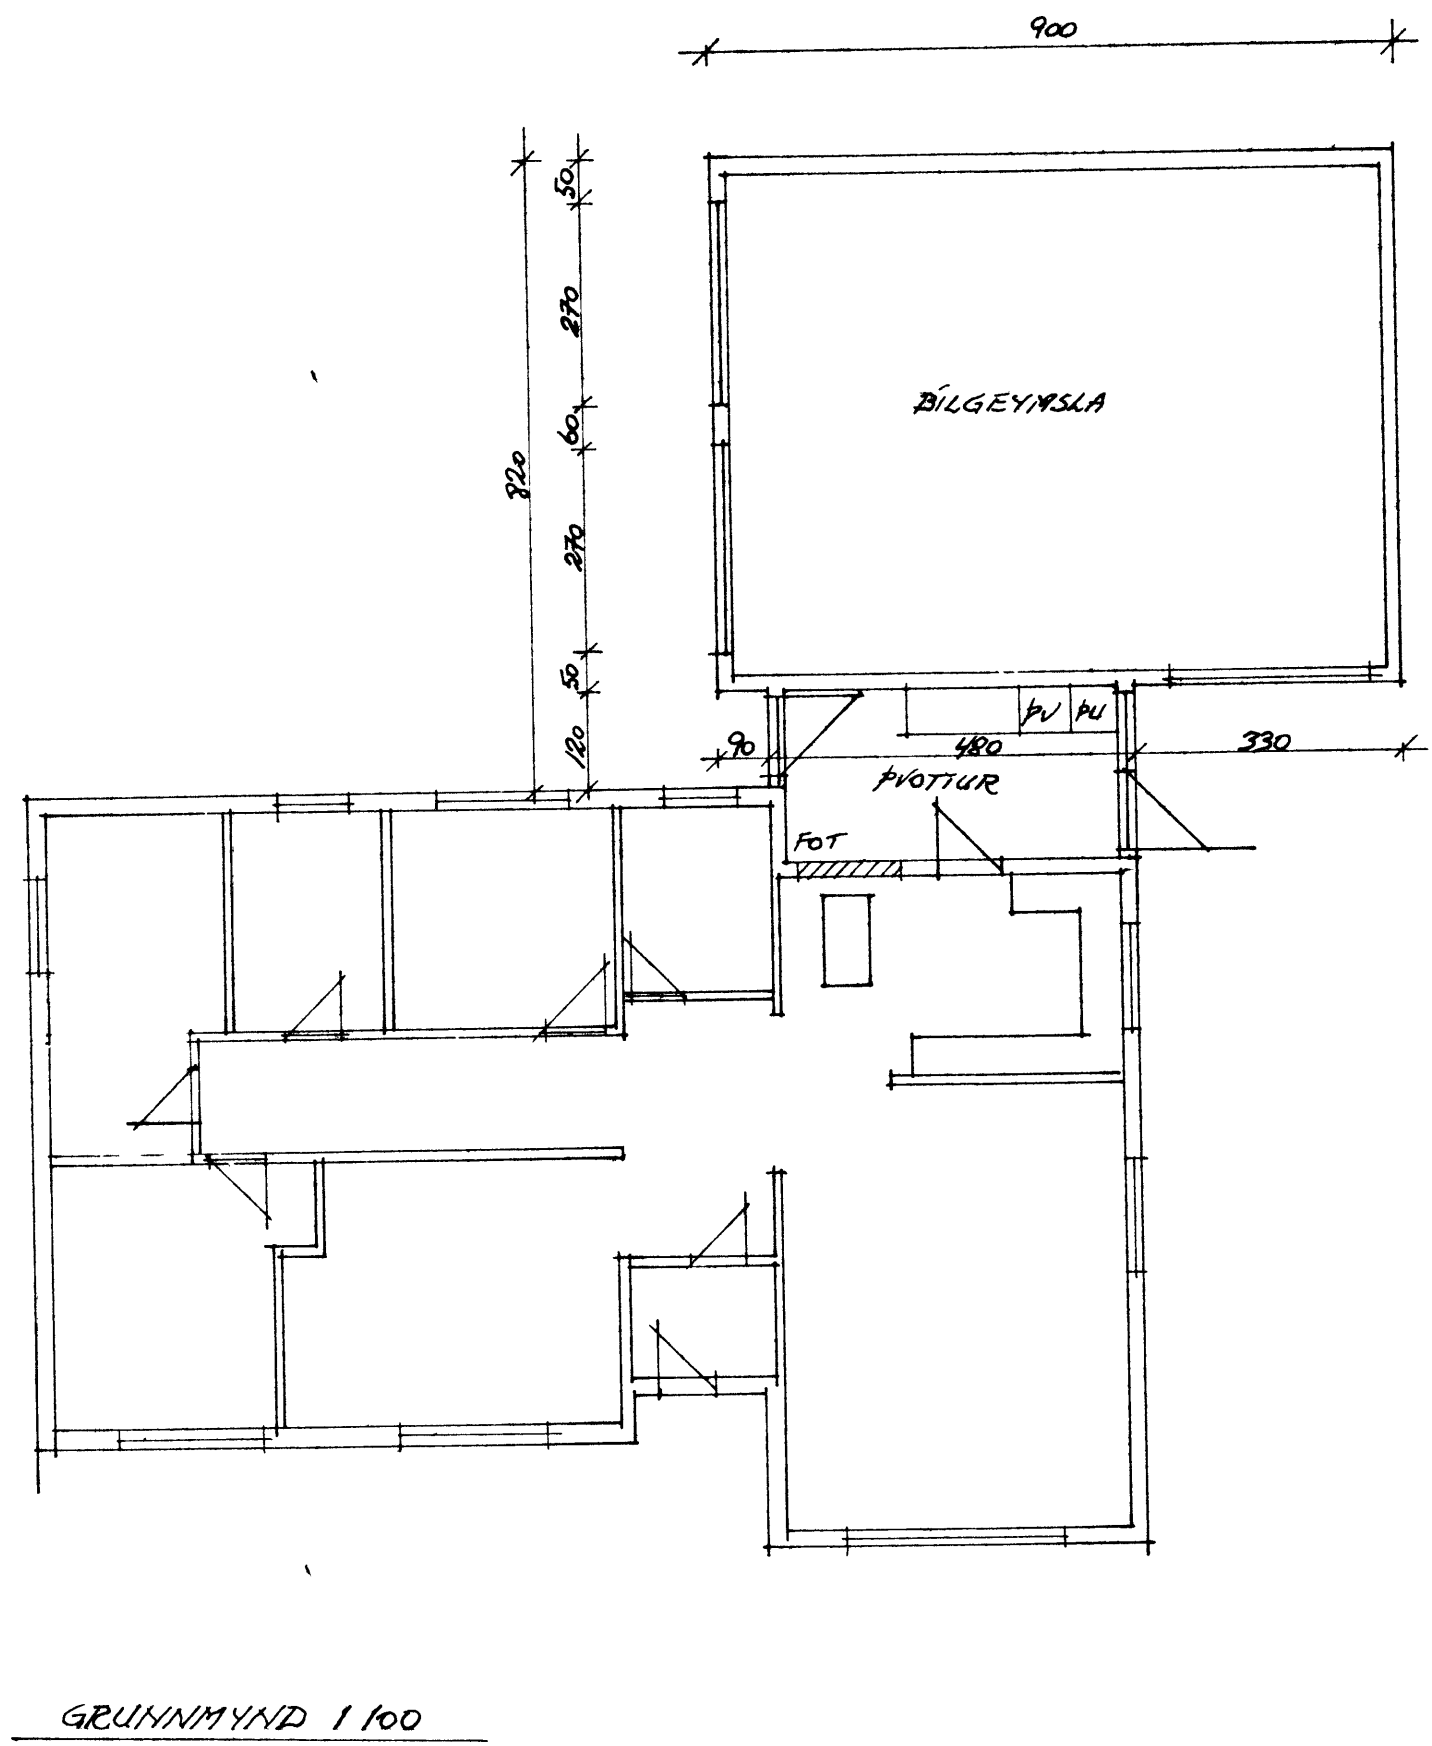

SAMÞYKKT | BYGGINGANEFND
 15 03 90
 BYGGINGAFULLTRUINN | VESTMANNAPYJUM
 Jakti Þrelgsson

GRUNNMYND 1:100

AFSTÖÐUMYND 1:500

ÞVERSNID 1:100

F			VERK
E			ILLUGARGATA 15
D			VIÐBYGGING
C			
B			
A			
BR	DAGS.	BREYTING	TEIKN NR. 2 AF
PÁLL ZÓPHÓNÍASSON TEIKNISTOFA			KVARDI 100 1500 DAGS. FEB 90
RÁÐGJAFARVERKFRÆÐIÞJÓNUSTA F R V			HANNAÐ TEIKNAD SP
Kirkjuveg 23 — ☎ (98) 12711 — 900 Vestmannaeyjum			YFIRFARIÐ