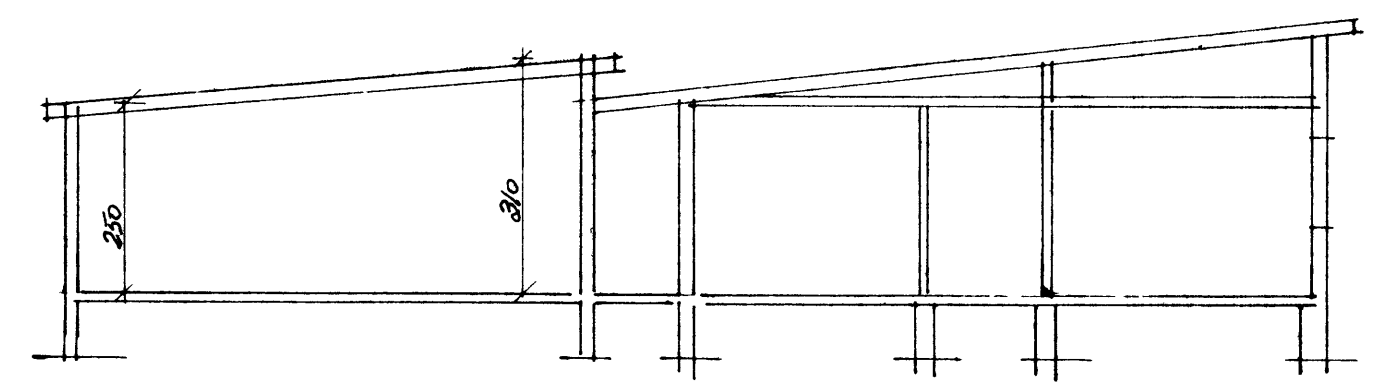

SAMÞYKKT | BYGGINGANEFND
 15 03 90
 BYGGINGAFULLTRUINN | VESTMANNAPYJUM
 Jakti Þrelgsson

GRUNNMYND 1:100

AFSTÖÐUMYND 1:500

ÞVERSNID 1:100

F			VERK
E			ILLUGARGATA 15
D			VIÐBYGGING
C			
B			
A			
BR	DAGS.	BREYTING	TEIKN NR. 2 AF
PÁLL ZÓPHÓNÍASSON TEIKNISTOFA			KVARDI 100 1500 DAGS. FEB 90
RÁÐGJAFARVERKFRÆÐIÞJÓNUSTA F R V			HANNAÐ TEIKNAD SP
Kirkjuveg 23 — ☎ (98) 12711 — 900 Vestmannaeyjum			YFIRFARIÐ