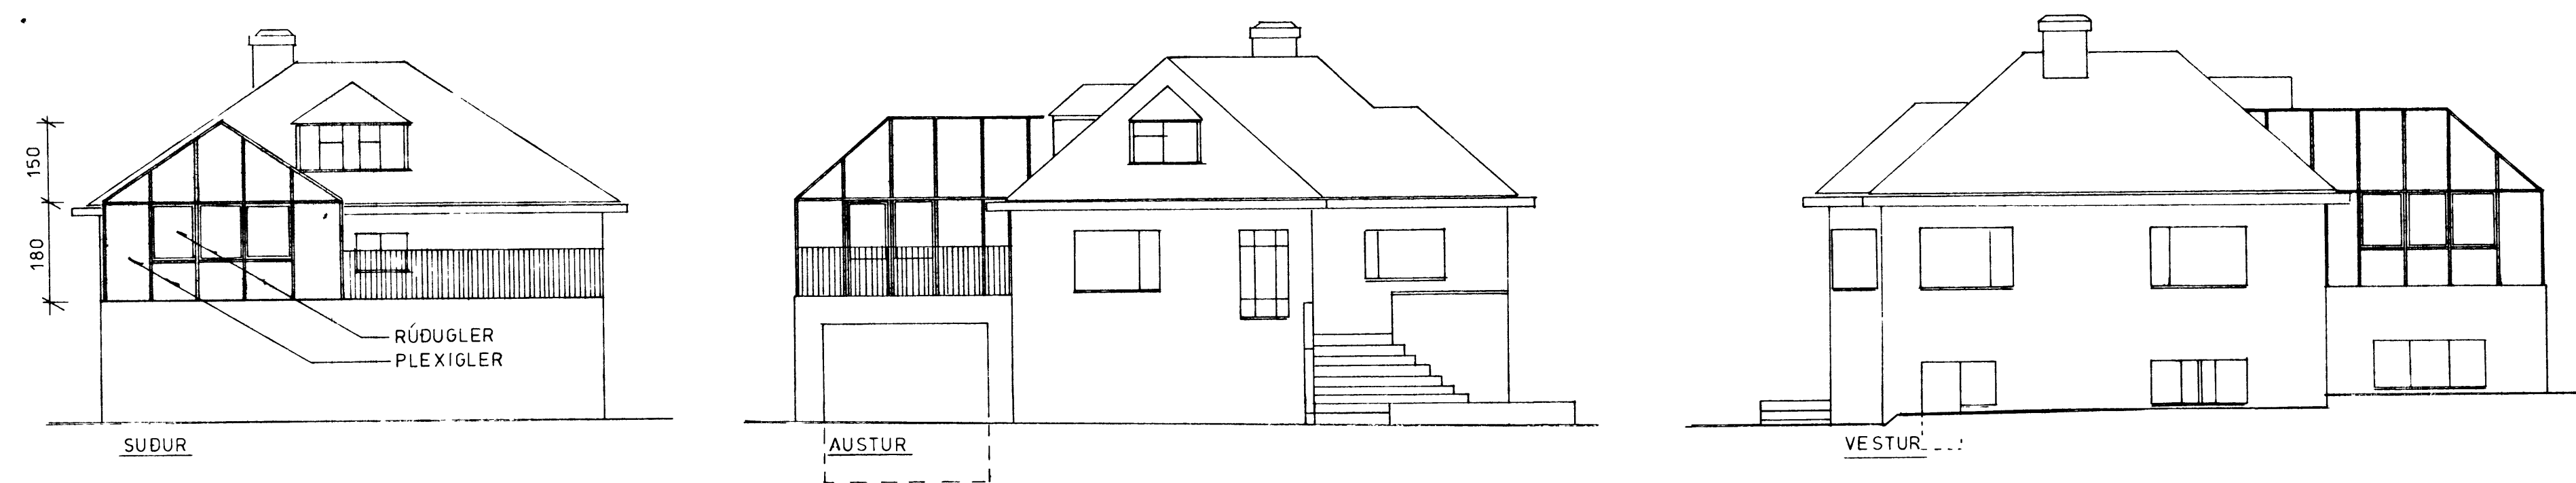

SAMPYKKT | BYGGINGANEFND  
 25-10. 81  
 BYGGINGARULLTILREIÐINGARNEFND VESTMANNAEYJUM  
*Vallyn Þorhólfsson*

STÆRD GLERSKÁLA 20,2 m<sup>2</sup>, 53,0 m<sup>2</sup>

ILLUGAGATA 8 VESTMANNAEYJUM	r
	h RE
GLERSKÁLI ÚTLIT GRUNNMYND AFSTÖÐUMYND	† RE
	y
	d 9 SEPT 1985
REYNIÐR ELÍESERSSON MTI VEGAMÓT II SELTJANES S 27831 <i>Reynir Elíasson</i>	mkv 1/100, 1/500