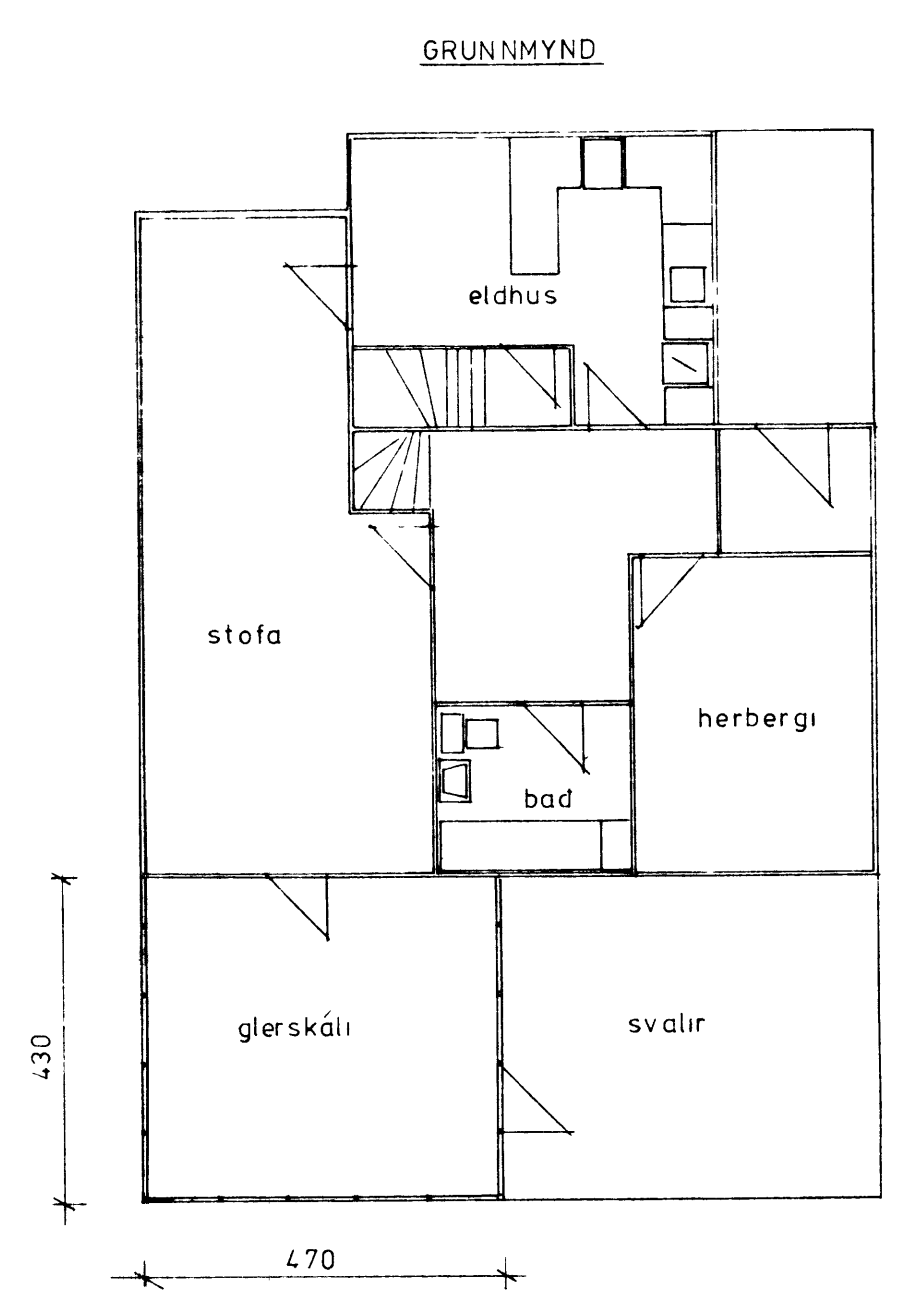

SAMPYKKT | BYGGINGANEFND  
 25-10. 81  
 BYGGINGARULLTILREIÐINGARNEFND VESTMANNAEYJUM  
*Vallyn Þorhólfsson*

STÆRD GLERSKÁLA 20,2 m<sup>2</sup>, 53,0 m<sup>2</sup>

ILLUGAGATA 8 VESTMANNAEYJUM	r
	h RE
GLERSKÁLI ÚTLIT GRUNNMYND AFSTÖÐUMYND	† RE
	y
	d 9 SEPT 1985
REYNIÐR ELÍESERSSON MTI VEGAMÓT II SELTJANES S 27831 <i>Reynir Elíasson</i>	mkv 1/100, 1/500