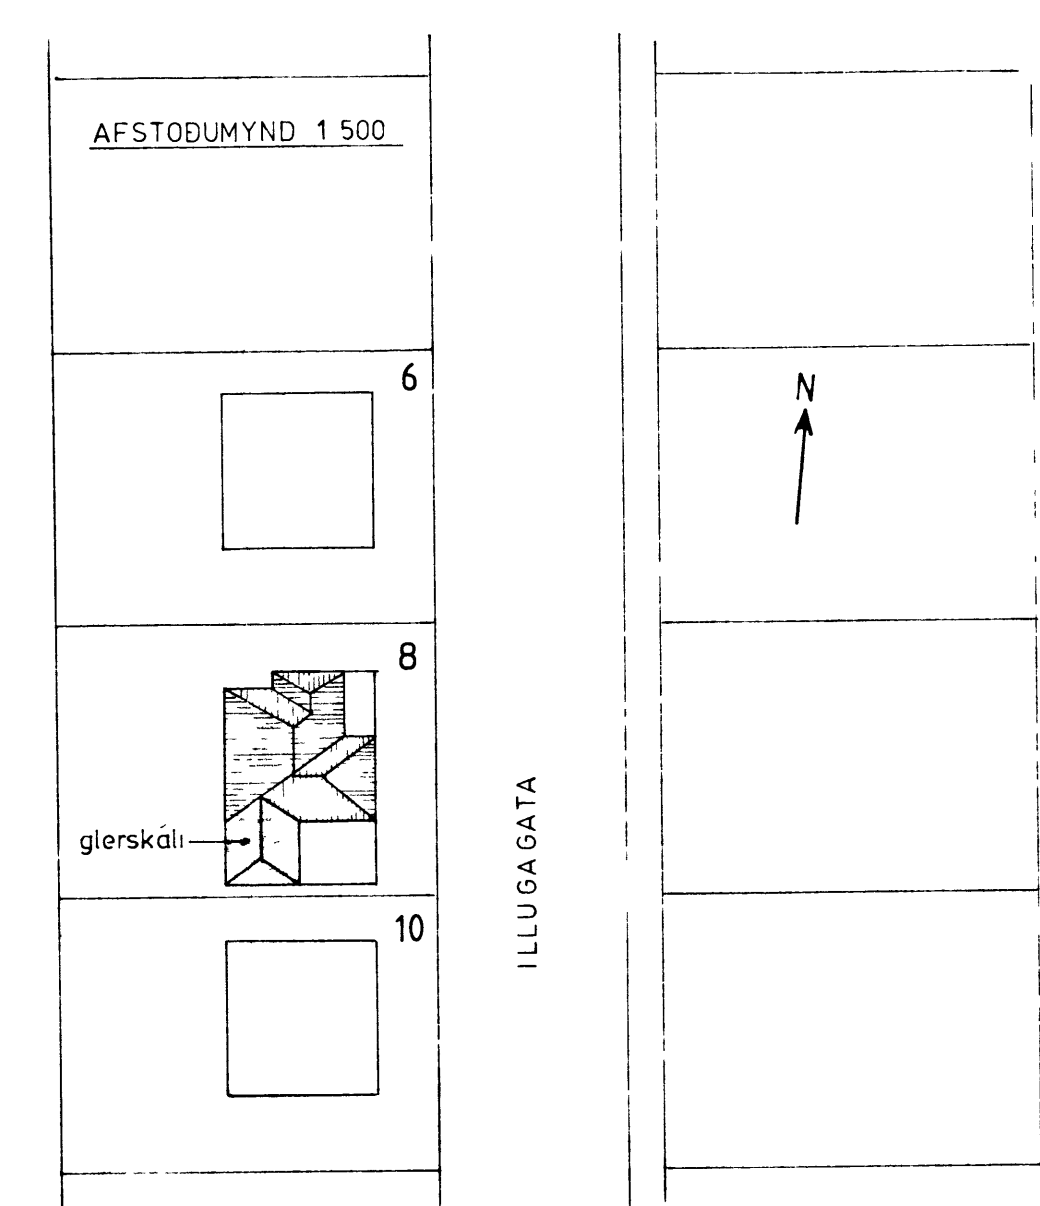

SAMPYKKT | BYGGINGANEFND  
 25-10. 81  
 BYGGINGARULLTILREIÐINGARNEFND VESTMANNAEYJUM  
*Vallyn Þorhólfsson*

STÆRD GLERSKÁLA 20,2 m<sup>2</sup>, 53,0 m<sup>2</sup>

ILLUGAGATA 8 VESTMANNAEYJUM	r
	h RE
GLERSKÁLI ÚTLIT GRUNNMYND AFSTÖÐUMYND	† RE
	y
	d 9 SEPT 1985
REYNIÐR ELÍESERSSON MTI VEGAMÓT II SELTJANES S 27831 <i>Reynir Elíasson</i>	mkv 1/100, 1/500