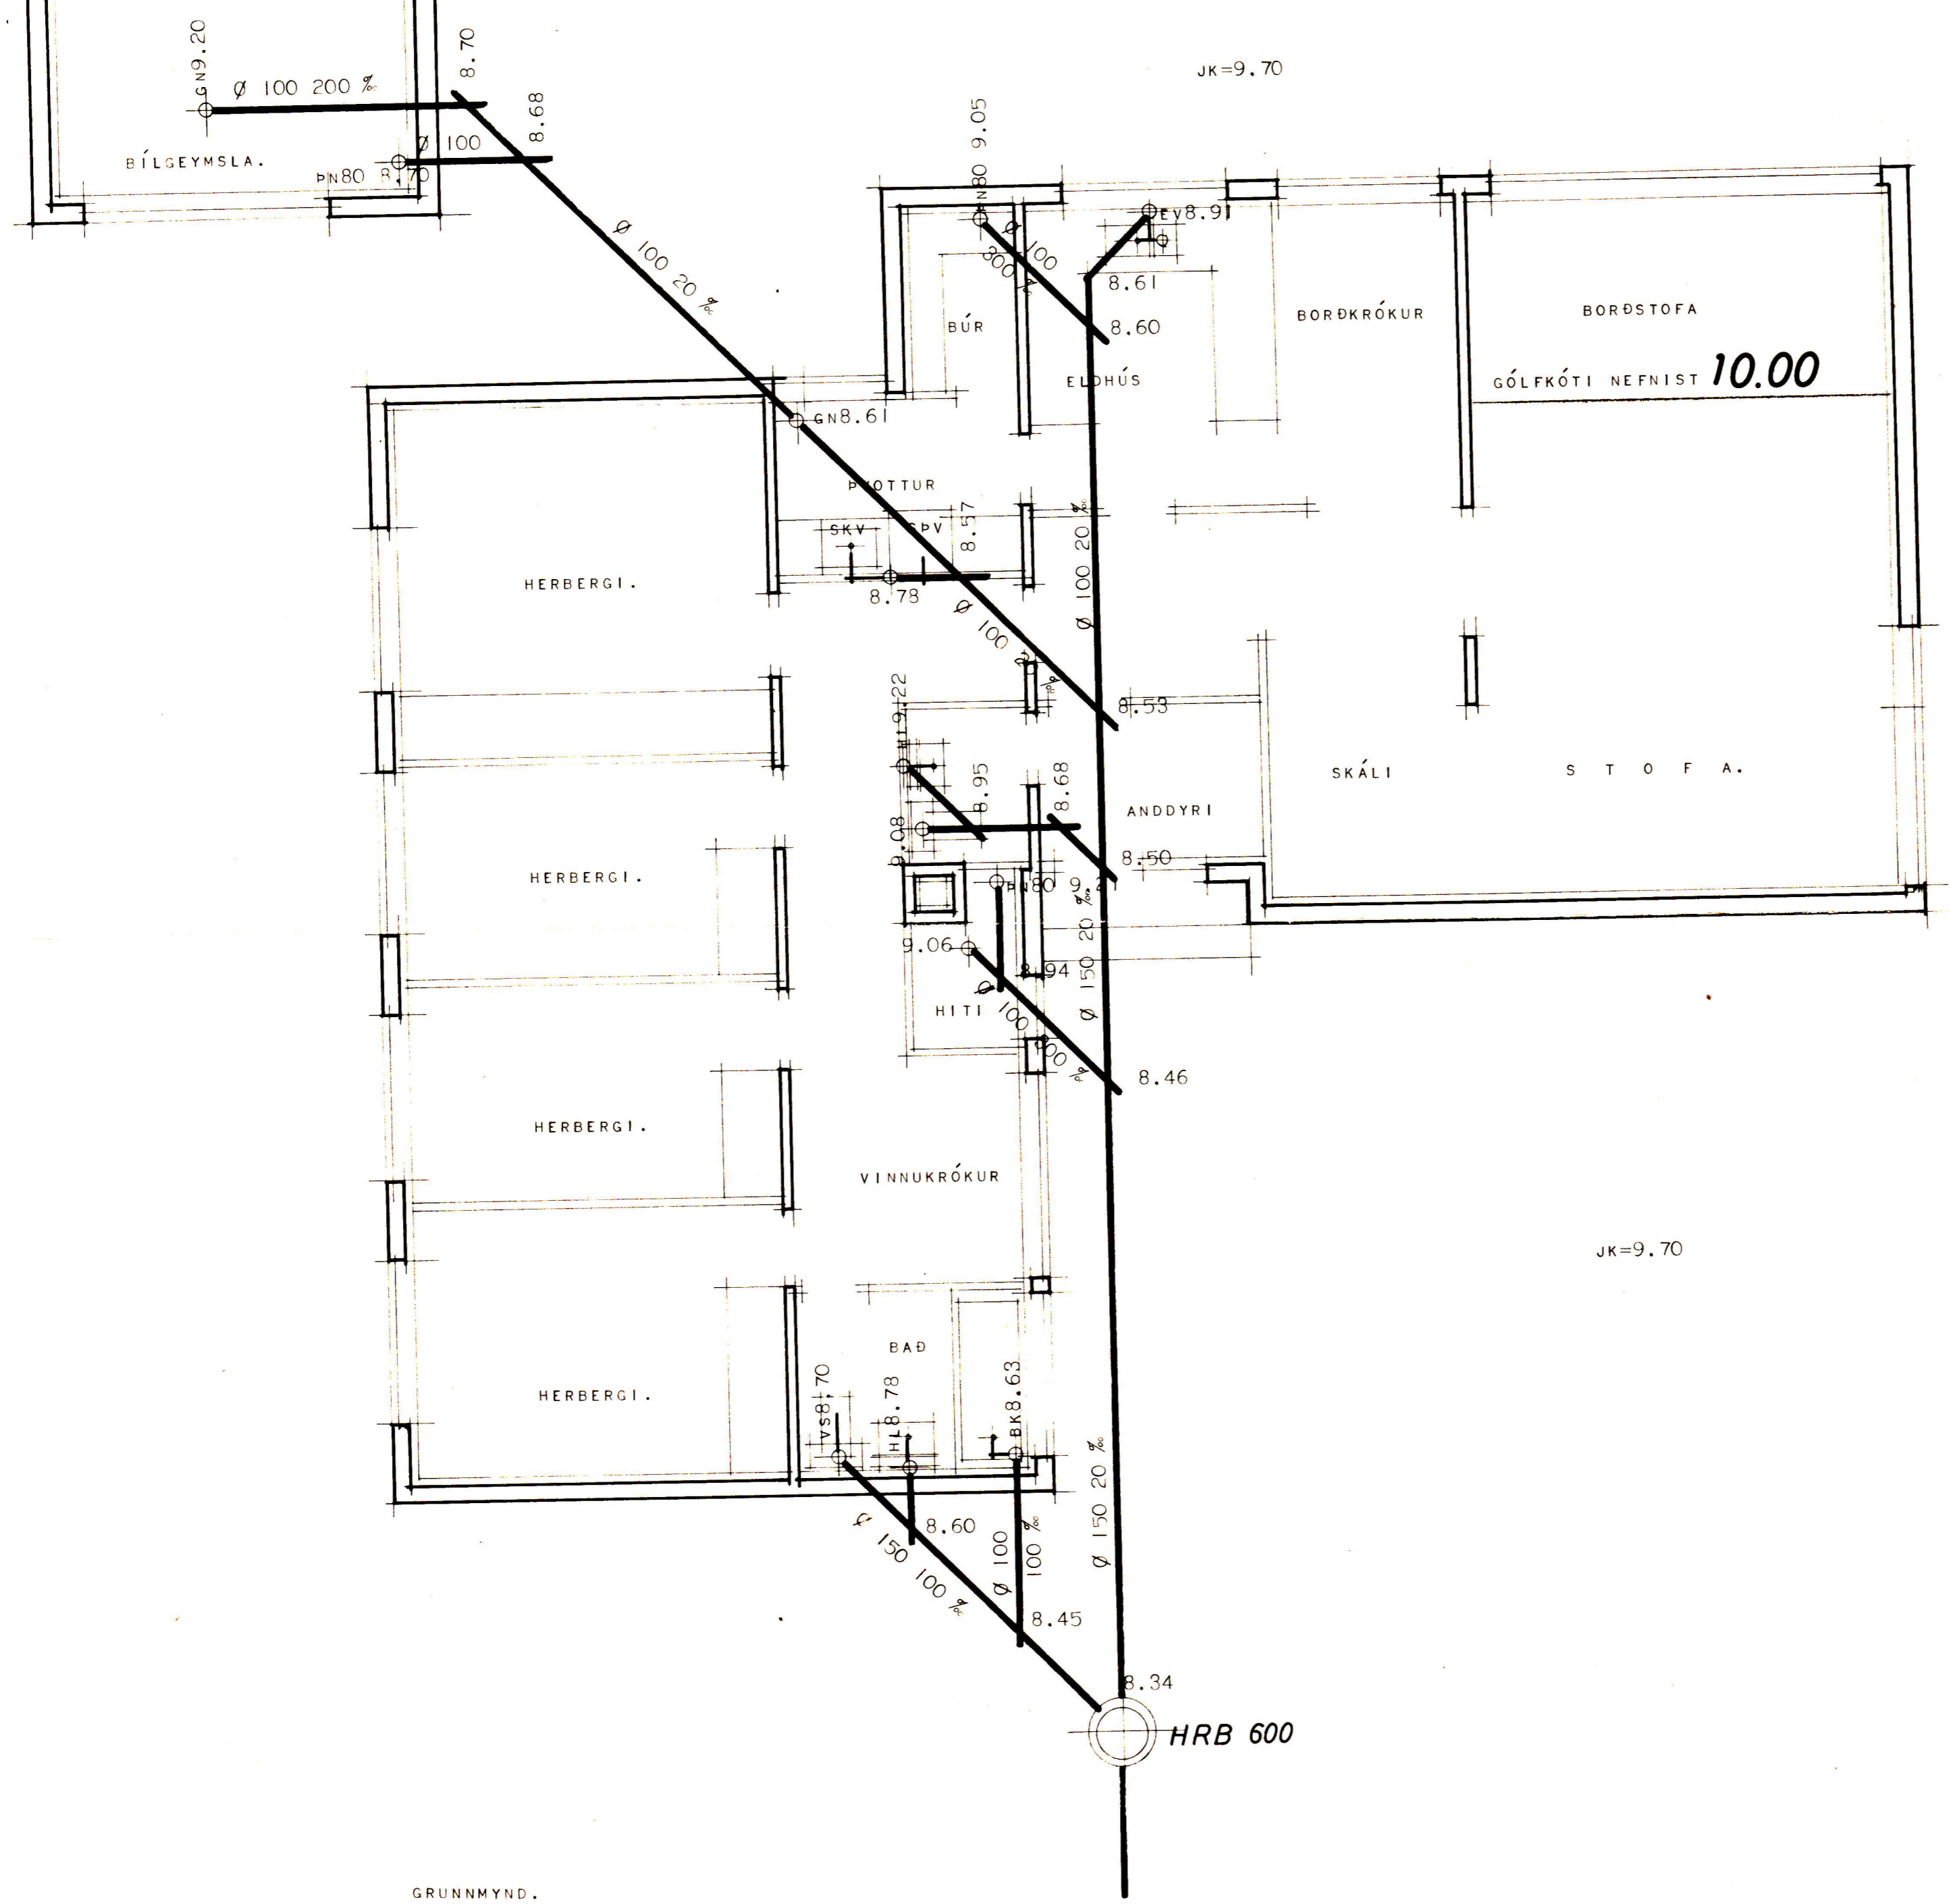

# ILLUGAGATA 58. VESTMANNAEYJUM.

AFSTÖÐUMYND MÁL 1:500

- MERKINGAR:
- HRB MERKIR HREINSIBRUNNUR.
  - SPV ..... SJÁLFV. ÞVOTTAVÉL.
  - SKV ..... SKOLVASKUR.
  - GN ..... GÓLFNIÐURFALL.
  - PN ..... ÞAKNIÐURFALL.
  - BK ..... ÞADKER.
  - HL ..... HANDLAUG.
  - VS ..... VATNSSALERNI.
  - EV ..... ELDHÚSVASKUR.