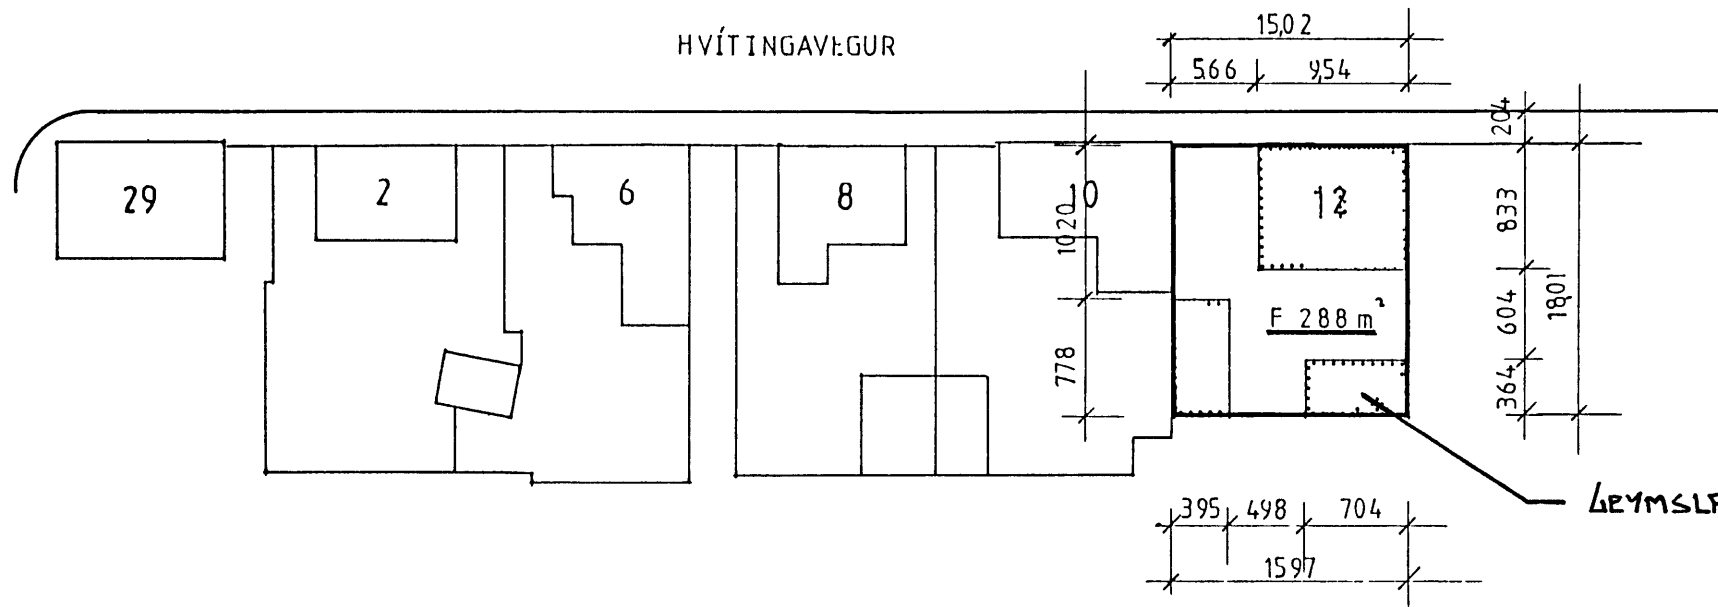

SAMÞYKKT AF BYGGINGARFULLTRUA

06 ÁGÚ 1999

[Signature]
BYGGINGARFULLTRUINN Í VESTMANNAEYJUM

HVÍTINGAVEGUR

LEYMISLA / SKÍR

F			VERK
E			HVÍTINGAVEGUR 12
D			STÆRÐ LÓÐAR = 288 m ²
C			
B			
A			
			TEIKN NR
			AF