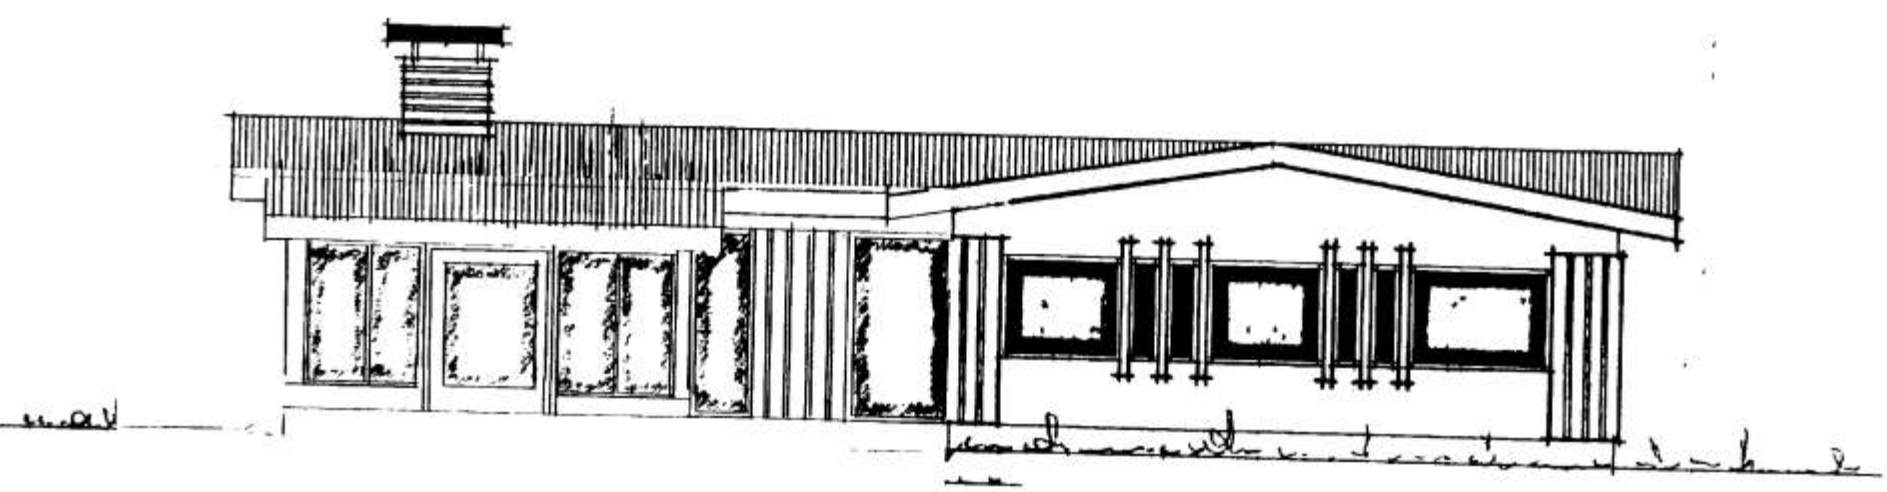

SAMÞYKKT AF BYGGINGARFULLTRUA

26 SEP. 2008

*Guðrún S. S. S.*  
BYGGINGARFULLTRUINN I VESTMANNAYJUM

Norður

Vestur

Austur

BREYTT 3006 DB NÝ SÓLSTOFA 1/1R 00-1.1  
BJÖRGVIN BJÖRGVINSSON TÆKNIA

Reykjavík 1. júní 1975