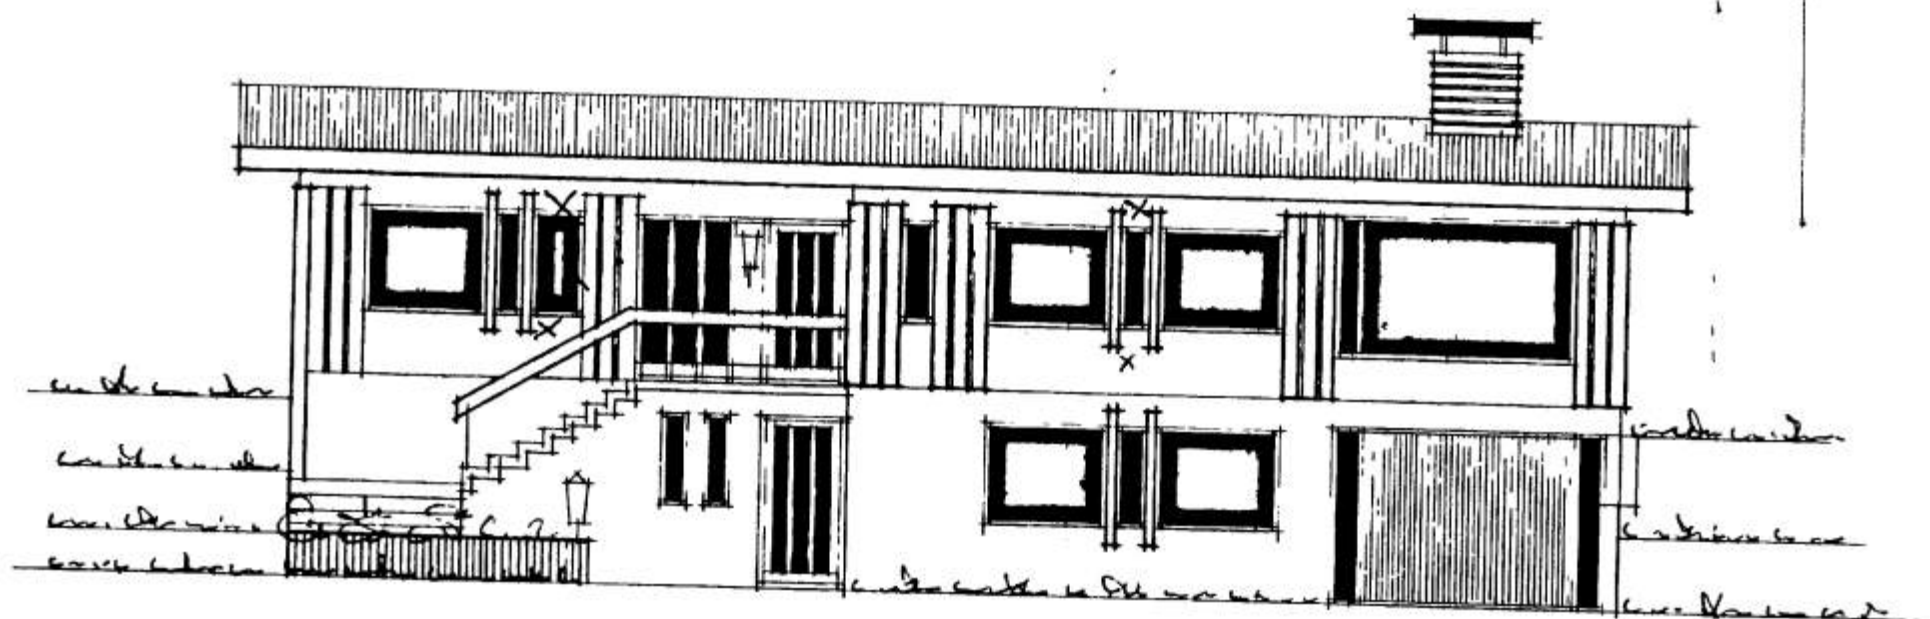

SAMÞYKKT AF BYGGINGARFULLTRUA

26 SEP. 2008

*Guðrún S. S. S.*  
BYGGINGARFULLTRUINN I VESTMANNAYJUM

Norður

Vestur

Austur

BREYTT 3006 DB NÝ SÓLSTOFA 1/1R 00-1.1  
BJÖRGVIN BJÖRGVINSSON TÆKNIA

Reykjavík 1. júní 1975