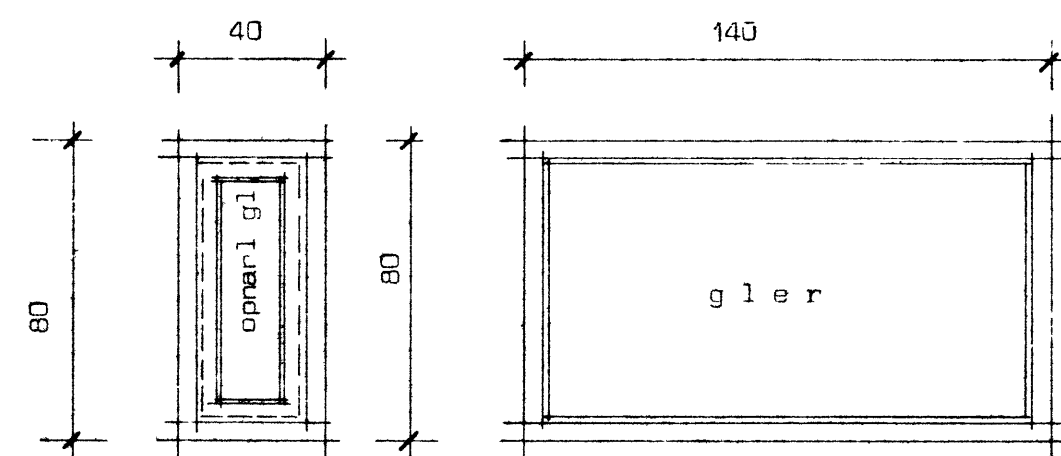

HRAUNTÚN 42. Vestmannaeyjum.

5 stk þar af 3 opnarl. 7 stk í herb og eldhús.

1 stk í bílg.

1 stk í bílg.

Ath. Heildarmál af hurðum sem settar eru í á eftir takist á staðnum.
 Í gluggum sé valin fura eða oregonpine.
 Opnanlegir gluggar eru topphengdir.
 Gluggar séu fúavardir frá verkstæði.