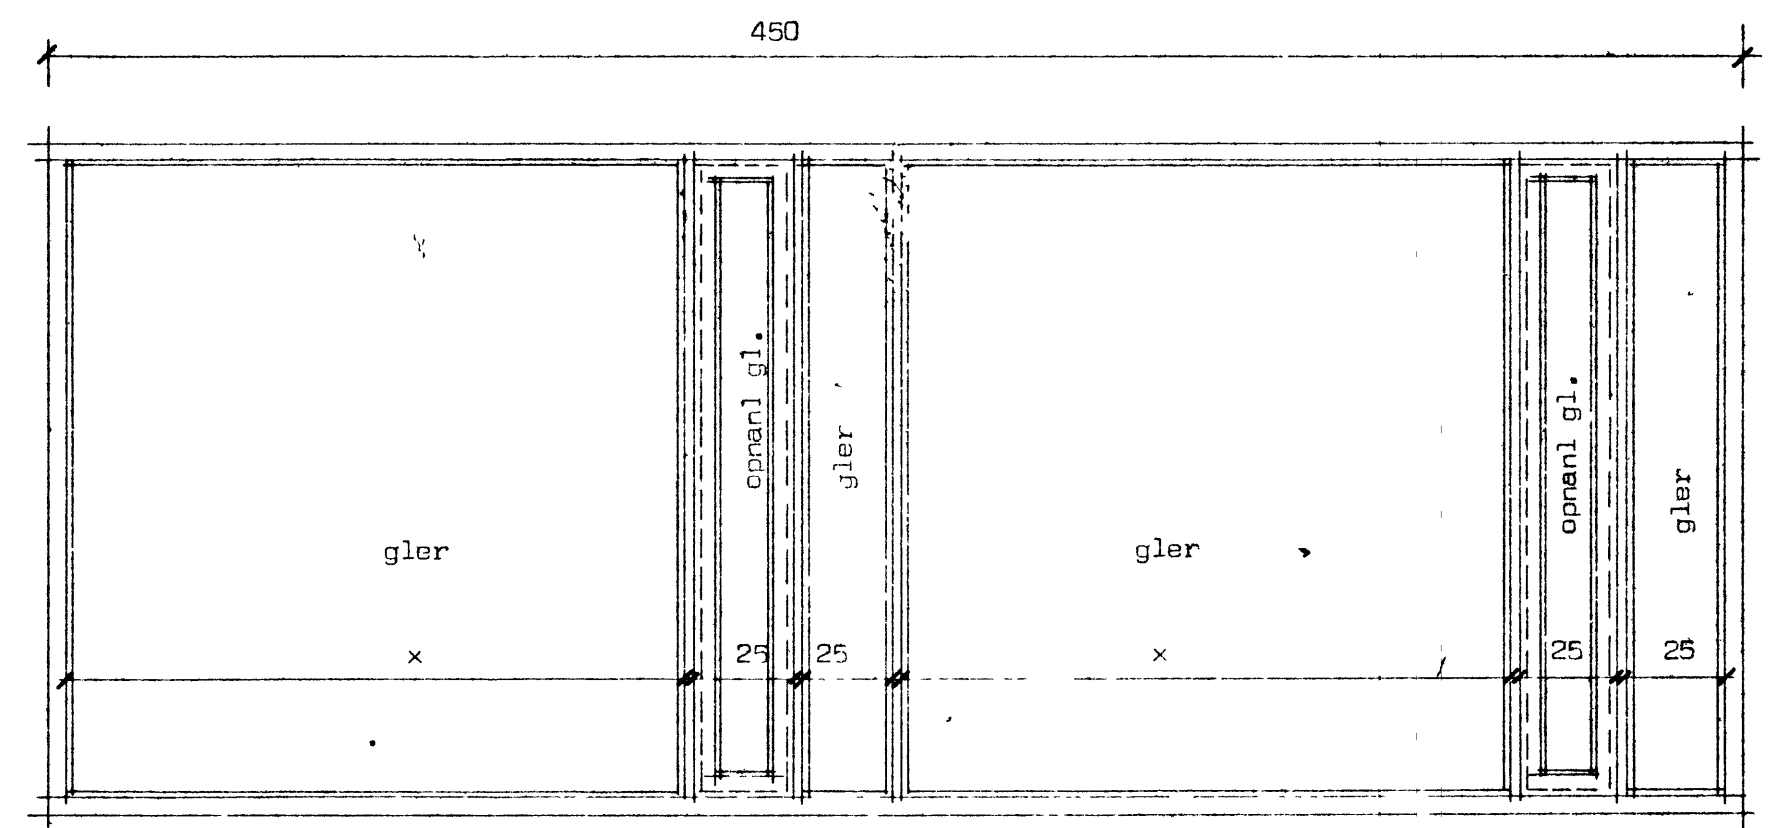

HRAUNTÚN 42. Vestmannaeyjum.

5 stk þar af 3 opnarl. 7 stk í herb og eldhús.

1 stk í bílg.

1 stk í bílg.

Ath. Heildarmál af hurðum sem settar eru í á eftir takist á staðnum.
 Í gluggum sé valin fura eða oregonpine.
 Opnanlegir gluggar eru topphengdir.
 Gluggar séu fúavardir frá verkstæði.