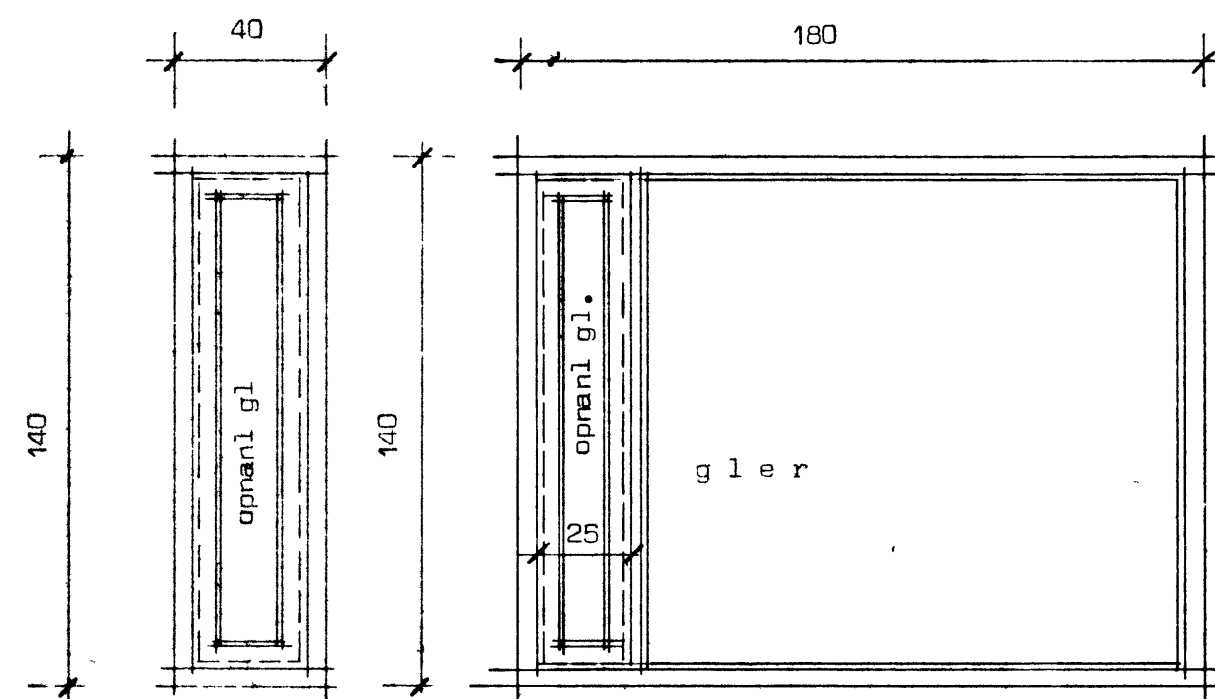

HRAUNTÚN 42. Vestmannaeyjum.

5 stk þar af 3 opnarl. 7 stk í herb og eldhús.

1 stk í bílg.

1 stk í bílg.

Ath. Heildarmál af hurðum sem settar eru í á eftir takist á staðnum.
 Í gluggum sé valin fura eða oregonpine.
 Opnanlegir gluggar eru topphengdir.
 Gluggar séu fúavardir frá verkstæði.