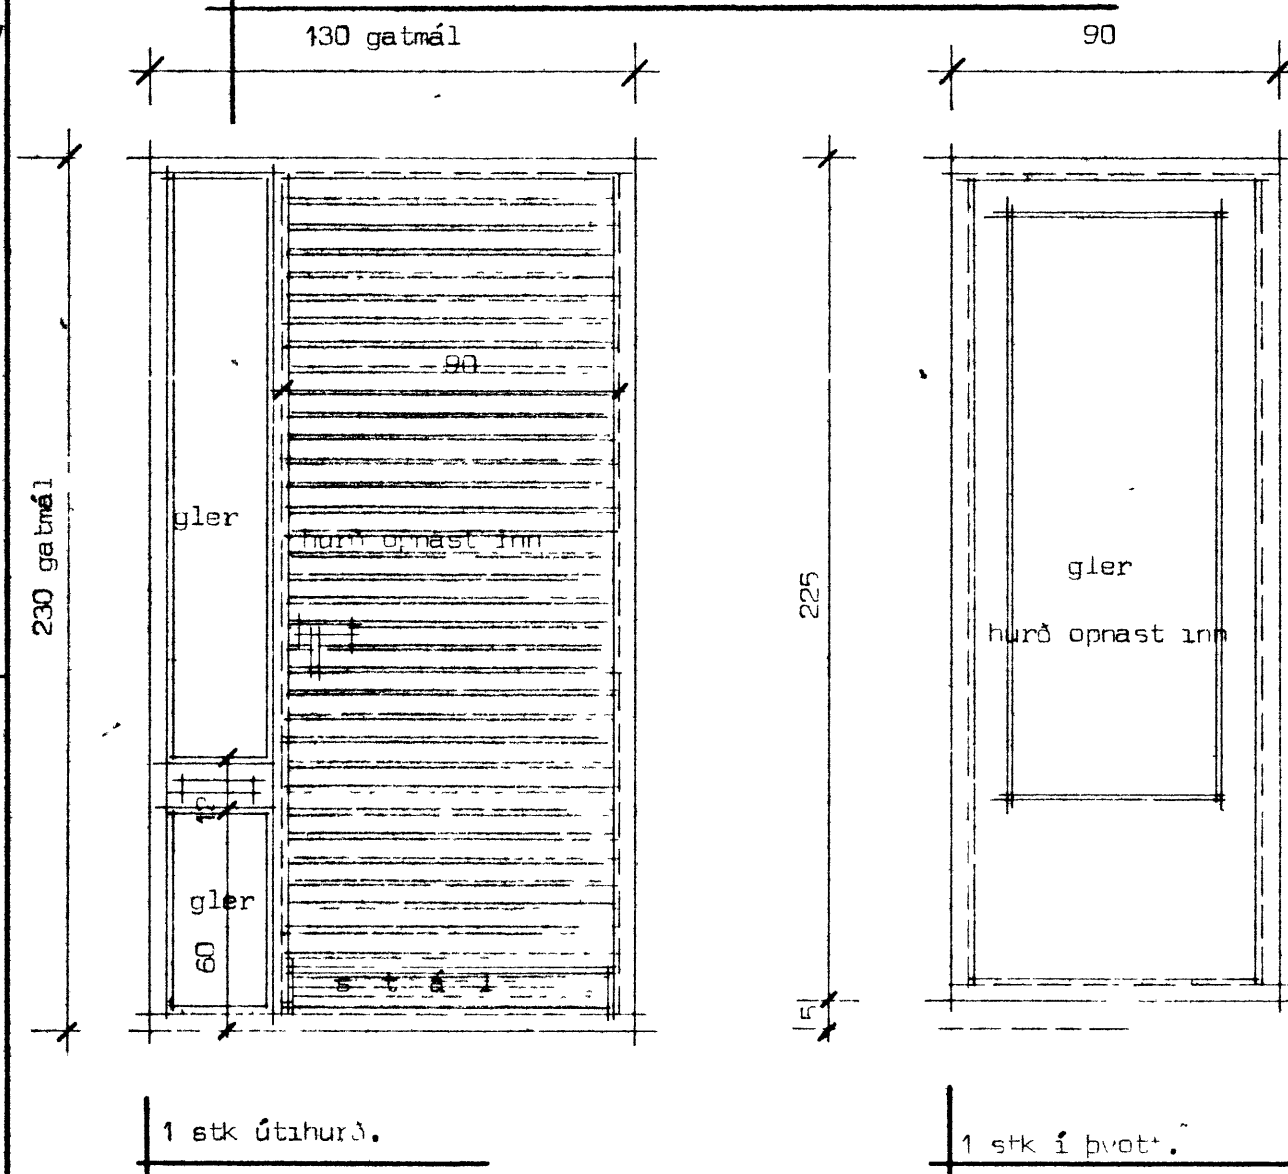

HRAUNTÚN 42. Vestmannaeyjum.

5 stk þar af 3 opnarl. 7 stk í herb og eldhús.

1 stk í bílg.

1 stk í bílg.

Ath. Heildarmál af hurðum sem settar eru í á eftir takist á staðnum.
 Í gluggum sé valin fura eða oregonpine.
 Opnanlegir gluggar eru topphengdir.
 Gluggar séu fúavardir frá verkstæði.