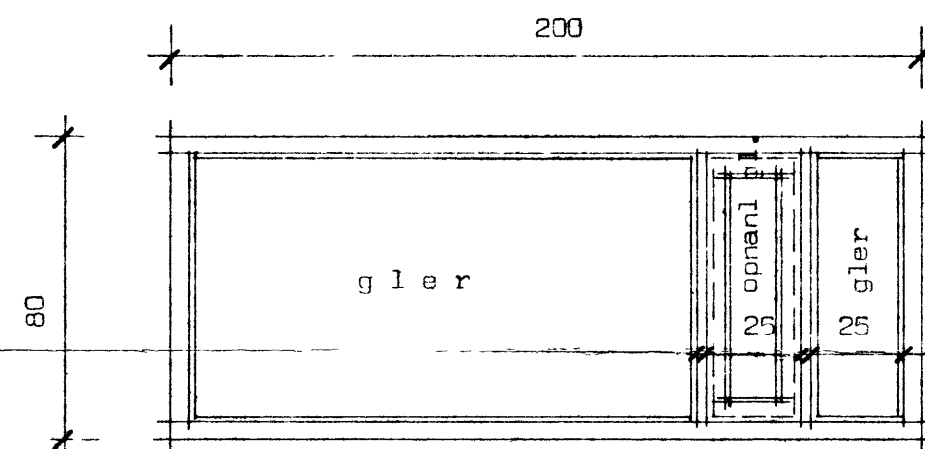

HRAUNTÚN 42. Vestmannaeyjum.

5 stk þar af 3 opnarl. 7 stk í herb og eldhús.

1 stk í bílg.

1 stk í bílg.

Ath. Heildarmál af hurðum sem settar eru í á eftir takist á staðnum.
 Í gluggum sé valin fura eða oregonpine.
 Opnanlegir gluggar eru topphengdir.
 Gluggar séu fúavardir frá verkstæði.