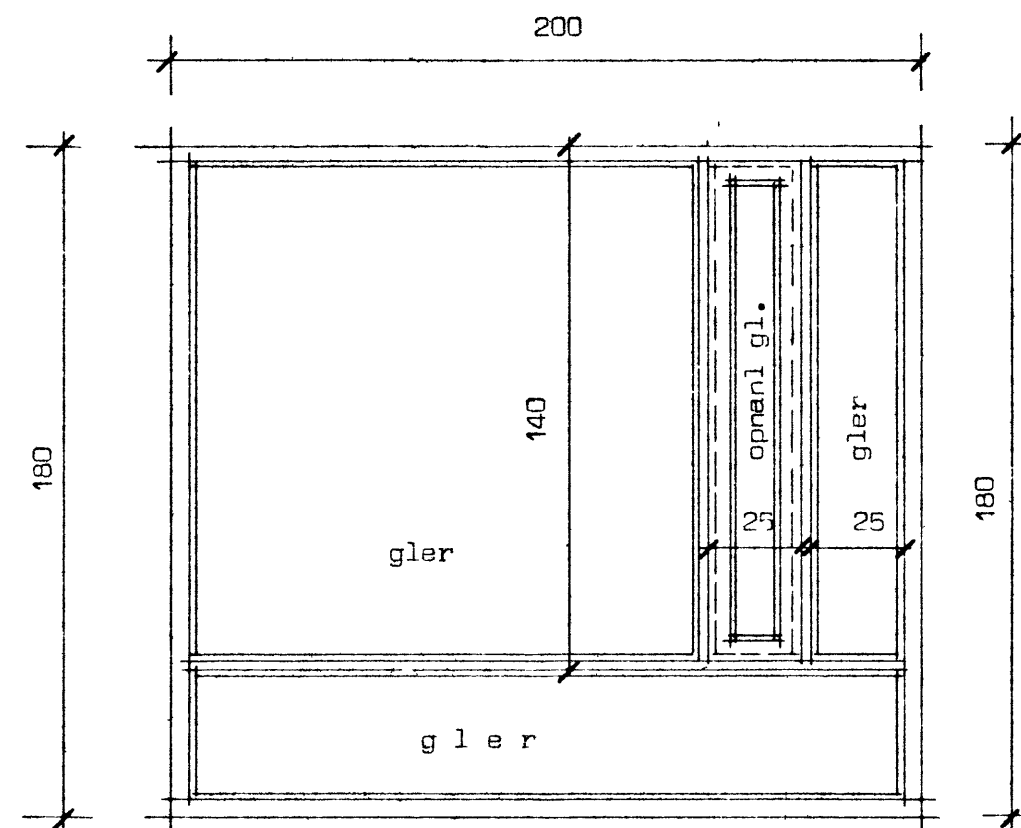

HRAUNTÚN 42. Vestmannaeyjum.

5 stk þar af 3 opnarl. 7 stk í herb og eldhús.

1 stk í bílg.

1 stk í bílg.

Ath. Heildarmál af hurðum sem settar eru í á eftir takist á staðnum.
 Í gluggum sé valin fura eða oregonpine.
 Opnanlegir gluggar eru topphengdir.
 Gluggar séu fúavardir frá verkstæði.