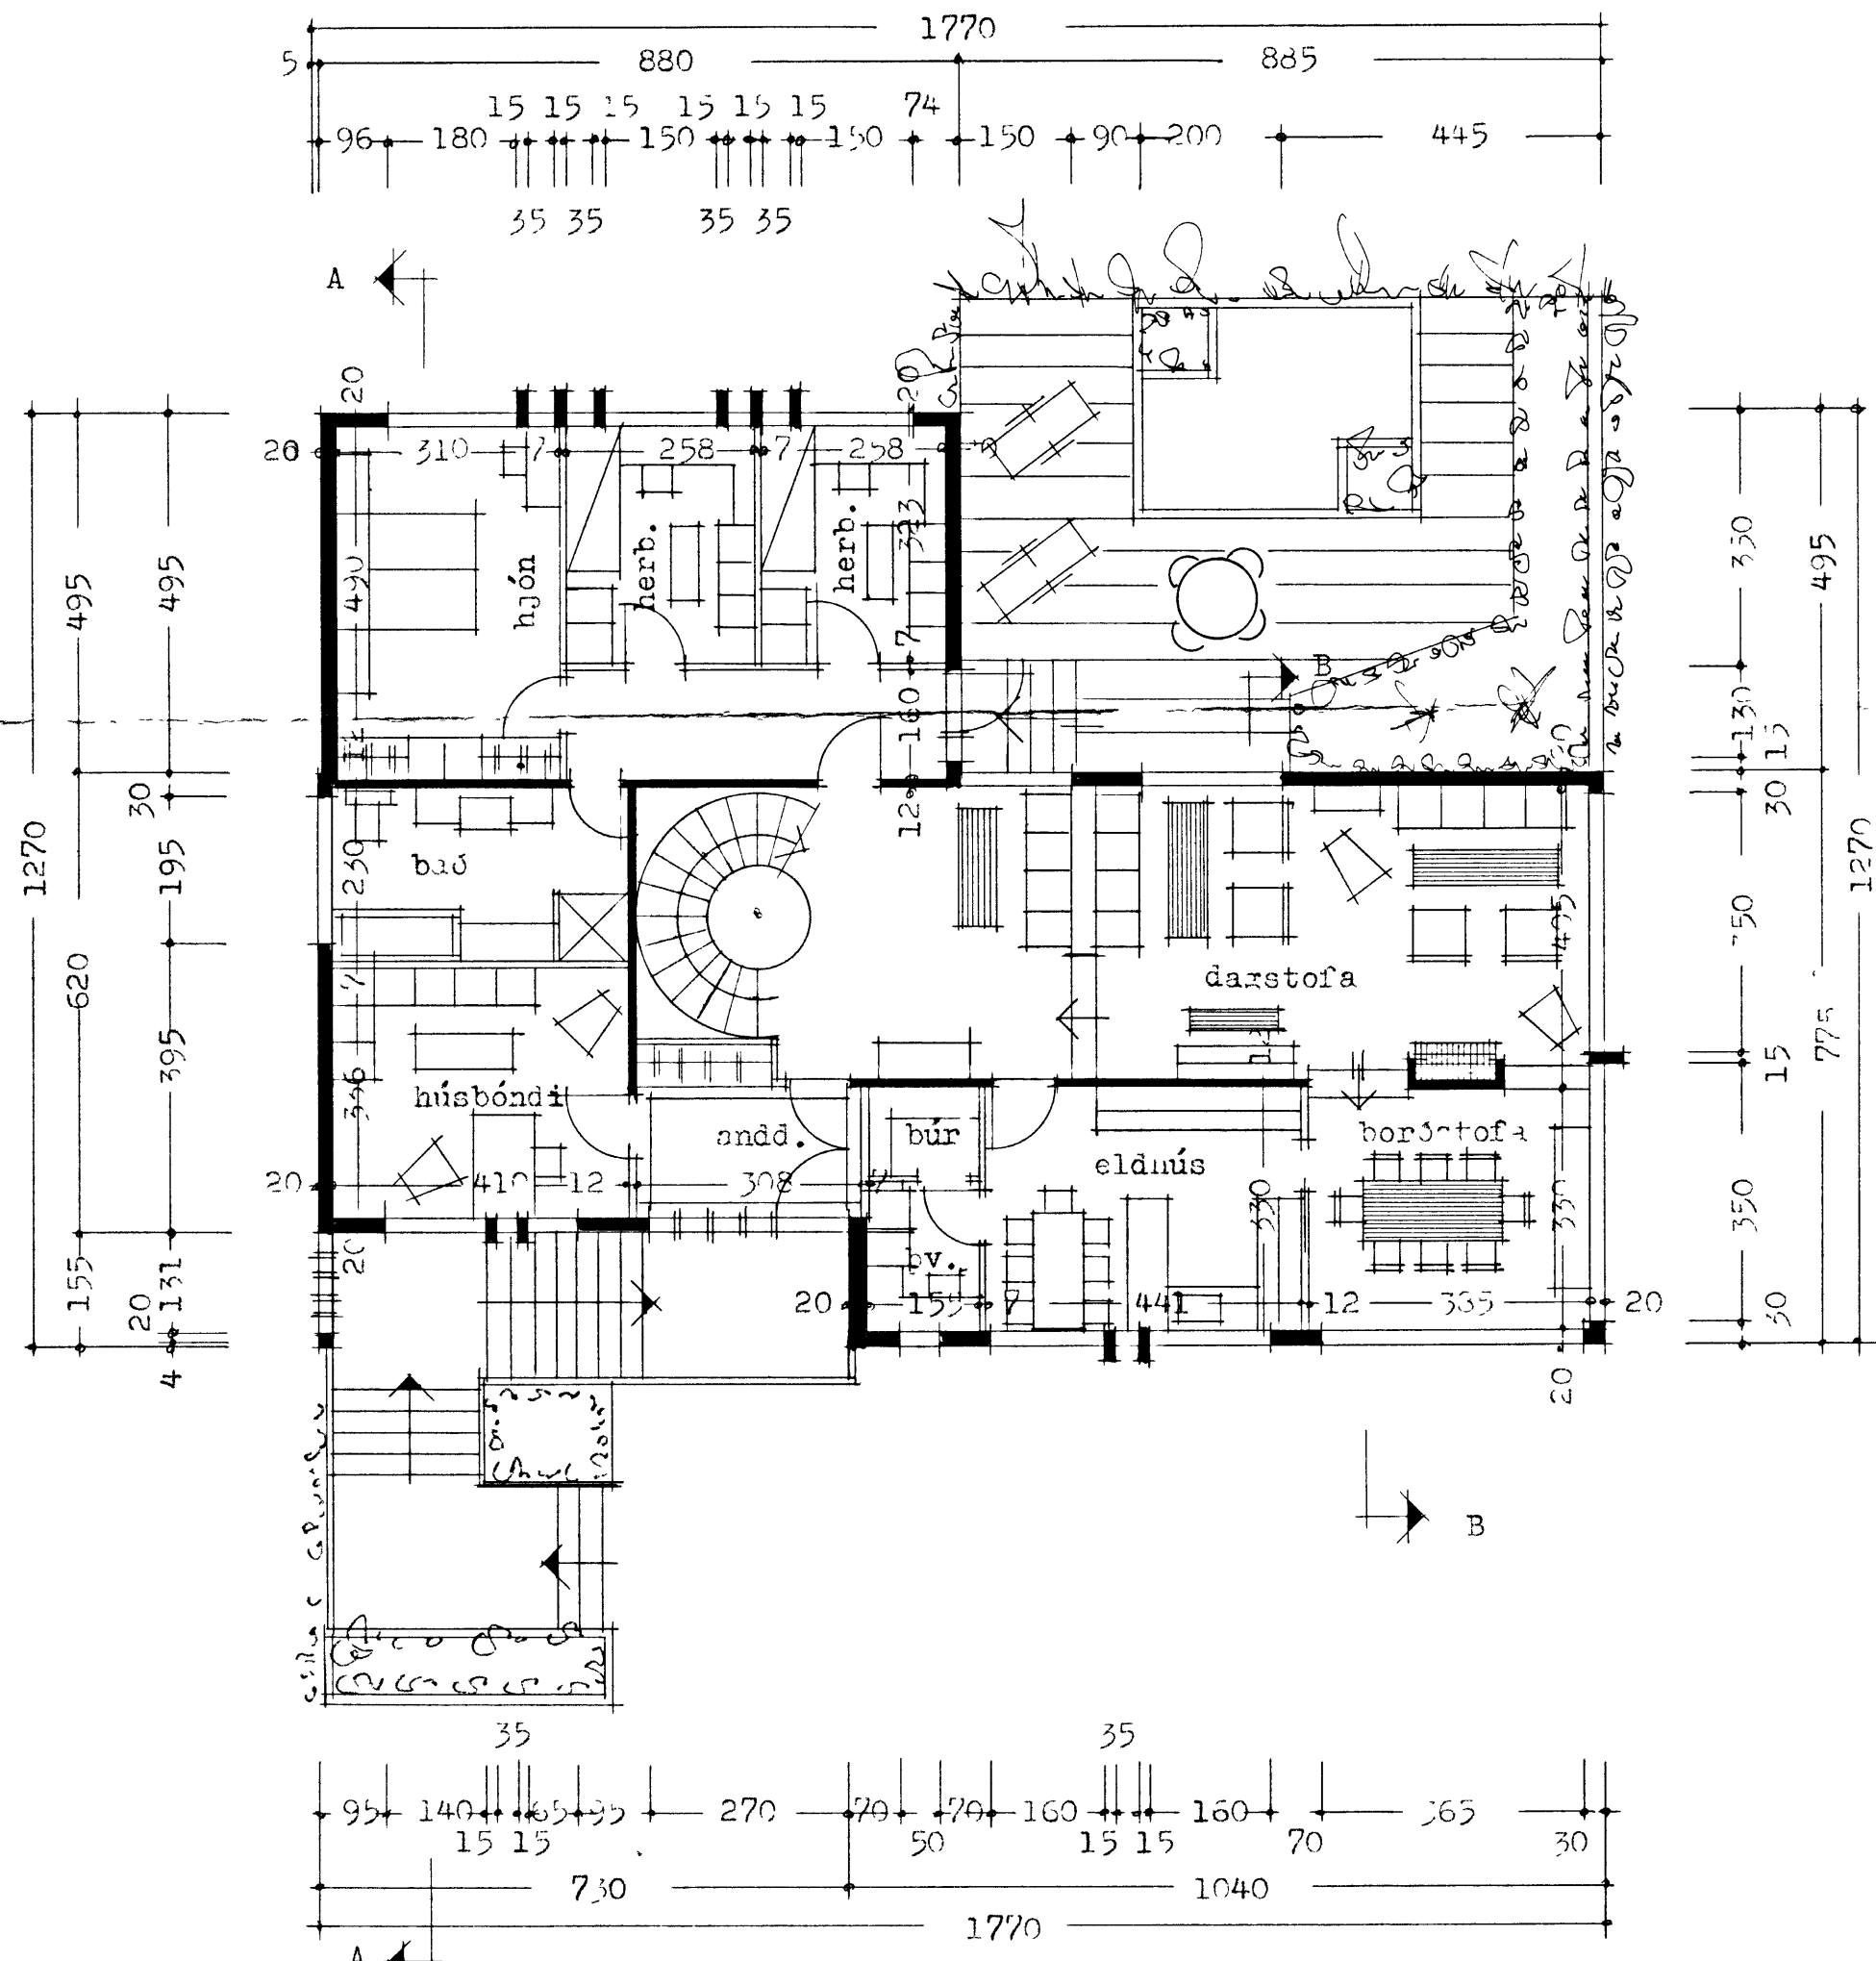

SAMPYKKT Í BYGGINGANEFND
 24-6-75
 BYGGINGAFULLTRÚINN Í VESTMANNAEYJUM
 Valgeri Magnússon

Grunnmynd efri hæð

Grunnmynd neðri hæð

Reykjavík í júní 1975

Þyrtan Þurmsson