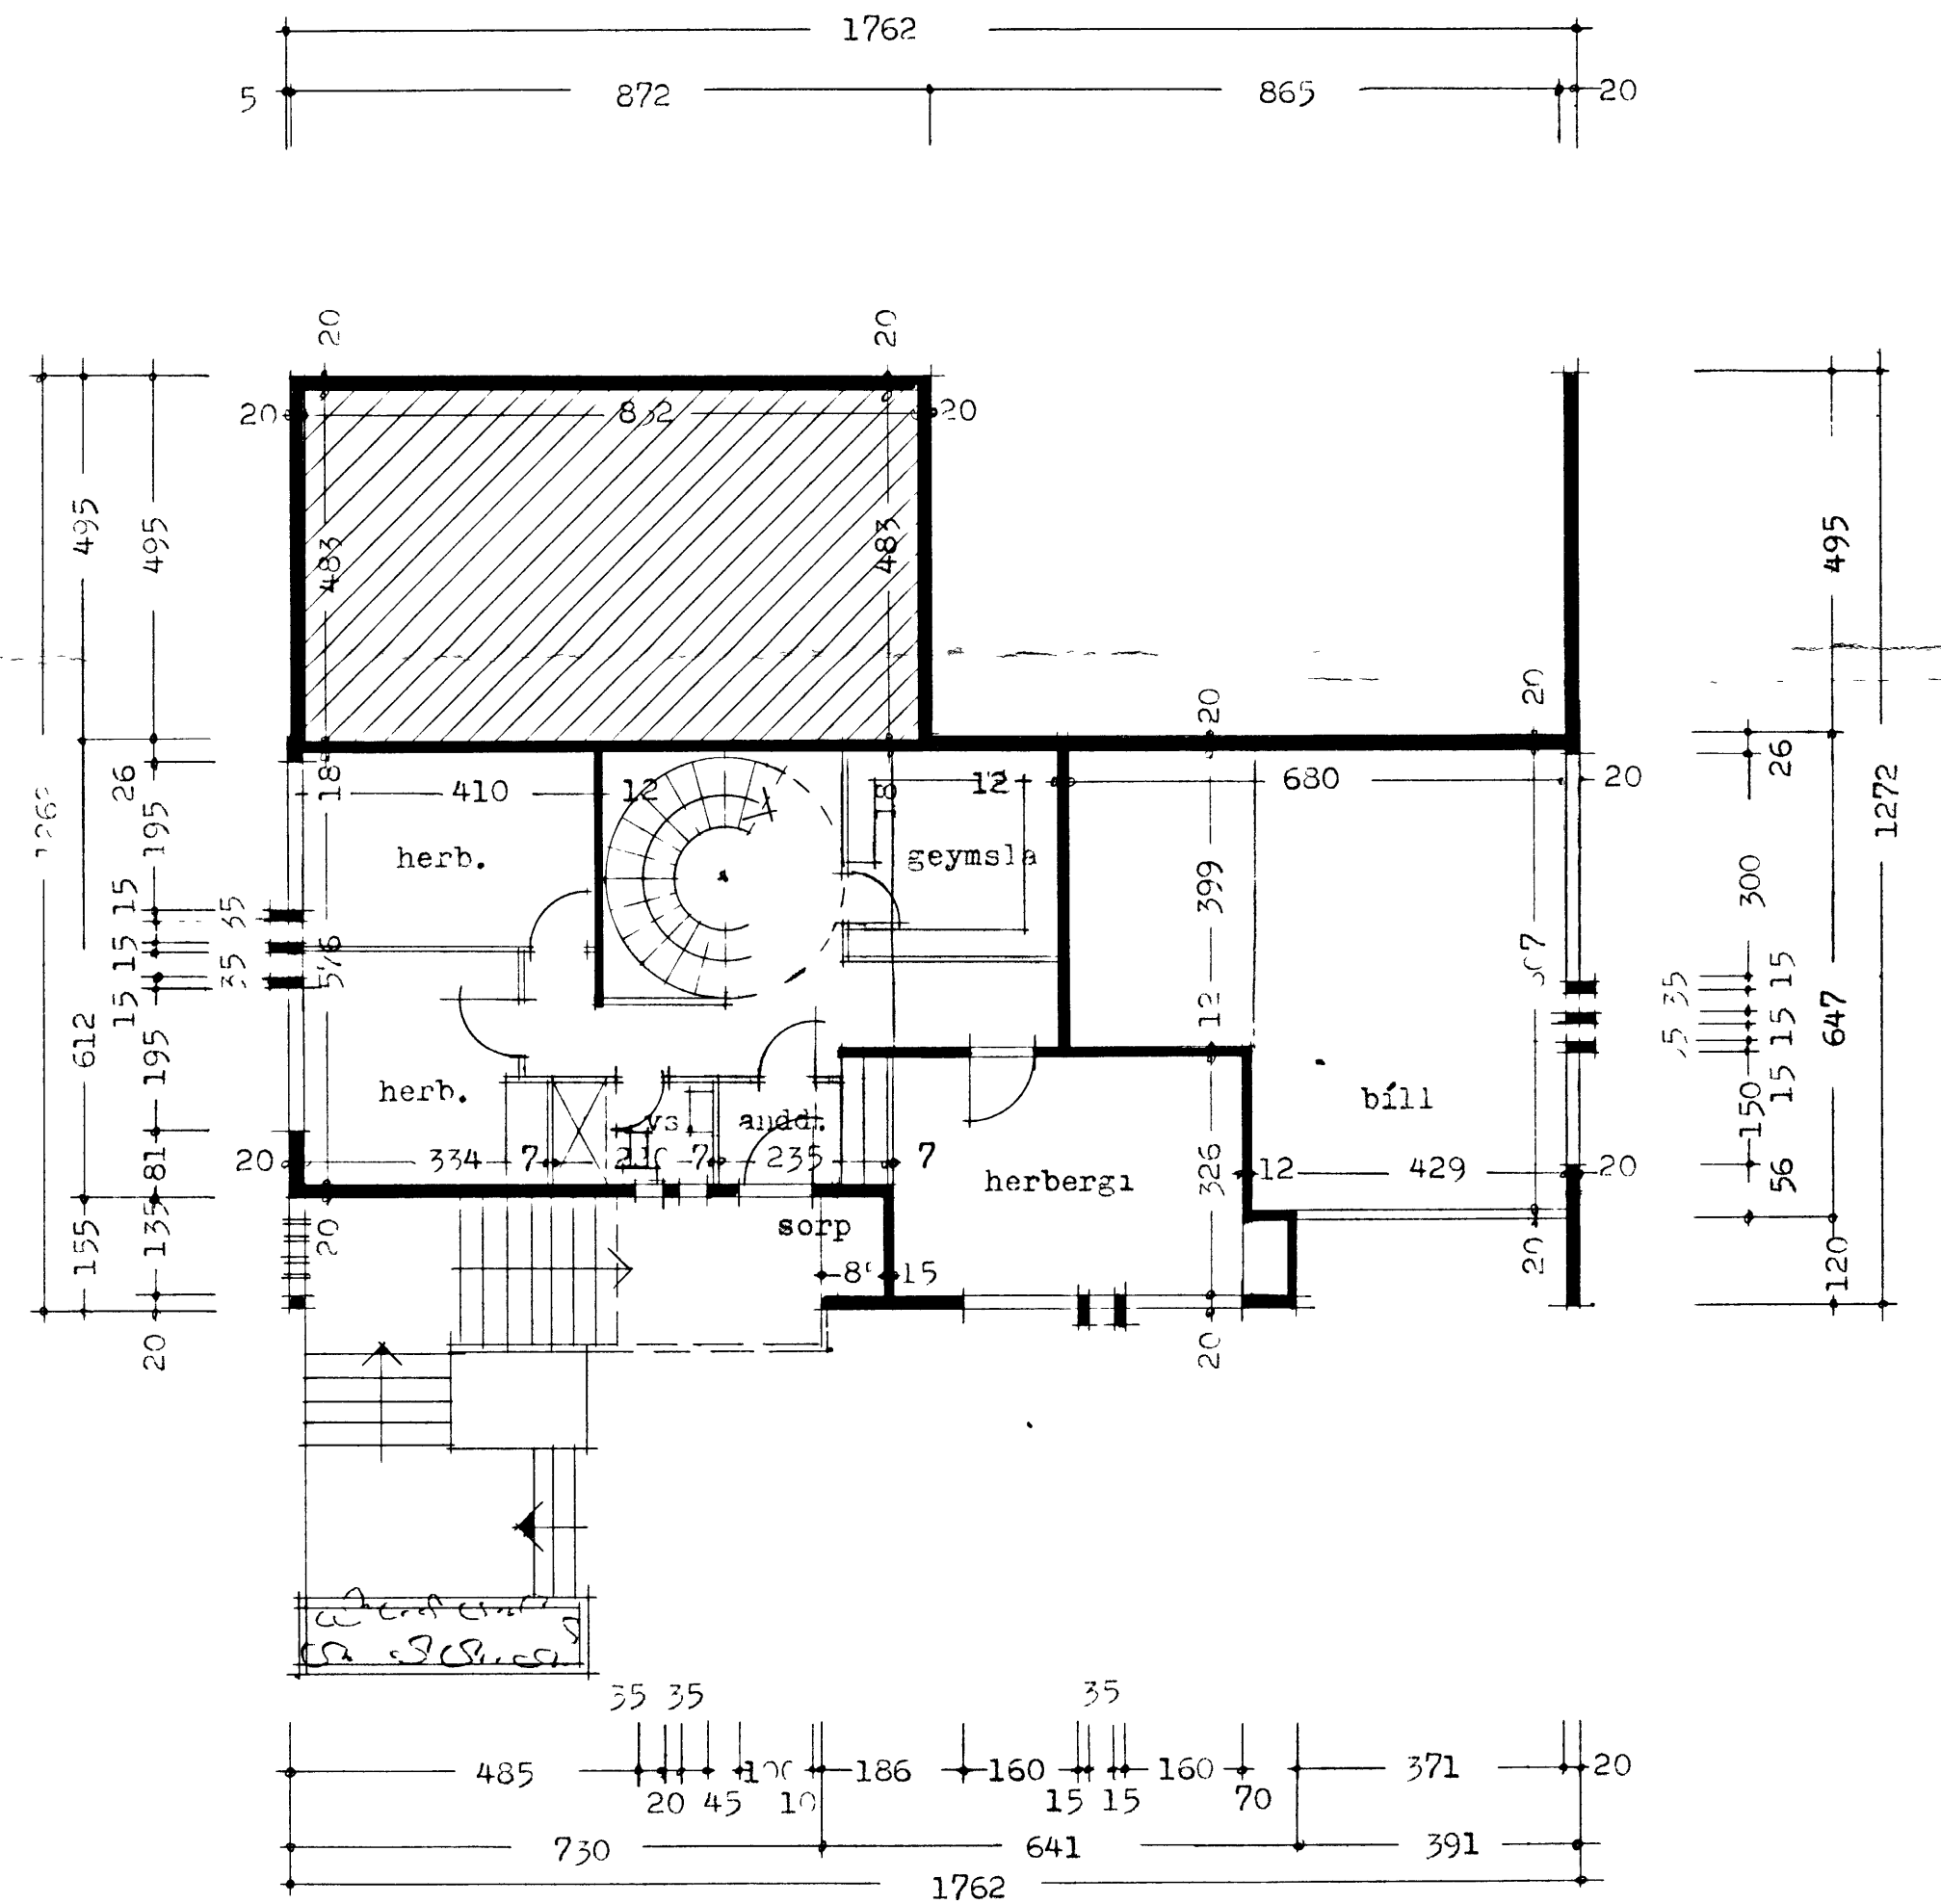

SAMPYKKT Í BYGGINGANEFND
 24-6-75
 BYGGINGAFULLTRÚINN Í VESTMANNAEYJUM
 Valgeri Magnússon

Grunnmynd efri hæð

Grunnmynd neðri hæð

Reykjavík í júní 1975

Þyrtan Þurmsson