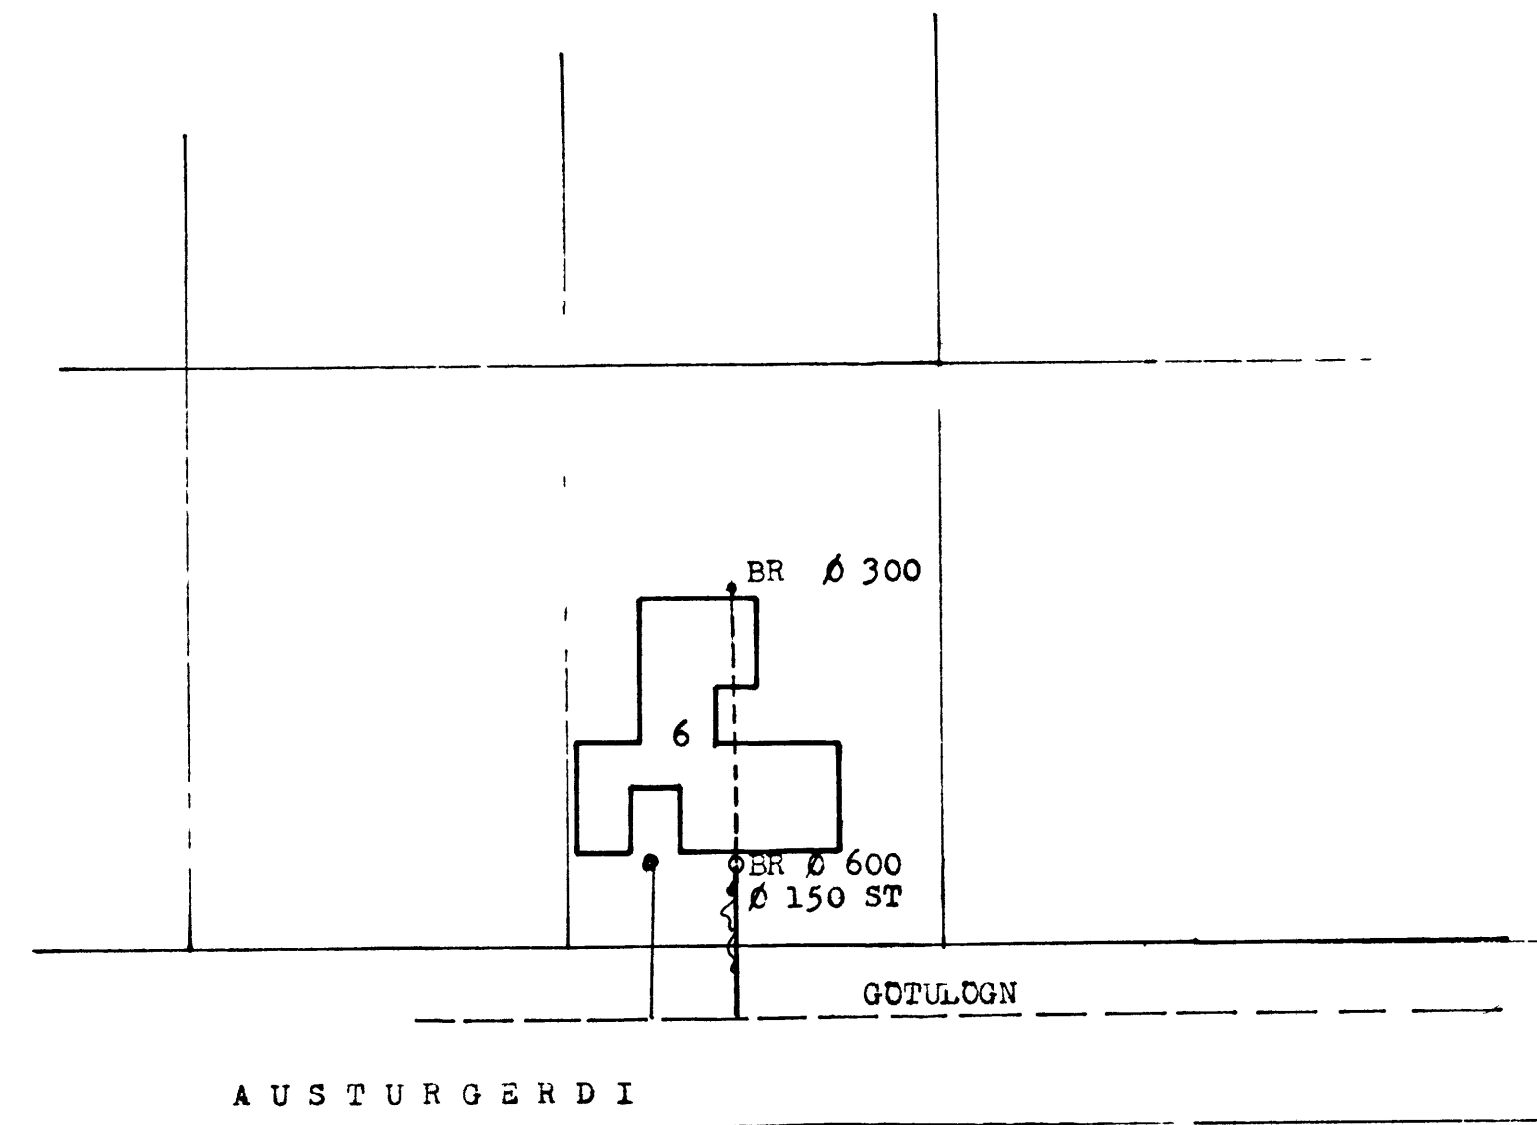

BRUNNUR \varnothing 300 + 8,90

AFSTADA 1 500

SKÝRINGAR
 ALLT ERFNI OG FRÁGANU LAGNA SÉ SAMKVÆMT E BGLUGU D
 FYIR HOL TSI Í REYKJAVÍK, OG BYGGINGANSAMP

STEINGRÍMUR TH ÞORLEIFSSON MFI		
AUSTURGERDI NR 6 VESTMANNABYJUM		
MÁL	1 50	FRÁ ENNSLISLAGNR GRUNNMYND OG AFSTADA
DAGS.	MÁI 1972	