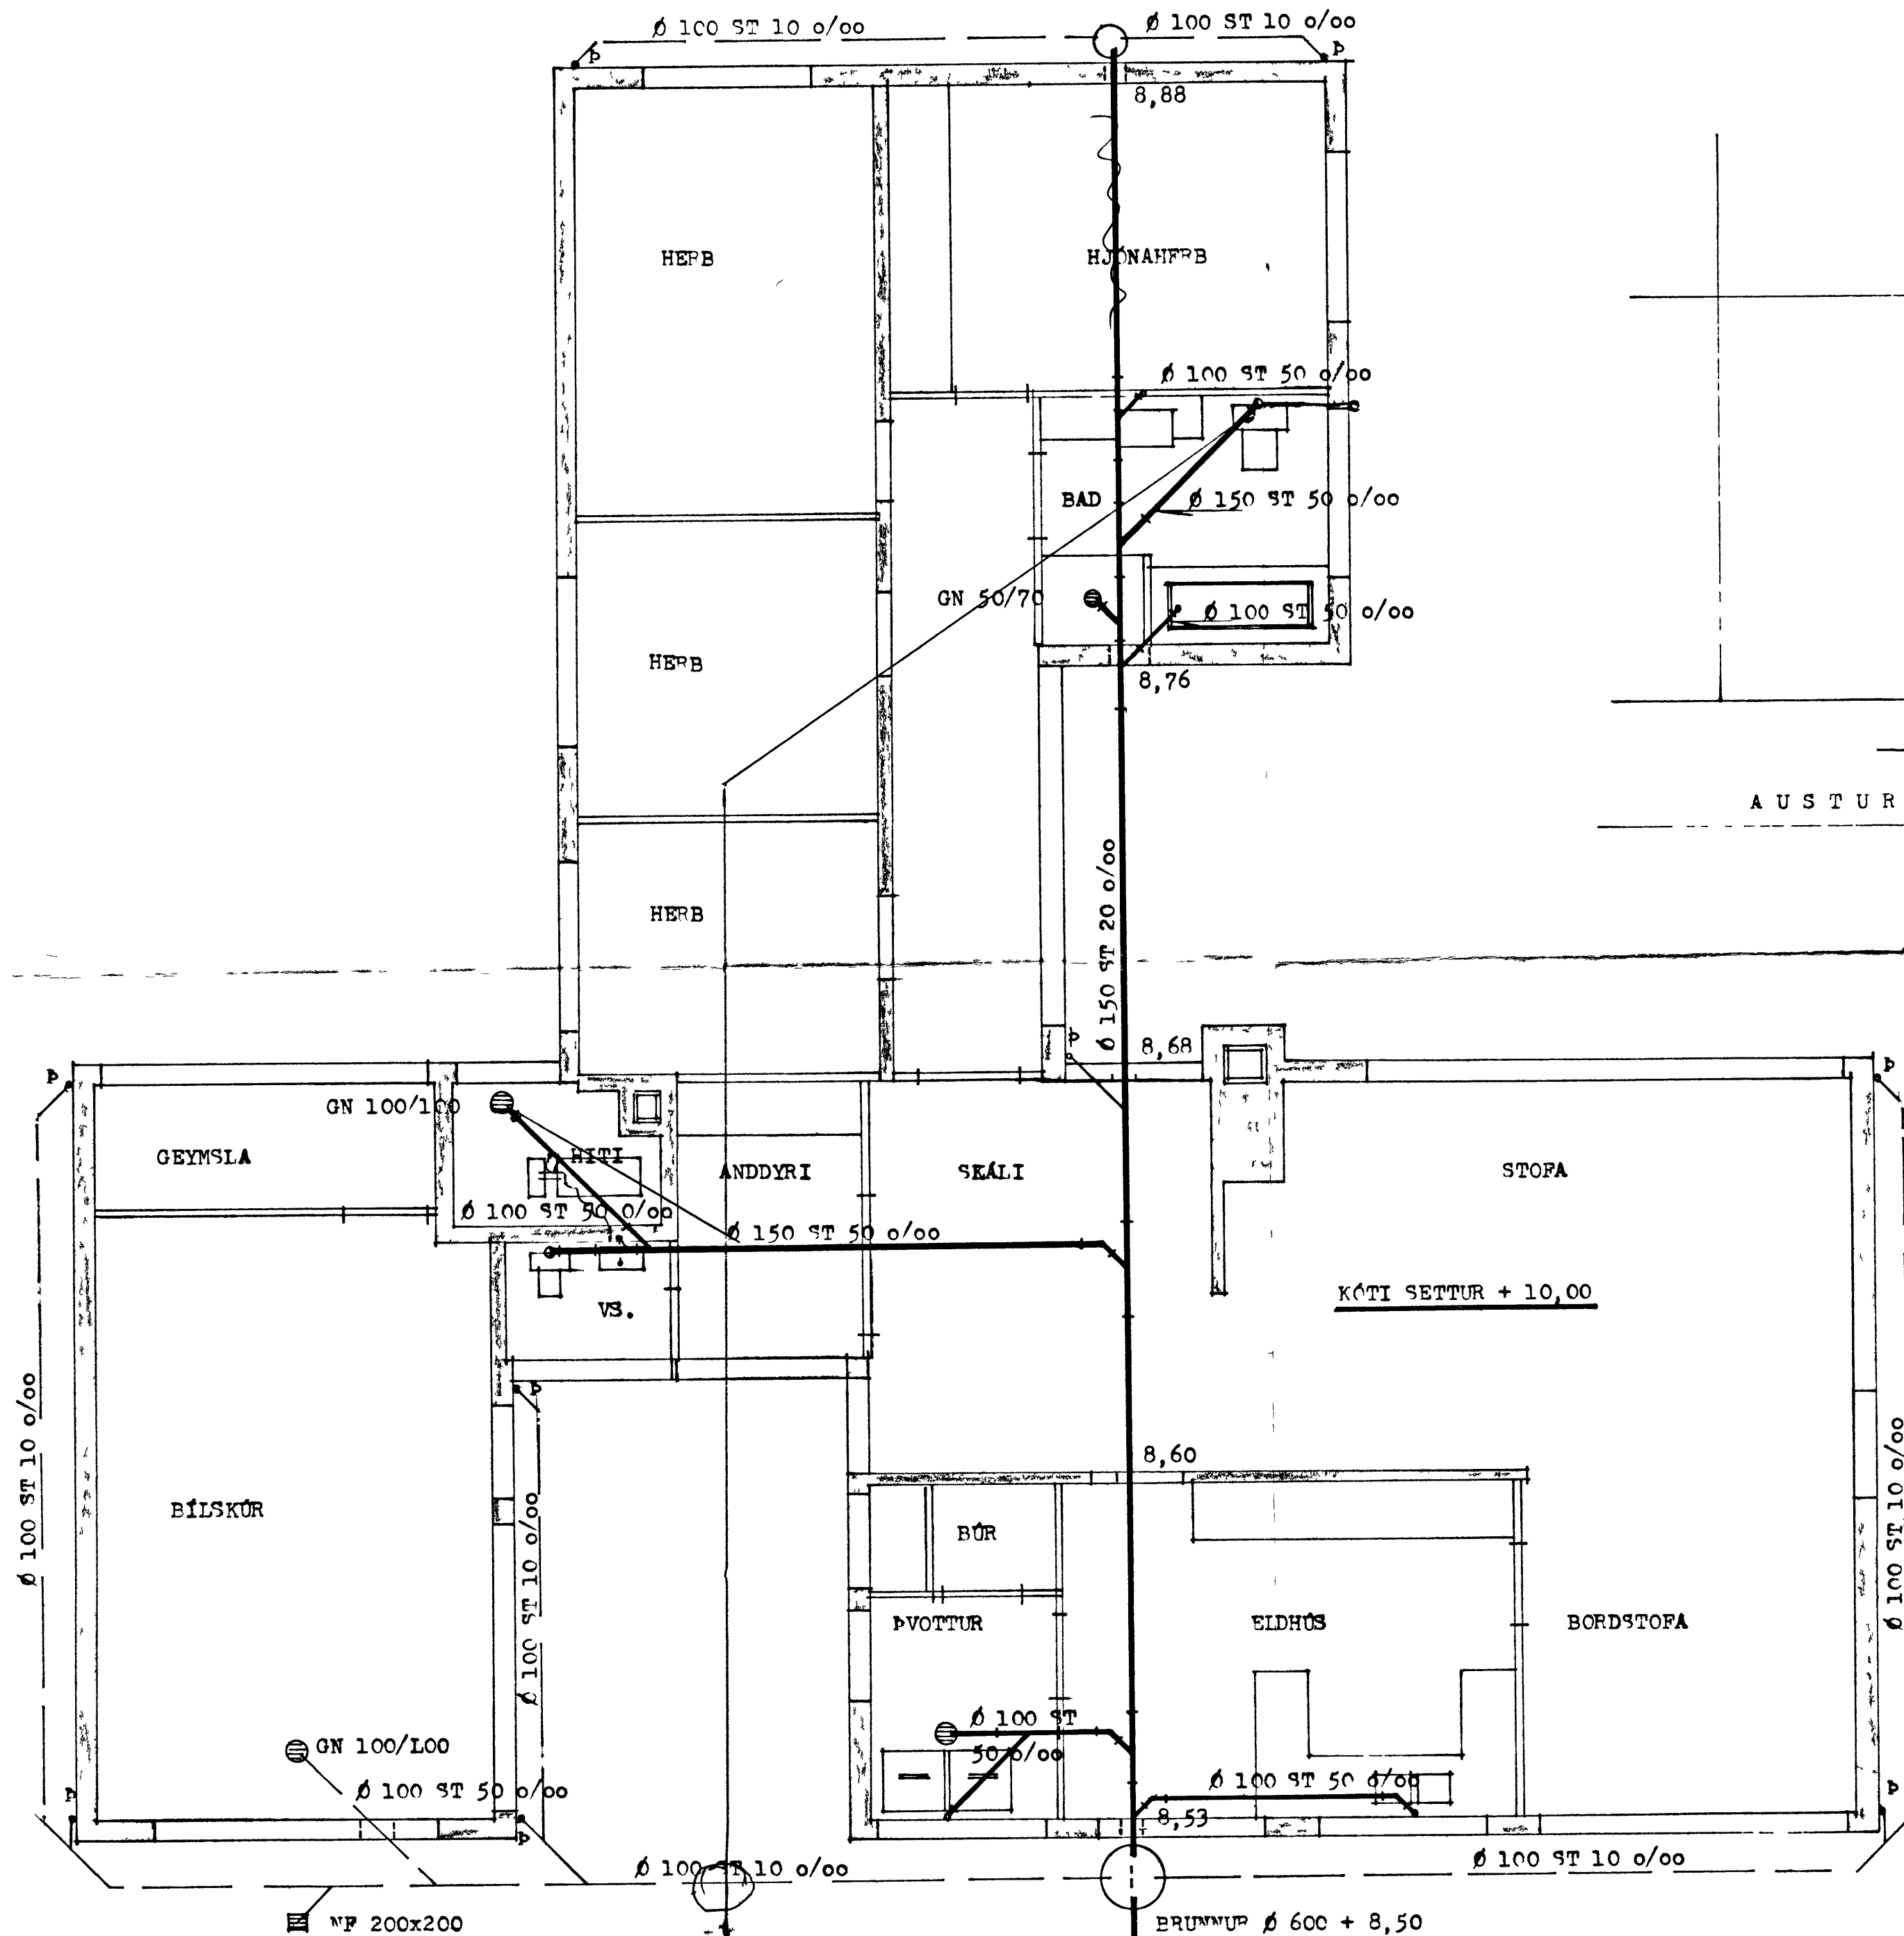

BRUNNUR \varnothing 300 + 8,90

AFSTADA 1 500

SKÝRINGAR
 ALLT ERFNI OG FRÁGANU LAGNA SÉ SAMKVÆMT E BGLUGU D
 FYIR HOL TSI Í REYKJAVÍK, OG BYGGINGANSAMP

STEINGRÍMUR TH ÞORLEIFSSON MFI		
AUSTURGERDI NR 6 VESTMANNABYJUM		
MÁL	1 50	FRÁ ENNSLISLAGNR GRUNNMYND OG AFSTADA
DAGS.	MÁI 1972	